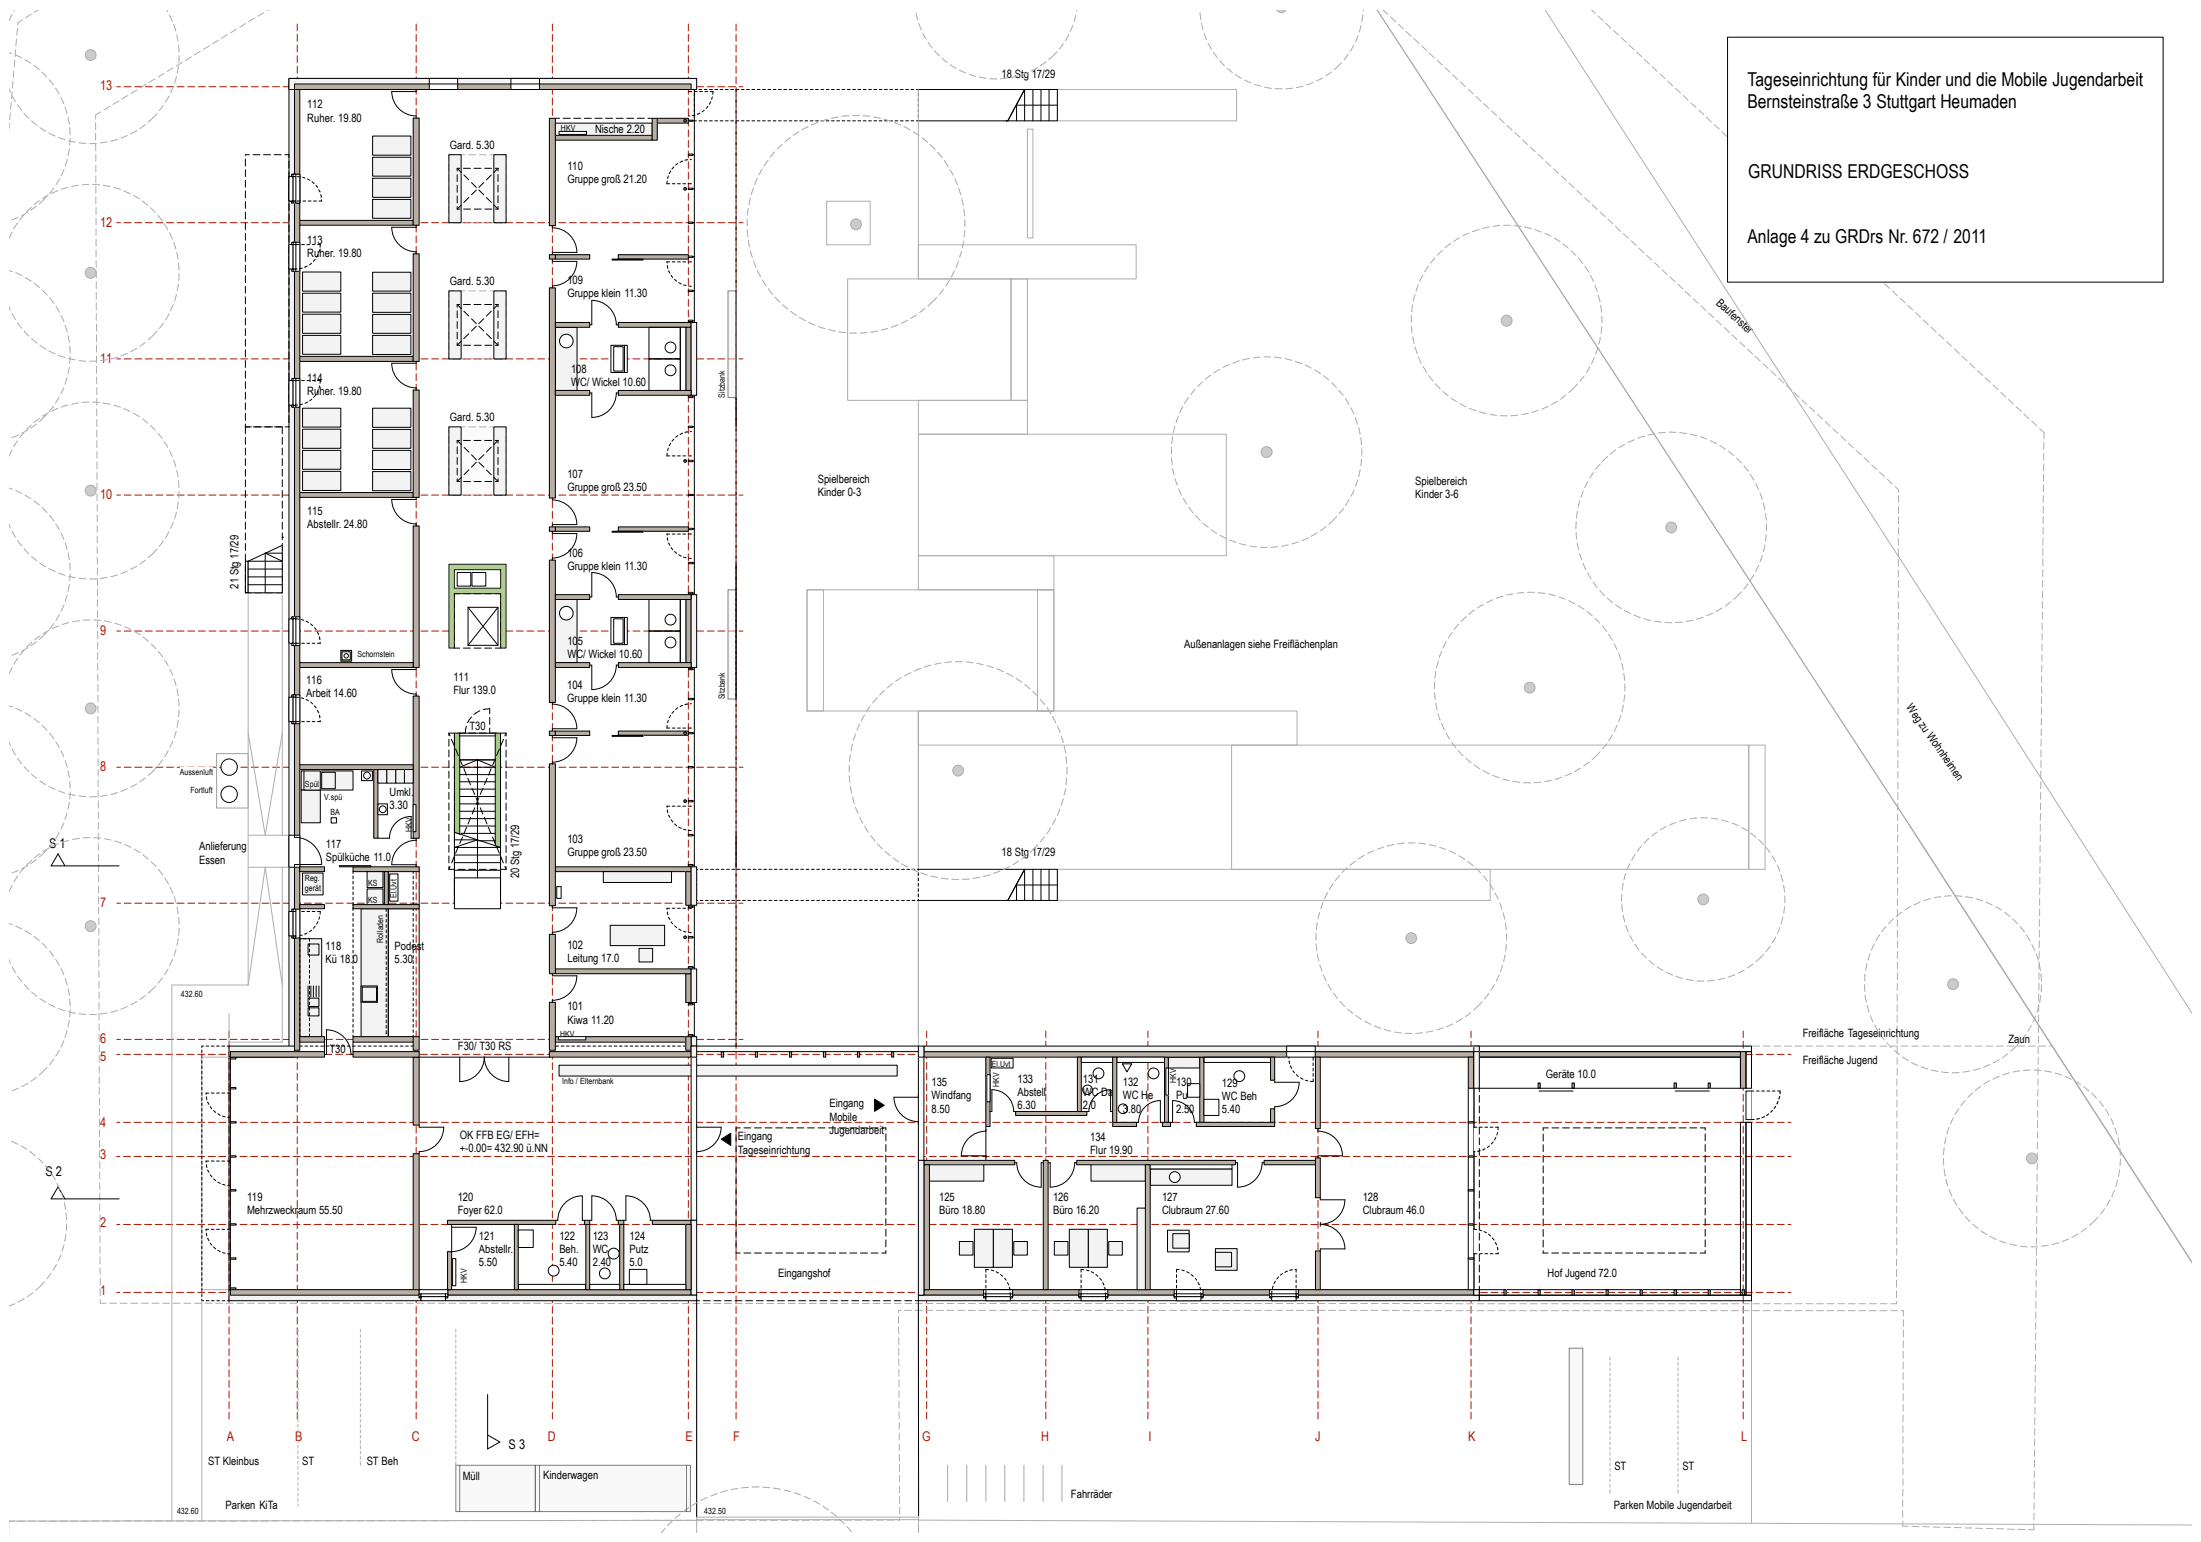

Tageseinrichtung für Kinder und die Mobile Jugendarbeit
 Bernsteinstraße 3 Stuttgart Heumaden
 GRUNDRISS ERDGESCHOSS
 Anlage 4 zu GRDs Nr. 672 / 2011

Freifläche Tageseinrichtung
 Freifläche Jugend
 Zaun