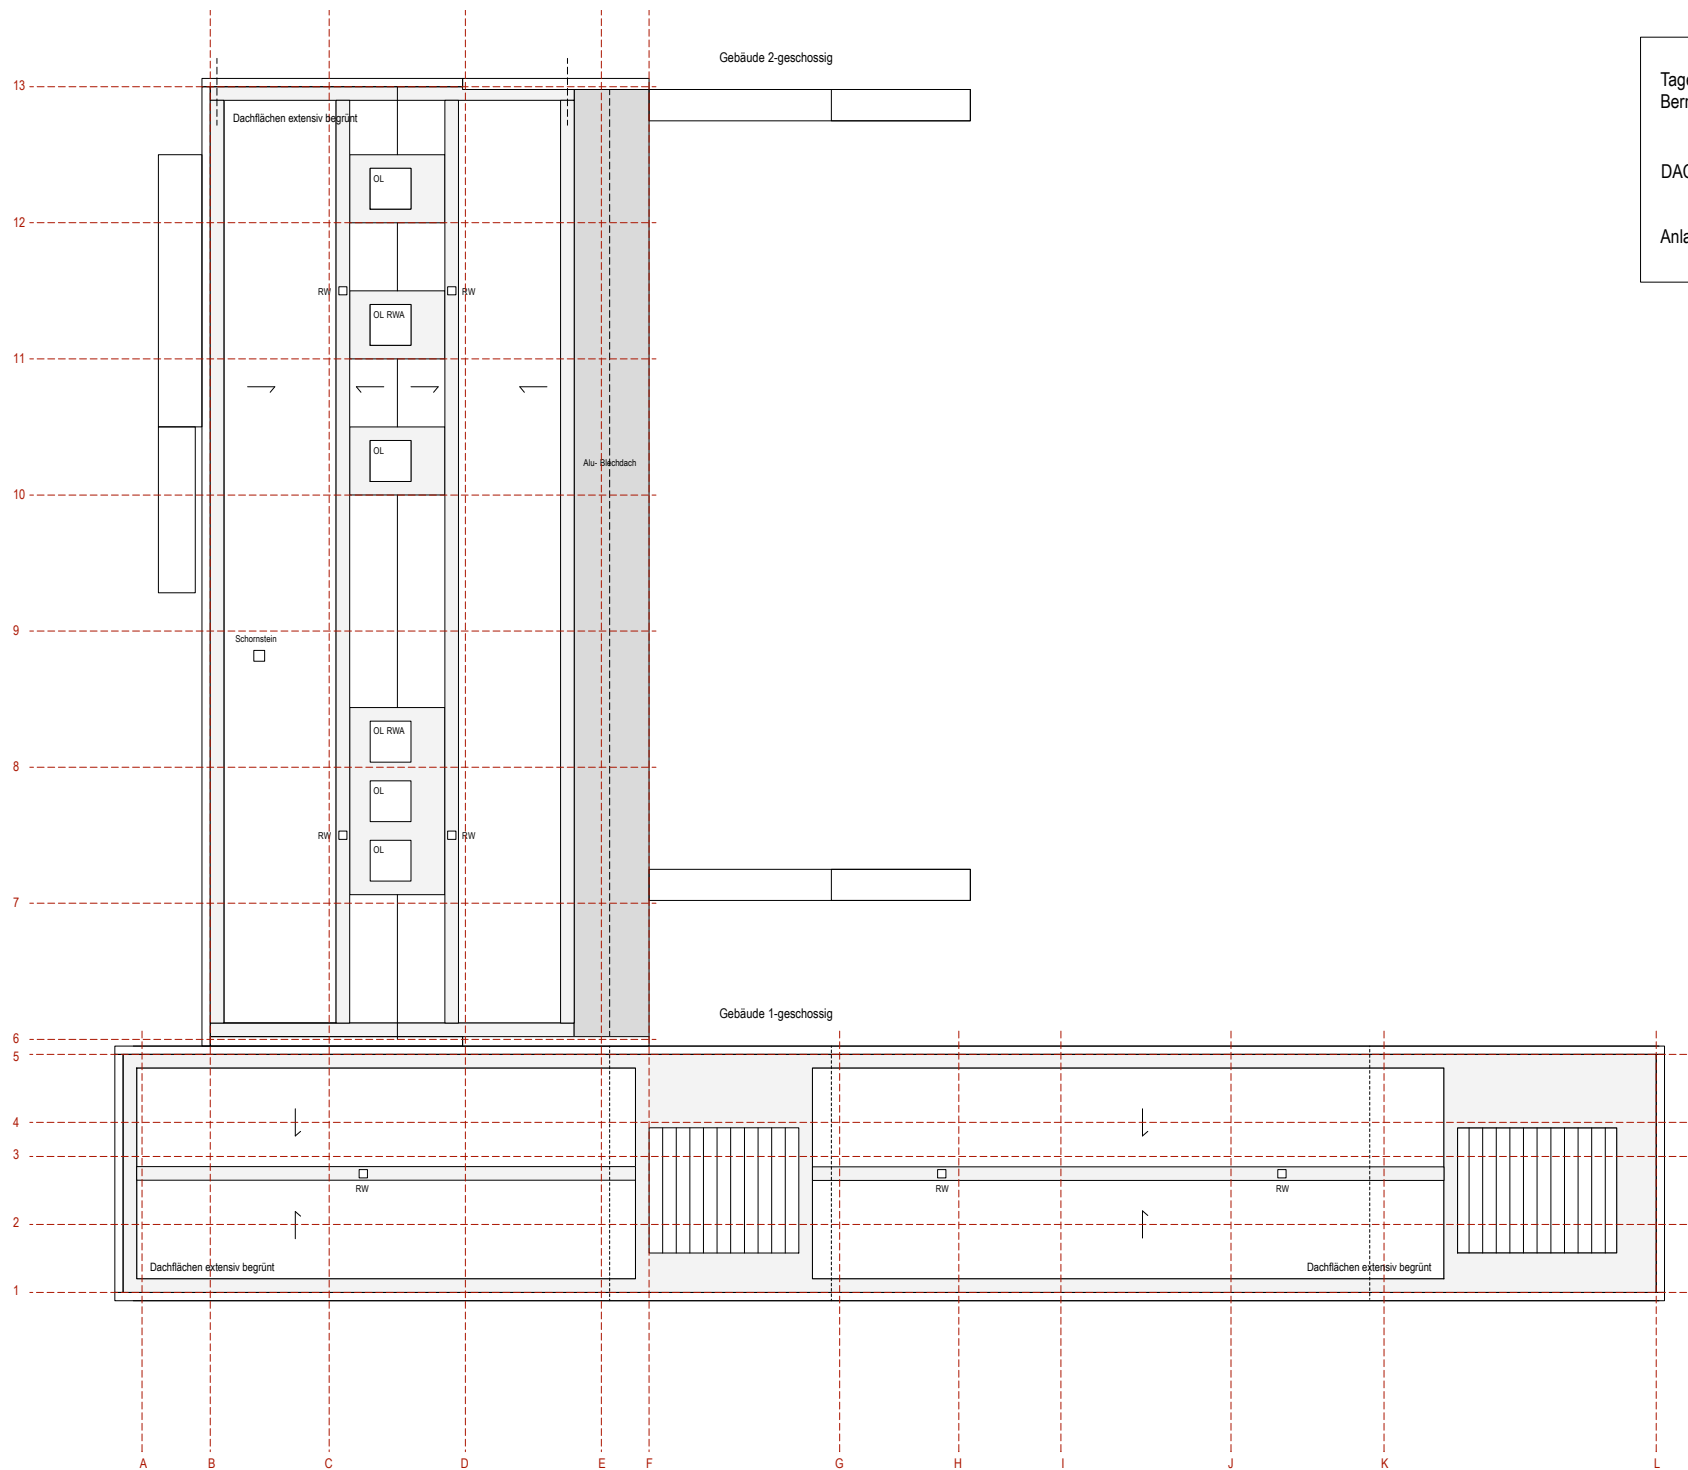

Tageseinrichtung für Kinder und die Mobile Jugendarbeit
Bernsteinstraße 3 Stuttgart Heumaden

DACHAUFSICHT

Anlage 4 zu GRDRs Nr. 672 / 2011