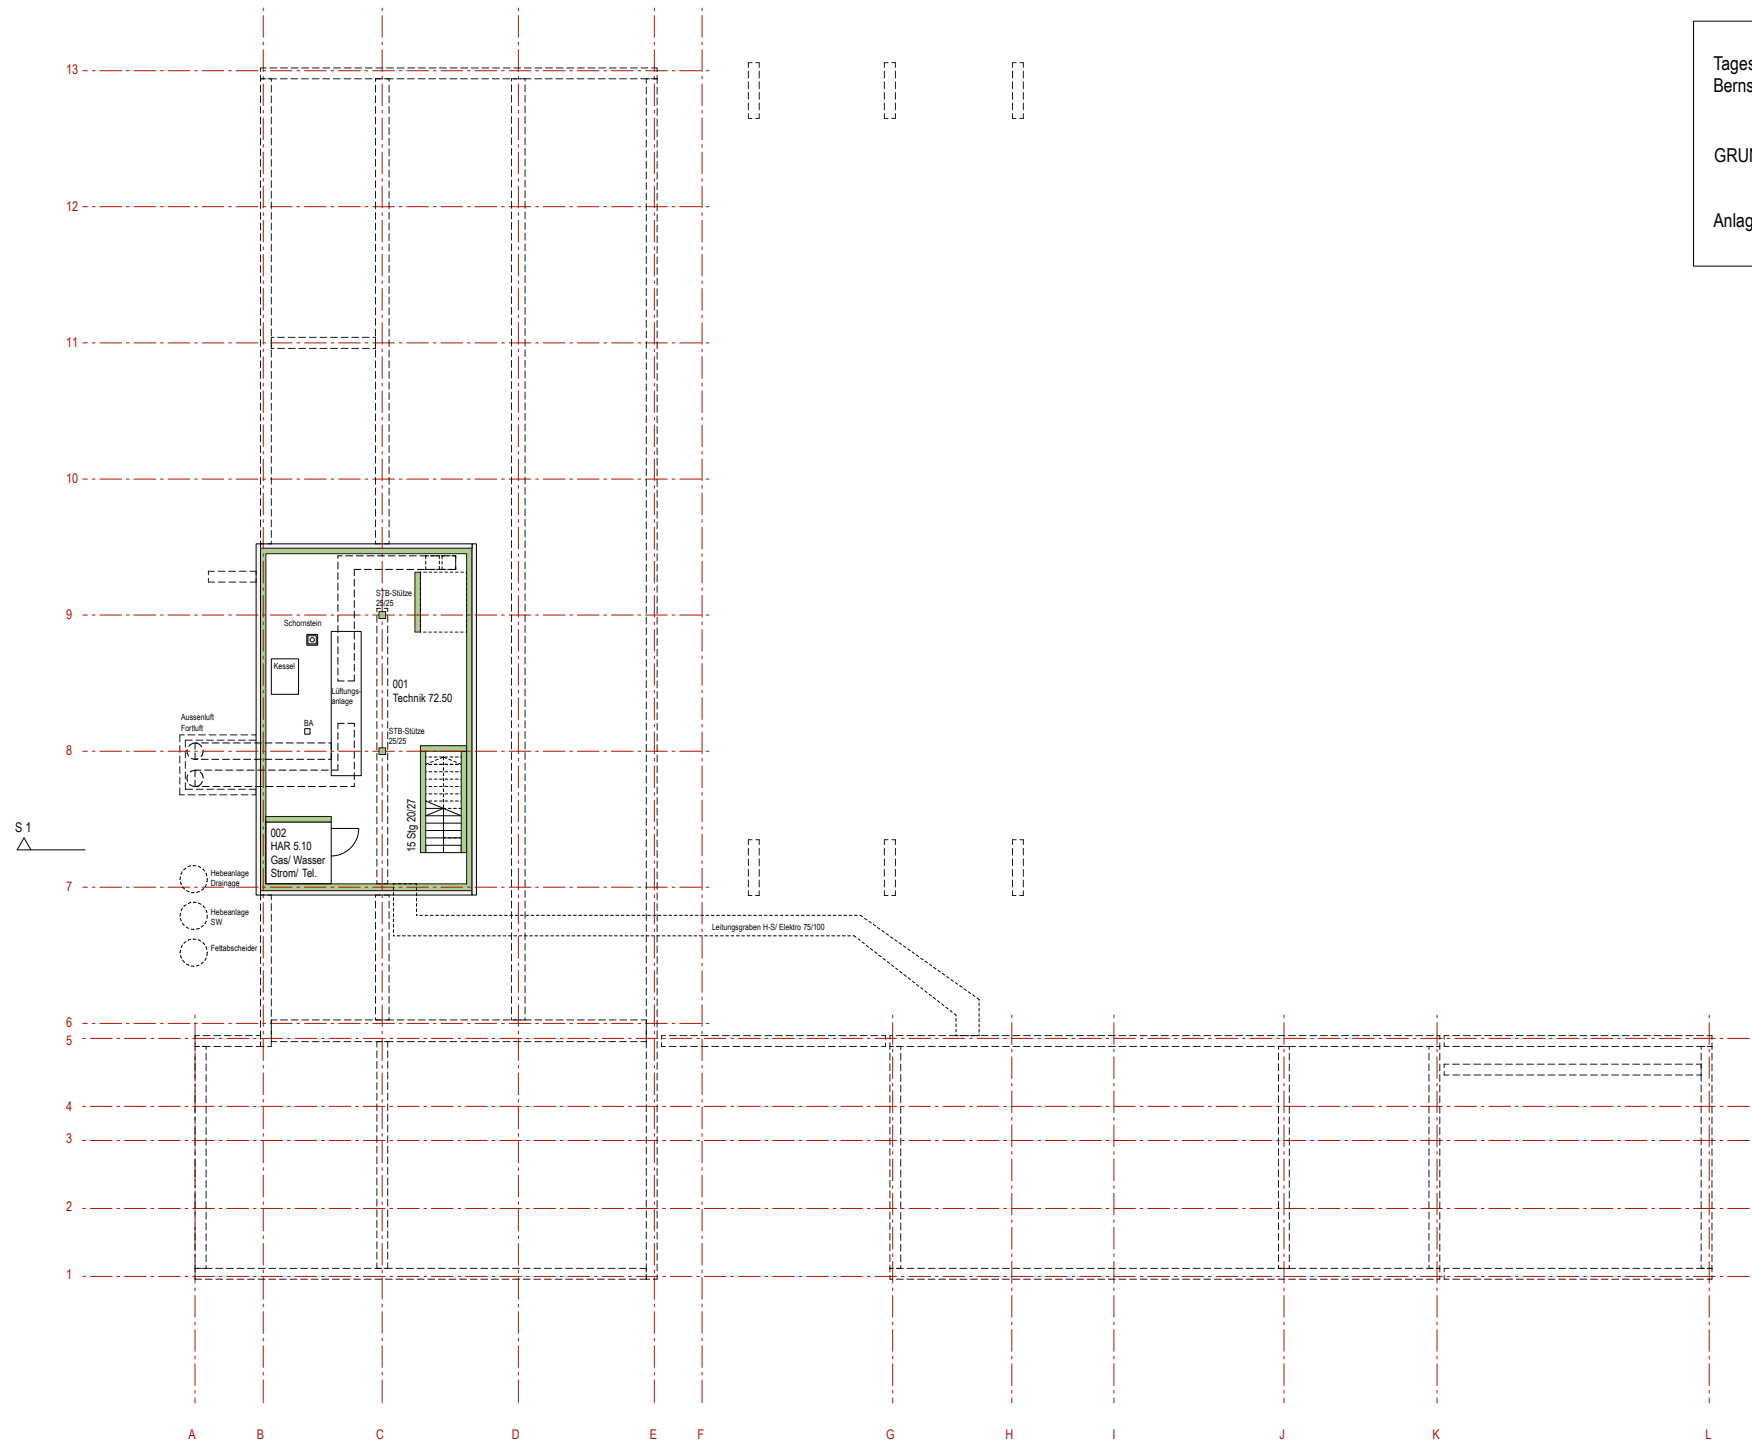

Tageseinrichtung für Kinder und die Mobile Jugendarbeit
Bernsteinstraße 3 Stuttgart Heumaden

GRUNDRISS UNTERGESCHOSS

Anlage 4 zu GRDRs Nr. 672 / 2011