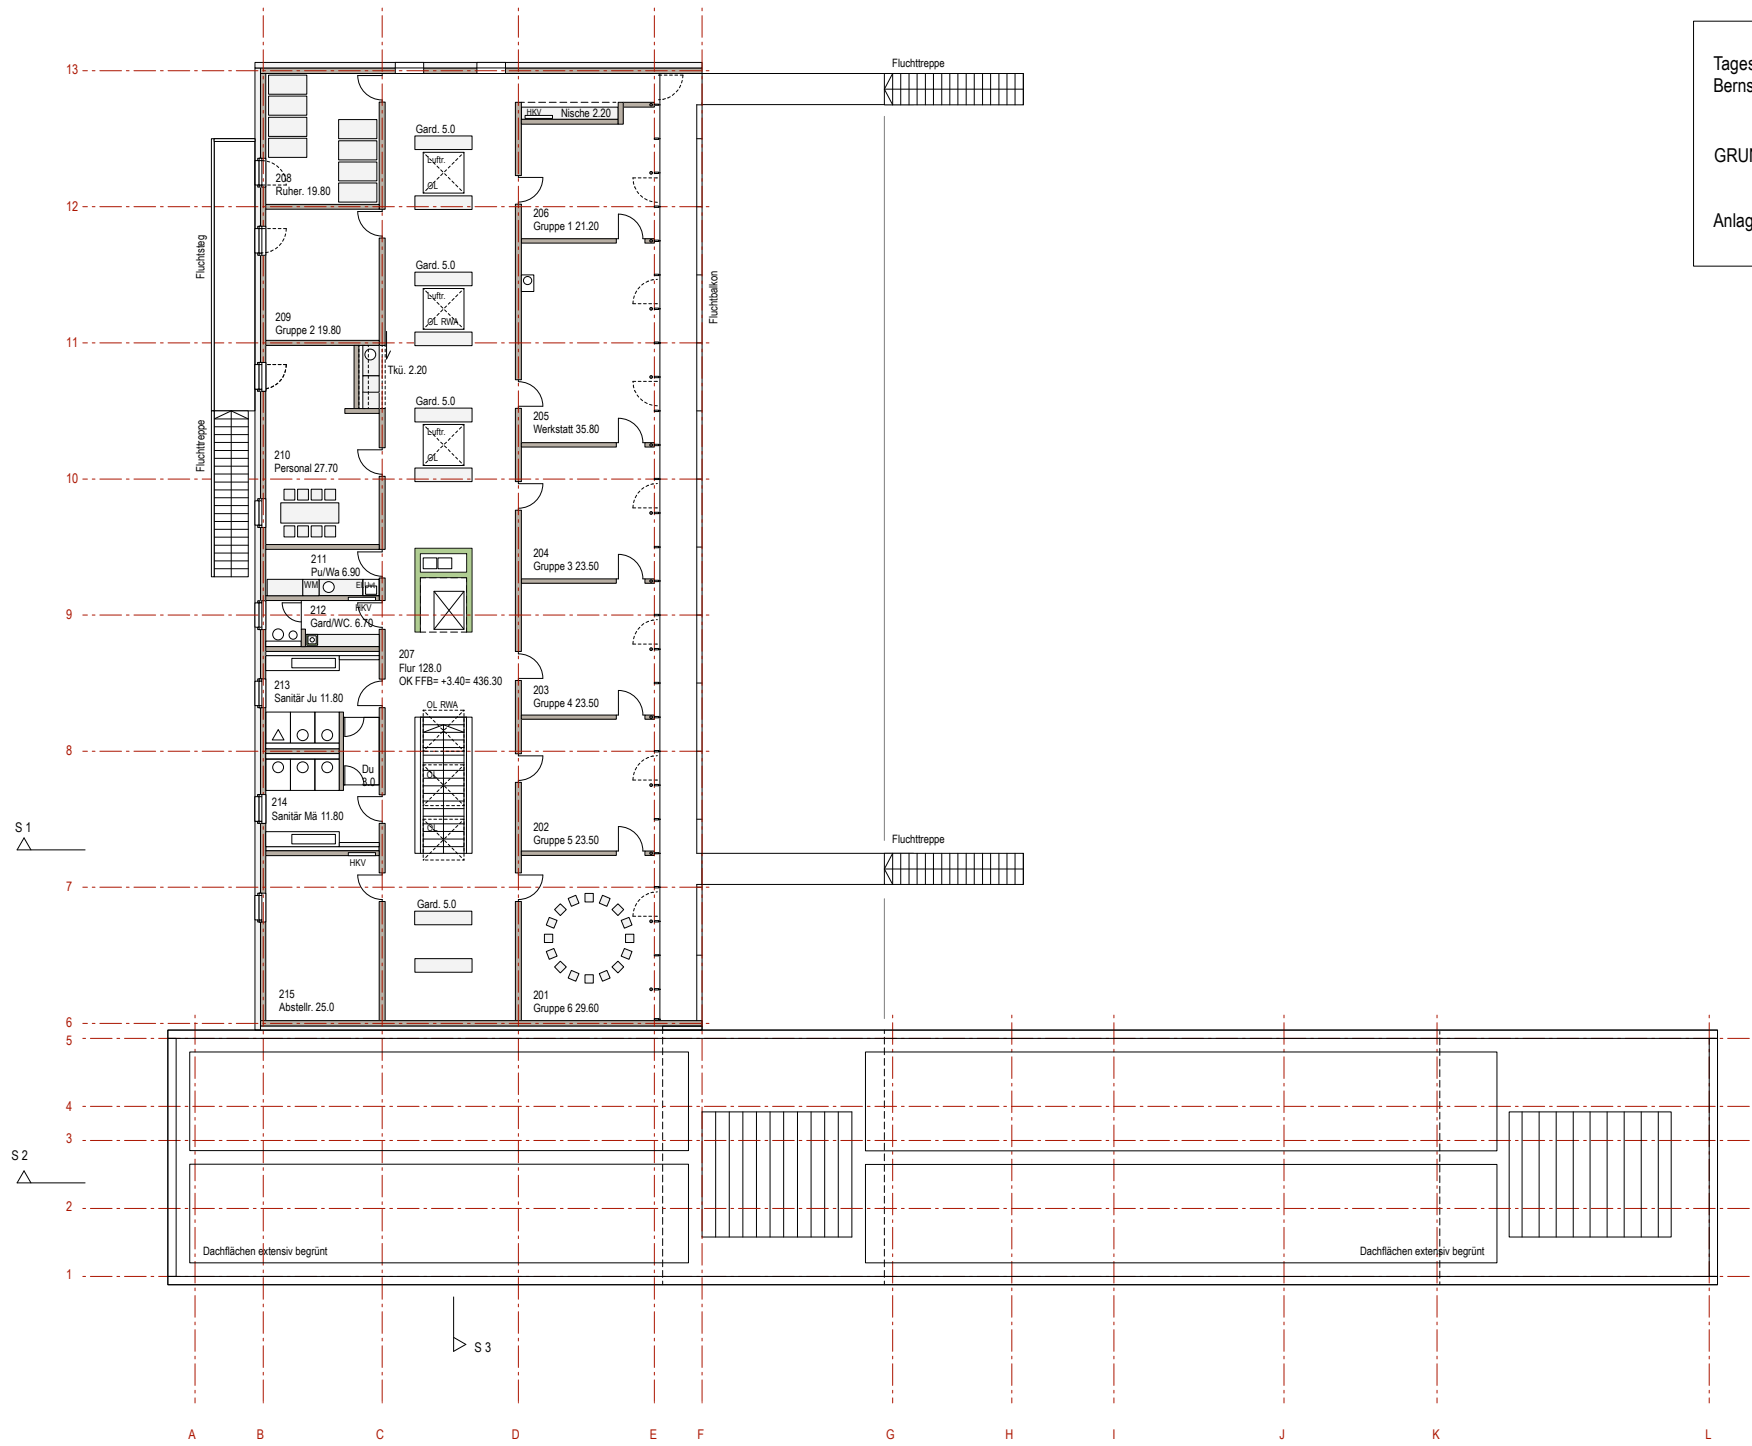

 Anlage 4 zu GRDs Nr. 672 / 2011

Tageseinrichtung für Kinder und die Mobile Jugendarbeit
Bernsteinstraße 3 Stuttgart Heumaden

GRUNDRISS UNTERGESCHOSS

Anlage 4 zu GRDRs Nr. 672 / 2011

Tageseinrichtung für Kinder und die Mobile Jugendarbeit
Bernsteinstraße 3 Stuttgart Heumaden