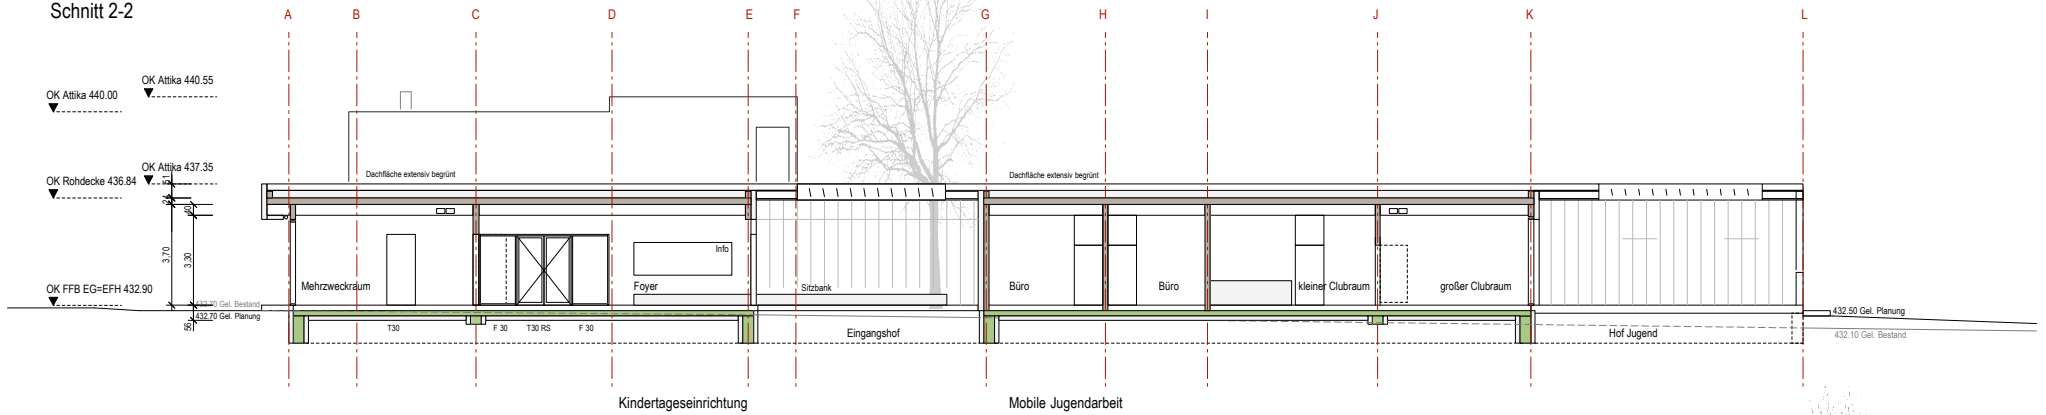

DACHAUFSICHT

Anlage 4 zu GRDRs Nr. 672 / 2011

Tageseinrichtung für Kinder und die Mobile Jugendarbeit
 Bernsteinstraße 3 Stuttgart Heumaden

SCHNITTE 1-1 / 2-2 / 3-3

Anlage 4 zu GRDRs Nr. 672 / 2011

Schnitt 1-1

Schnitt 2-2

Schnitt 3-3

Tageseinrichtung für Kinder und die Mobile Jugendarbeit
Bernsteinstraße 3 Stuttgart Heumaden

ANSICHTEN NORD / OST

Anlage 4 zu GRDRs Nr. 672 / 2011

OK Attika 440.55

OK Attika 437.35

OK Gelände 432.50