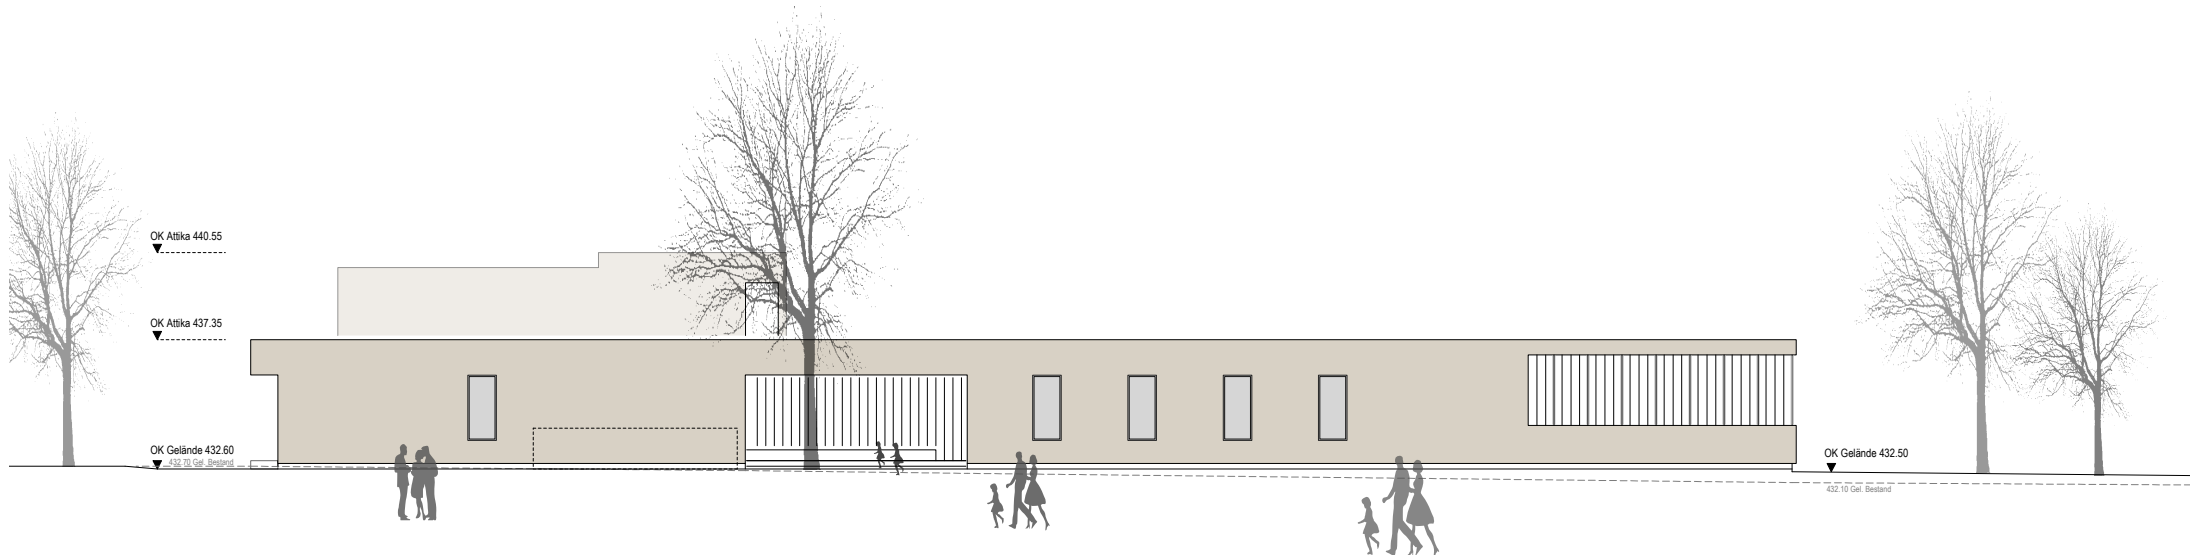

OK Attika 437.35

OK Gelände 432.50

OK Gelände 432.60

433.40 Gel. Bestand

Bernsteinstraße neu
Grünstreifen
Parken
Gehweg

ANSICHT VON OSTEN

Tageseinrichtung für Kinder und die Mobile Jugendarbeit
Bernsteinstraße 3 Stuttgart Heumaden

ANSICHTEN SÜD / WEST

Anlage 4 zu GRDRs Nr. 672 / 2011

ANSICHT VON SÜDEN

ANSICHT VON WESTEN