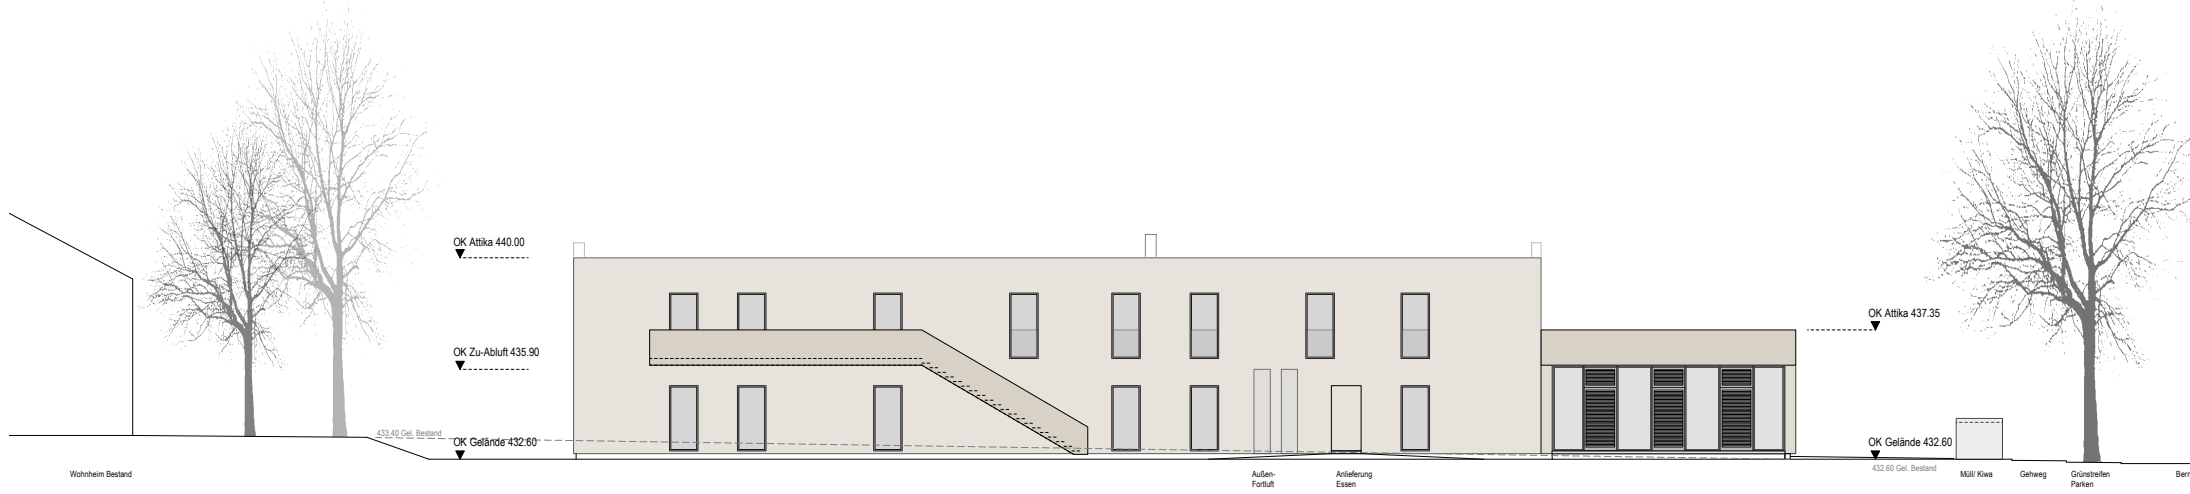

OK Attika 437.35

OK Gelände 432.50

OK Gelände 432.60

433.40 Gel. Bestand

Bernsteinstraße neu
Grünstreifen
Parken
Gehweg

ANSICHT VON OSTEN

Tageseinrichtung für Kinder und die Mobile Jugendarbeit
Bernsteinstraße 3 Stuttgart Heumaden

ANSICHTEN SÜD / WEST

Anlage 4 zu GRDRs Nr. 672 / 2011

ANSICHT VON SÜDEN

ANSICHT VON WESTEN