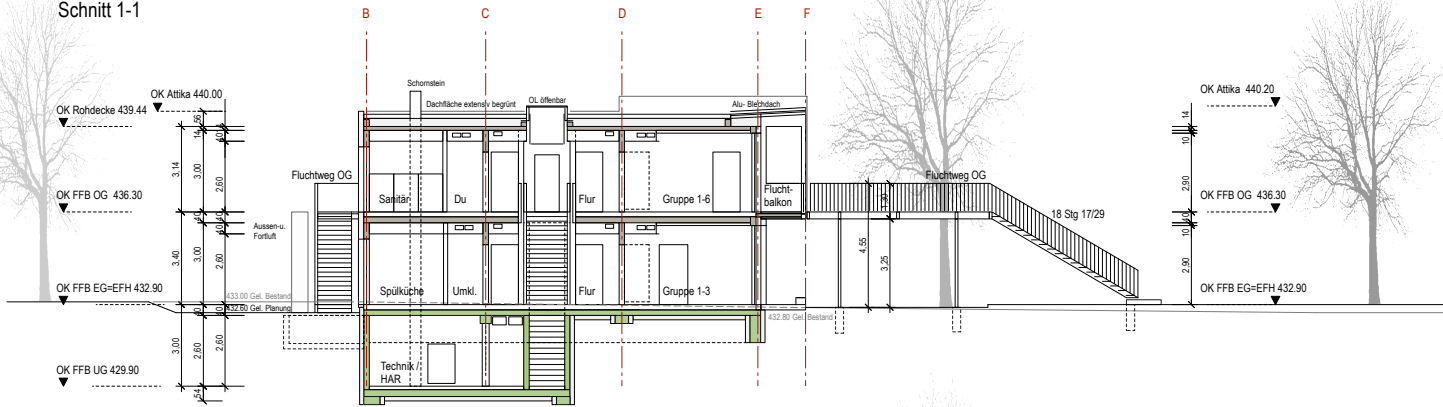

DACHAUFSICHT

Anlage 4 zu GRDRs Nr. 672 / 2011

Tageseinrichtung für Kinder und die Mobile Jugendarbeit
 Bernsteinstraße 3 Stuttgart Heumaden

SCHNITTE 1-1 / 2-2 / 3-3

Anlage 4 zu GRDRs Nr. 672 / 2011

Schnitt 1-1

Schnitt 2-2

Schnitt 3-3

Tageseinrichtung für Kinder und die Mobile Jugendarbeit
Bernsteinstraße 3 Stuttgart Heumaden

ANSICHTEN NORD / OST

Anlage 4 zu GRDRs Nr. 672 / 2011

OK Attika 440.55

OK Attika 437.35

OK Gelände 432.50