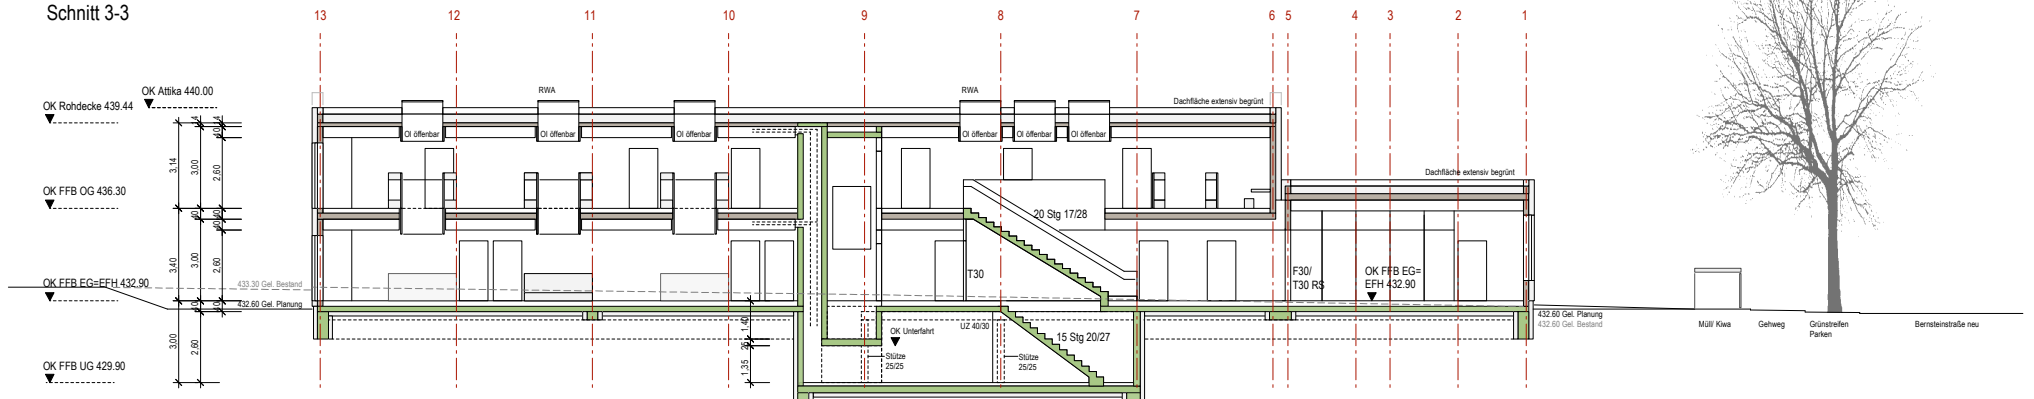

Schnitt 3-3