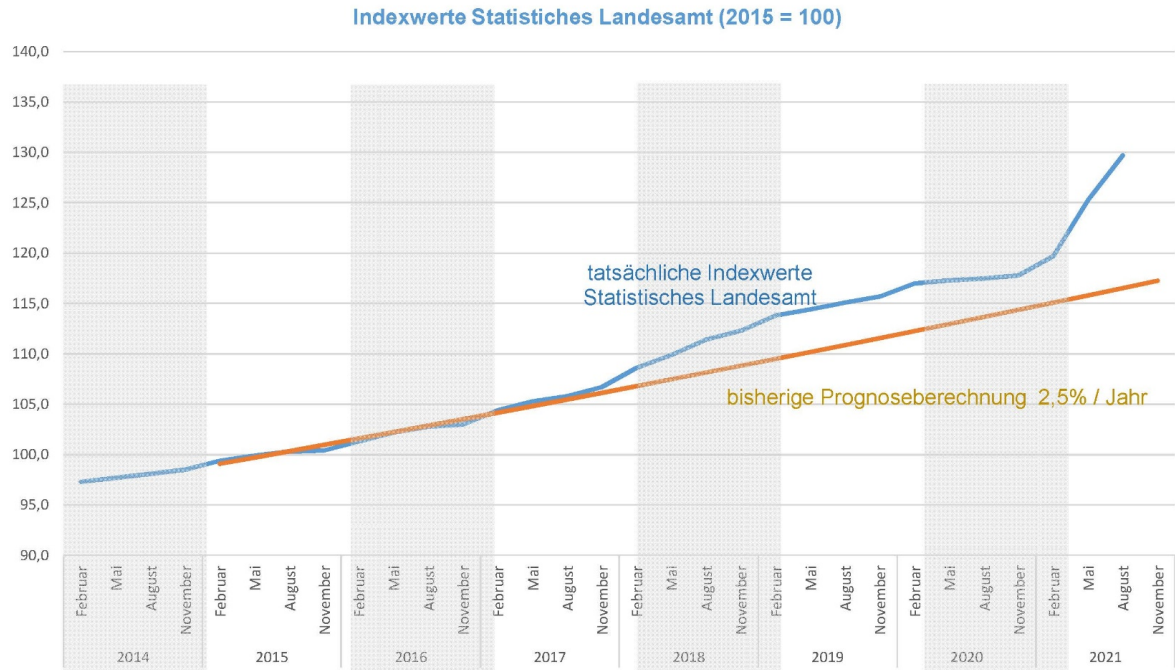

Baupreientwicklung / Statistisches Landesamt Baden-Württemberg

5-Jahres-Mittel 3,91%