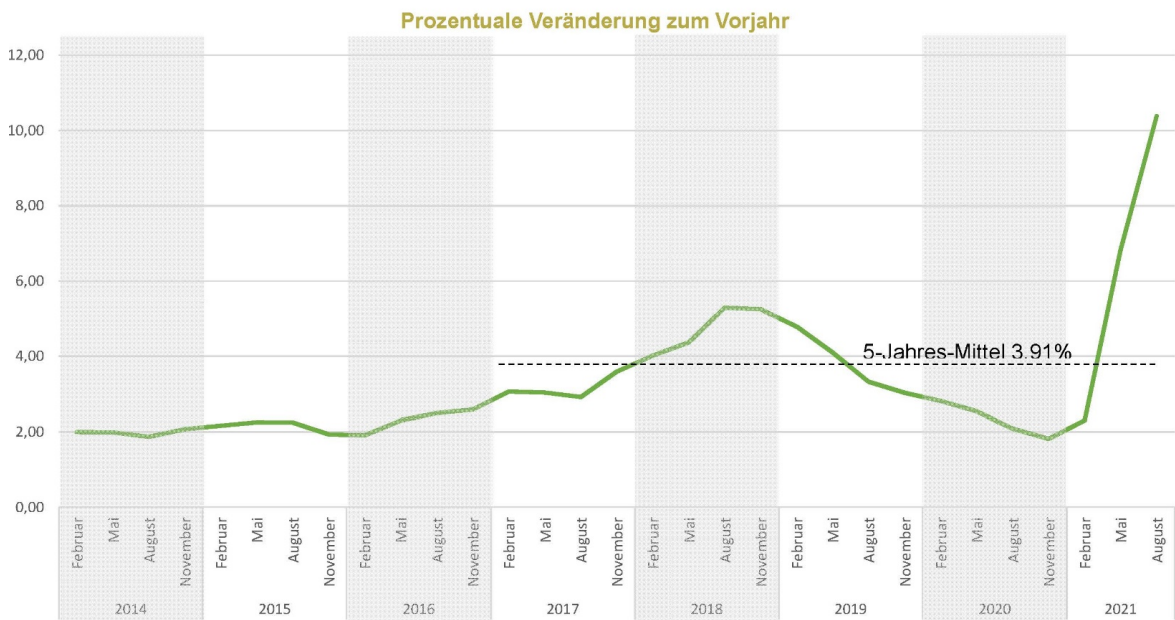

Baupreientwicklung / Statistisches Landesamt Baden-Württemberg

5-Jahres-Mittel 3,91%