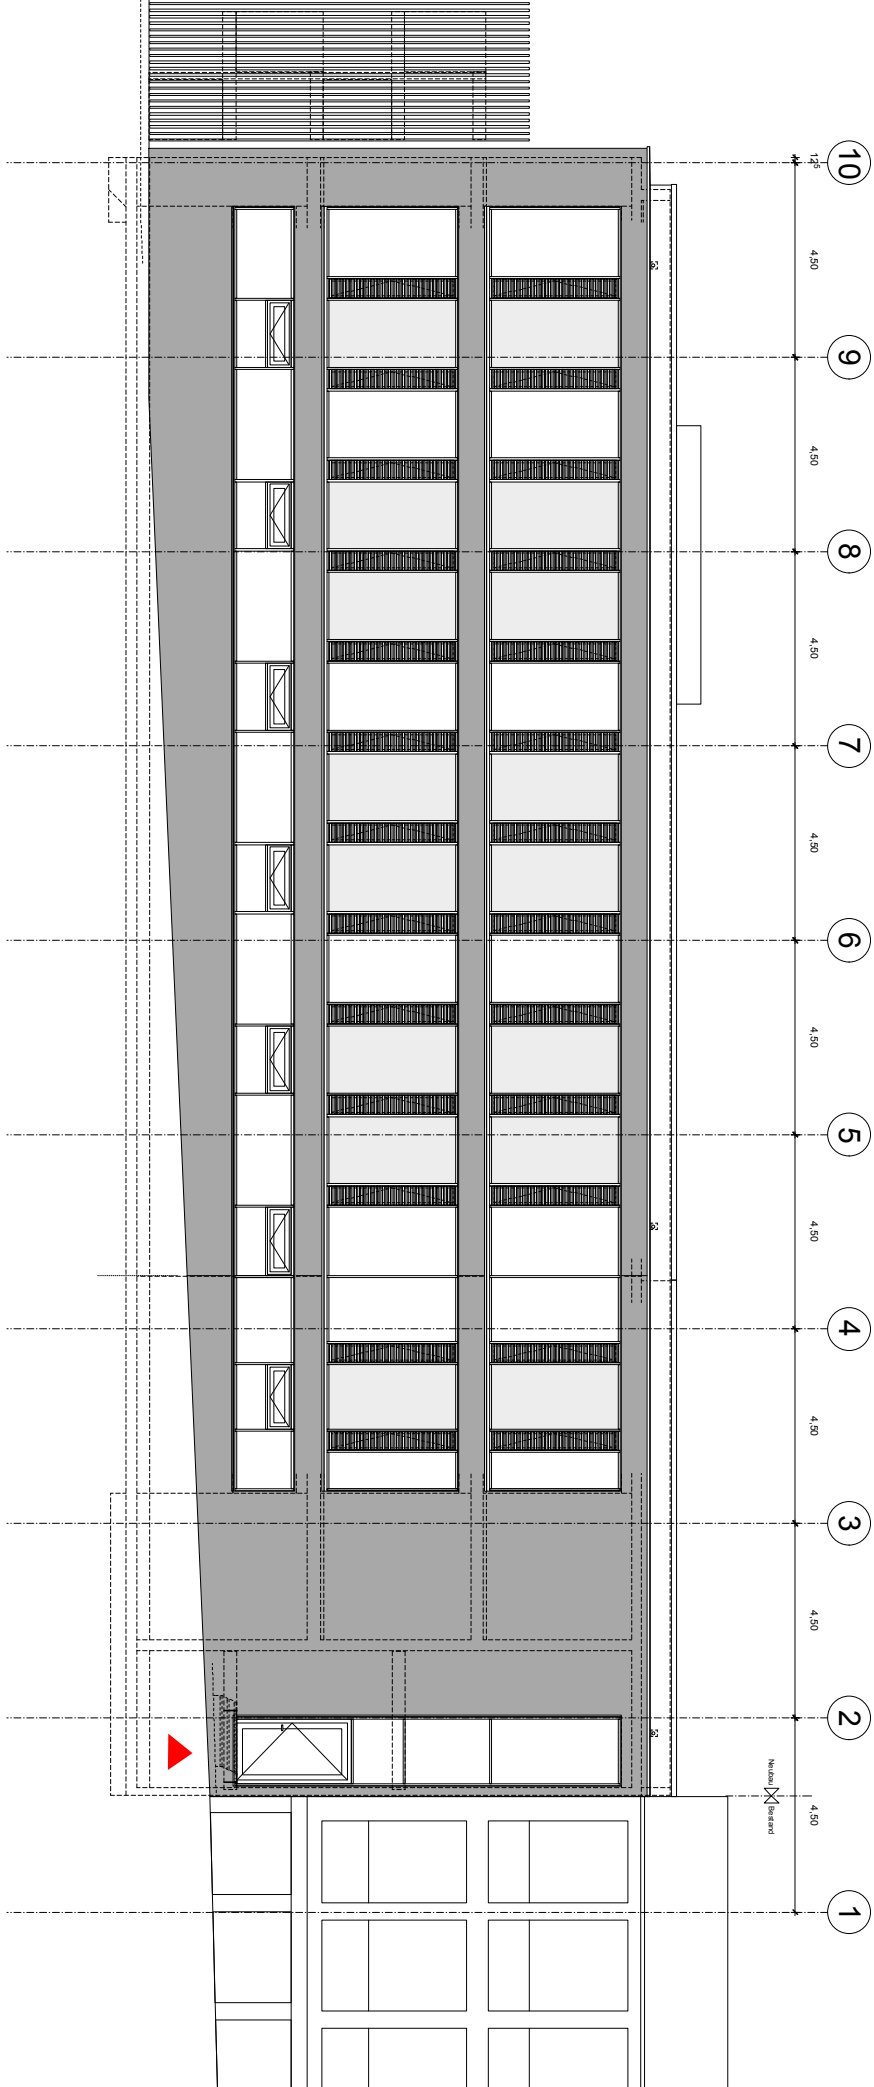

Ansicht Nord