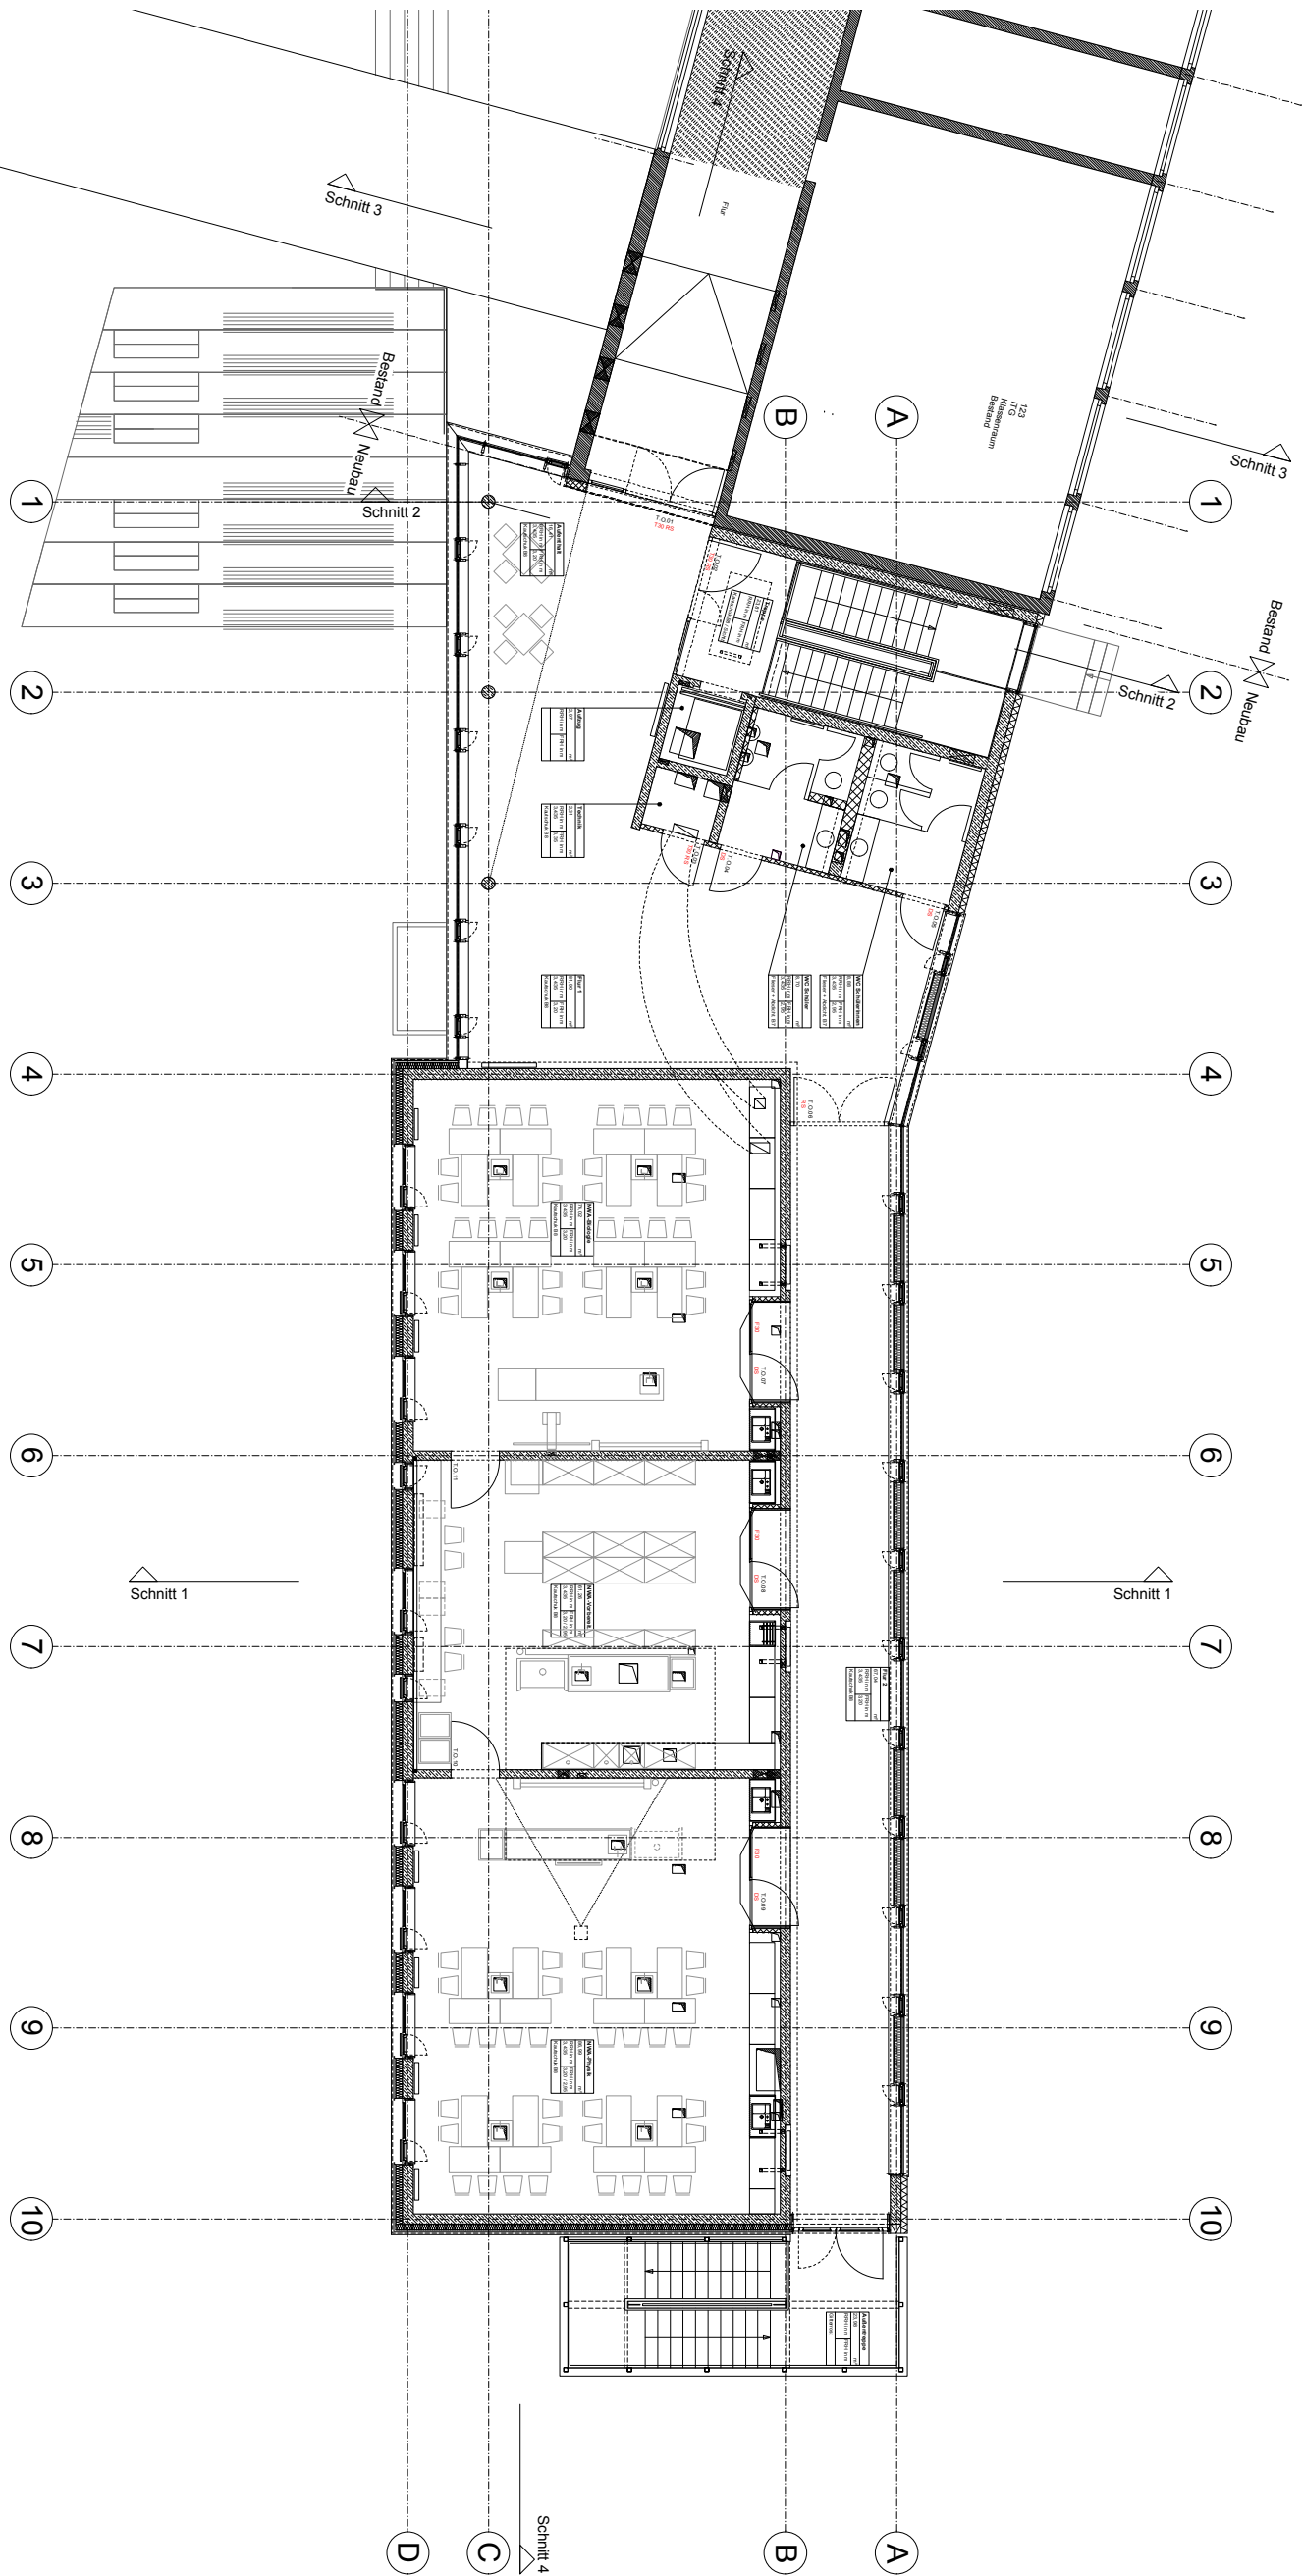

Erweiterung Ganztagesbereich Rosensteinschule		Index	Vorabzug		
Nordbahnhofstraße 120 / 70191 Stuttgart		Plan-Nr.	428-920		
		Druck Datum	25.02.2011		
ÜBERSICHT UG	o. M.	Datum/gez.			
Drei Architekten Rotebühlstraße 87 70178 Stuttgart Tel 0711-66995-0 Fax 0711-66995-50		Index	Datum	Gez.	Änderung

Erweiterung Ganztagesbereich Rosensteinschule		Index	Vorabzug				
Nordbahnhofstraße 120 / 70191 Stuttgart		Plan-Nr.	428-921				
ÜBERSICHT EG		o. M.	Datum/gez.				
		Drei Architekten Rotebühlstraße 87 70178 Stuttgart Tel 0711-66995-0 Fax 0711-66995-50					
				Index	Datum	Gez.	Änderung