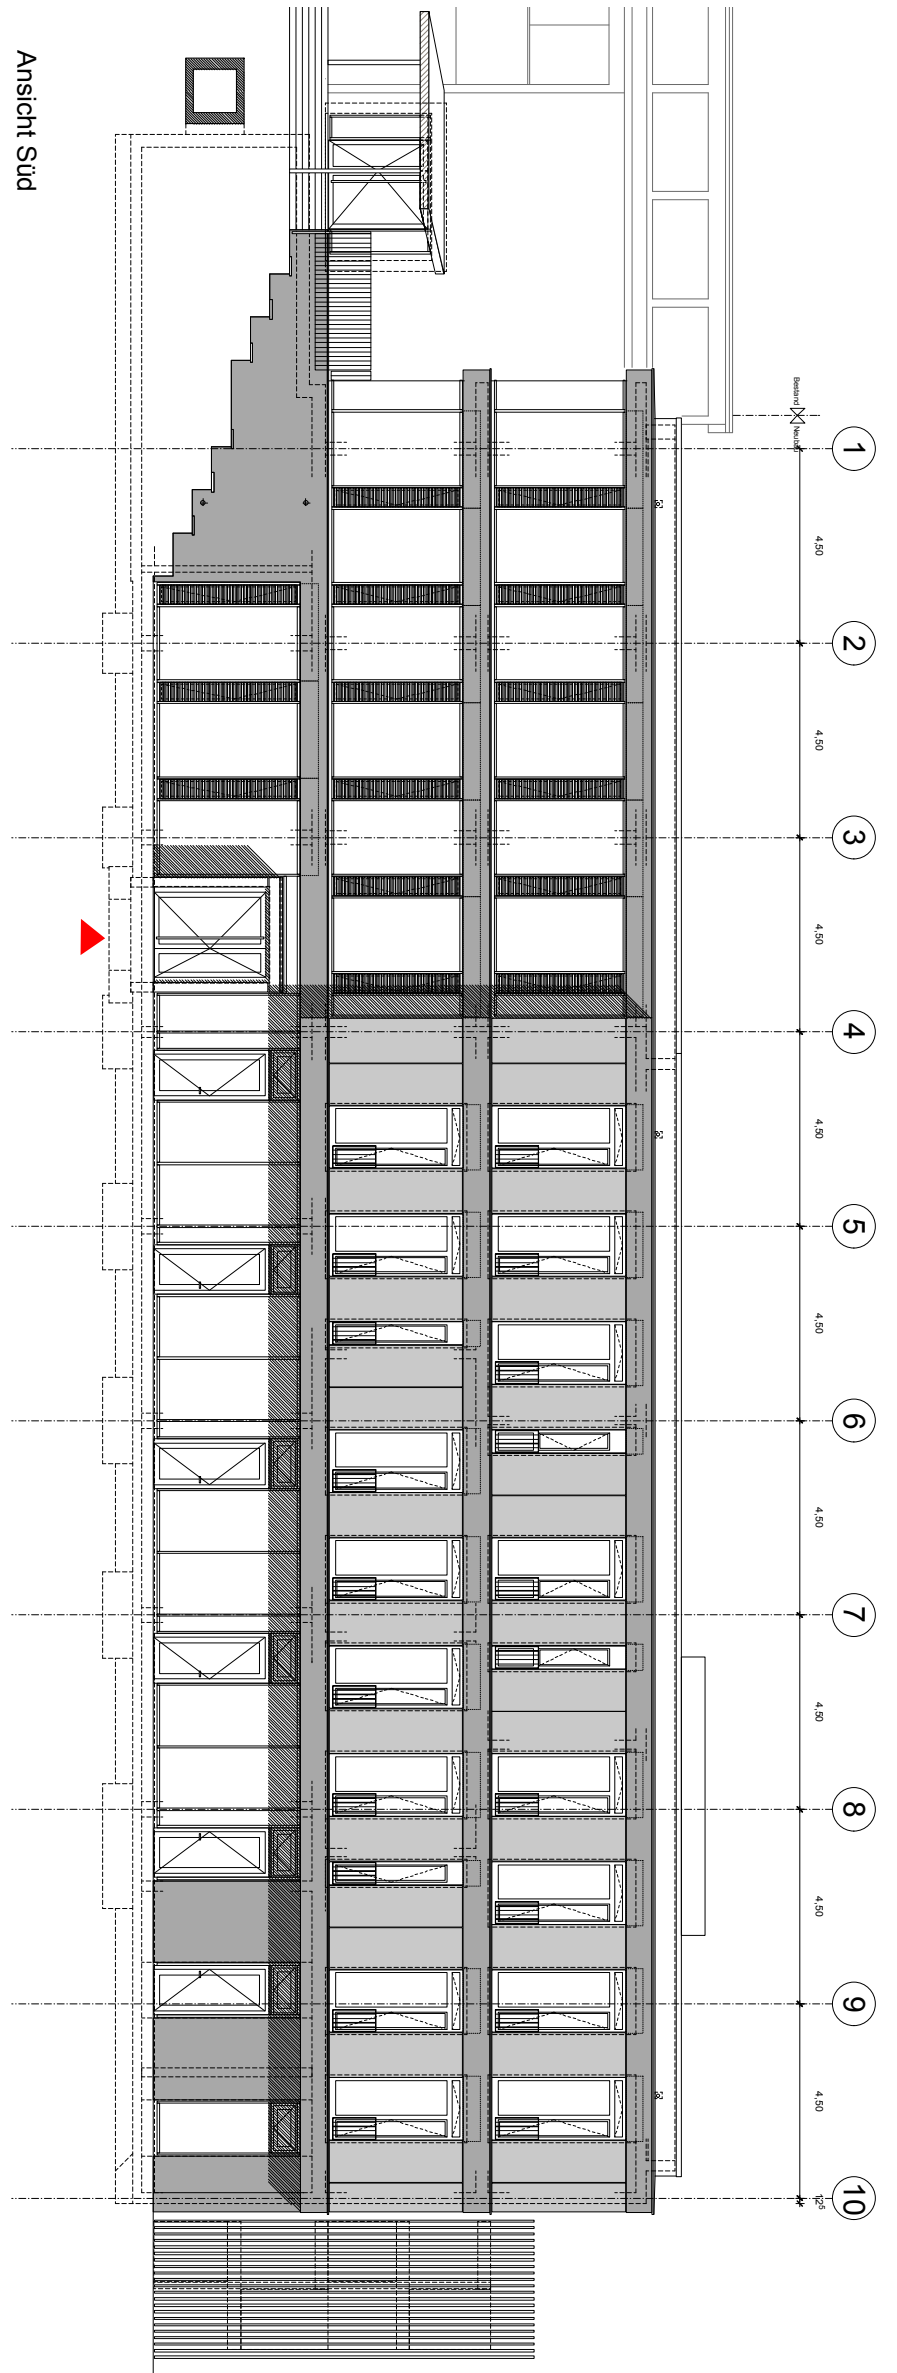

Ansicht Süd

Erweiterung Ganztagesbereich Rosensteinschule	Index	Vorabzug
Nordbahnhofstraße 120 / 70191 Stuttgart	Plan-Nr.	428-926
	Druck Datum	25.02.2011
Übersicht Ansicht Süd, Ansicht Ost	o. M.	Datum/gez.
Drei Architekten Rotebühlstraße 87 70178 Stuttgart Tel 0711-66995-0 Fax 0711-66995-50		

Index	Datum	Gez.	Änderung