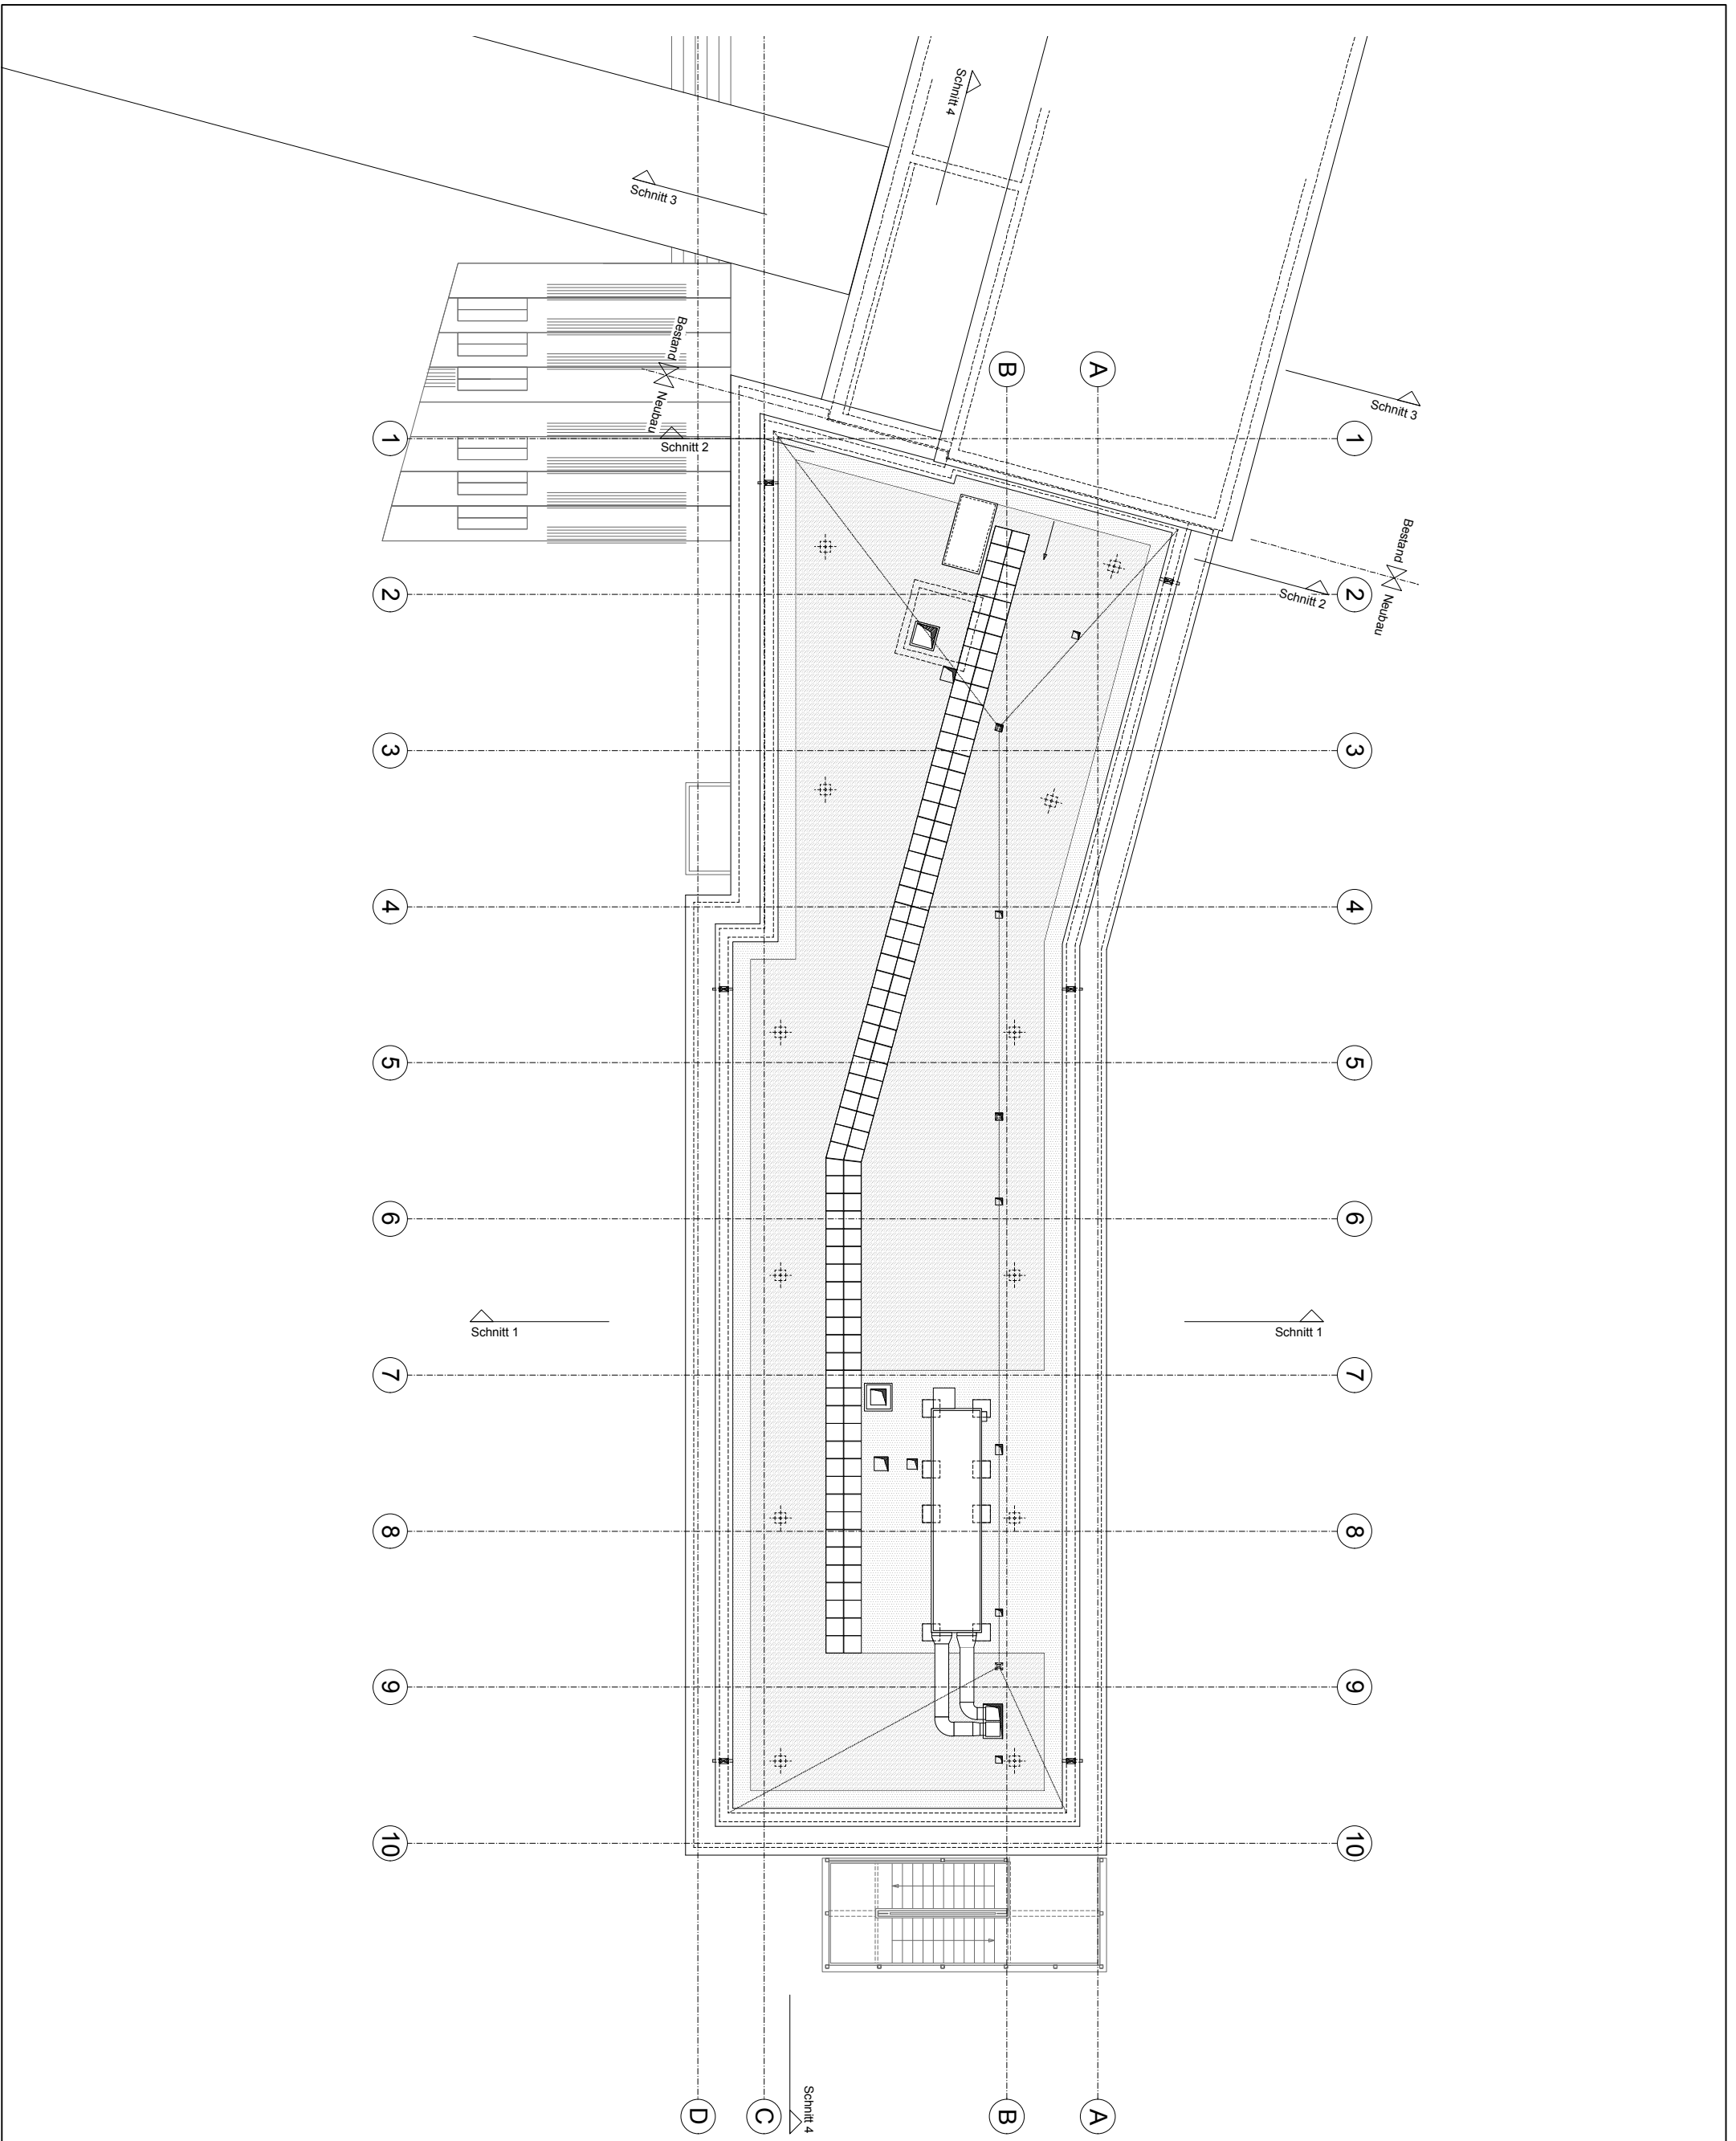

Erweiterung Ganztagesbereich Rosensteinschule		Index	Vorabzug		
Nordbahnhofstraße 120 / 70191 Stuttgart		Plan-Nr.	428-923		
		Druck Datum	25.02.2011		
Übersicht Dachaufsicht	o. M.	Datum/gez.			
Drei Architekten Rotebühlstraße 87 70178 Stuttgart Tel 0711-66995-0 Fax 0711-66995-50		Index	Datum	Gez.	Änderung