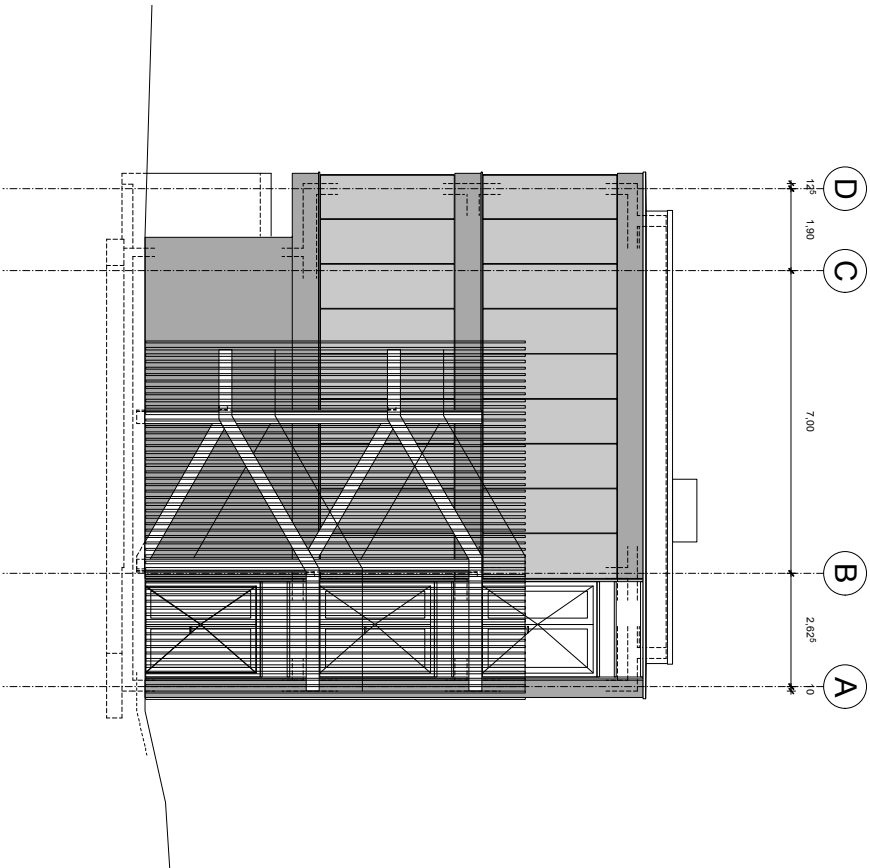

Ansicht Ost