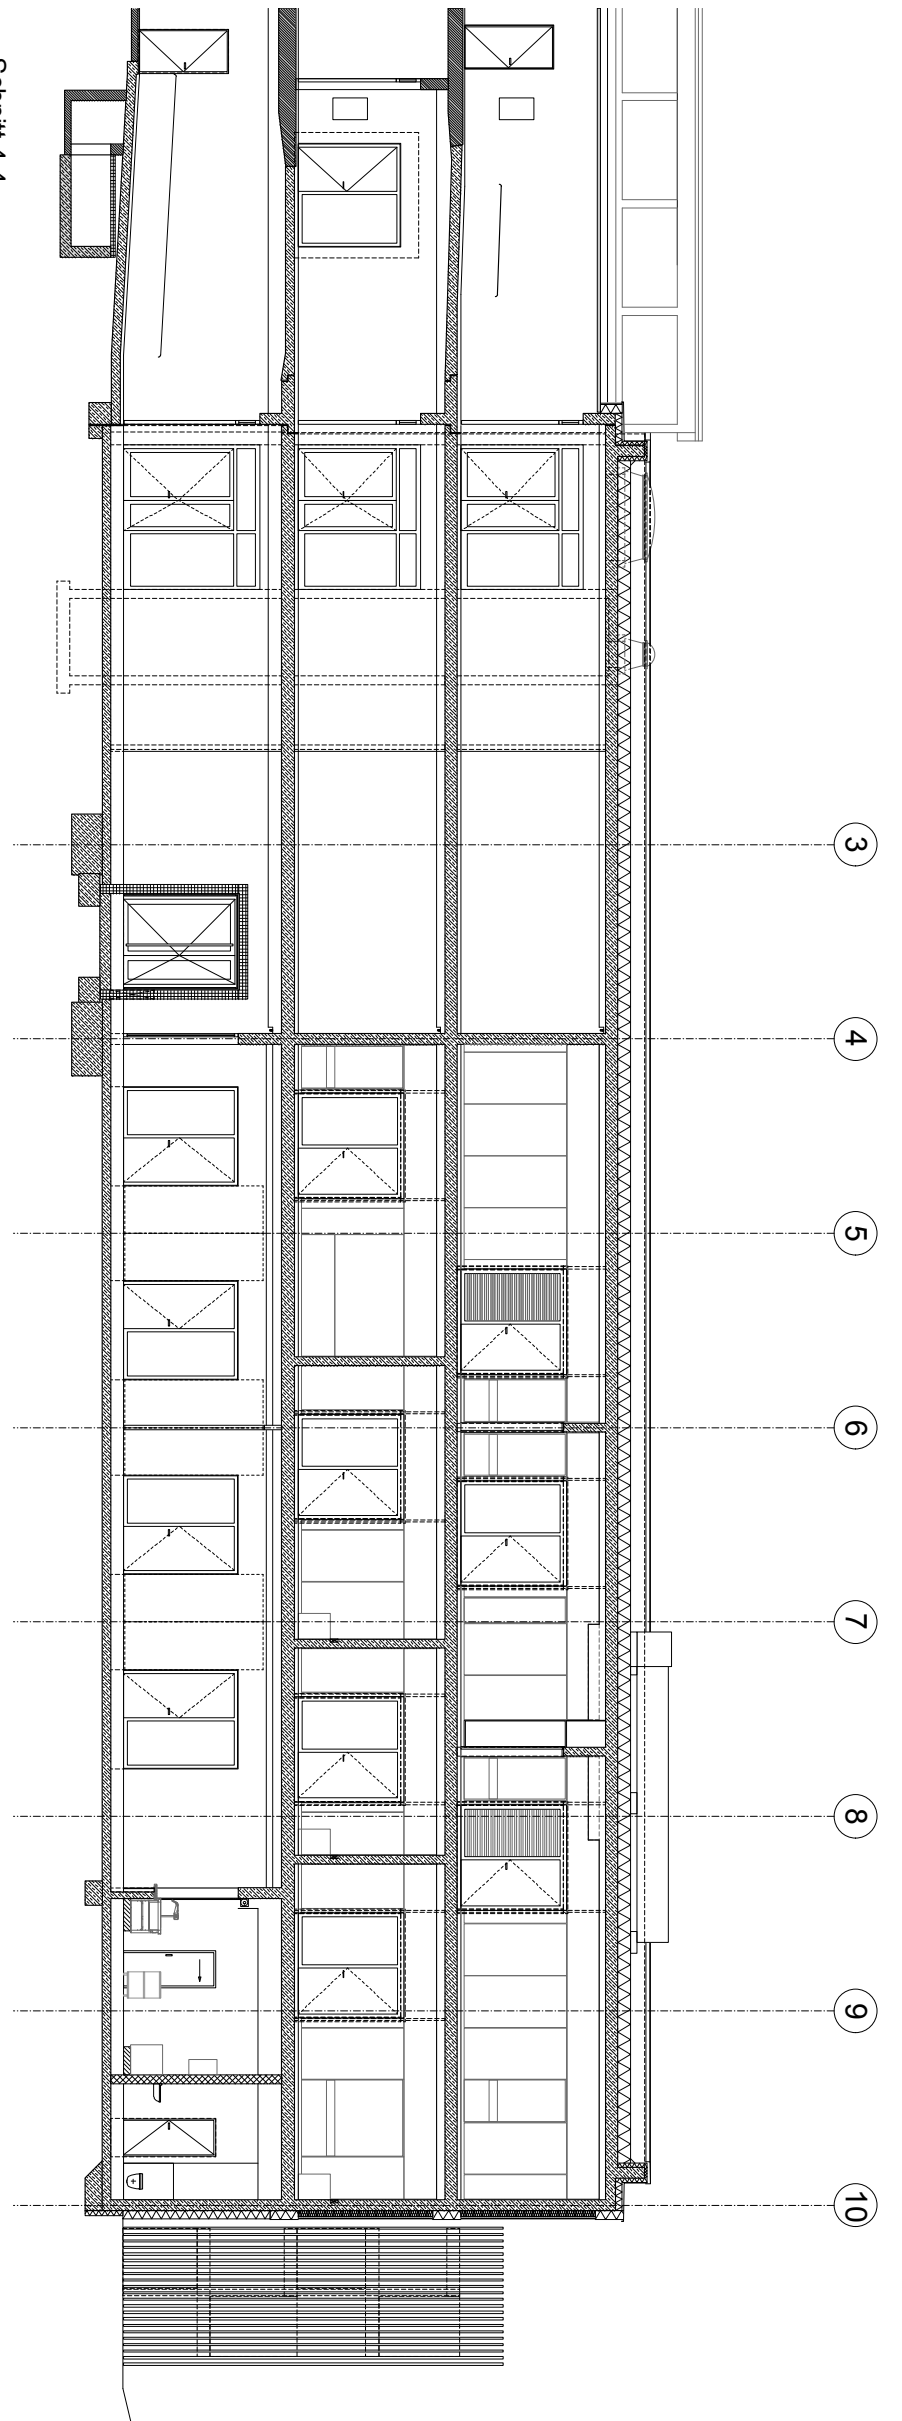

Erweiterung Ganztagesbereich Rosensteinschule		Index	Vorabzug		
Nordbahnhofstraße 120 / 70191 Stuttgart		Plan-Nr.	428-920		
		Druck Datum	25.02.2011		
ÜBERSICHT UG	o. M.	Datum/gez.			
Drei Architekten Rotebühlstraße 87 70178 Stuttgart Tel 0711-66995-0 Fax 0711-66995-50		Index	Datum	Gez.	Änderung

Erweiterung Ganztagesbereich Rosensteinschule		Index	Vorabzug				
Nordbahnhofstraße 120 / 70191 Stuttgart		Plan-Nr.	428-921				
ÜBERSICHT EG		o. M.	Datum/gez.				
		Drei Architekten Rotebühlstraße 87 70178 Stuttgart Tel 0711-66995-0 Fax 0711-66995-50					
				Index	Datum	Gez.	Änderung

Ansicht Ost

Ansicht Süd

Erweiterung Ganztagesbereich Rosensteinschule	Index	Vorabzug
Nordbahnhofstraße 120 / 70191 Stuttgart	Plan-Nr.	428-926
	Druck Datum	25.02.2011
Übersicht Ansicht Süd, Ansicht Ost	o. M.	Datum/gez.
Drei Architekten Rotebühlstraße 87 70178 Stuttgart Tel 0711-66995-0 Fax 0711-66995-50		

Index	Datum	Gez.	Änderung

Ansicht Nord

Schnitt 4-4

Erweiterung Ganztagesbereich Rosensteinschule	Index	Vorabzug
Nordbahnhofstraße 120 / 70191 Stuttgart	Plan-Nr.	428-925
	Druck Datum	25.02.2011
Übersicht Schnitt 4-4, Ansicht Nord	o. M.	Datum/gez.
Drei Architekten Rotebühlstraße 87 70178 Stuttgart Tel 0711-66995-0 Fax 0711-66995-50		