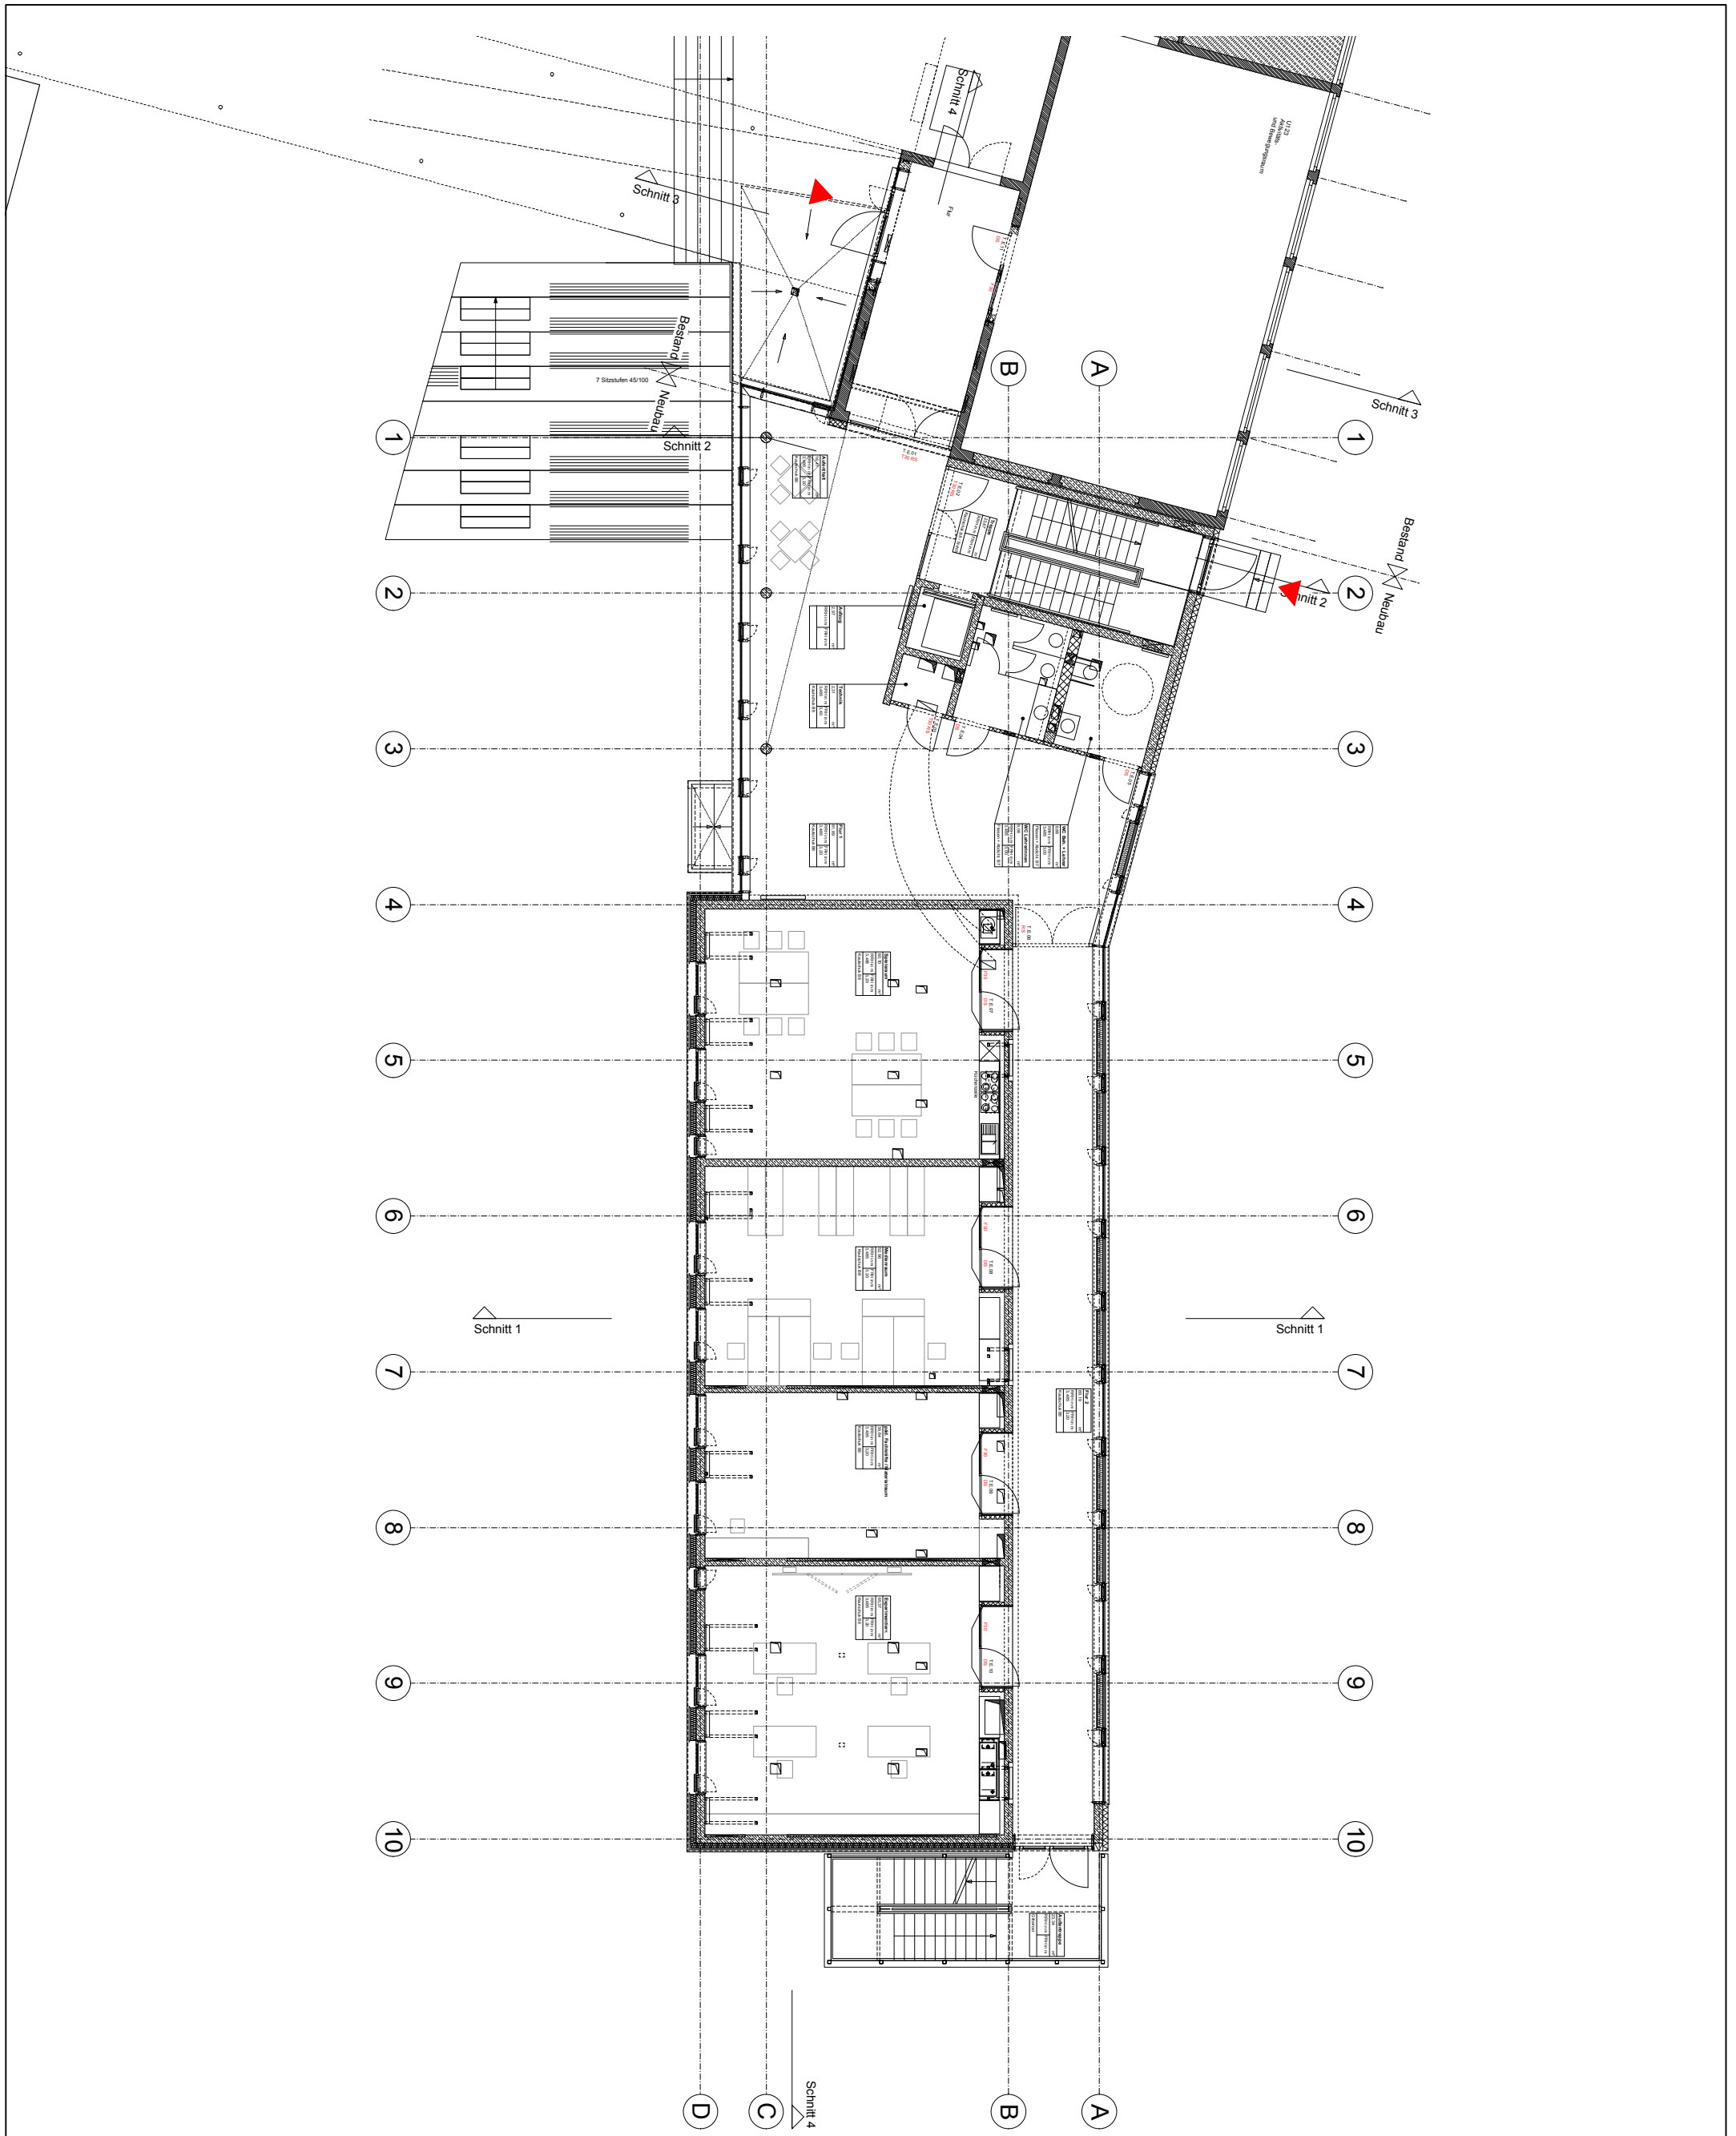

Erweiterung Ganztagesbereich Rosensteinschule		Index	Vorabzug		
Nordbahnhofstraße 120 / 70191 Stuttgart		Plan-Nr.	428-920		
		Druck Datum	25.02.2011		
ÜBERSICHT UG	o. M.	Datum/gez.			
Drei Architekten Rotebühlstraße 87 70178 Stuttgart Tel 0711-66995-0 Fax 0711-66995-50		Index	Datum	Gez.	Änderung

Erweiterung Ganztagesbereich Rosensteinschule		Index	Vorabzug				
Nordbahnhofstraße 120 / 70191 Stuttgart		Plan-Nr.	428-921				
ÜBERSICHT EG		o. M.	Datum/gez.				
		Drei Architekten Rotebühlstraße 87 70178 Stuttgart Tel 0711-66995-0 Fax 0711-66995-50					
				Index	Datum	Gez.	Änderung

Erweiterung Ganztagesbereich Rosensteinschule	Index	Vorabzug			
	Nordbahnhofstraße 120 / 70191 Stuttgart	Plan-Nr.	428-922		
ÜBERSICHT OG	o. M.	Druck Datum	25.02.2011		
		Datum/gez.			
Drei Architekten Rotebühlstraße 87 70178 Stuttgart Tel 0711-66995-0 Fax 0711-66995-50		Index	Datum	Gez.	Änderung