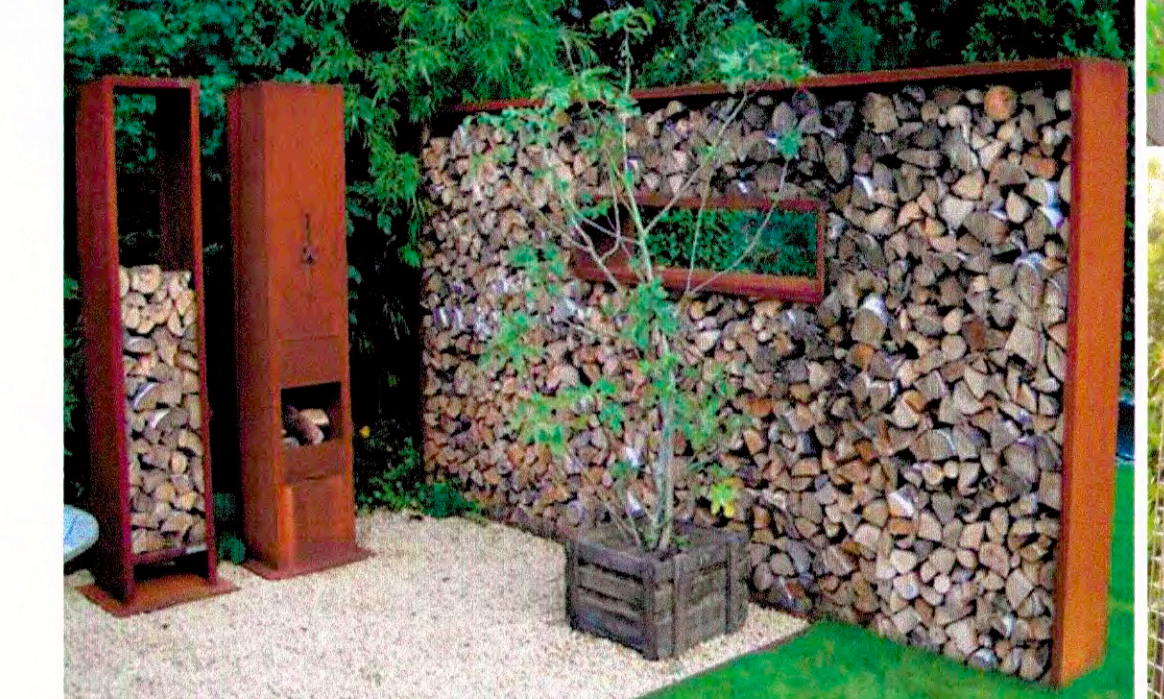

Balancieren um vorhand. Kastanie im Hof

Die Schönbuchschulenkuppel im Hof, Eingänge geschichtetes Holz

Bodentrampoline im Hof

Hängematten und Spielhaus im Ruhe-/ Rückzugsbereich der Gartenwiese

Kletter-/ Hangelstrukturen mit Doppelschaukel, einzeln stehende Nestschaukel in Erweiterung des vorhandenen Spielbereichs Nordseite der Gartenwiese

1:200

Landeshauptstadt Stuttgart		STUÏGART	
Garten-, Friedhofs- und Forstamt		Datum 11.06.2014	
SCHÖNBUCHSCHULE, S.-DÜRLEWANG		Projekt Nr. 3	
Zeichnung Nr. 1:200		Maßstab 1:200	
Bezeichnet		Bezeichnet	
Abteilungsleitung		Anteilstellung	
Walter Wagner		Volker Schirmer	