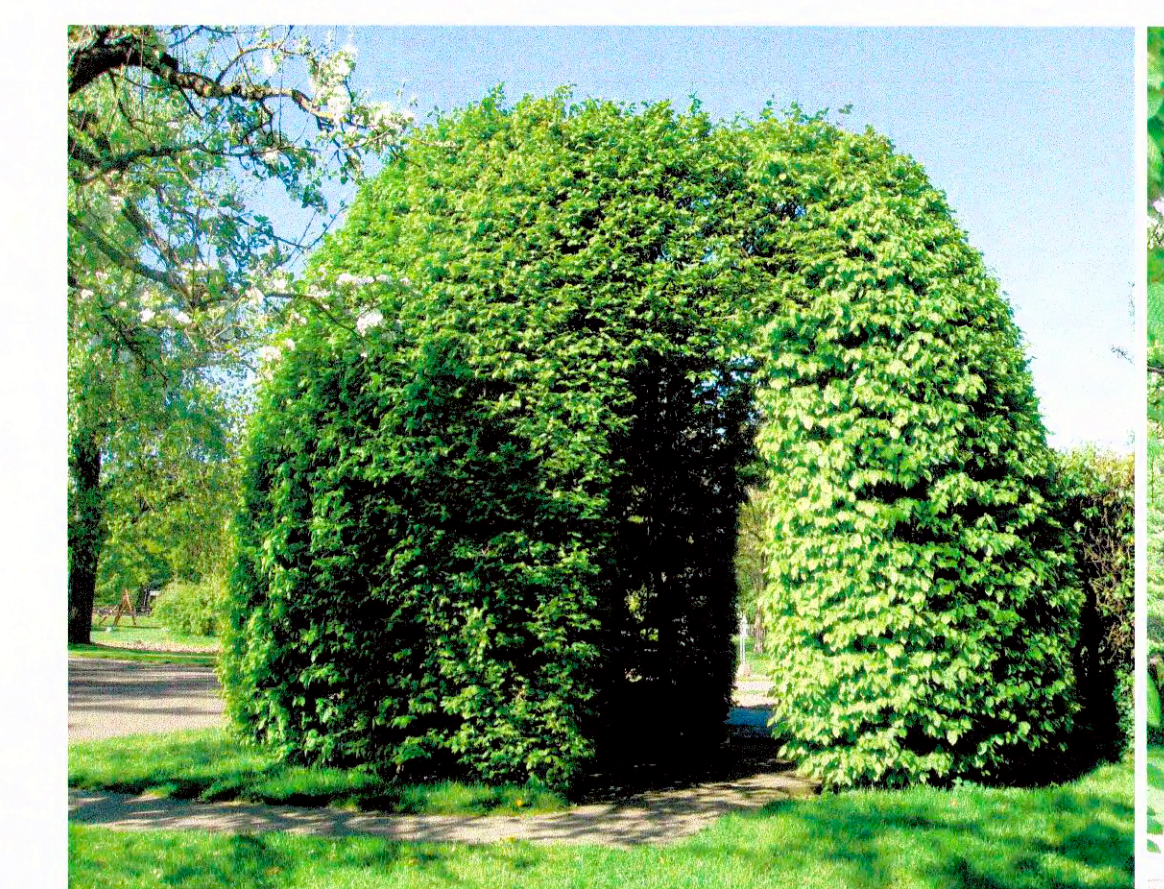

Balancieren um vorhand. Kastanie im Hof

Die Schönbuchschulenkuppel im Hof, Eingänge geschichtetes Holz

Bodentrampoline im Hof

Hängematten und Spielhaus im Ruhe-/ Rückzugsbereich der Gartenwiese

Kletter-/ Hangelstrukturen mit Doppelschaukel, einzeln stehende Nestschaukel in Erweiterung des vorhandenen Spielbereichs Nordseite der Gartenwiese

1:200

Landeshauptstadt Stuttgart		STUÏGART	
Garten-, Friedhofs- und Forstamt		Datum 11.06.2014	
SCHÖNBUCHSCHULE, S.-DÜRLEWANG		Projekt Nr. 3	
Zeichnung Nr. 1:200		Maßstab 1:200	
Bezeichnet		Bezeichnet	
Abteilungsleitung		Anteilstellung	
Walter Wagner		Volker Schirmer	