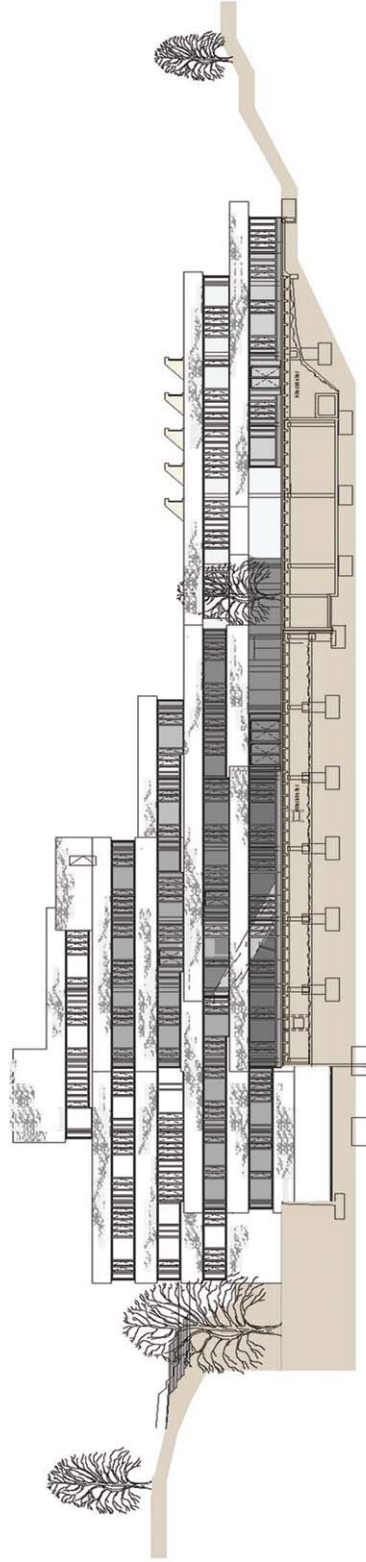

Ansichten Nord

Ansichten Ost

wulf & ass
architekten gmbh

Tobias Wulf/Kai Bierich-Alexander Vohl
Charlottenstraße 29 · 3170182 Stuttgart
Sitz der Gesellschaft: Stuttgart Amtsgericht Stuttgart · HBR219/49