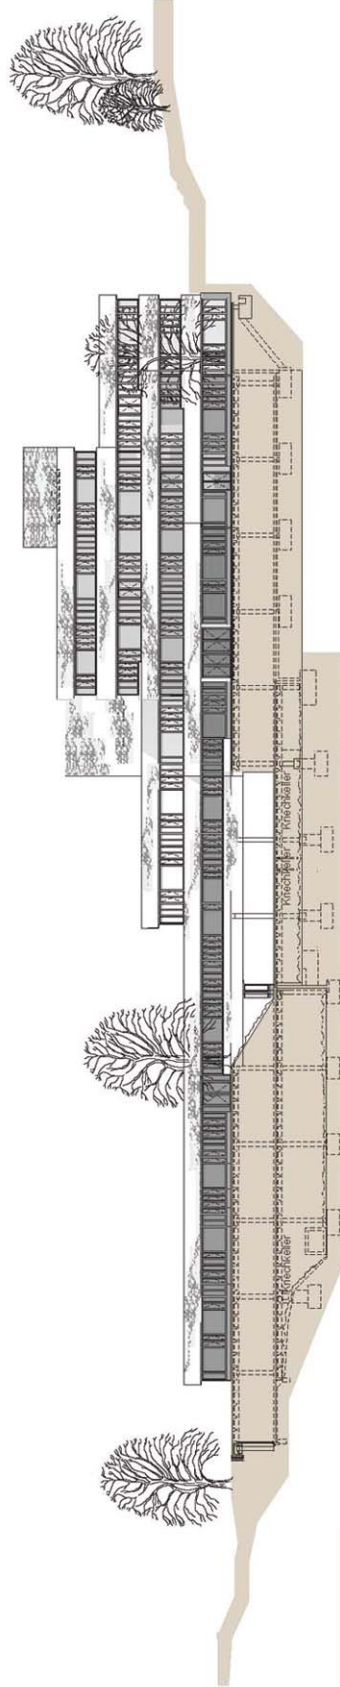

Ansichten Süd

Ansichten West

wulf & ass
architekten gmbh

Tobias Wulf-Kai Bierich-Alexander Vohl
Charlottenstraße 29 - 3170182 Stuttgart
Stiz der Gesellschaft: Stuttgart Amtsgericht Stuttgart, HBR21949