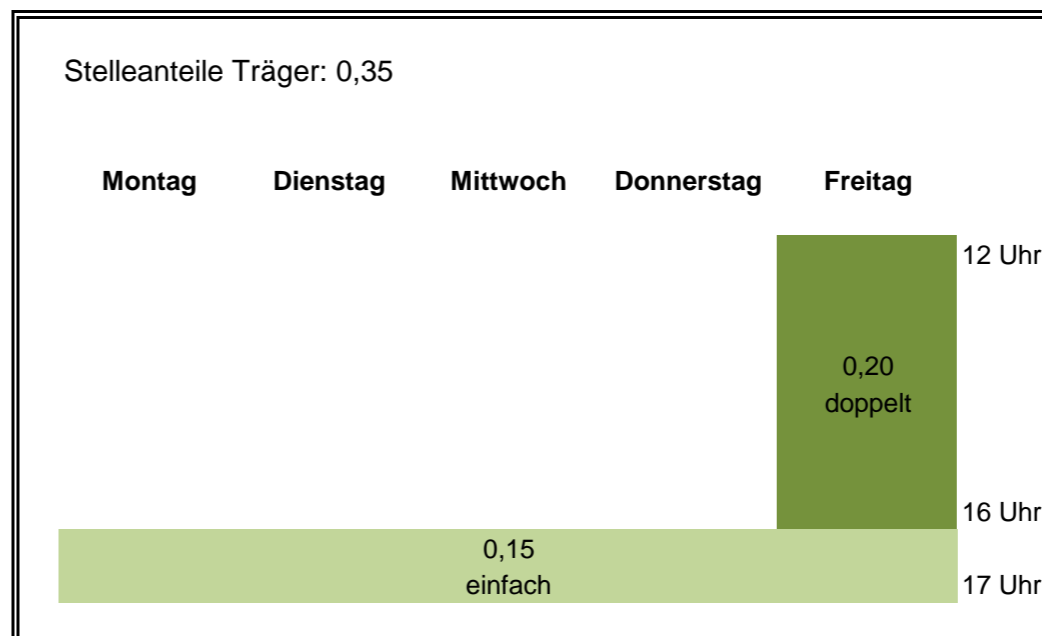

Buchungsmodell Spätbetreuung an Ganztagesesschulen (Modell 8-16 Uhr)

vgl. GR Drs 6/2013

Stelleanteile Spätbetreuung an Ganztagesesschulen (Modell 8-16 Uhr)

vgl. GR Drs 6/2013

Buchungsmodell Spätbetreuung an Ganztagesesschulen (Modell 8-15 Uhr)

Stelleanteile Spätbetreuung an Ganztagesesschulen (Modell 8-15 Uhr)

Beispiel:

MO: 1 Gruppe	0,08	
DI: 2 Gruppen	0,16	
MI: 2 Gruppen	0,16	
DO: 1 Gruppe	0,08	
FR: 3 Gruppen	0,69	
gesamt:	1,17	(konstant für ein Schuljahr)