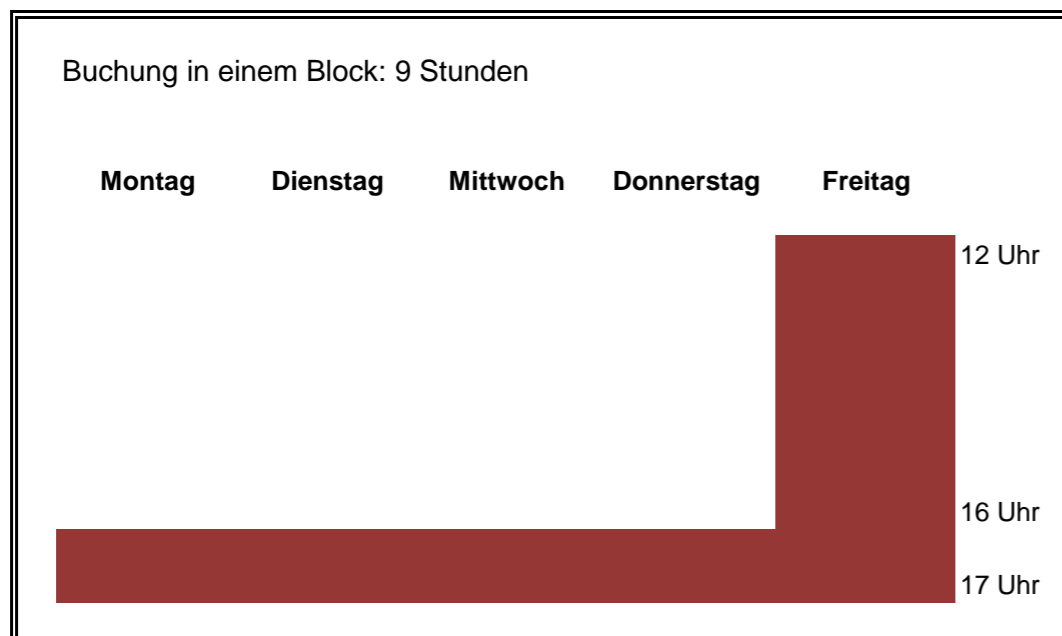

Buchungsmodell Spätbetreuung an Ganztagesesschulen (Modell 8-16 Uhr)

vgl. GR Drs 6/2013

Stelleanteile Spätbetreuung an Ganztagesesschulen (Modell 8-16 Uhr)

vgl. GR Drs 6/2013

Buchungsmodell Spätbetreuung an Ganztagesesschulen (Modell 8-15 Uhr)

Stelleanteile Spätbetreuung an Ganztagesesschulen (Modell 8-15 Uhr)

Beispiel:

MO: 1 Gruppe	0,08	
DI: 2 Gruppen	0,16	
MI: 2 Gruppen	0,16	
DO: 1 Gruppe	0,08	
FR: 3 Gruppen	0,69	
gesamt:	1,17	(konstant für ein Schuljahr)