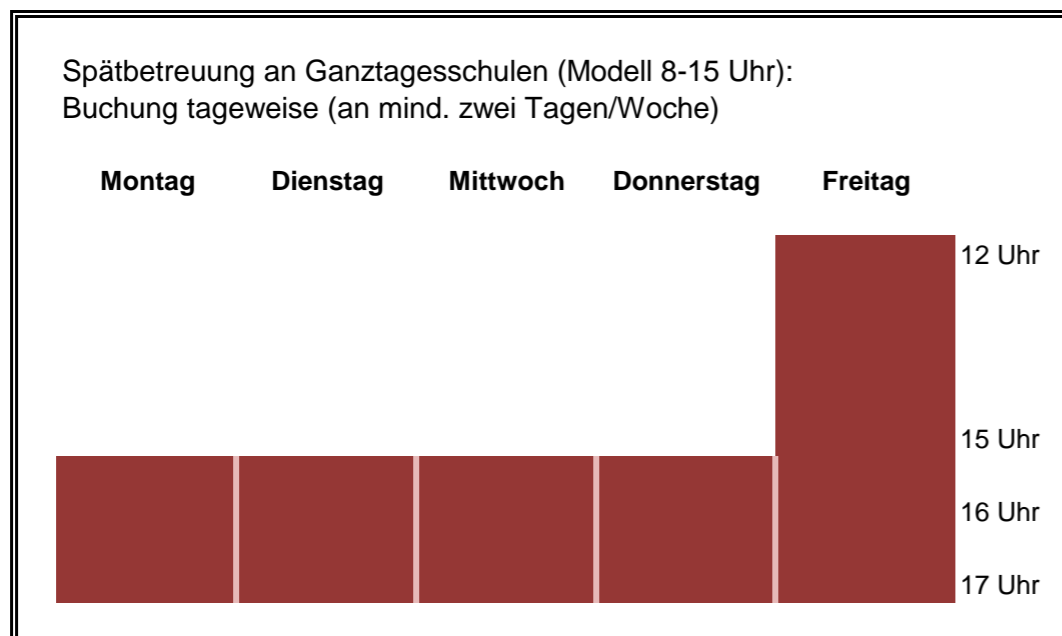

Buchungsmodell Spätbetreuung an Ganztagesesschulen (Modell 8-16 Uhr)

vgl. GR Drs 6/2013

Stelleanteile Spätbetreuung an Ganztagesesschulen (Modell 8-16 Uhr)

vgl. GR Drs 6/2013

Buchungsmodell Spätbetreuung an Ganztagesesschulen (Modell 8-15 Uhr)

Stelleanteile Spätbetreuung an Ganztagesesschulen (Modell 8-15 Uhr)

Beispiel:

MO: 1 Gruppe	0,08	
DI: 2 Gruppen	0,16	
MI: 2 Gruppen	0,16	
DO: 1 Gruppe	0,08	
FR: 3 Gruppen	0,69	
gesamt:	1,17	(konstant für ein Schuljahr)