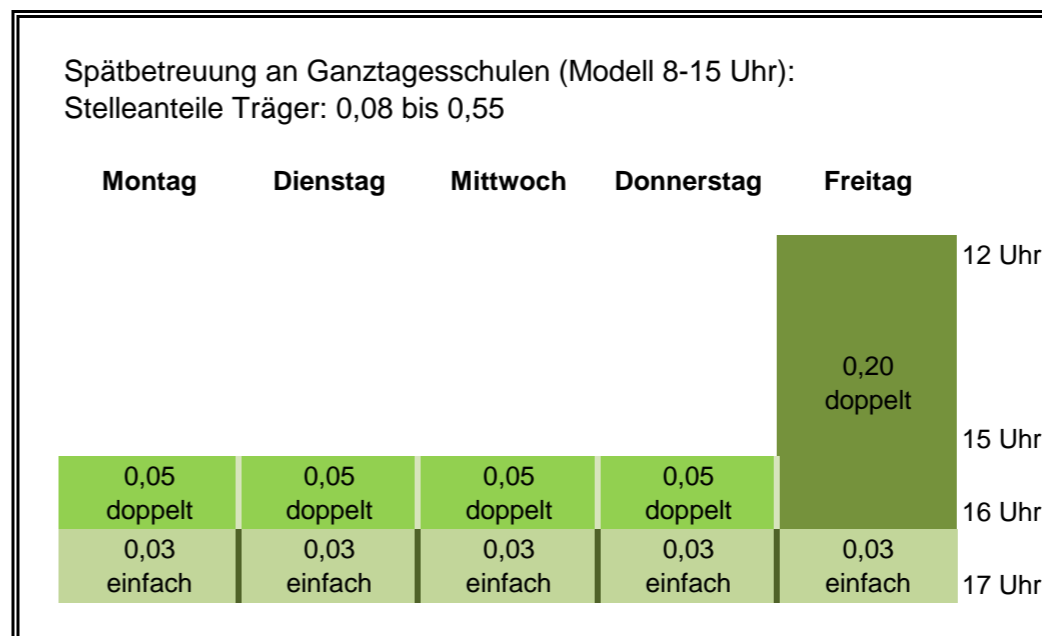

Buchungsmodell Spätbetreuung an Ganztagesesschulen (Modell 8-16 Uhr)

vgl. GR Drs 6/2013

Stelleanteile Spätbetreuung an Ganztagesesschulen (Modell 8-16 Uhr)

vgl. GR Drs 6/2013

Buchungsmodell Spätbetreuung an Ganztagesesschulen (Modell 8-15 Uhr)

Stelleanteile Spätbetreuung an Ganztagesesschulen (Modell 8-15 Uhr)

Beispiel:

MO: 1 Gruppe	0,08	
DI: 2 Gruppen	0,16	
MI: 2 Gruppen	0,16	
DO: 1 Gruppe	0,08	
FR: 3 Gruppen	0,69	
gesamt:	1,17	(konstant für ein Schuljahr)