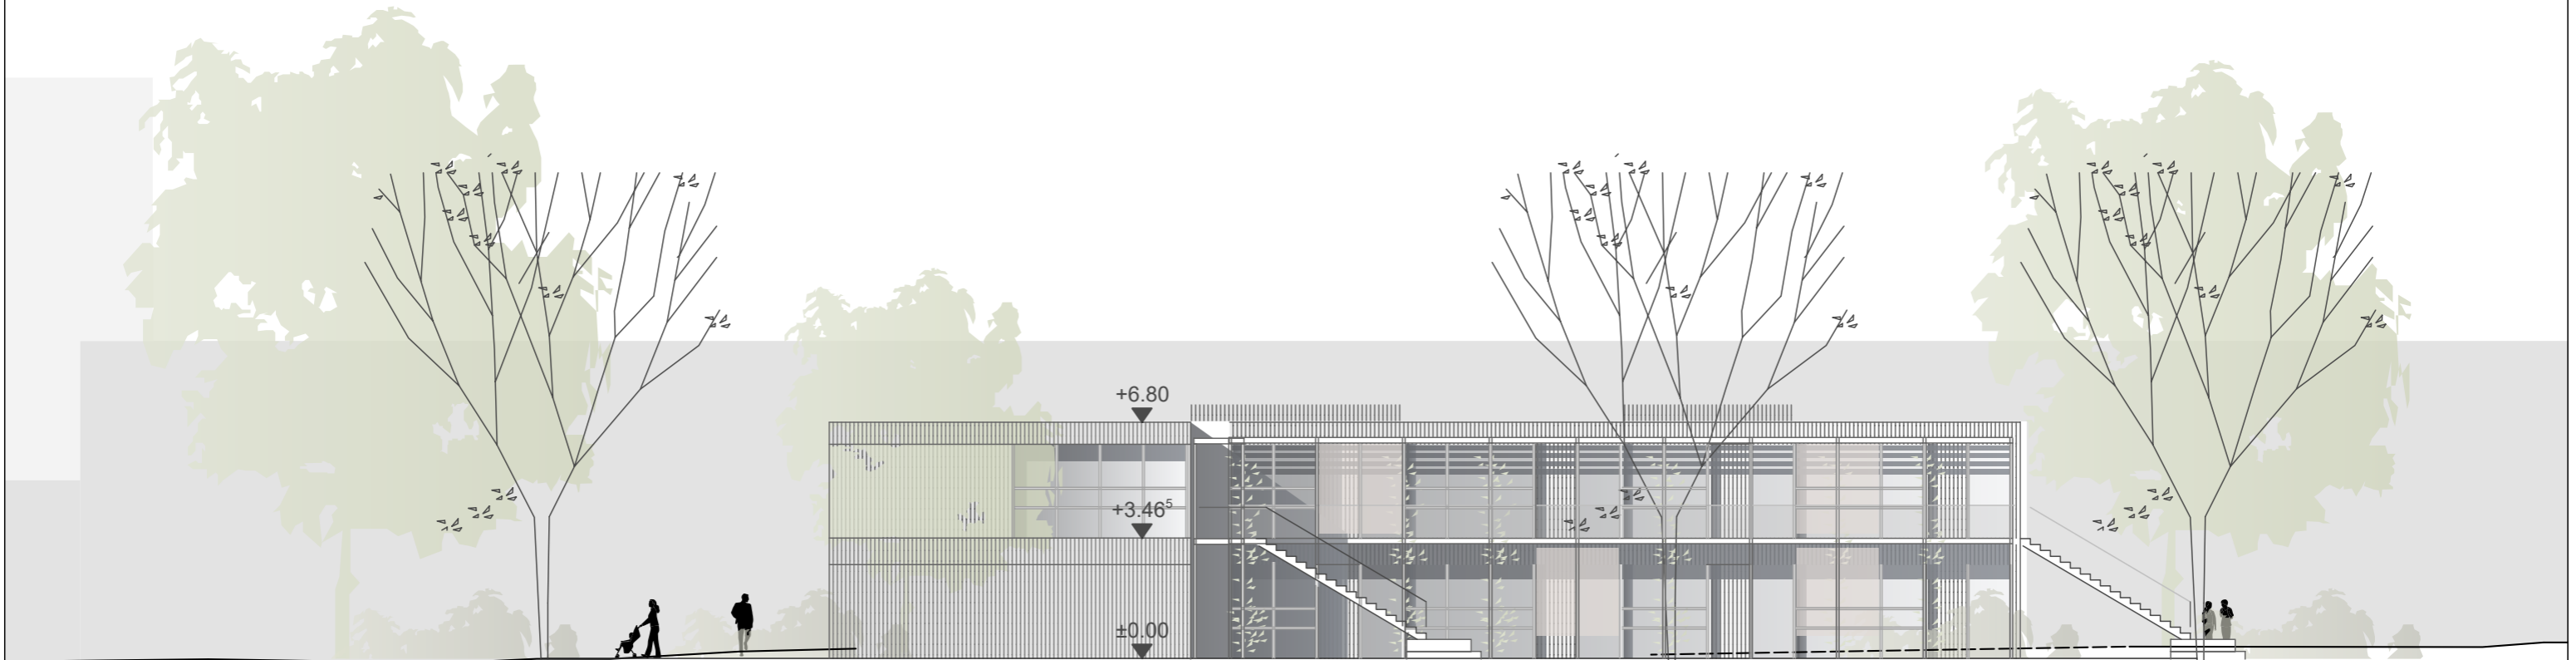

1.22<sup>s</sup>  
2.66  
25  
5.91<sup>s</sup>  
20 1.32  
22.86<sup>s</sup>  
7.63  
20  
16  
2.90<sup>s</sup>  
24  
16

**D'Inka Scheible Hoffmann Lewald**  
Architekten

Schnitt 1-1 1:200

Schnitt 2-2 1:200

Schnitte  
ohne Maßstab

Neubau einer 4-gruppigen Kindertageseinrichtung  
Memelerstraße, Stuttgart Mühlhausen

**D'Inka Scheible Hoffmann Lewald**  
Architekten

Ansicht Süd-Ost 1:200

Ansicht Nord-West 1:200

Ansichten  
ohne Maßstab

Neubau einer 4-gruppigen Kindertageseinrichtung  
Memelerstraße, Stuttgart Mühlhausen

**D'Inka Scheible Hoffmann Lewald**  
Architekten

Ansicht Nord-Ost 1:200

Ansicht Süd-West 1:200

Ansichten  
ohne Maßstab

Neubau einer 4-gruppigen Kindertageseinrichtung  
Memelerstraße, Stuttgart Mühlhausen

**D'Inka Scheible Hoffmann Lewald**  
Architekten