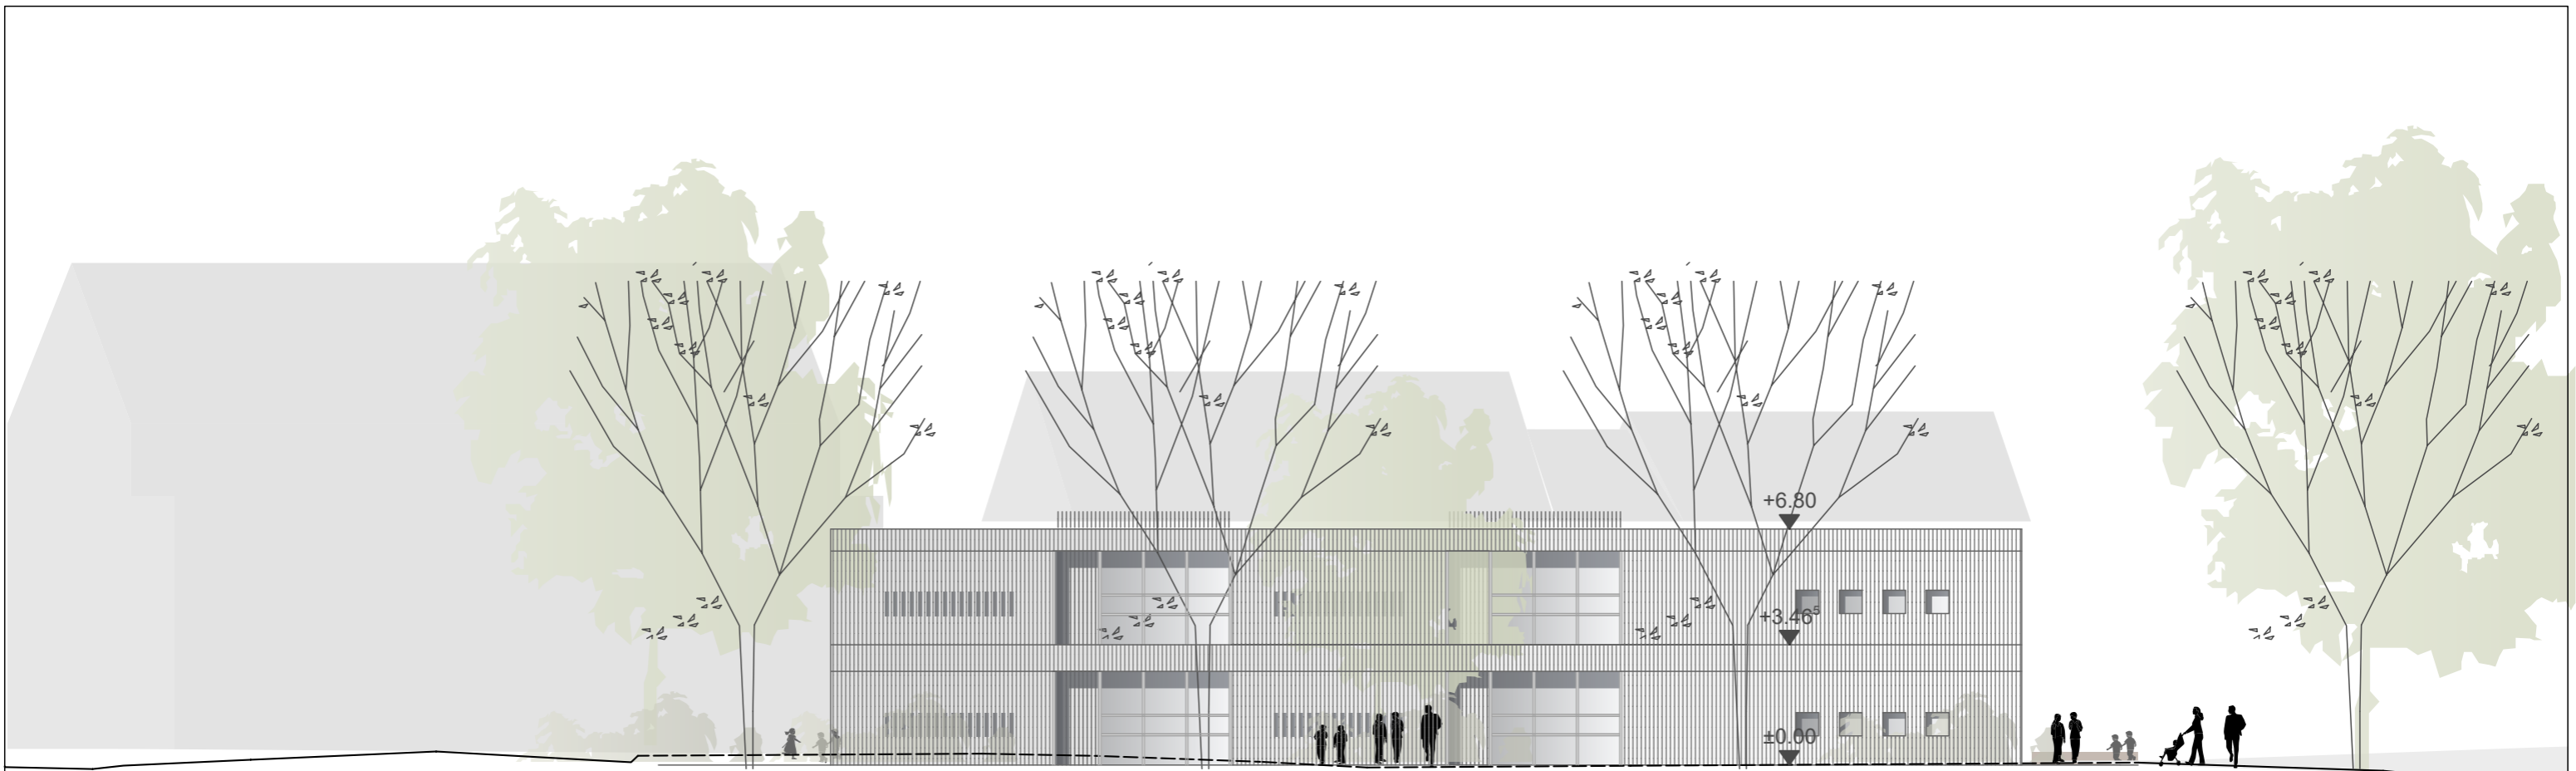

1.22<sup>s</sup>  
2.66  
25  
5.91<sup>s</sup>  
20 1.32  
22.86<sup>s</sup>  
7.63  
20  
16  
2.90<sup>s</sup>  
24  
16

**D'Inka Scheible Hoffmann Lewald**  
Architekten

Schnitt 1-1 1:200

Schnitt 2-2 1:200

Schnitte  
ohne Maßstab

Neubau einer 4-gruppigen Kindertageseinrichtung  
Memelerstraße, Stuttgart Mühlhausen

**D'Inka Scheible Hoffmann Lewald**  
Architekten

Ansicht Süd-Ost 1:200

Ansicht Nord-West 1:200

Ansichten  
ohne Maßstab

Neubau einer 4-gruppigen Kindertageseinrichtung  
Memelerstraße, Stuttgart Mühlhausen

**D'Inka Scheible Hoffmann Lewald**  
Architekten

Ansicht Nord-Ost 1:200

Ansicht Süd-West 1:200

Ansichten  
ohne Maßstab

Neubau einer 4-gruppigen Kindertageseinrichtung  
Memelerstraße, Stuttgart Mühlhausen

**D'Inka Scheible Hoffmann Lewald**  
Architekten