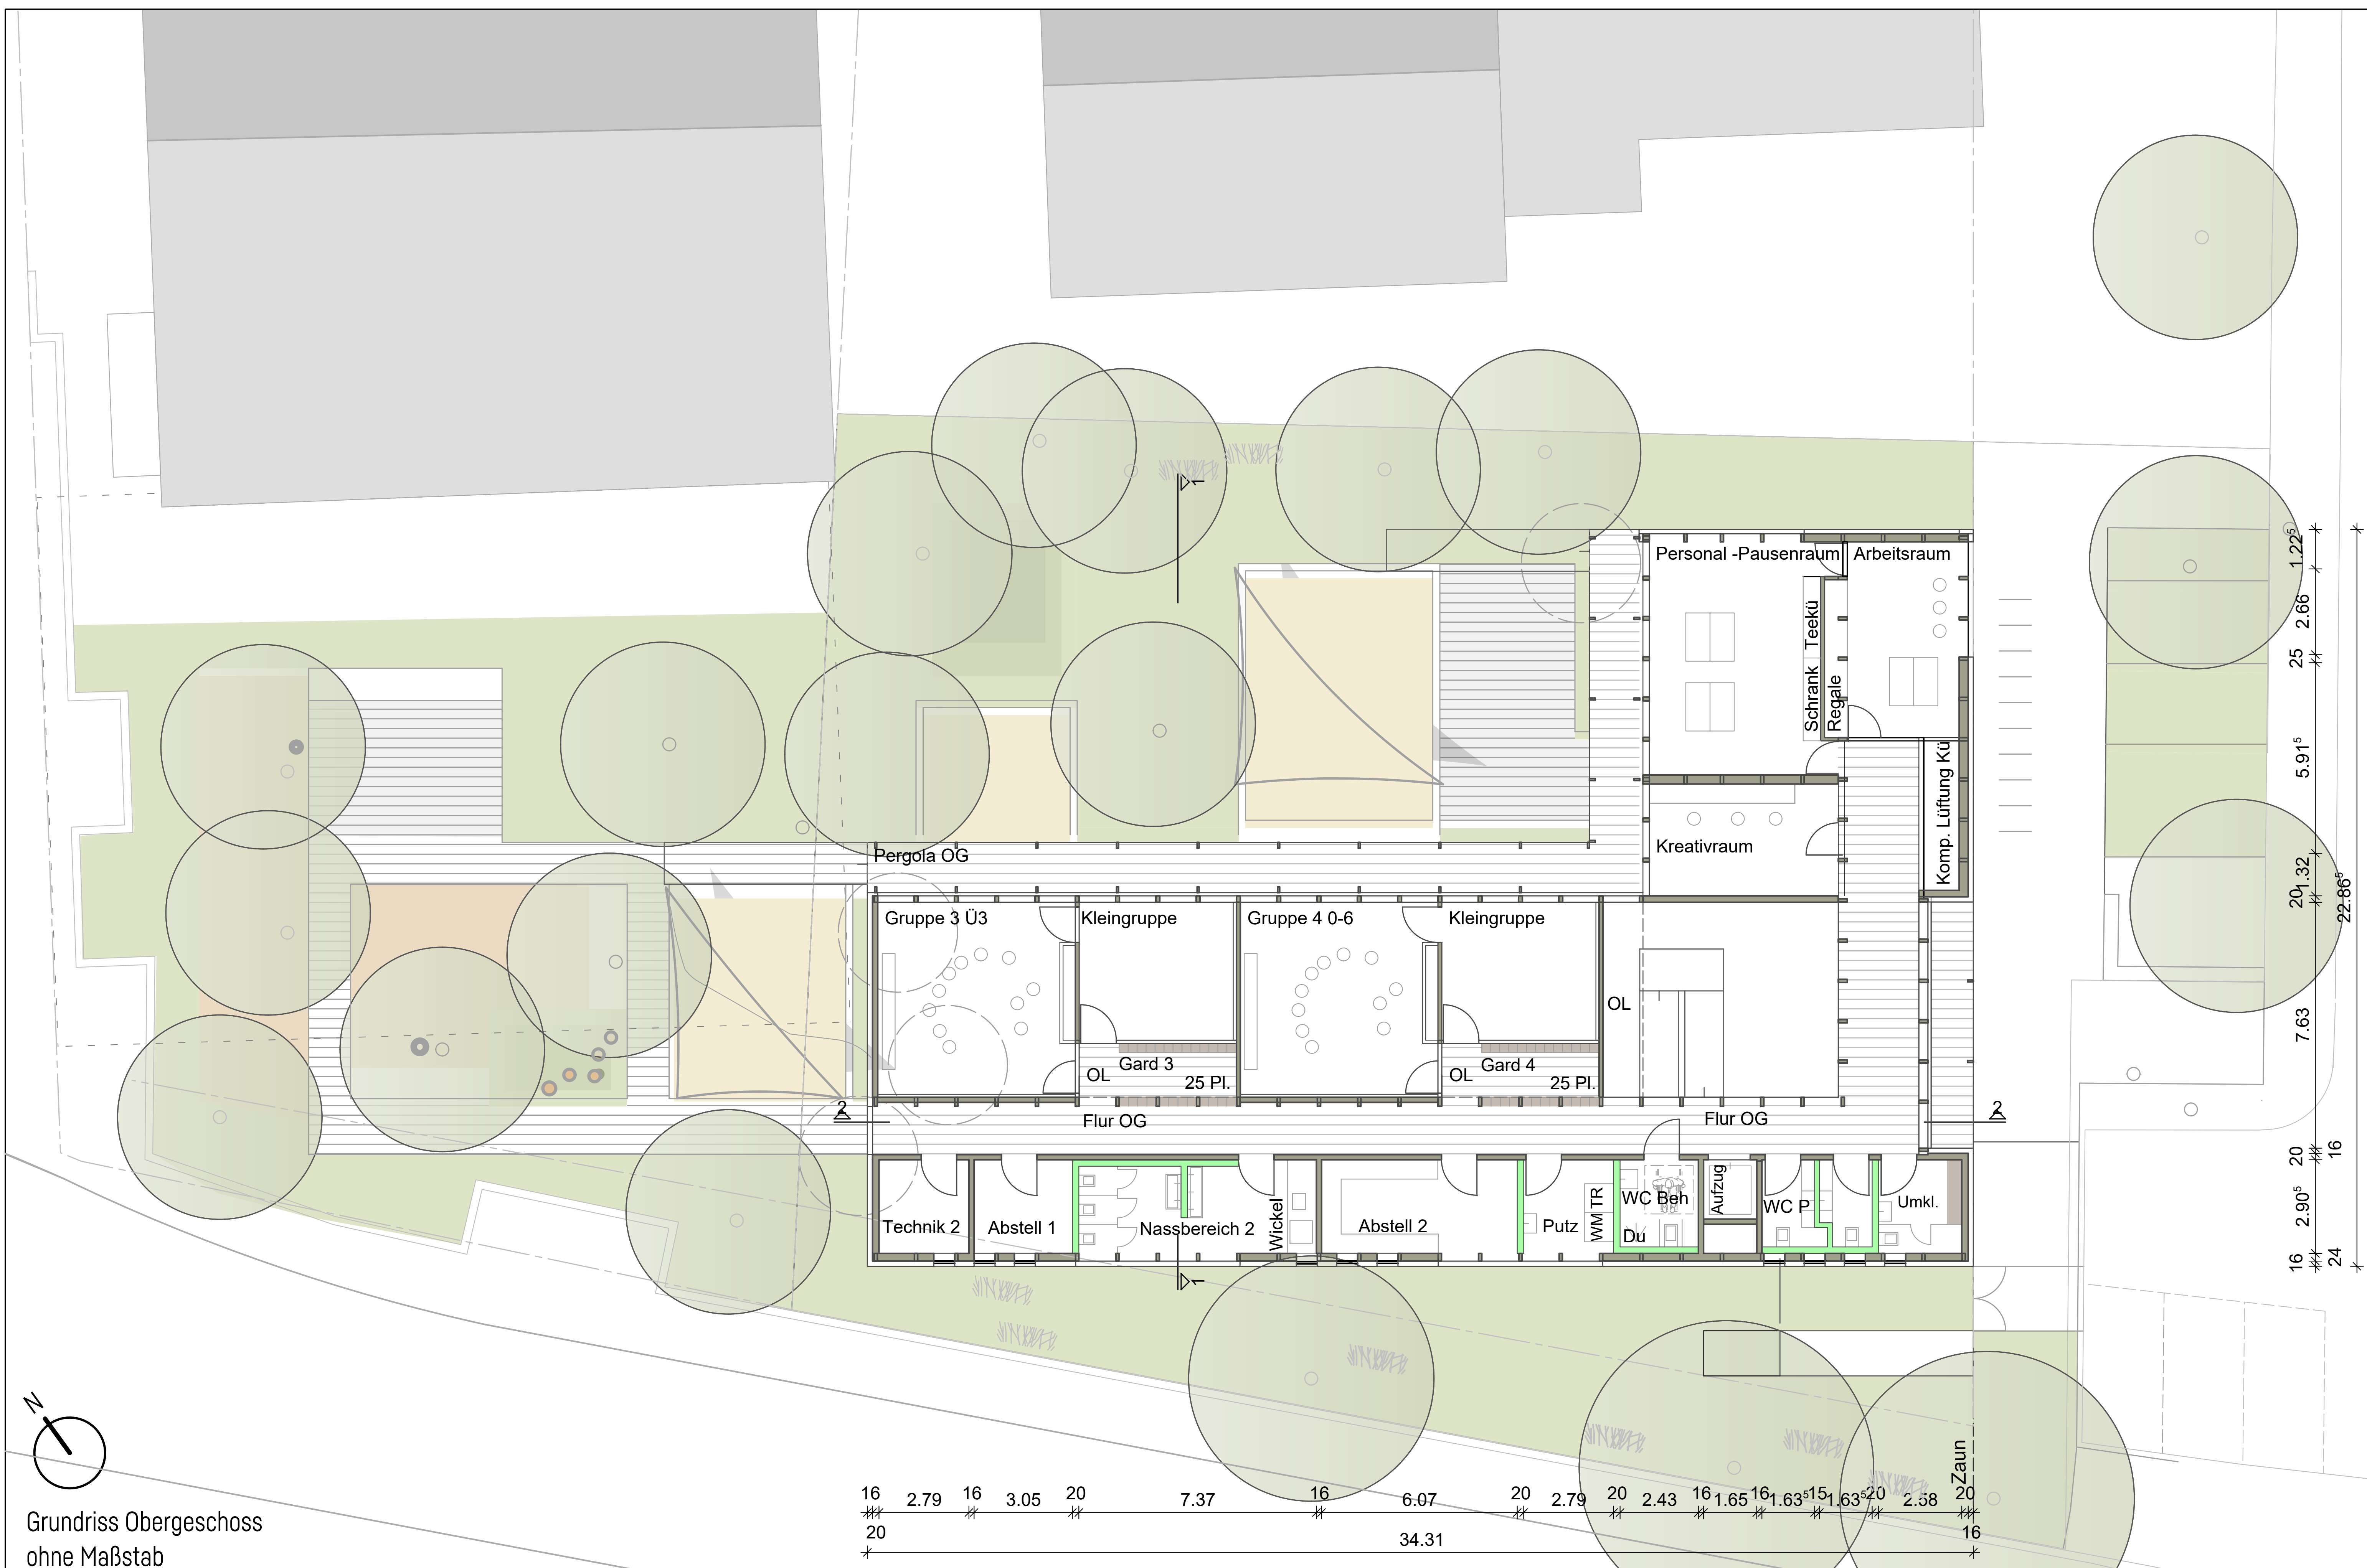

Grundriss Obergeschoss
ohne Maßstab

Neubau einer 4-gruppigen Kindertageseinrichtung
Memelerstraße, Stuttgart Mühlhausen

16 2.79 16 3.05 20 7.37 16 6.07 20 2.79 20 2.43 16 1.65 16 1.63 15 1.63 20 2.58 20 16
34.31

1.22^s
2.66
25
5.91^s
20 1.32
22.86^s
7.63
20
16
2.90^s
24
16

D'Inka Scheible Hoffmann Lewald
Architekten