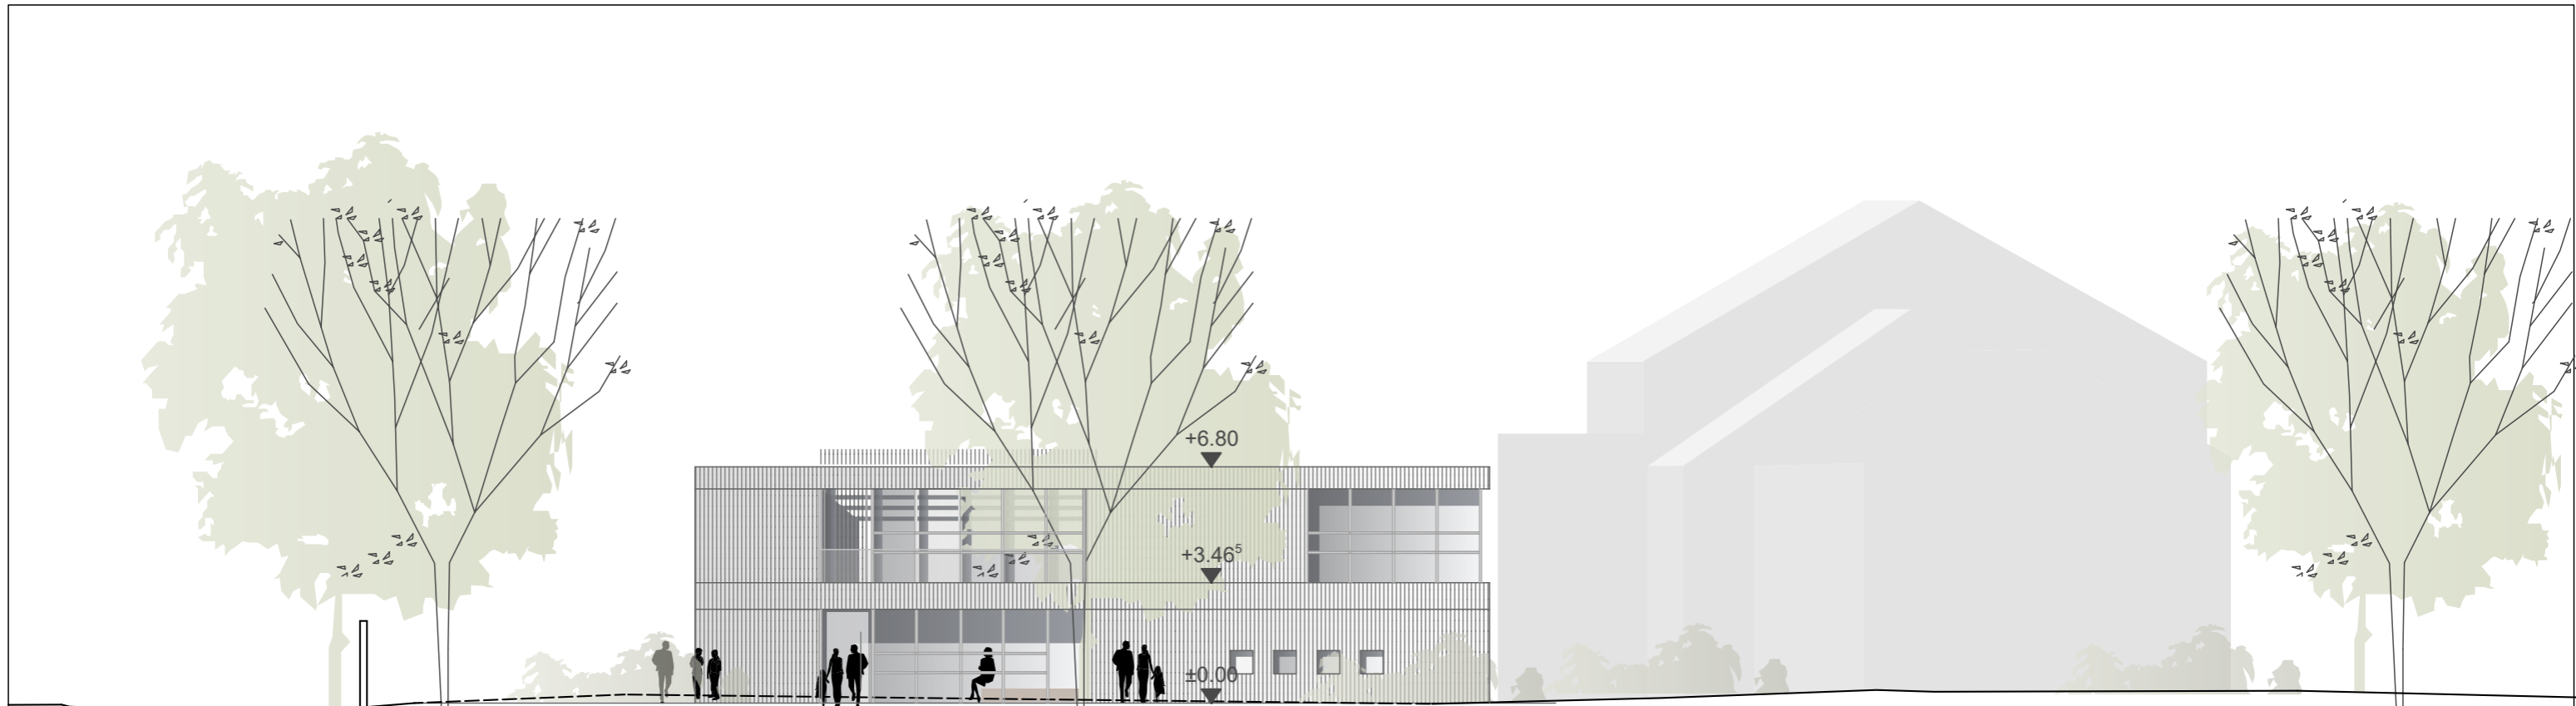

1.22<sup>s</sup>  
2.66  
25  
5.91<sup>s</sup>  
20 1.32  
22.86<sup>s</sup>  
7.63  
20  
16  
2.90<sup>s</sup>  
24  
16

**D'Inka Scheible Hoffmann Lewald**  
Architekten

Schnitt 1-1 1:200

Schnitt 2-2 1:200

Schnitte  
ohne Maßstab

Neubau einer 4-gruppigen Kindertageseinrichtung  
Memelerstraße, Stuttgart Mühlhausen

**D'Inka Scheible Hoffmann Lewald**  
Architekten

Ansicht Süd-Ost 1:200

Ansicht Nord-West 1:200

Ansichten  
ohne Maßstab

Neubau einer 4-gruppigen Kindertageseinrichtung  
Memelerstraße, Stuttgart Mühlhausen

**D'Inka Scheible Hoffmann Lewald**  
Architekten

Ansicht Nord-Ost 1:200

Ansicht Süd-West 1:200

Ansichten  
ohne Maßstab

Neubau einer 4-gruppigen Kindertageseinrichtung  
Memelerstraße, Stuttgart Mühlhausen

**D'Inka Scheible Hoffmann Lewald**  
Architekten