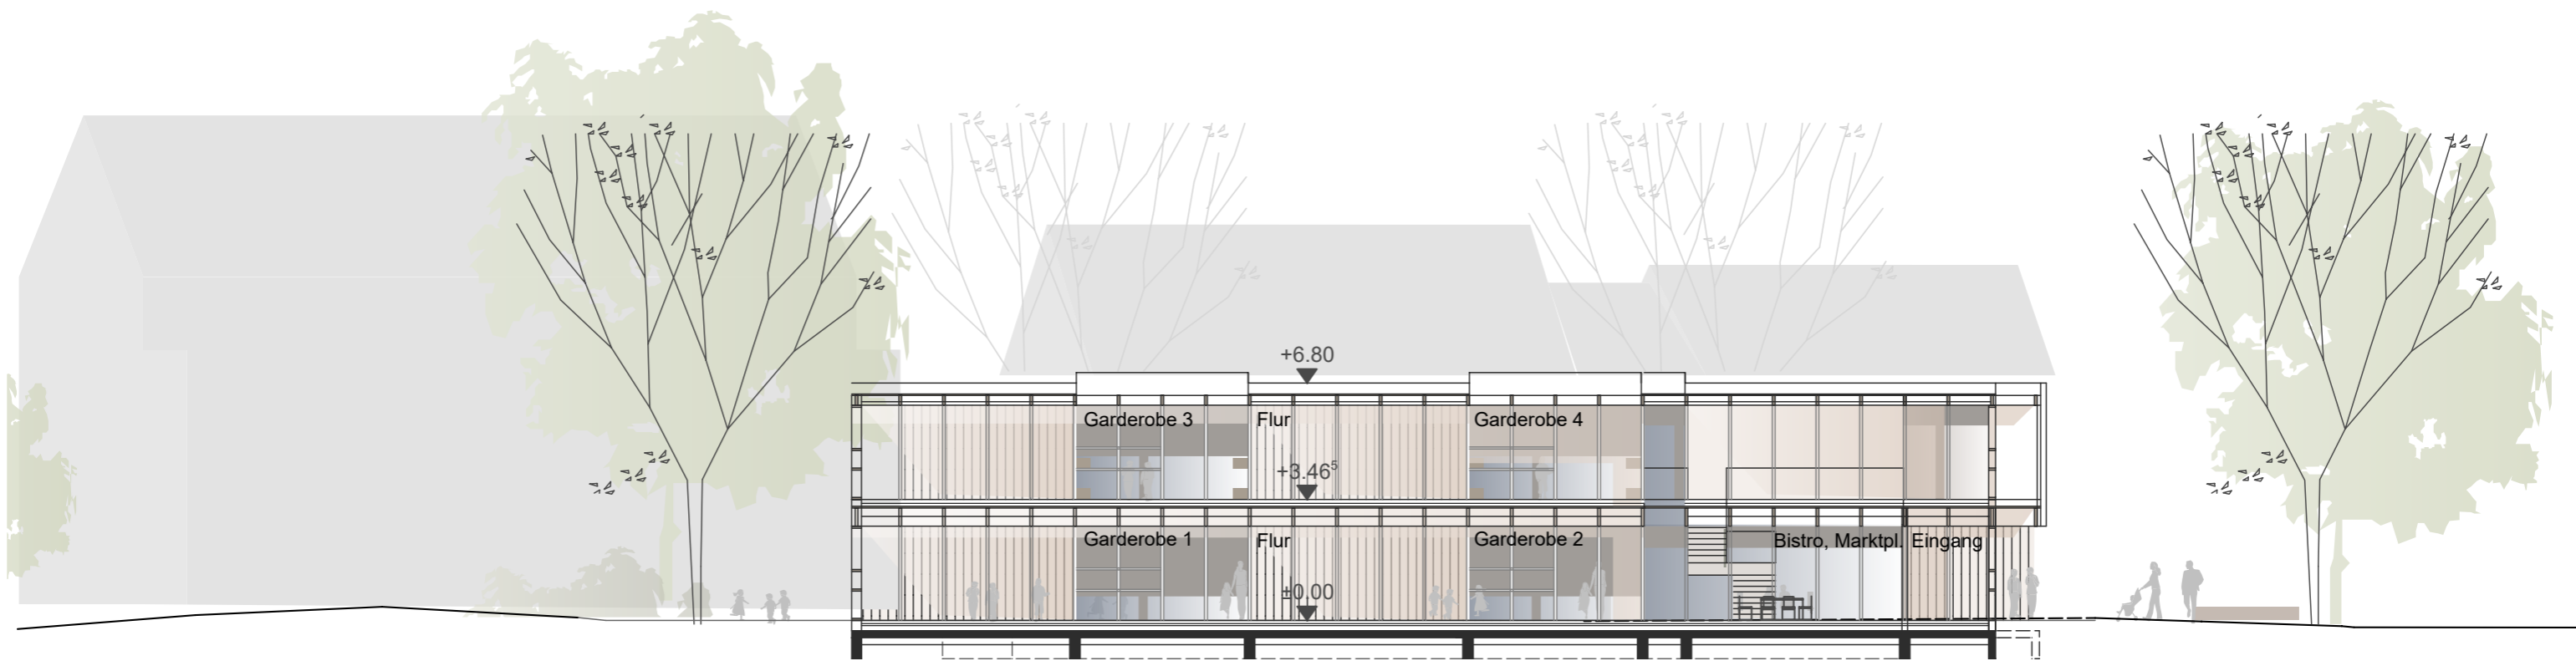

Garten Ü3

Garten U3

Grundriss Obergeschoss  
ohne Maßstab

Neubau einer 4-gruppigen Kindertageseinrichtung  
Memelerstraße, Stuttgart Mühlhausen

16 2.79 16 3.05 20 7.37 16 6.07 20 2.79 20 2.43 16 1.65 16 1.63 15 1.63 20 2.58 20 16  
34.31

1.22<sup>s</sup>  
2.66  
25  
5.91<sup>s</sup>  
20 1.32  
22.86<sup>s</sup>  
7.63  
20  
16  
2.90<sup>s</sup>  
24  
16

**D'Inka Scheible Hoffmann Lewald**  
Architekten

Schnitt 1-1 1:200

Schnitt 2-2 1:200

Schnitte  
ohne Maßstab

Neubau einer 4-gruppigen Kindertageseinrichtung  
Memelerstraße, Stuttgart Mühlhausen

**D'Inka Scheible Hoffmann Lewald**  
Architekten

Ansicht Süd-Ost 1:200

Ansicht Nord-West 1:200

Ansichten  
ohne Maßstab

Neubau einer 4-gruppigen Kindertageseinrichtung  
Memelerstraße, Stuttgart Mühlhausen

**D'Inka Scheible Hoffmann Lewald**  
Architekten

Ansicht Nord-Ost 1:200

Ansicht Süd-West 1:200