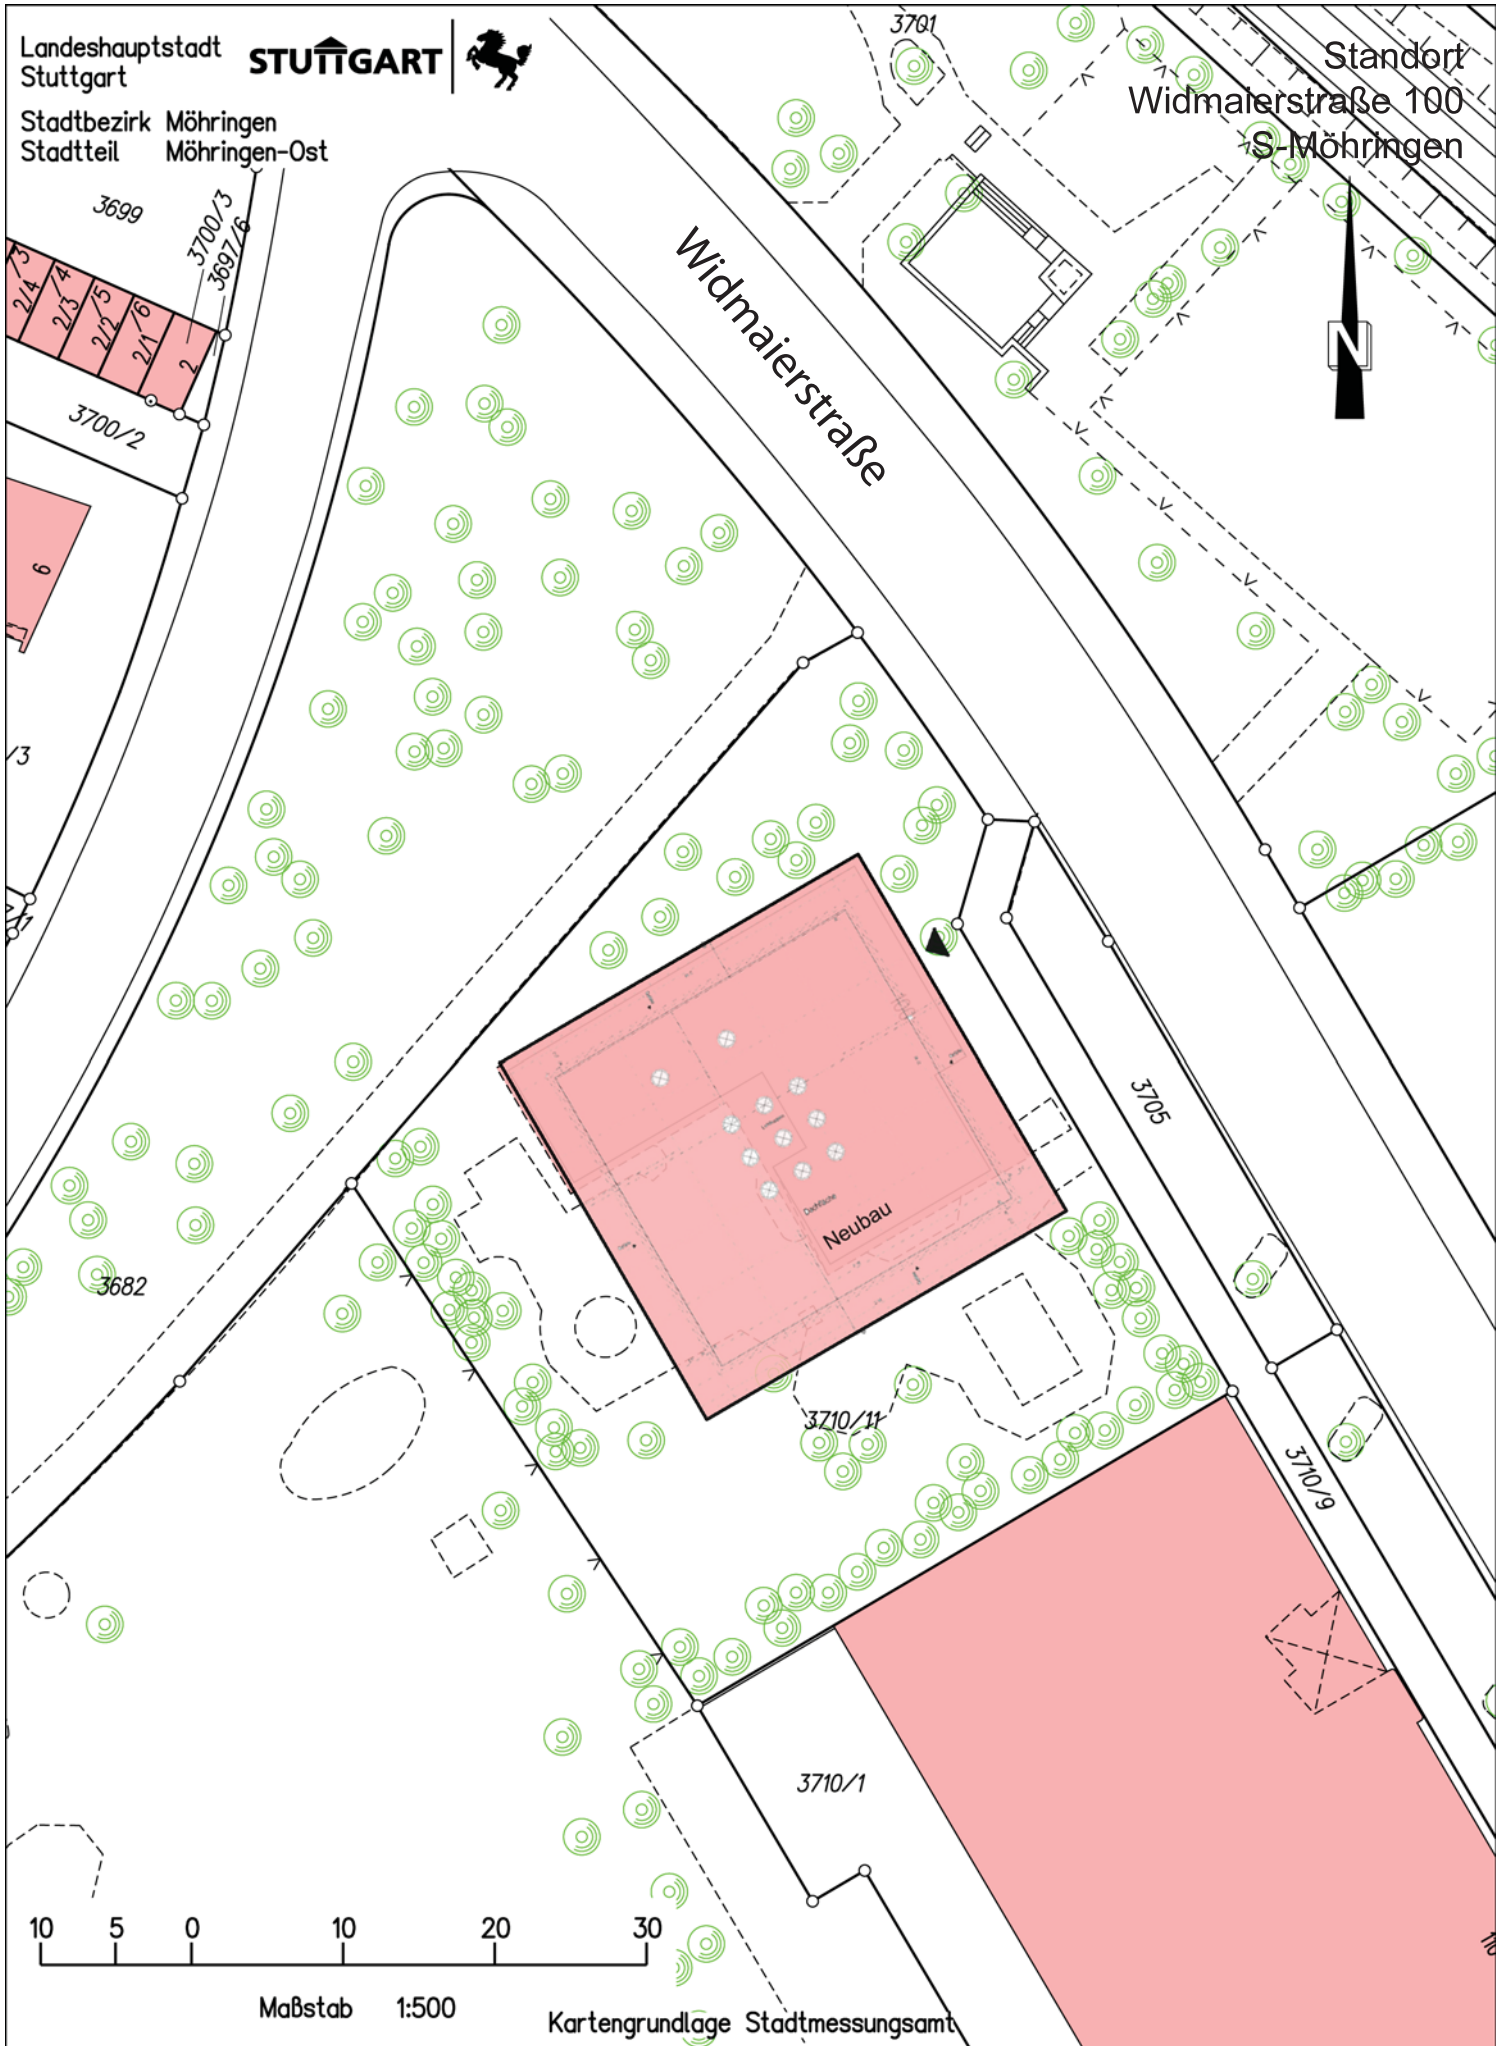

Landeshauptstadt  
Stuttgart

**STUTTGART**

Stadtbezirk Möhringen  
Stadtteil Möhringen-Ost

Standort  
Widmaierstraße 100  
S-Möhringen

Maßstab 1:500

Kartengrundlage Stadtmessungsamt

Landeshauptstadt  
Stuttgart

**STUTTGART**

Stadtbezirk Mühlhausen  
Stadtteil Mönchfeld

Standort  
Welsweg 3  
S-Mühlhausen/Mönchfeld

384

388

388/1

383

Welsweg

Neubau

1

387/2

Str.

Birkenweg

387

10 5 0 10 20 30

Maßstab 1:500