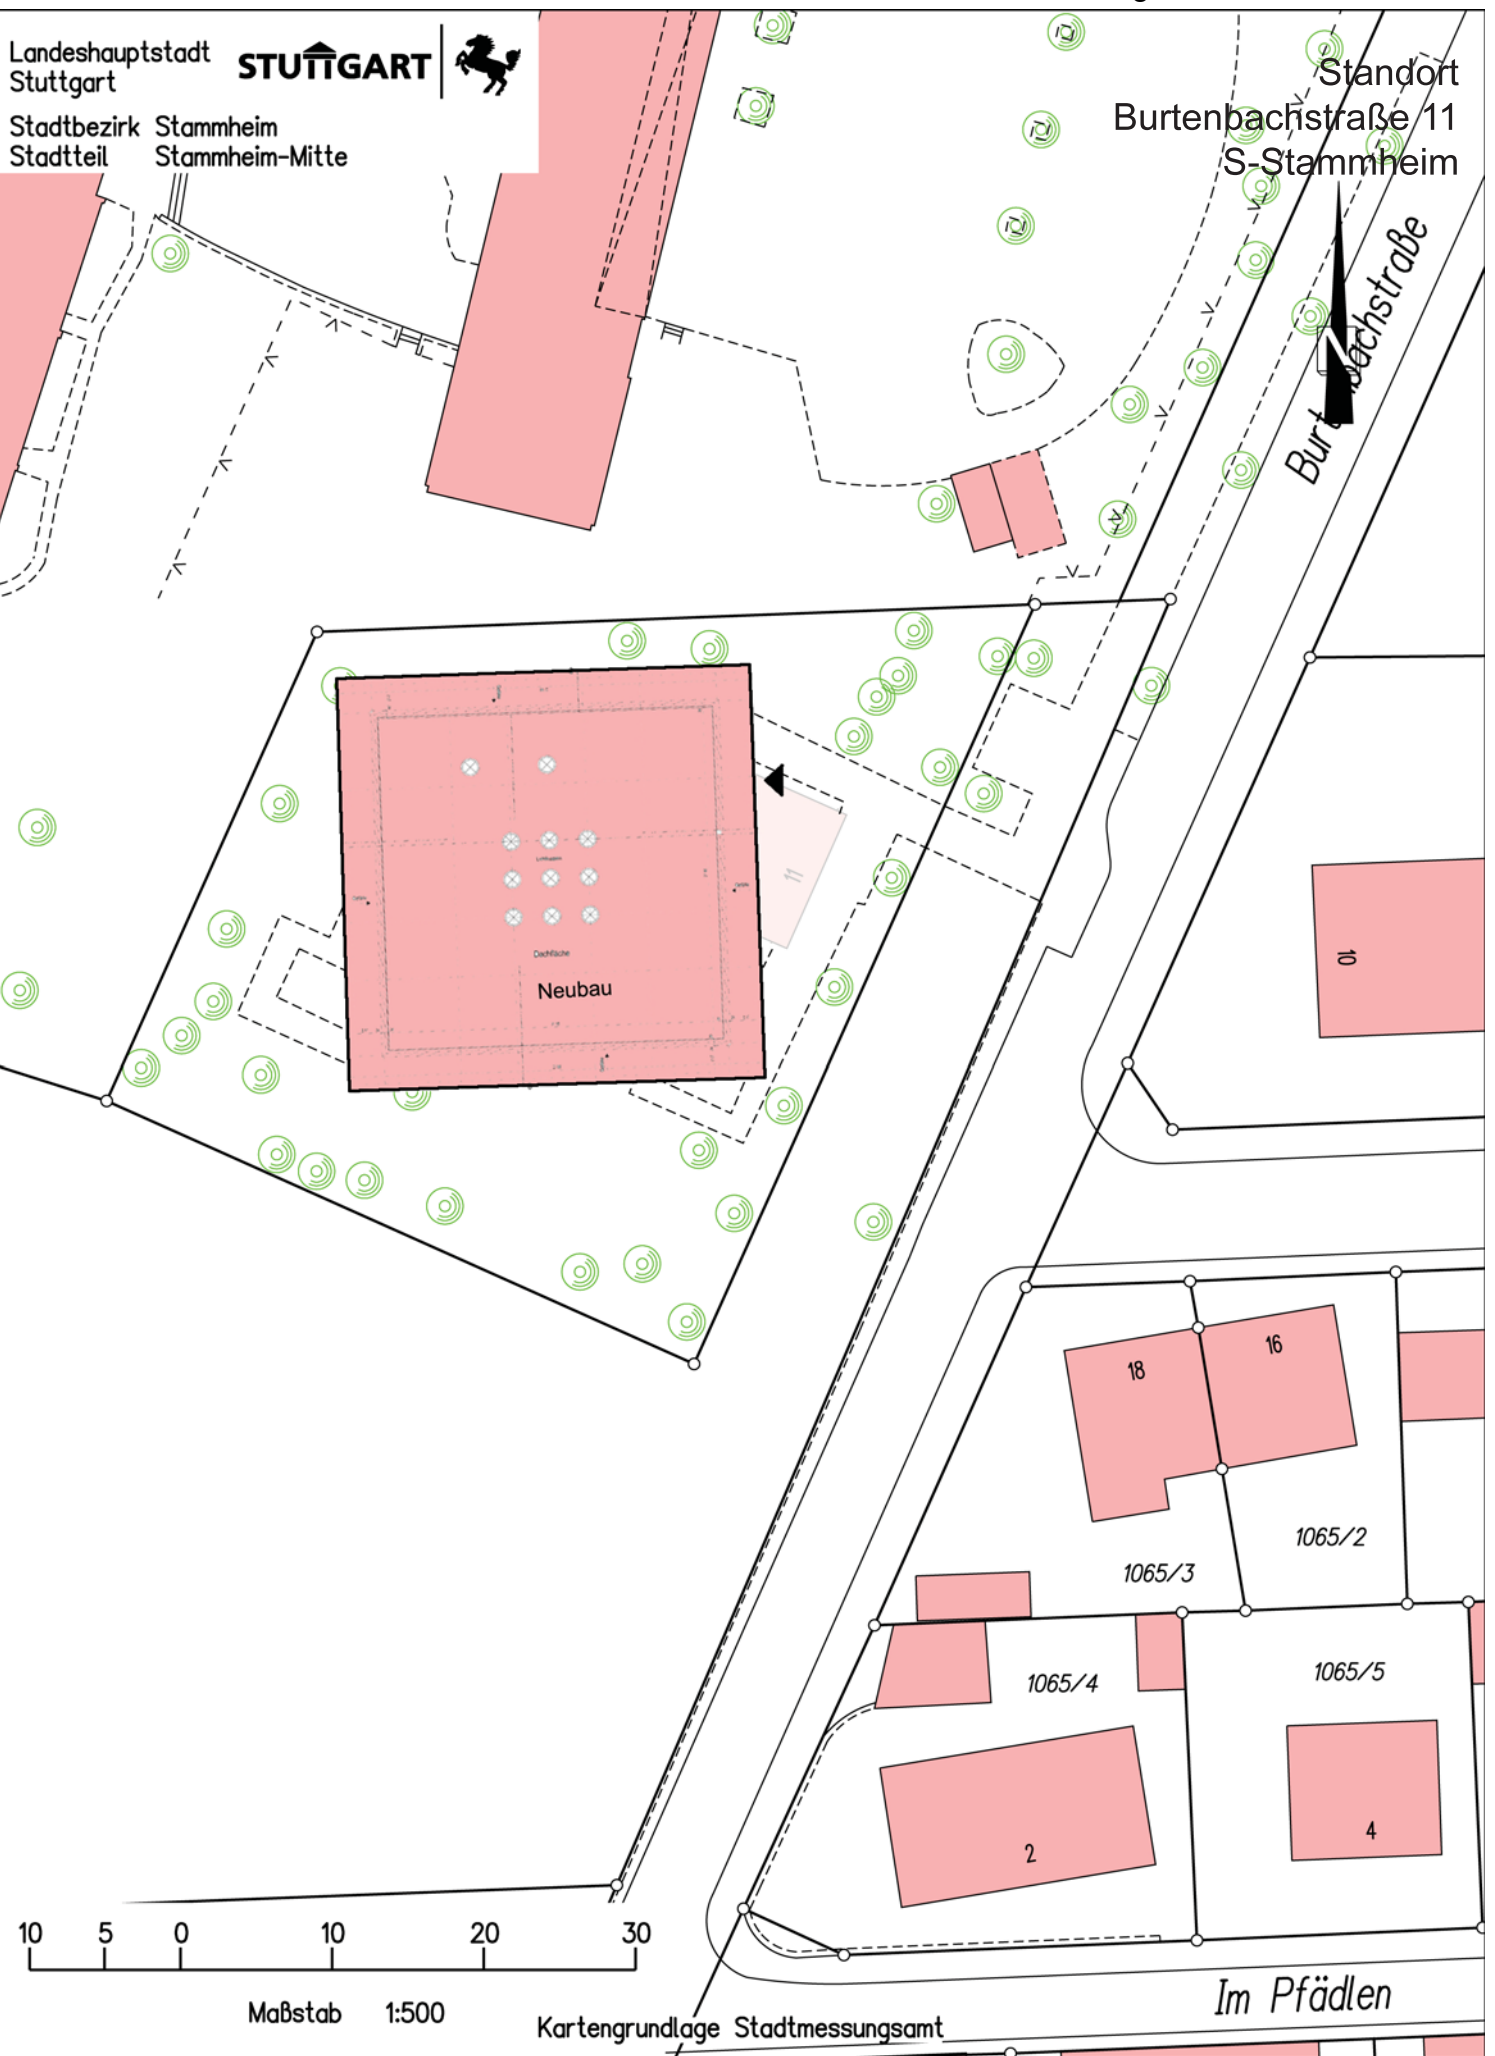

Landeshauptstadt  
Stuttgart

**STUTTGART**

Stadtbezirk Möhringen  
Stadtteil Möhringen-Ost

Standort  
Widmaierstraße 100  
S-Möhringen

Maßstab 1:500

Kartengrundlage Stadtmessungsamt

Landeshauptstadt  
Stuttgart

Neubau

1

387/2

Str.

Birkenweg

387

10 5 0 10 20 30

Maßstab 1:500

Kartengrundlage Stadtmessungsamt

Landeshauptstadt  
Stuttgart

**STUTTGART**

Stadtbezirk Stammheim  
Stadtteil Stammheim-Mitte

Standort  
Burtenbachstraße 11  
S-Stammheim

Burtenbachstraße

Kartengrundlage Stadtmessungsamt