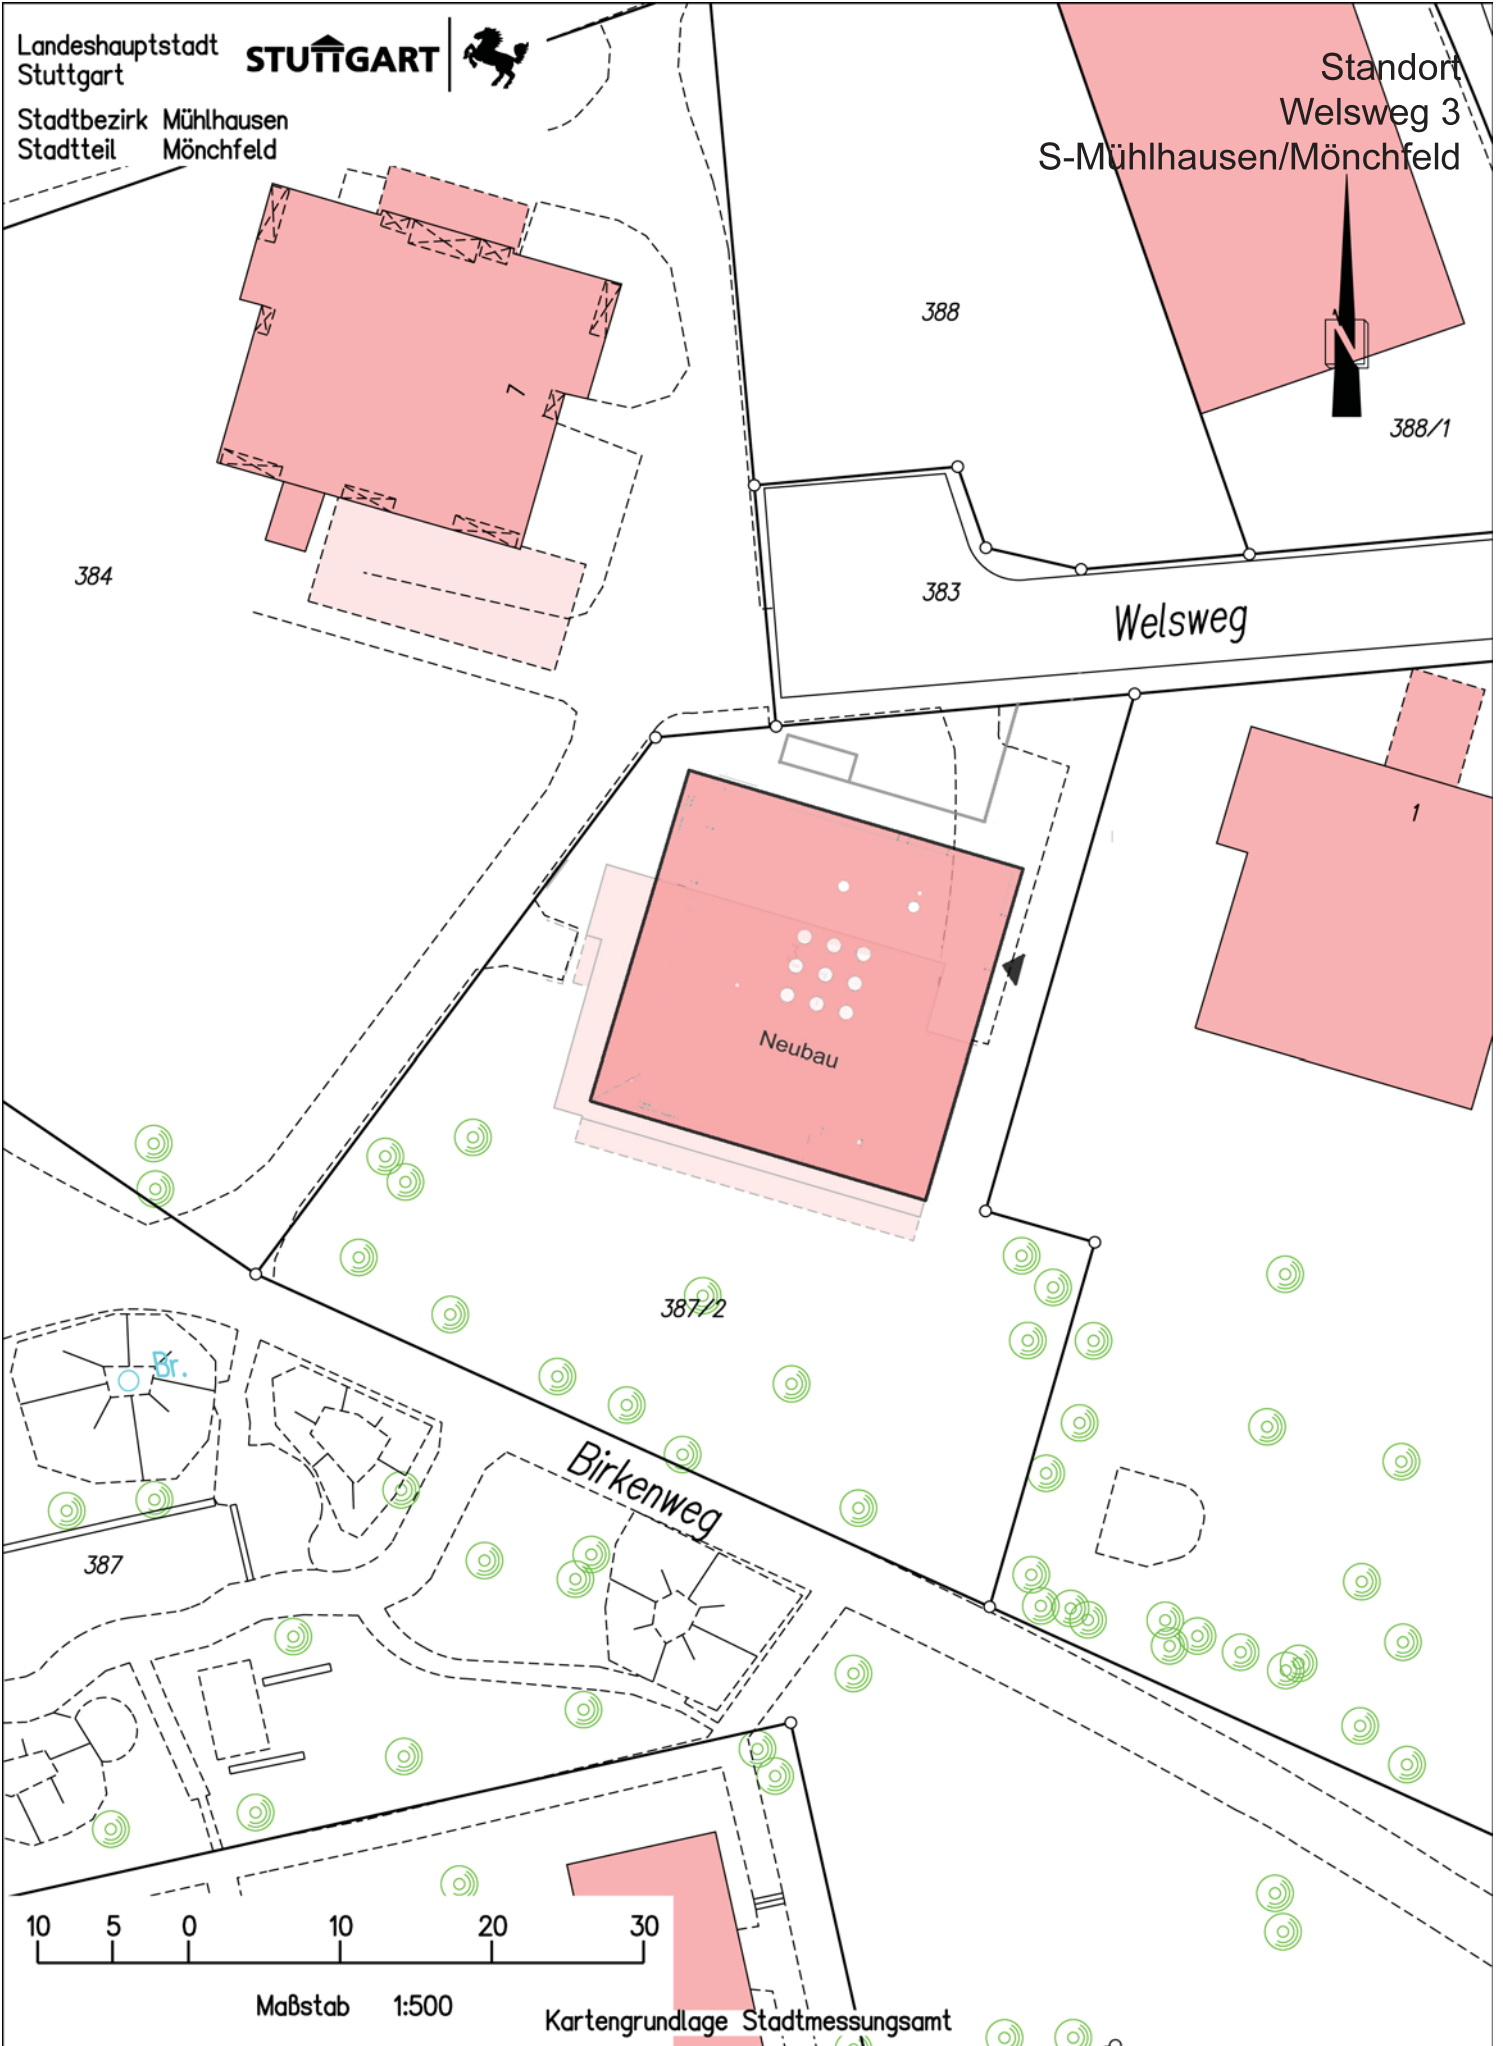

Landeshauptstadt  
Stuttgart

**STUTTGART**

Stadtbezirk Möhringen  
Stadtteil Möhringen-Ost

Standort  
Widmaierstraße 100  
S-Möhringen

Maßstab 1:500

Kartengrundlage Stadtmessungsamt

Landeshauptstadt  
Stuttgart

Neubau

1

387/2

Str.

Birkenweg

387

10 5 0 10 20 30

Maßstab 1:500

Kartengrundlage Stadtmessungsamt

Landeshauptstadt  
Stuttgart

**STUTTGART**

Stadtbezirk Stammheim  
Stadtteil Stammheim-Mitte

Standort  
Burtenbachstraße 11  
S-Stammheim

Burtenbachstraße

Kartengrundlage Stadtmessungsamt