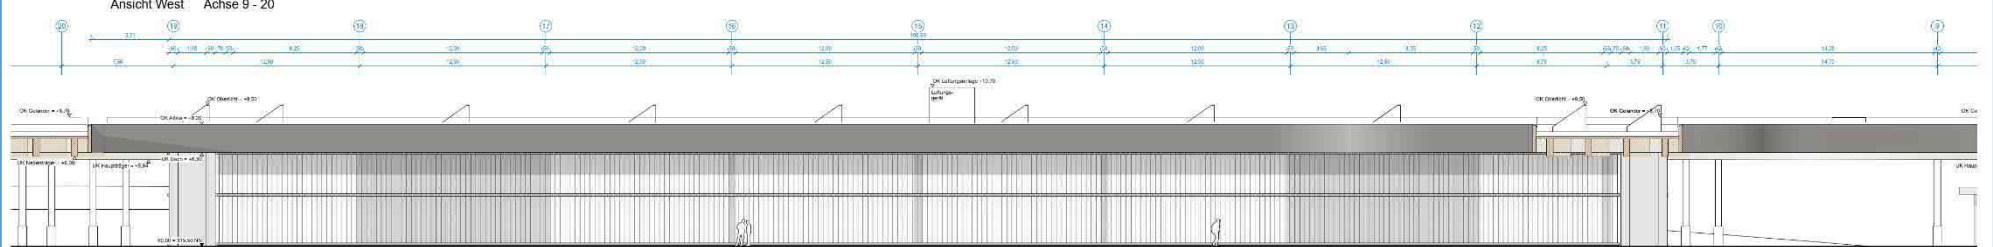

# Stadtbahnbetriebshof Weilimdorf – Ansichten Wasch- und Wartungshalle

West

Ansicht West Achse 9 - 20

Ost

Ansicht Ost Achse 9 - 20

Süd

Ansicht Süd

Nord