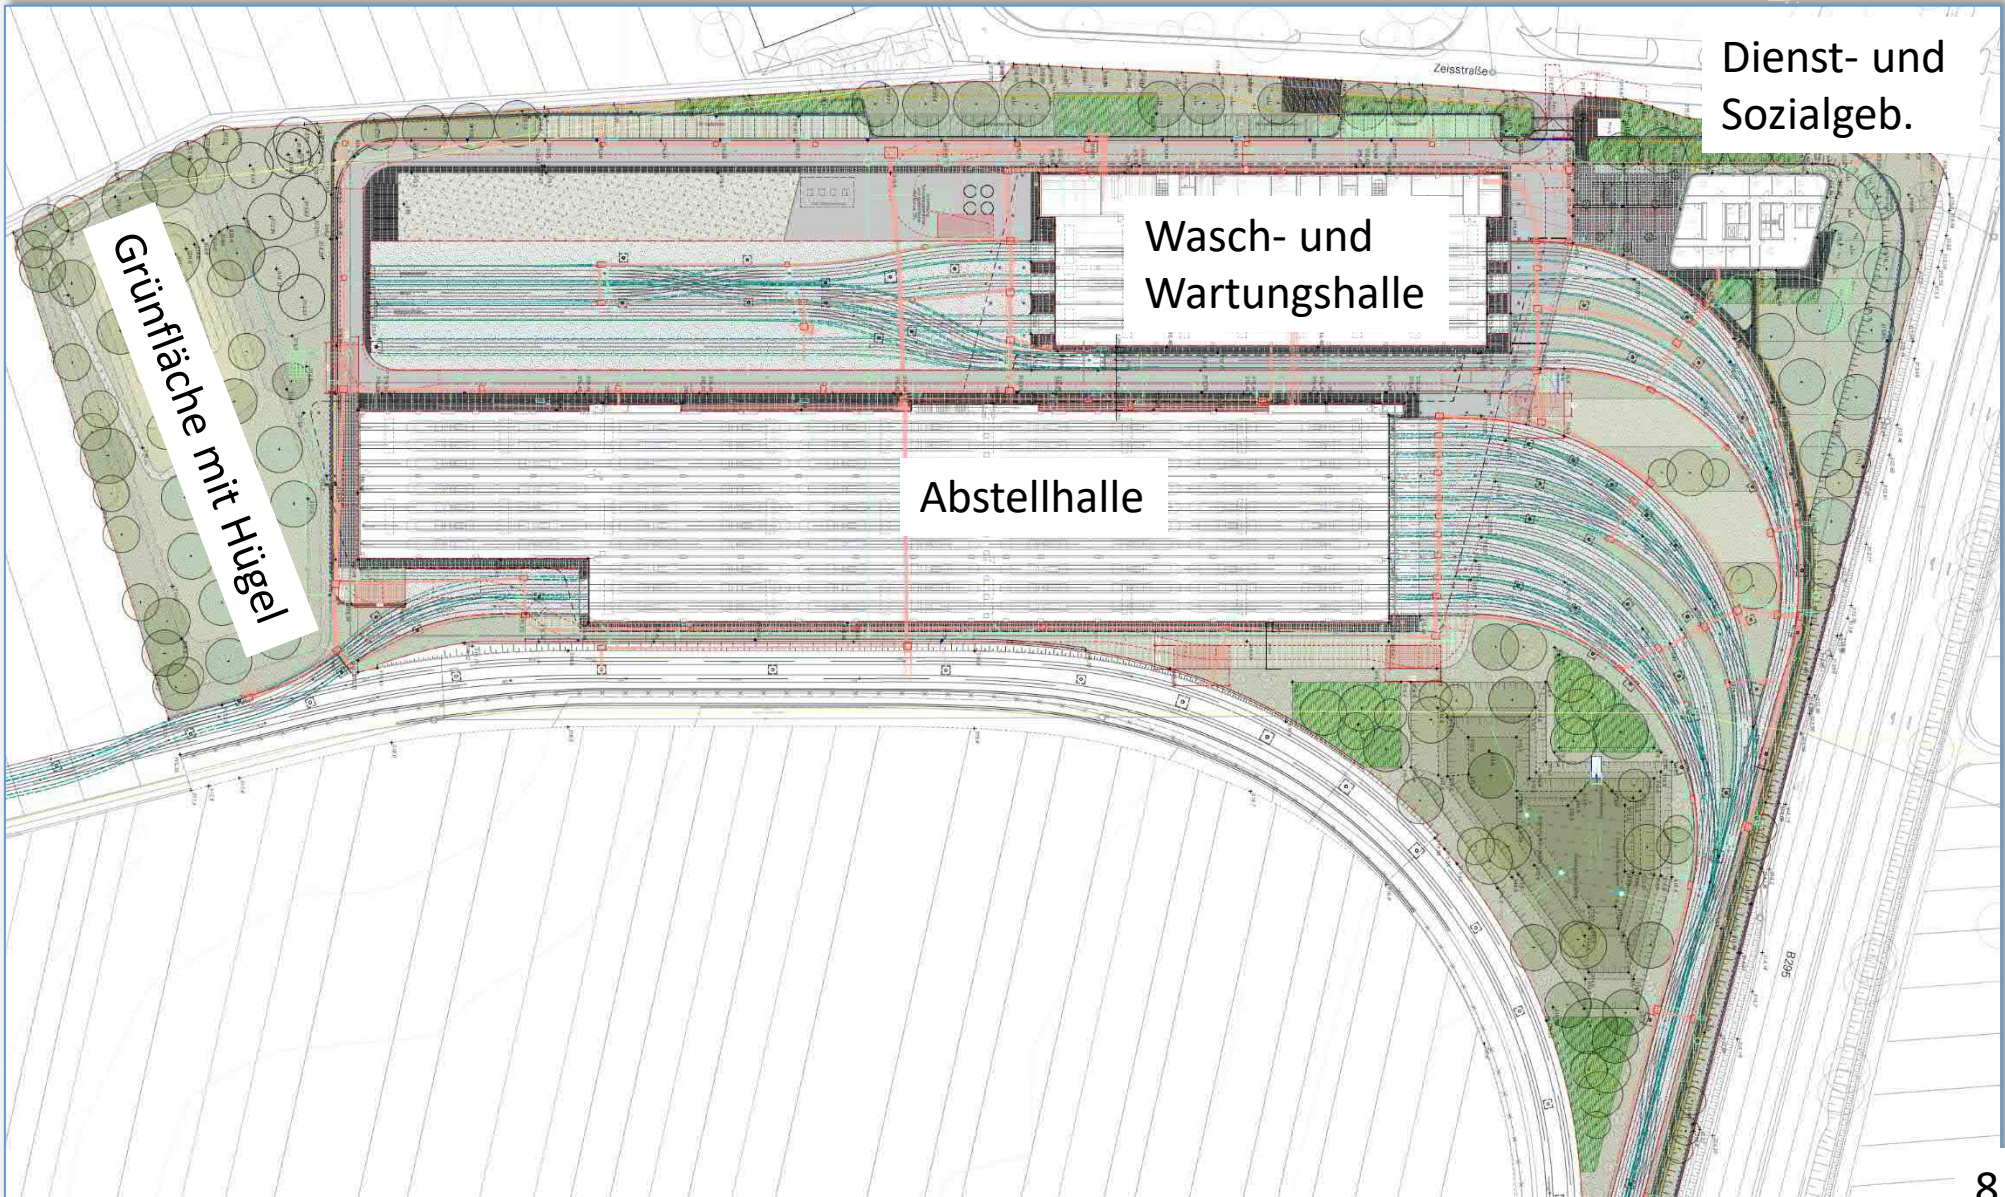

Stadtbahnbetriebshof Weilimdorf - Lageplan