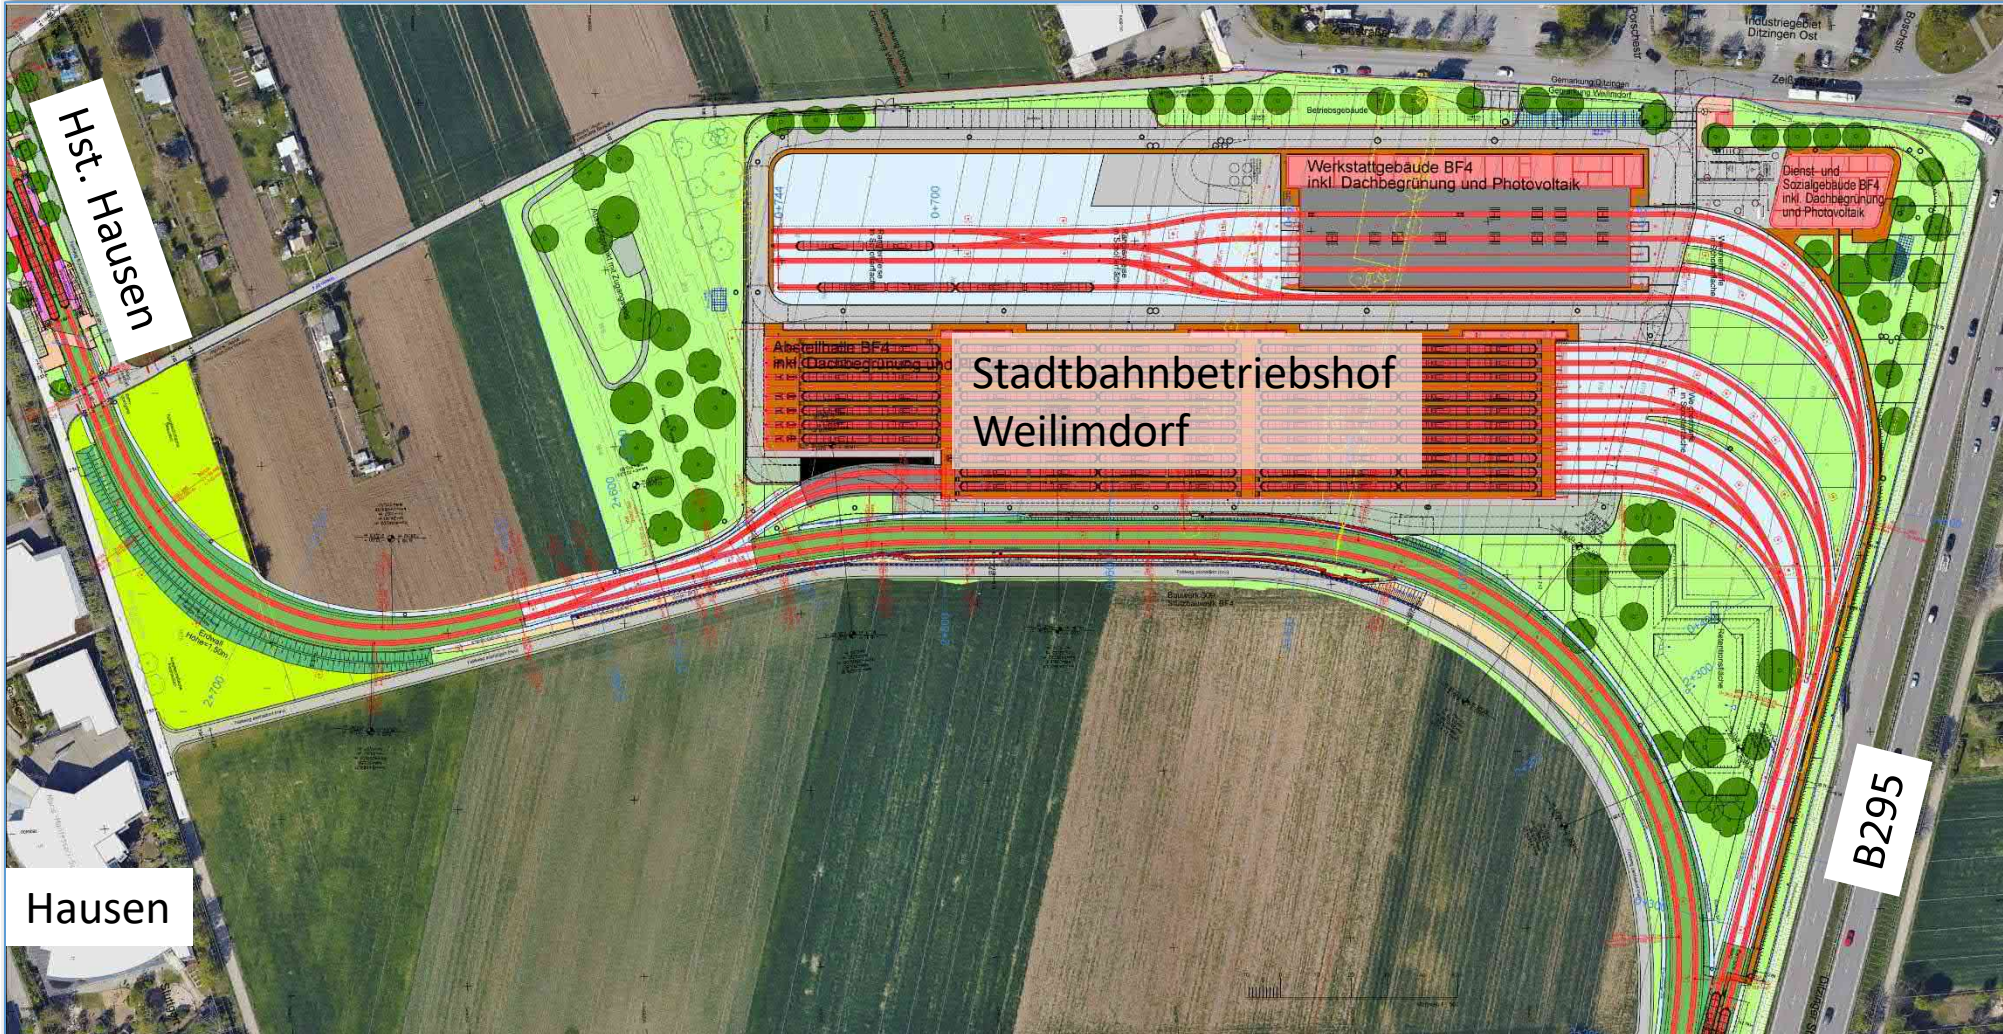

Stadtbahnverlängerung U13 Rastatter Straße - Hausen