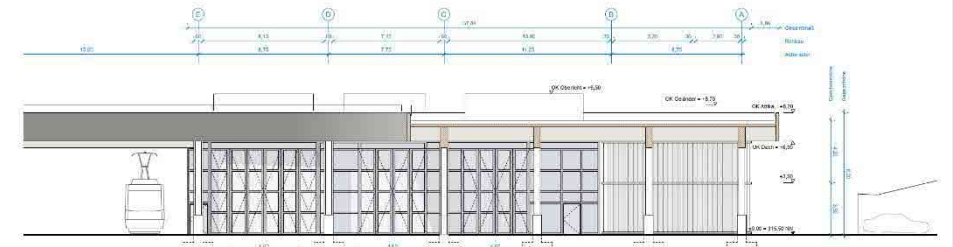

# Stadtbahnbetriebshof Weilimdorf – Ansichten Wasch- und Wartungshalle

West

Ansicht West Achse 9 - 20

Ost

Ansicht Ost Achse 9 - 20

Süd

Ansicht Süd

Nord