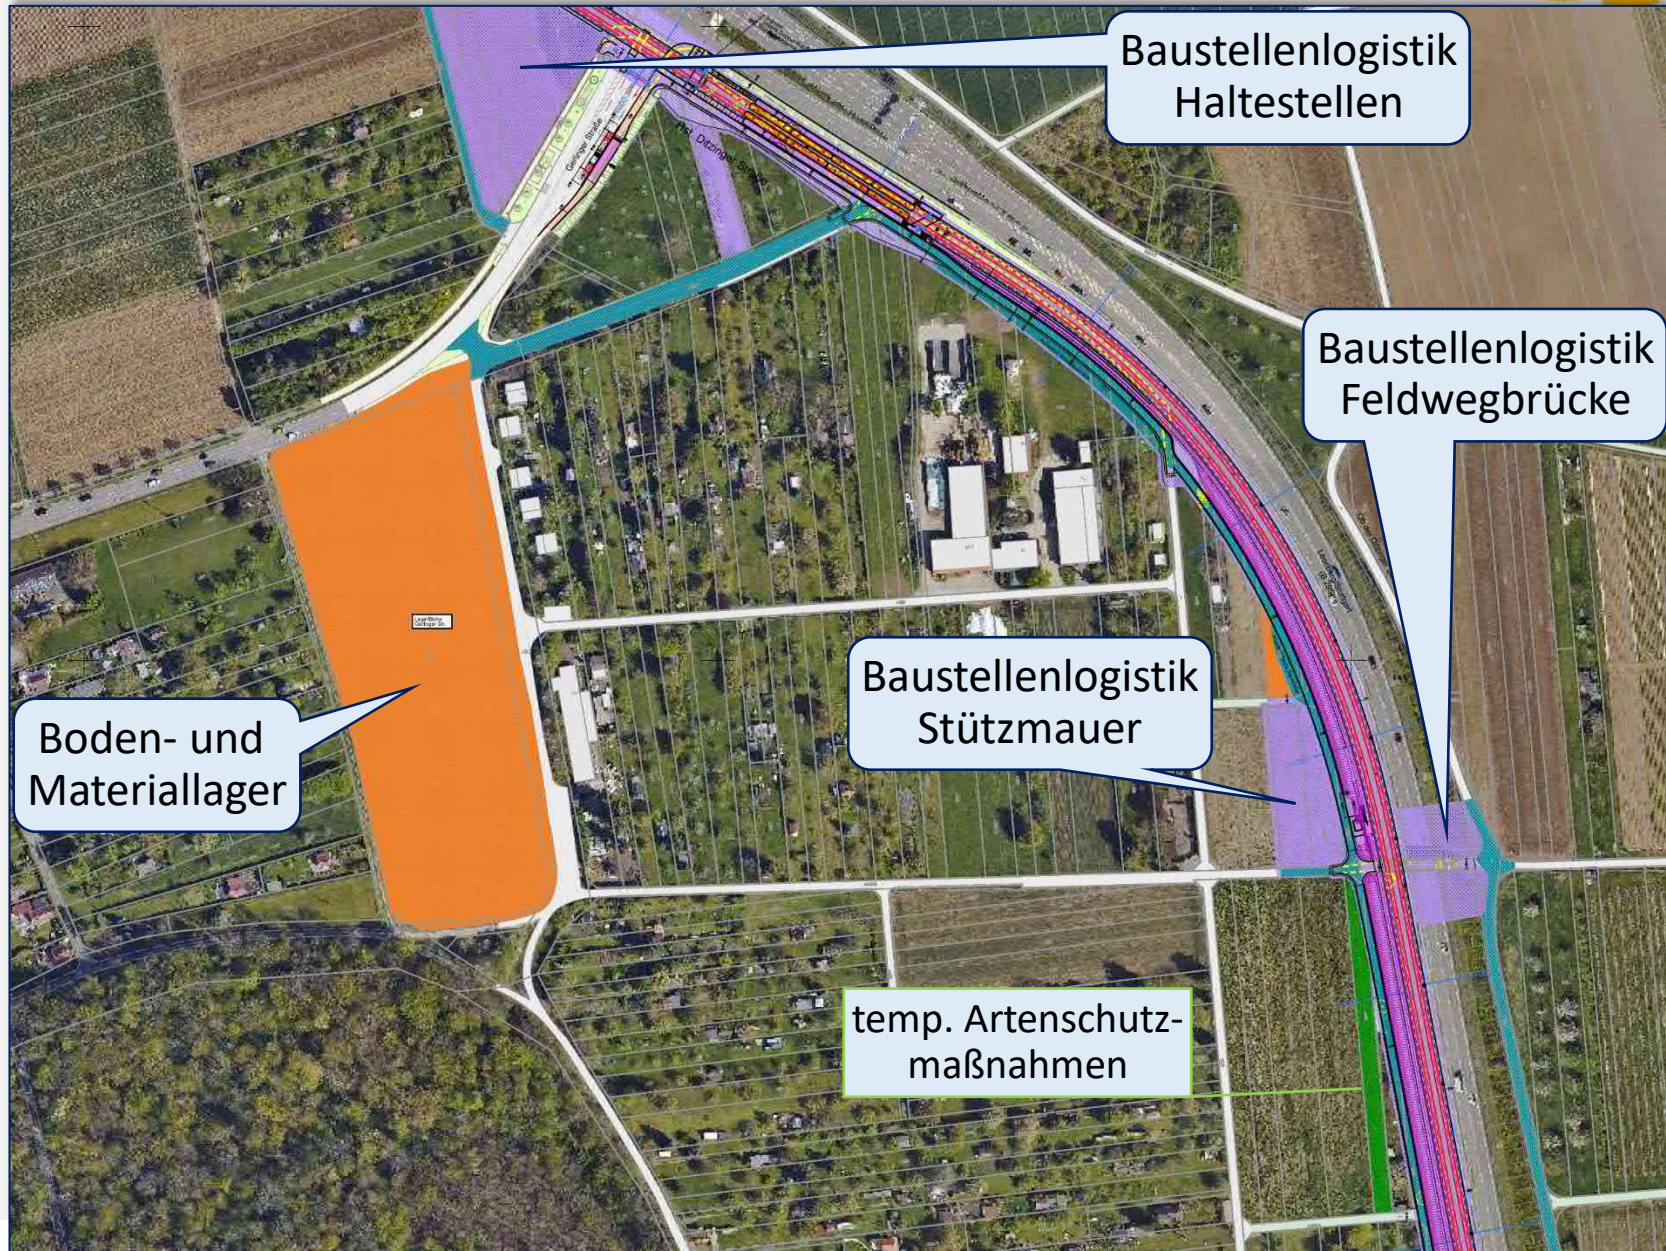

Bauzeitliche Flächeninanspruchnahme