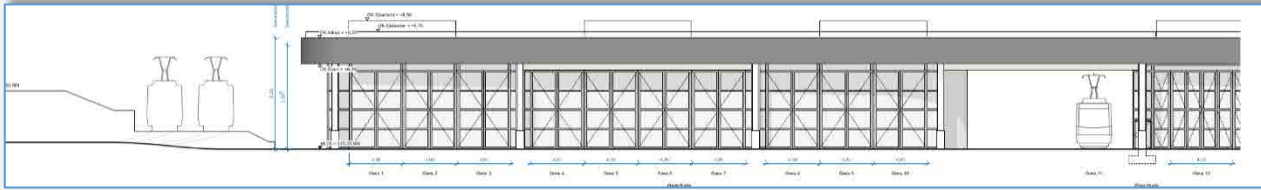

Stadtbahnbetriebshof Weilimdorf – Ansichten Abstellhalle

Nord