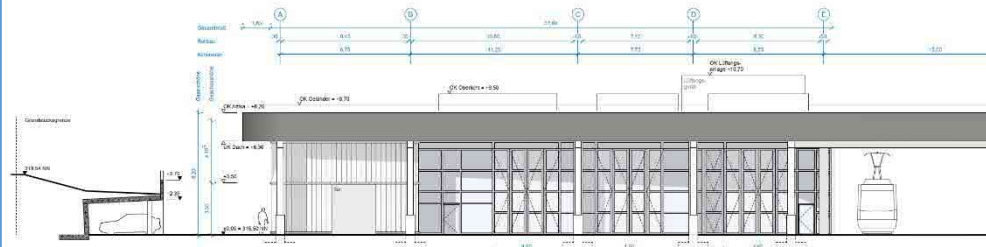

# Stadtbahnbetriebshof Weilimdorf – Ansichten Wasch- und Wartungshalle

West

Ansicht West Achse 9 - 20

Ost

Ansicht Ost Achse 9 - 20

Süd

Ansicht Süd

Nord