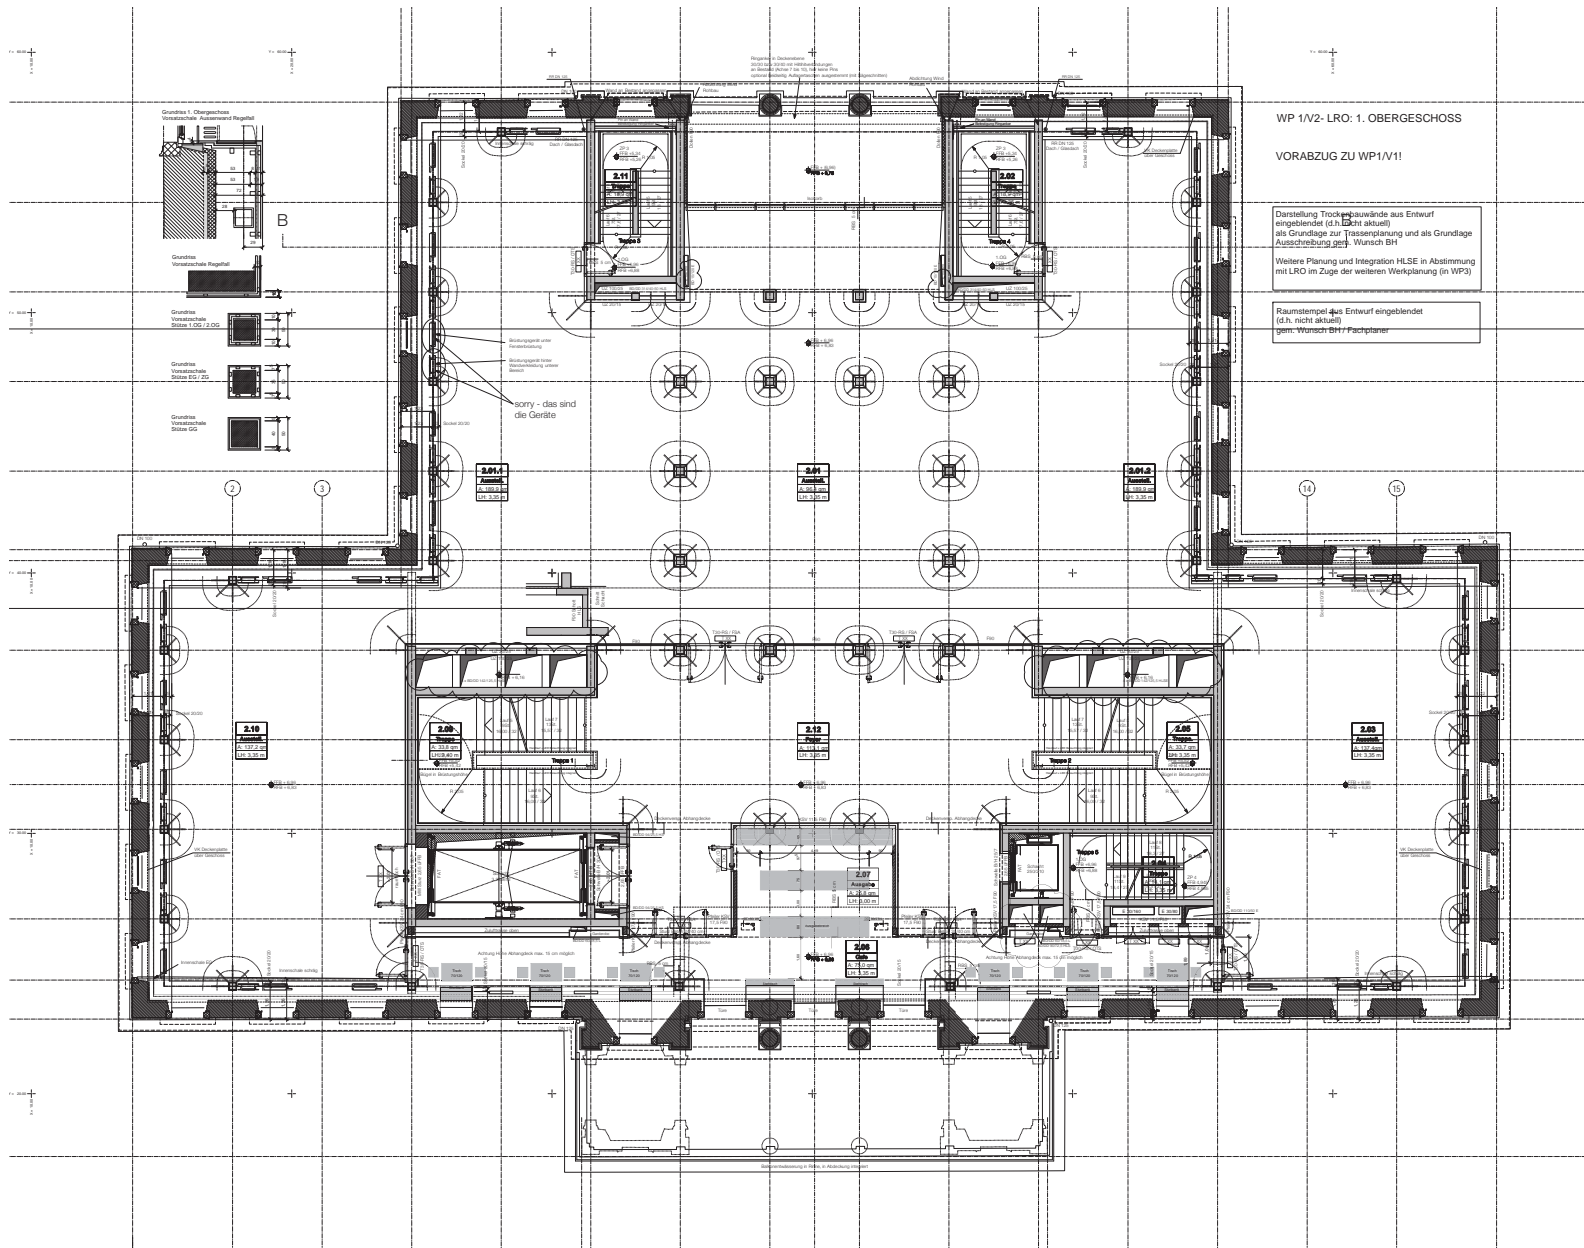

WP 1/2- LRO: 1. OBERGESCHOSS

VORABZUG ZU WP1/V1!