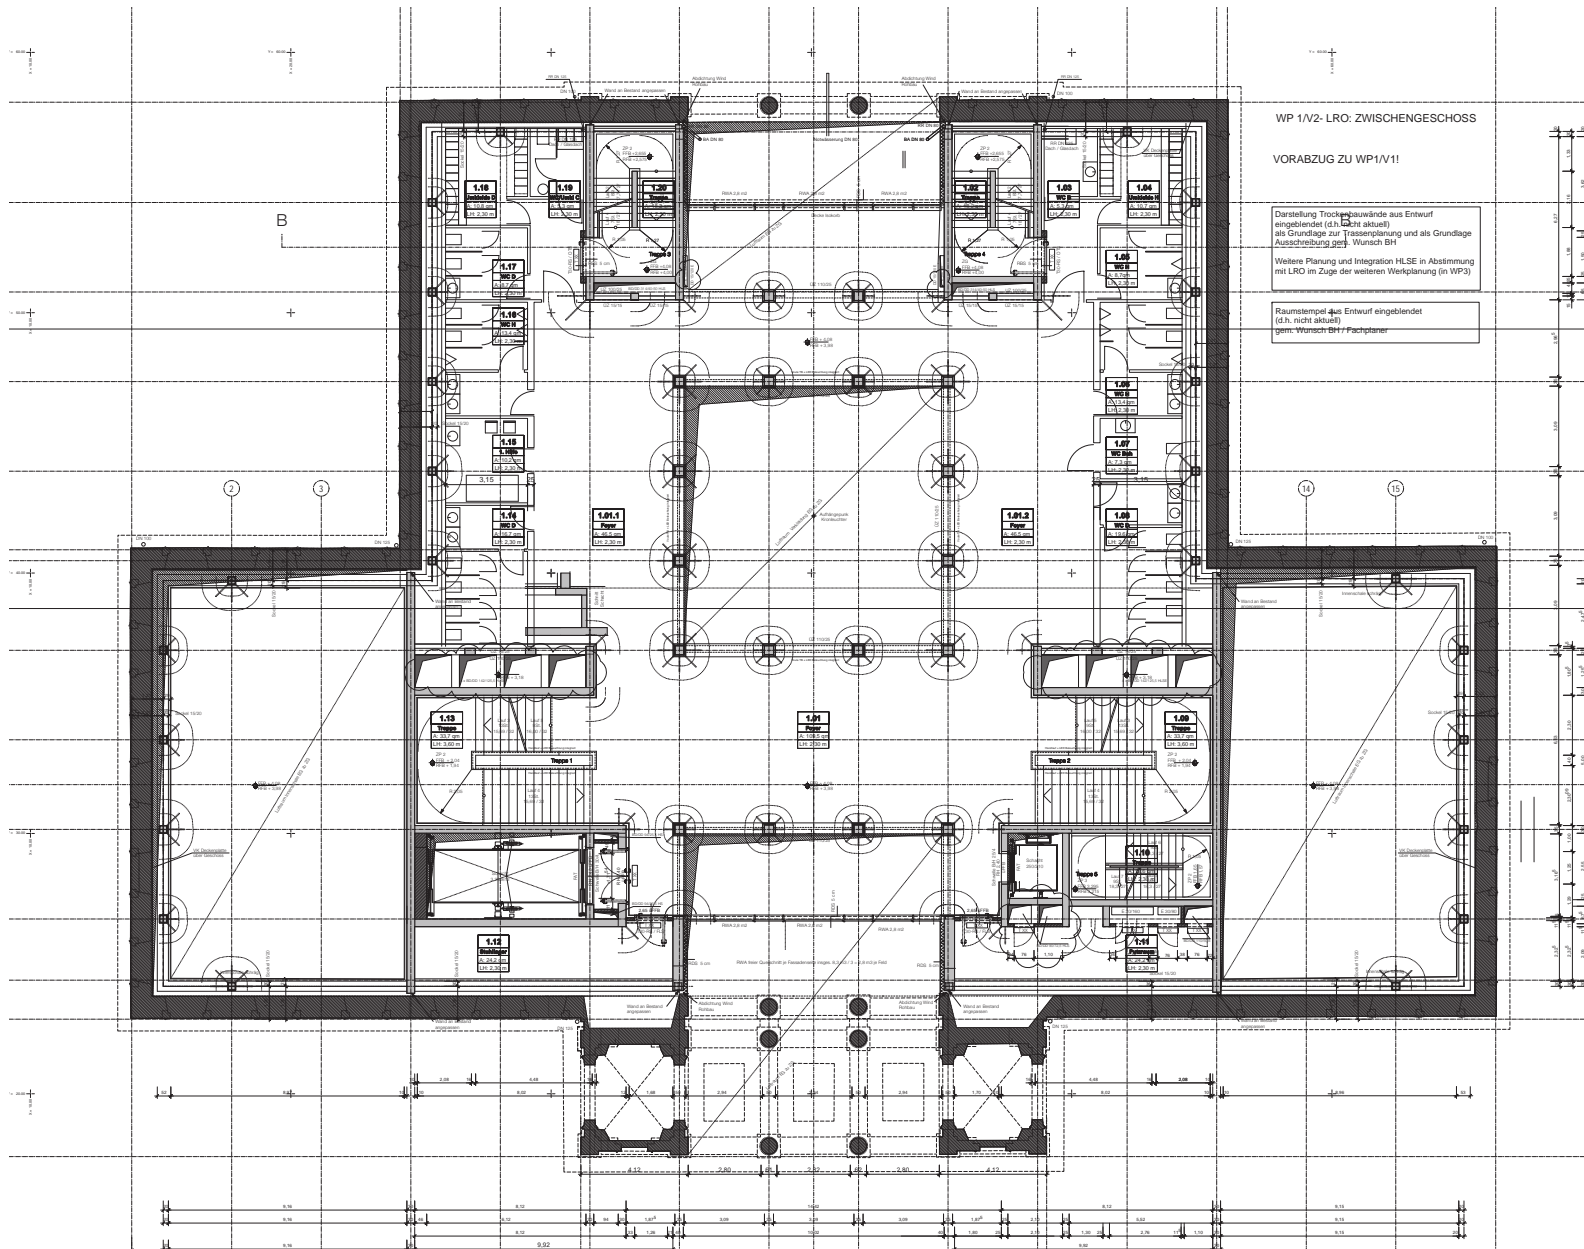

Hochbauamt - Baubeschluss
Stadtmuseum im Wilhelmshaus
Erdgeschoss
LRO Architekten, Stuttgart

WP 1/2- LRO: ZWISCHENGESCHOSS

VORABZUG ZU WP1/1/1!

Hochbauamt - Baubeschluss
Stadtmuseum im Wilhelmshaus
Zwischengeschoss
LRO Architekten, Stuttgart