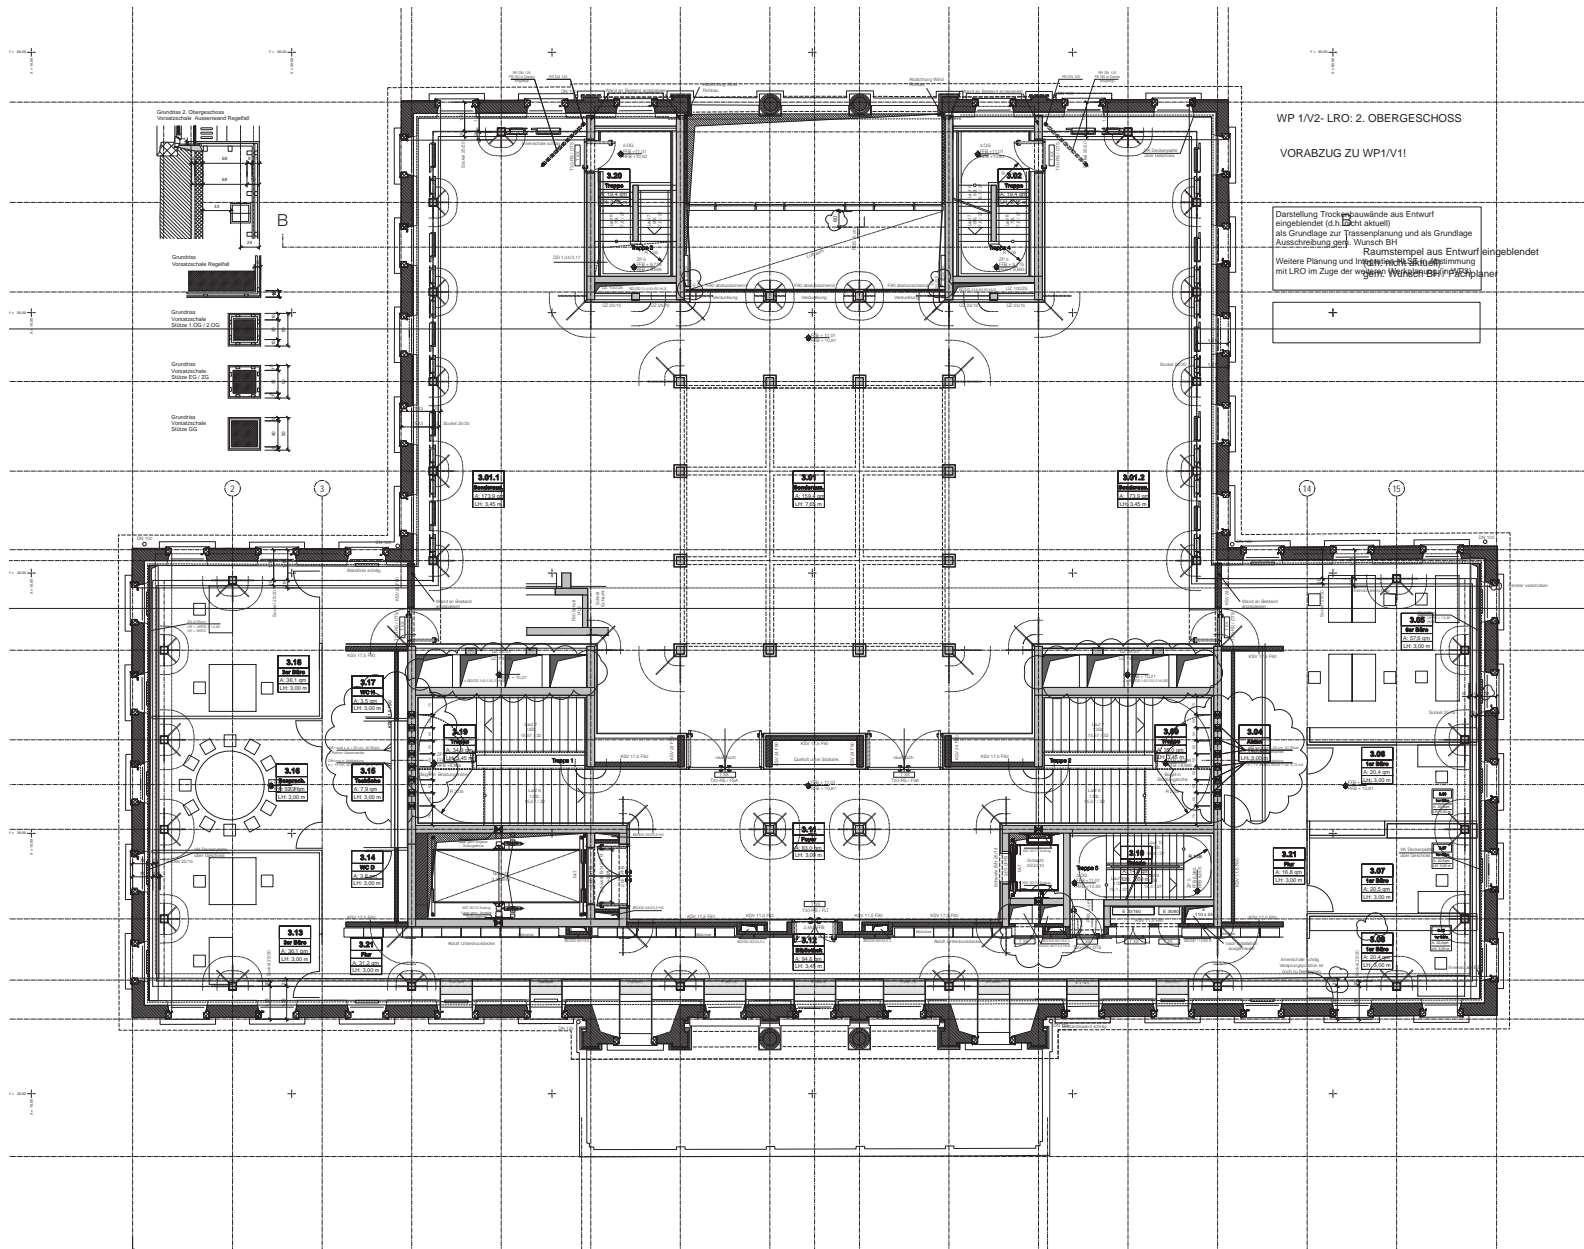

Hochbauamt - Baubeschluss
Stadtmuseum im Wilhelmspalais
1. Obergeschoss
LRO Architekten, Stuttgart