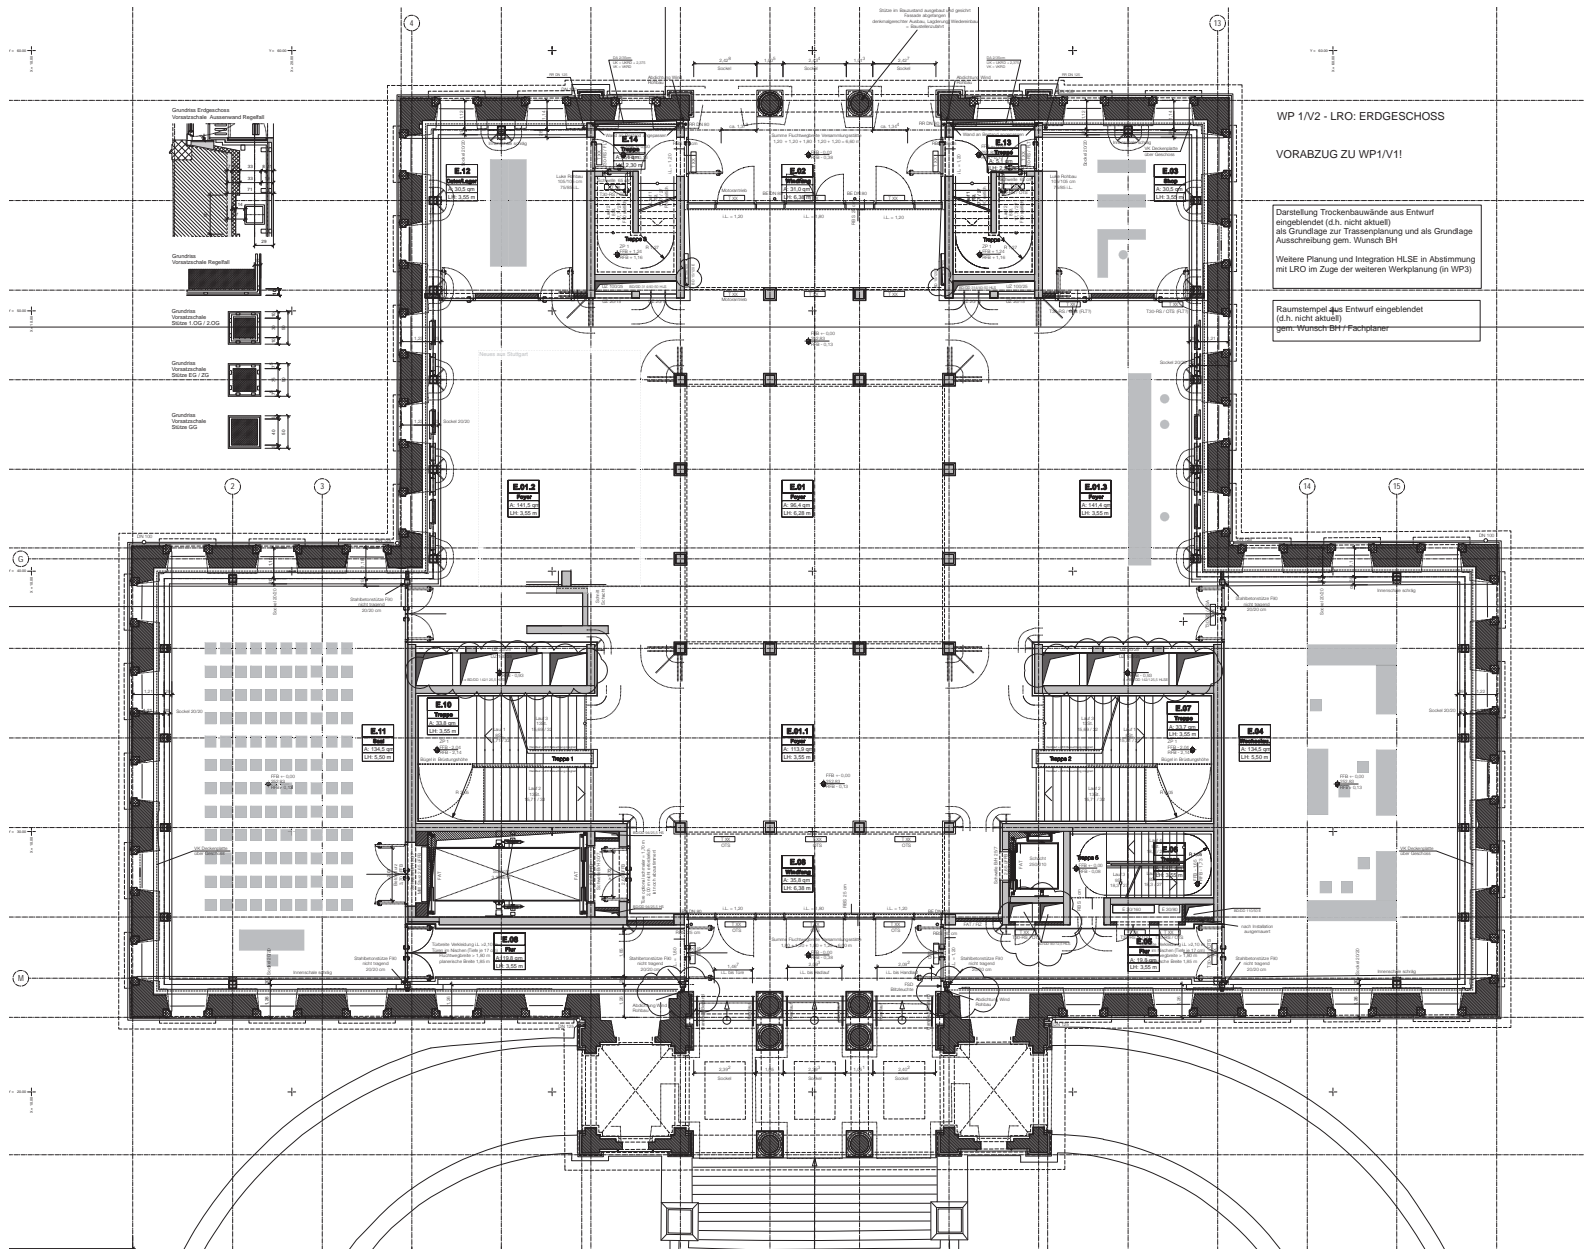

Hochbauamt - Baubeschluss
Stadtmuseum im Wilhelmpalais
Gartengeschoss
LRO Architekten, Stuttgart