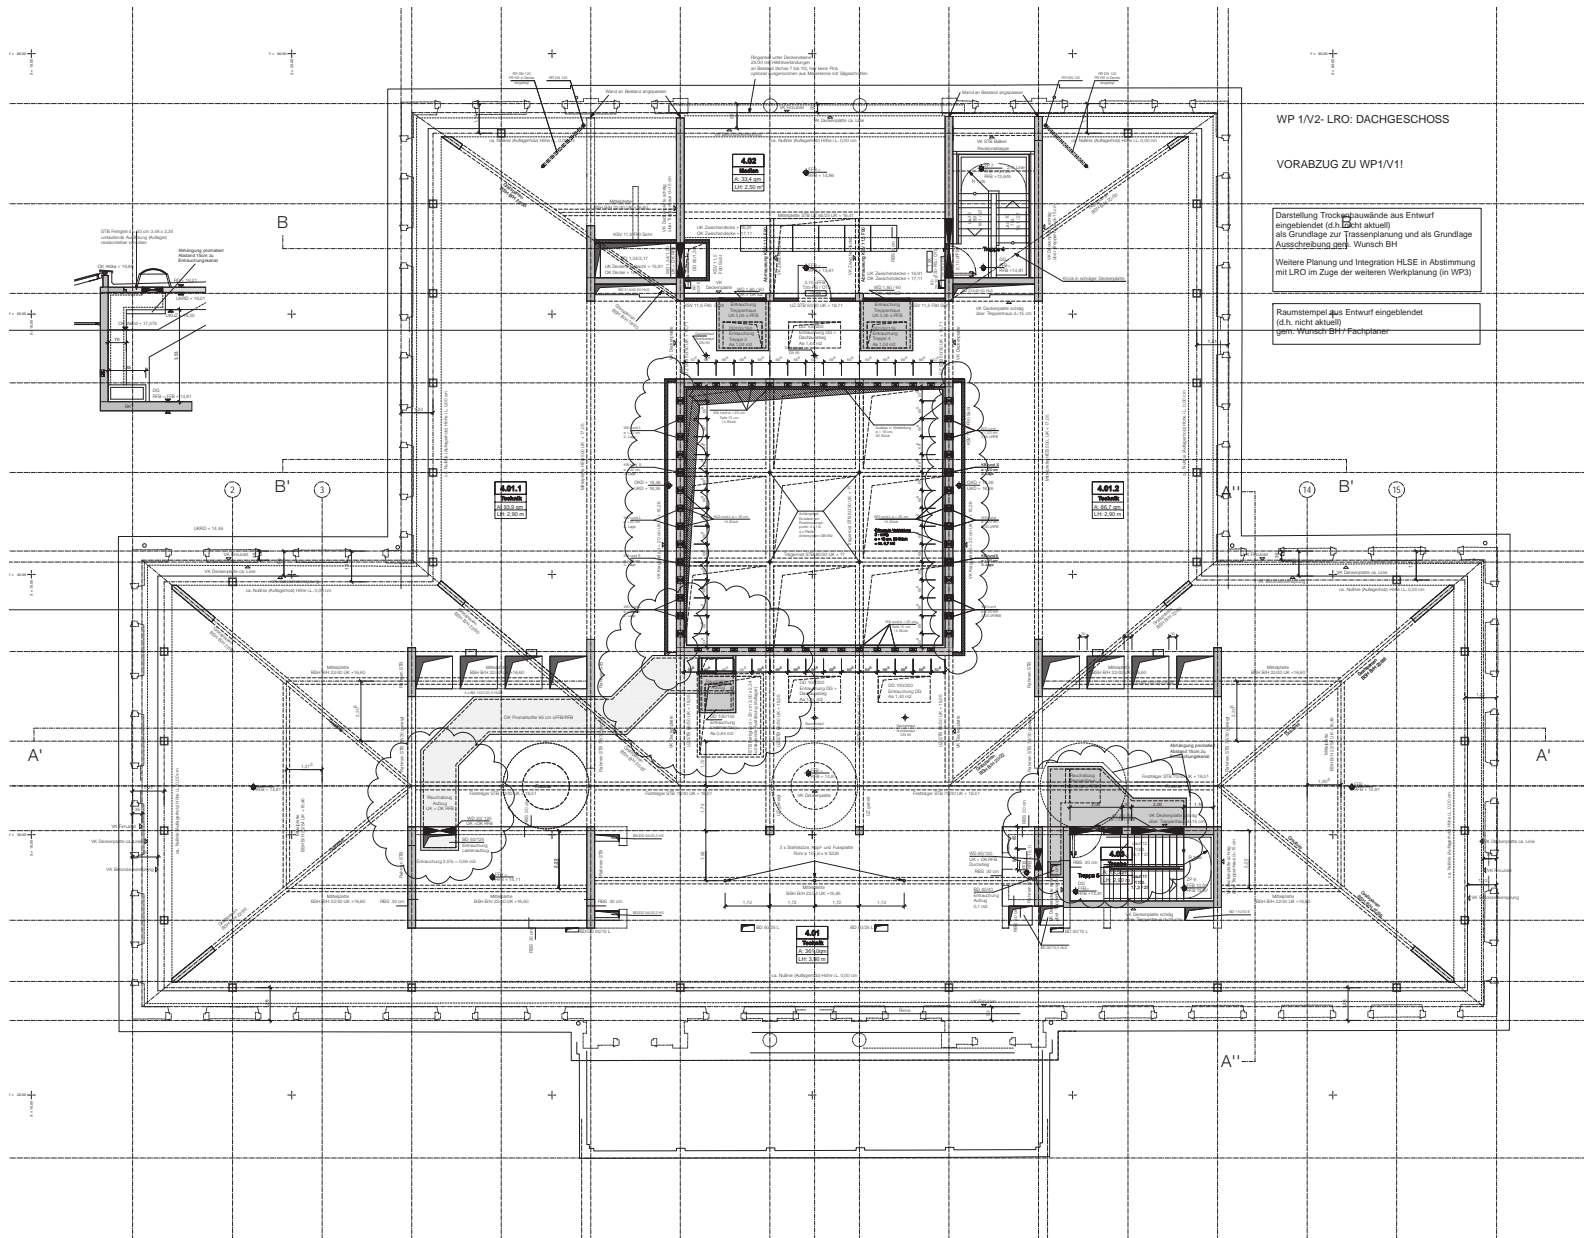

Hochbauamt - Baubeschluss
Stadtmuseum im Wilhelmpalais
2. Obergeschoss
LRO Architekten, Stuttgart

WP 1/2- LRO: DACHGESCHOSS

VORABZUG ZU WP1/V/1!