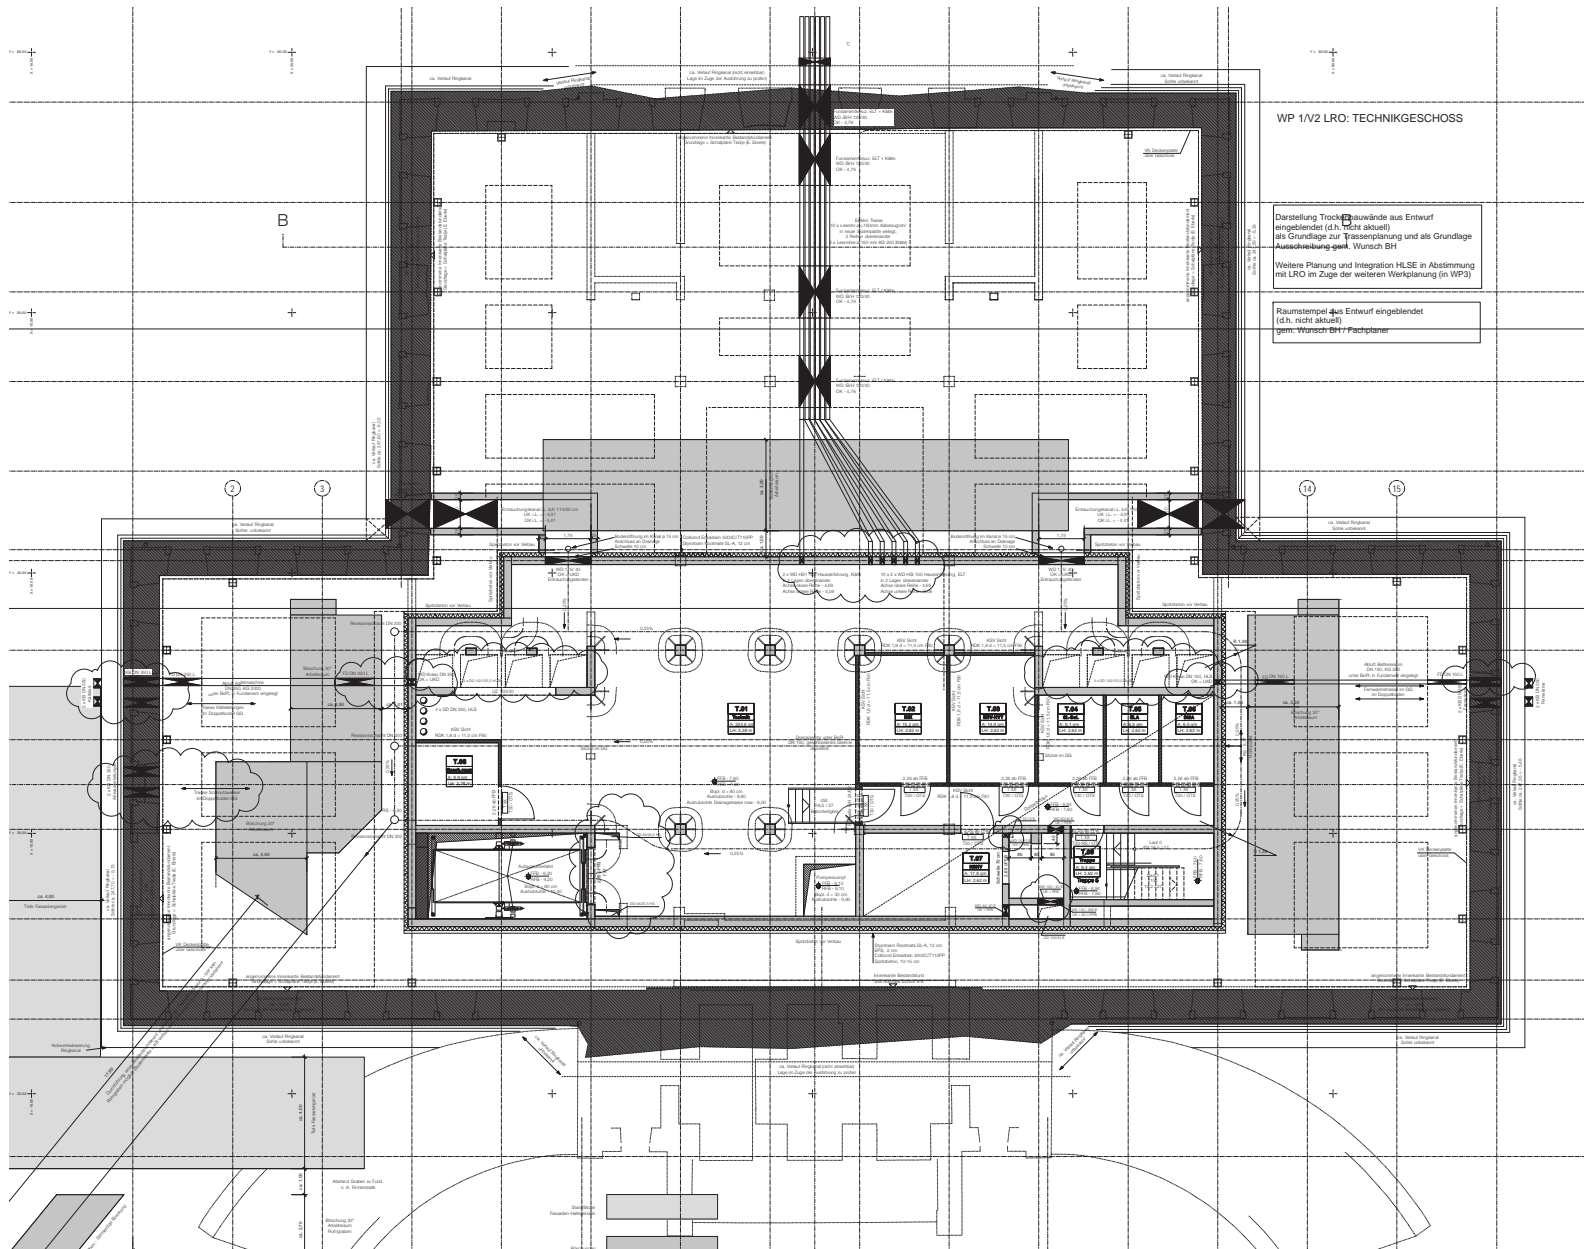

Hochbauamt - Baubeschluss
Stadtmuseum im Wilhelmspalais
Außenanlagen Museumsgarten - öffentlich
LRO Architekten, Stuttgart