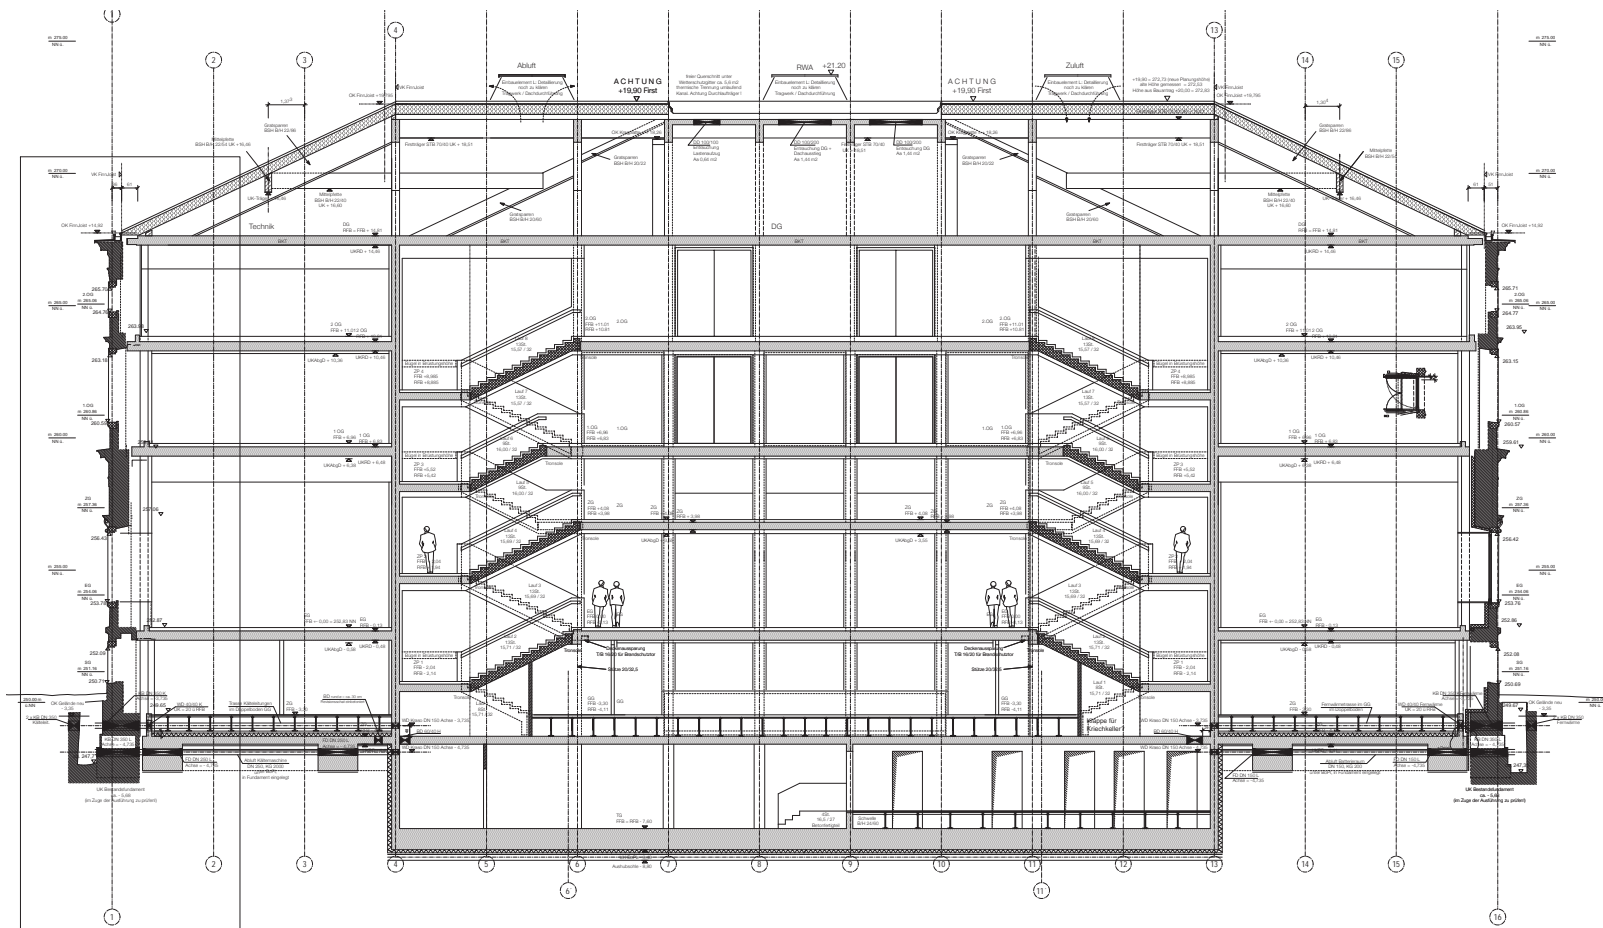

Hochbauamt - Baubeschluss
Stadtmuseum im Wilhelmspalais
Dachgeschoss
LRO Architekten, Stuttgart