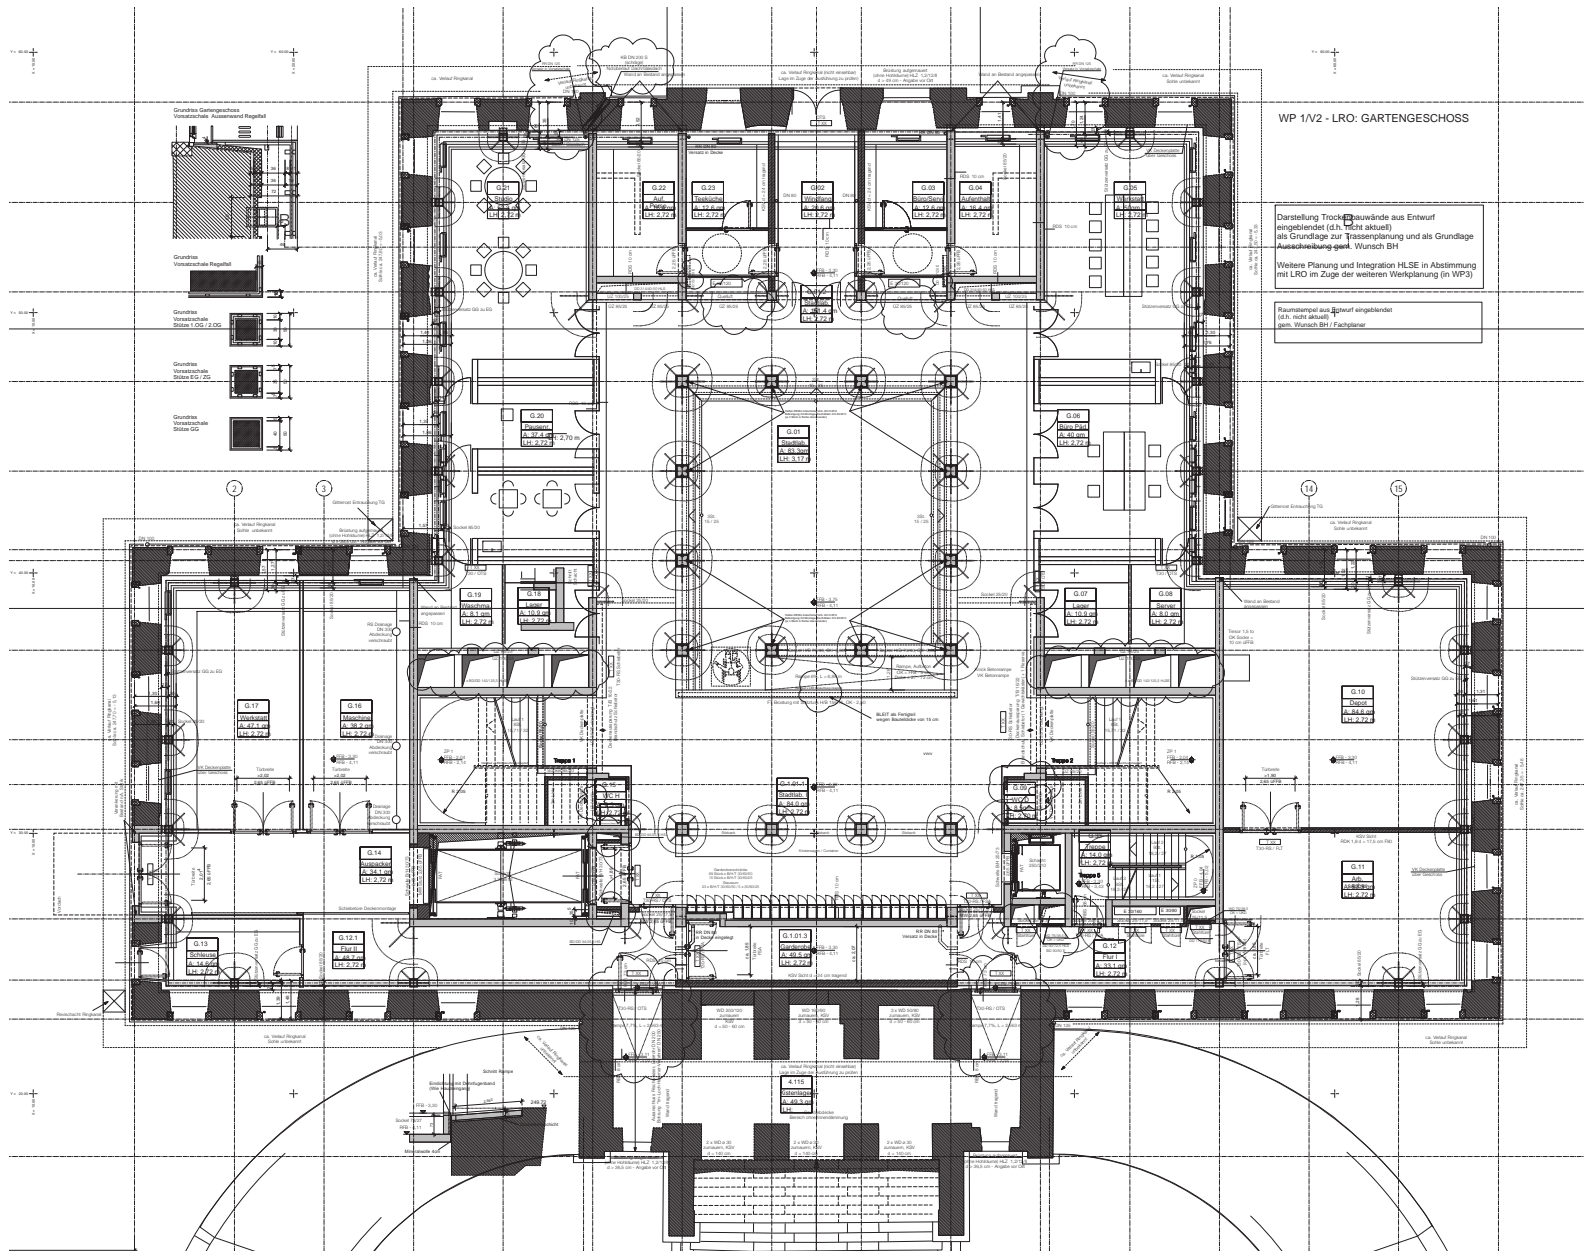

Hochbauamt - Baubeschluss
 Stadtmuseum im Wilhelmpalais
 Gartengeschoss
 LRO Architekten, Stuttgart

Hochbauamt - Baubeschluss
 Stadtmuseum im Wilhelmshaus
 Erdgeschoss
 LRO Architekten, Stuttgart

WP 1/2- LRO: ZWISCHENGESCHOSS

VORABZUG ZU WP1/1/1!

Darstellung Trockenbauwände aus Entwurf eingeblendet (d.h. nicht aktuell) als Grundlage zur Treppenplanung und als Grundlage Ausschreibung gem. Wunsch BH

Weitere Planung und Integration HLSE in Abstimmung mit LRO im Zuge der weiteren Werkplanung (in WP-3)

VORABZUG ZU WP1/V1!

Darstellung Trockenbauwände aus Entwurf
eingeleitet (d.h. nicht aktuell)
als Grundlage zur Trassenplanung und als Grundlage
Ausschreibung gem. Wunsch BH

Weitere Planung und Integration HLSE in Abstimmung
mit LRO im Zuge der weiteren Werkplanung (in WP3)