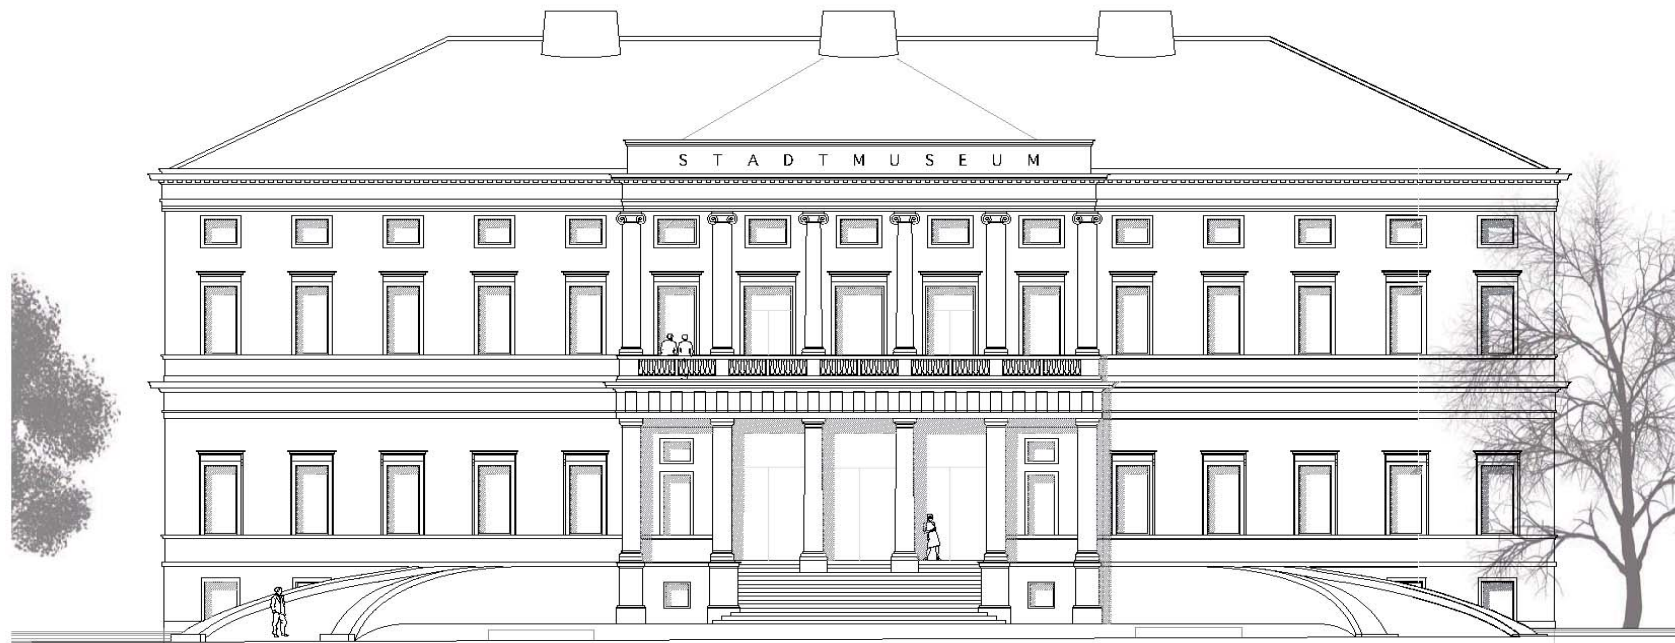

Hochbauamt - Baubeschluss
Stadtmuseum im Wilhelmshaus
Schnitt A-A
LRO Architekten, Stuttgart