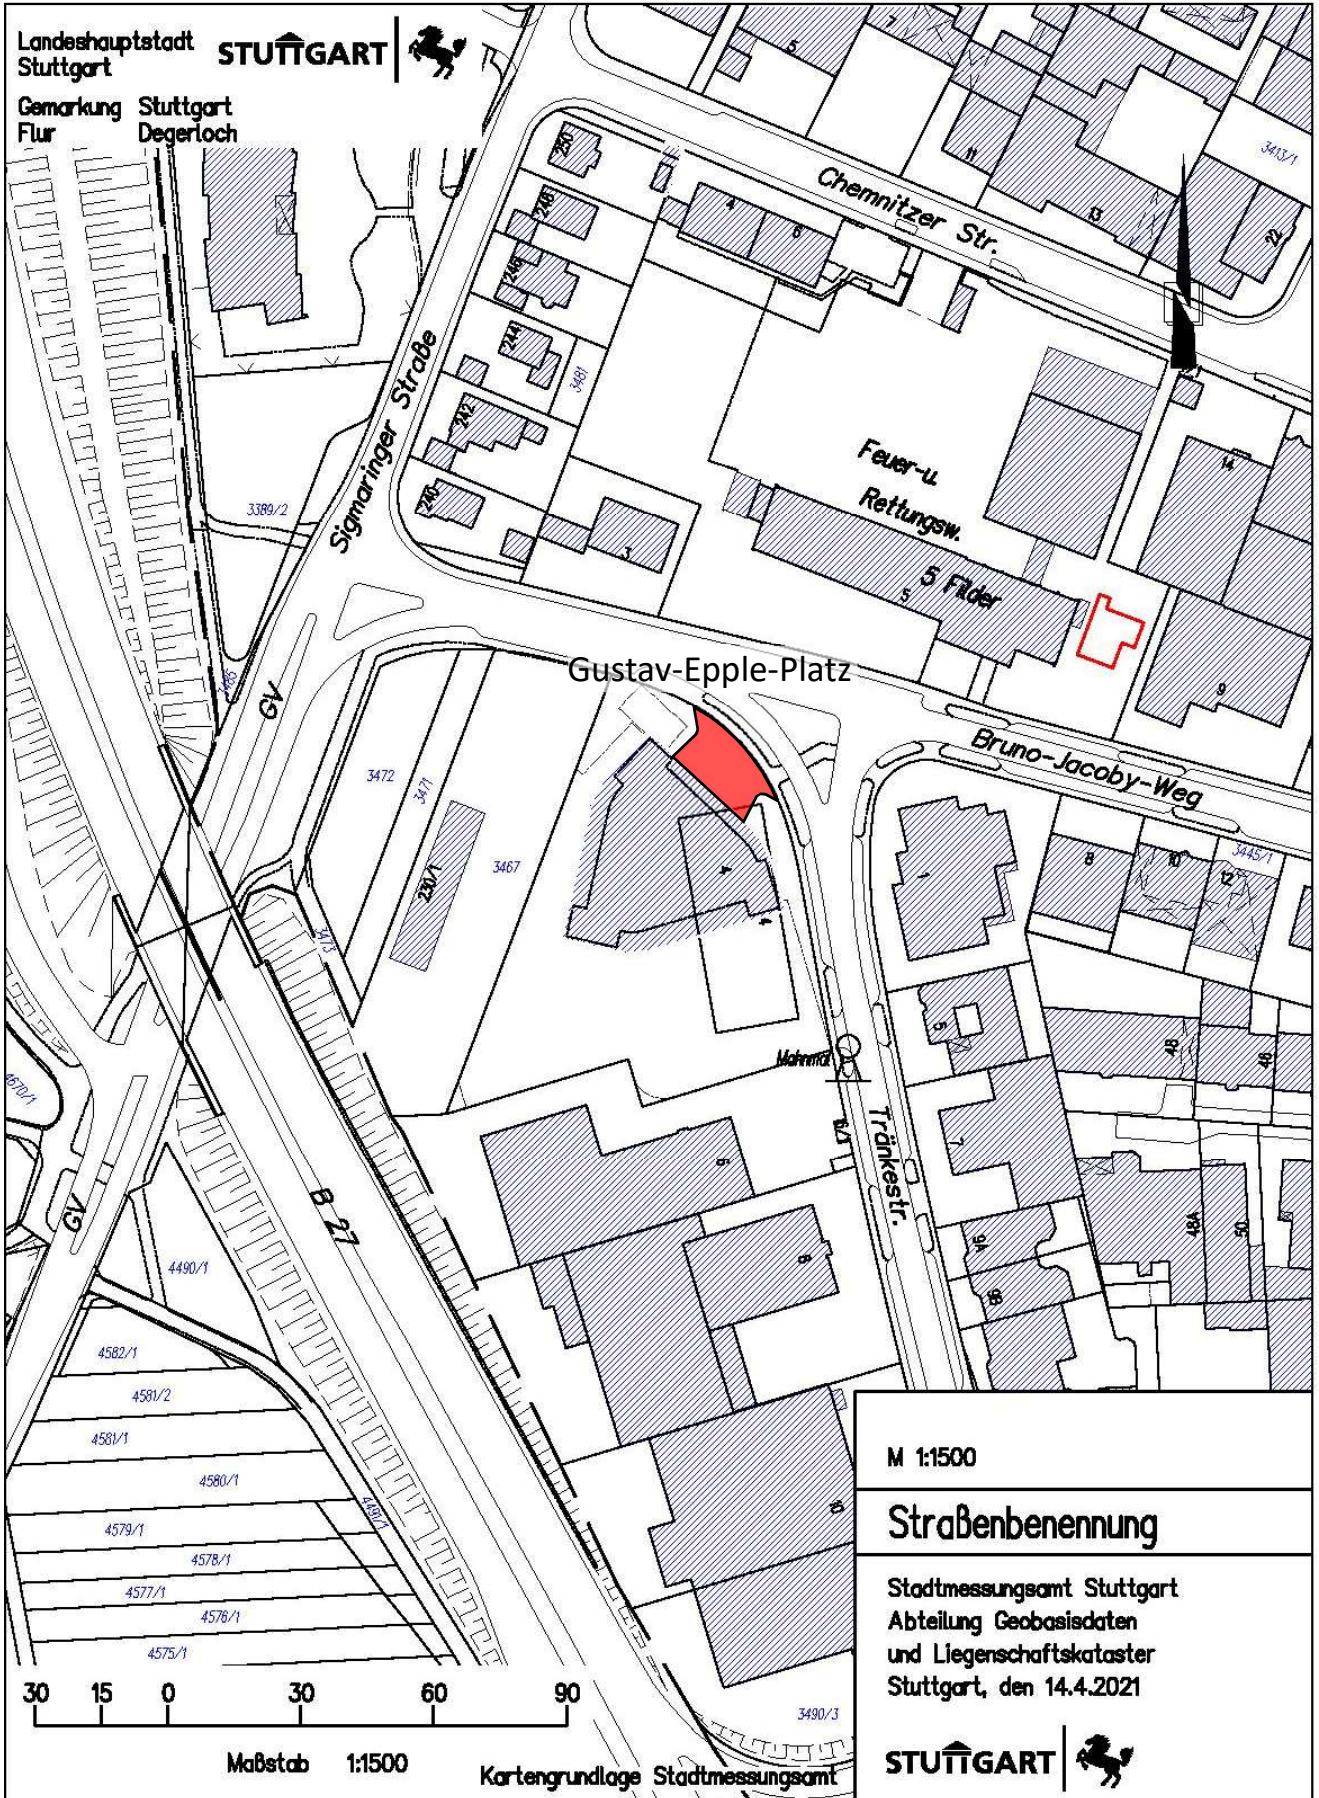

Landeshauptstadt
Stuttgart

STUTTGART

Gemarkung Stuttgart
Flur Degerloch

M 1:1500

Strassenbenennung

Stadmessungsamt Stuttgart
Abteilung Geobasisdaten
und Liegenschaftskataster
Stuttgart, den 14.4.2021

STUTTGART

Maßstab 1:1500

Kartengrundlage Stadtmessungsamt