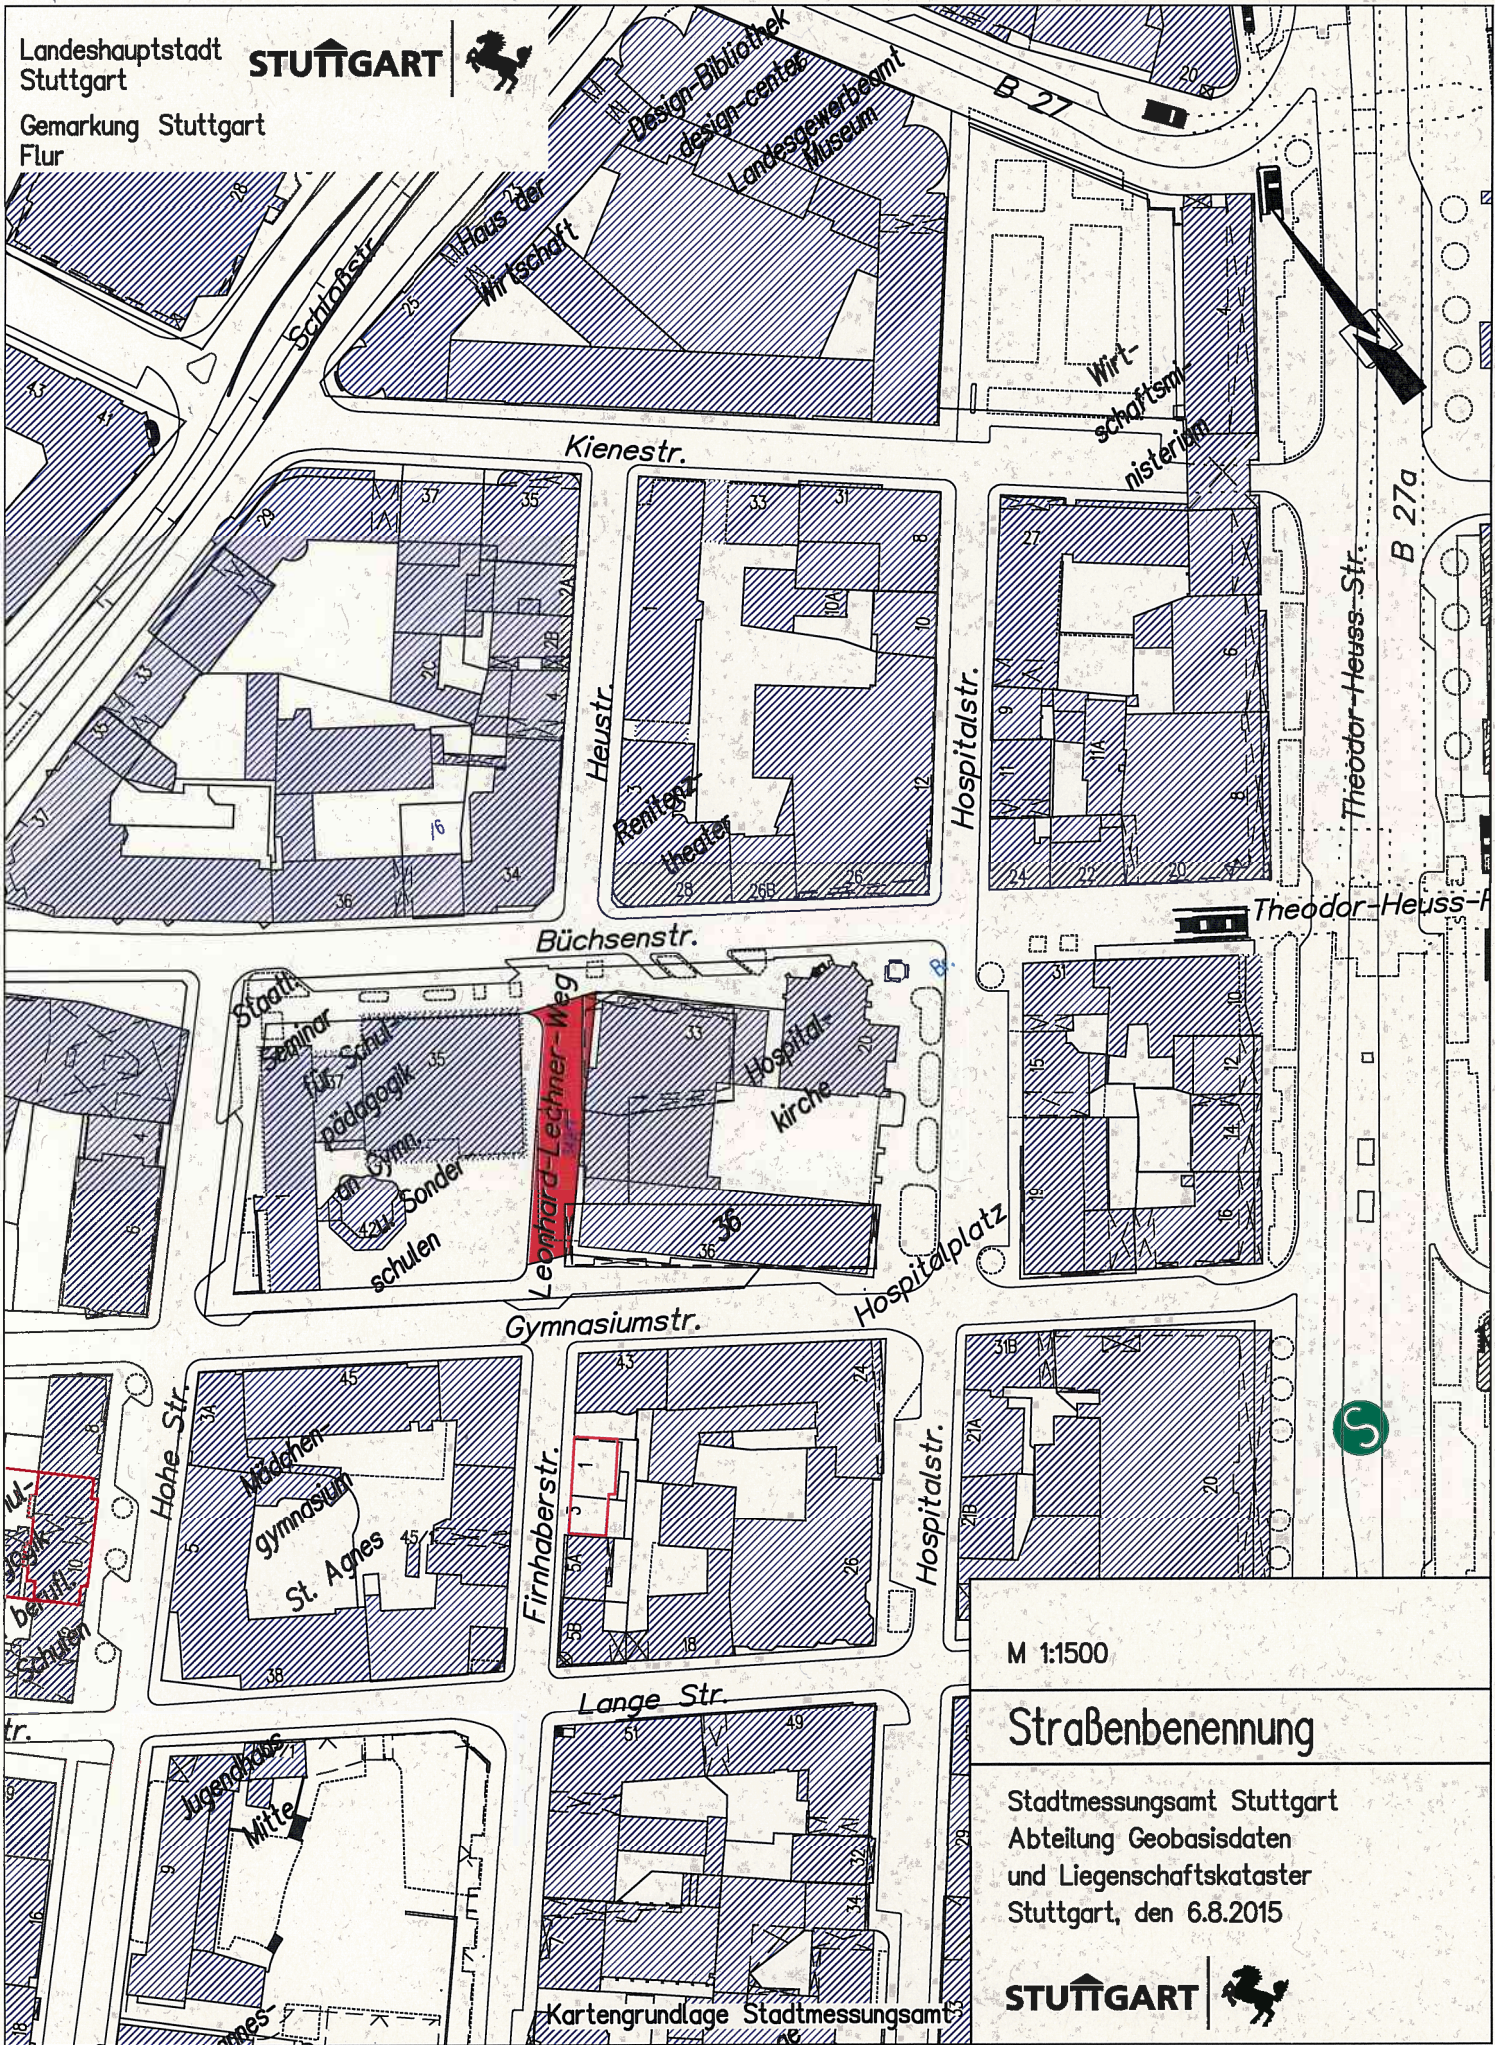

Landeshauptstadt
Stuttgart
Gemarkung Stuttgart
Flur

STUTTGART

M 1:1500

Straßenbenennung

Stadtmessungsamt Stuttgart
Abteilung Geobasisdaten
und Liegenschaftskataster
Stuttgart, den 6.8.2015

STUTTGART

Kartengrundlage Stadtmessungsamt