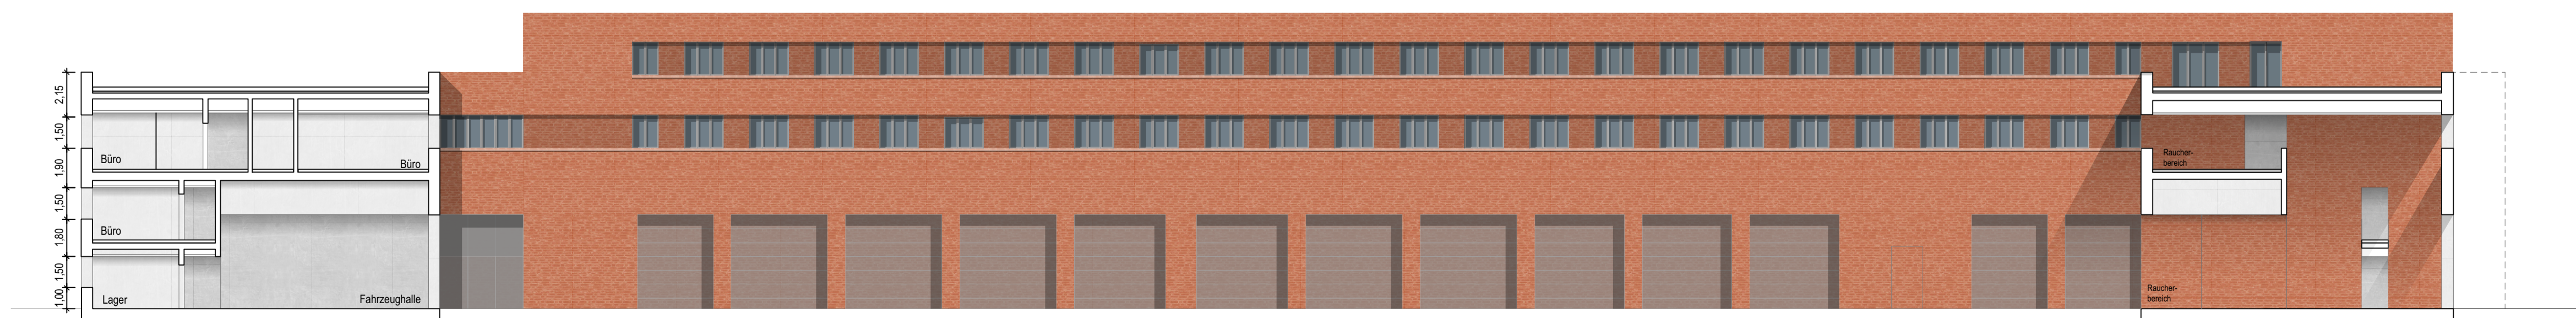

Sigmaringer Straße

42.39°

Sigmaringer Straße

DACHAUFSICHT

UG Bauteil C

UG Bauteil A/D

Sigmaringer Straße - Ansicht Süd

Stichstrasse - Ansicht Ost

Ansicht West

Ansicht Nord

ANSICHTEN AUSSEN

Süden - Bauteil C

Osten - Bauteil D

Westen - Bauteil B

Norden - Bauteil A

ANSICHTEN INNEN