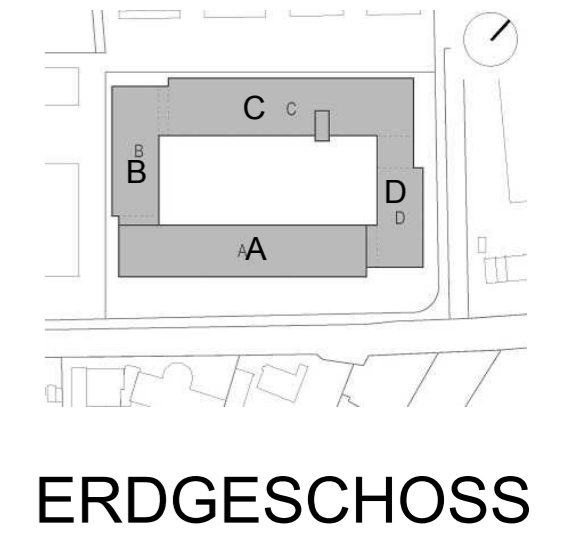

Sigmaringer Straße

ERDGESCHOSS

Sigmaringer Straße

PARKDECK mit 54 Stellplätzen

VERWALTUNG

SPORT
RÄUME

LANDES
FEUERWEHR
VERBAND

RUHEBEREICH

Sigmaringer Straße

42.39°

Sigmaringer Straße

DACHAUFSICHT

UG Bauteil C

UG Bauteil A/D

Sigmaringer Straße - Ansicht Süd

Stichstrasse - Ansicht Ost

Ansicht West

Ansicht Nord

ANSICHTEN AUSSEN

Süden - Bauteil C

Osten - Bauteil D

Westen - Bauteil B

Norden - Bauteil A

ANSICHTEN INNEN