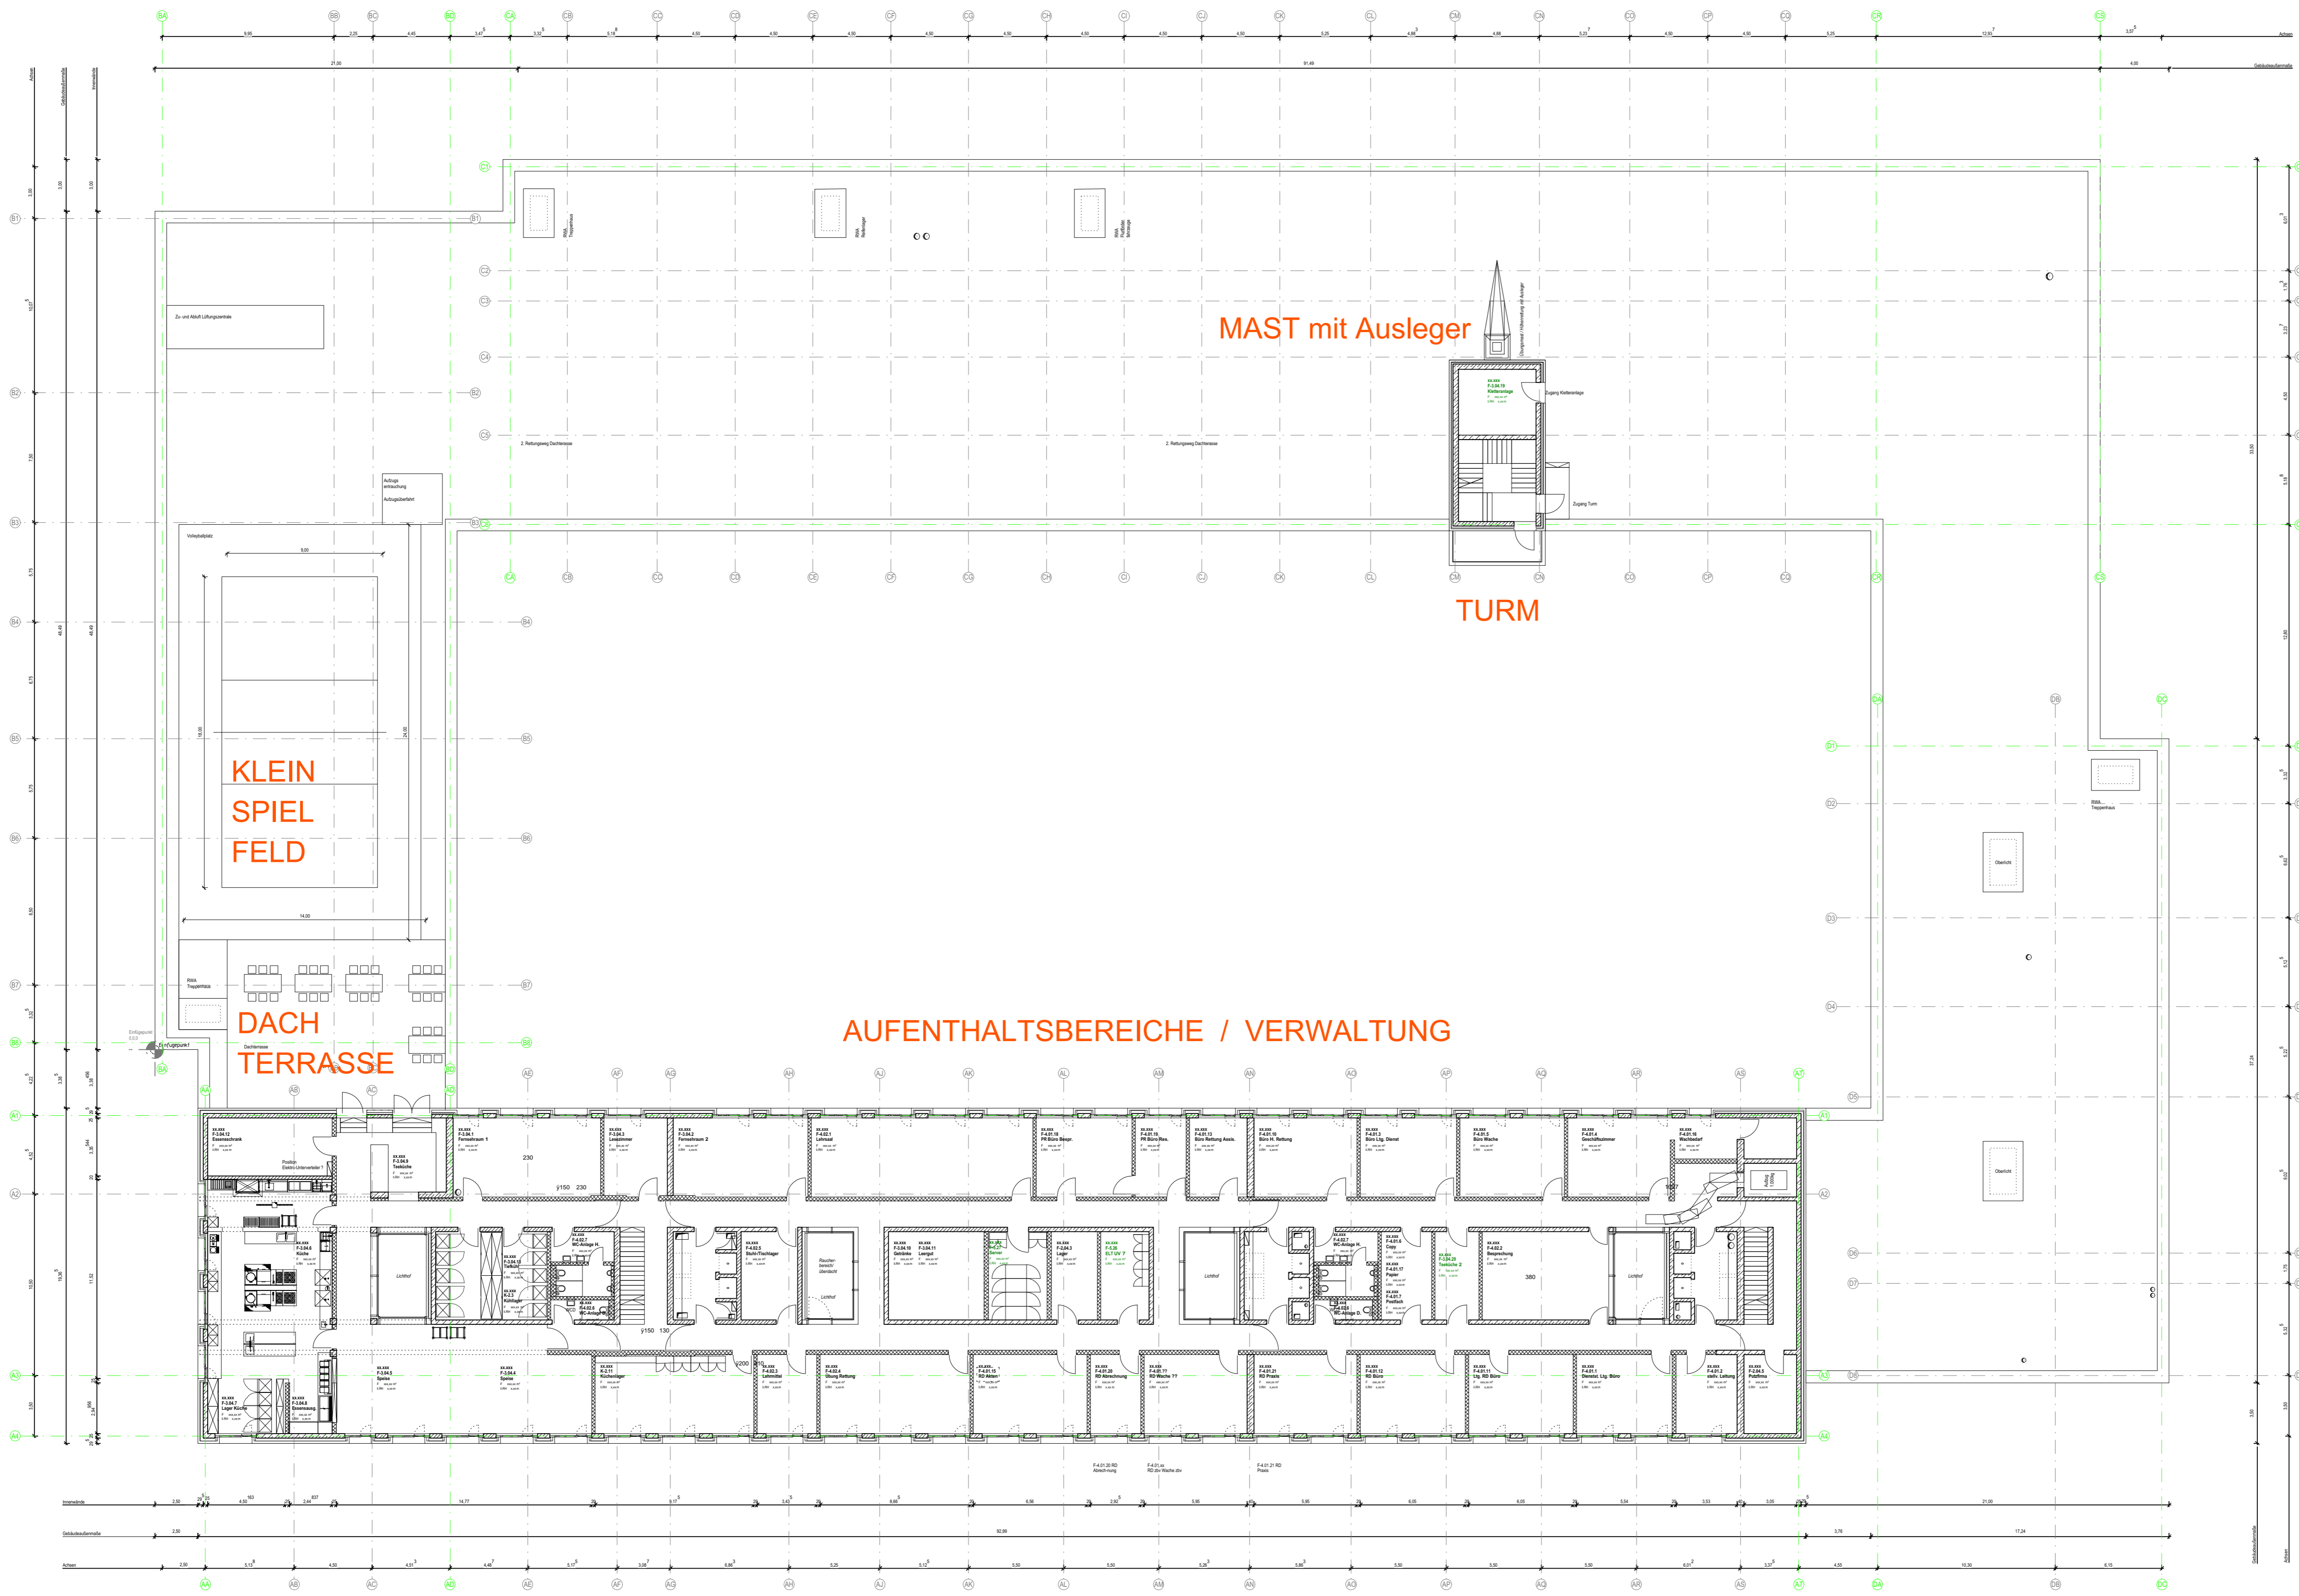

Sigmaringer Straße

ERDGESCHOSS

Sigmaringer Straße

PARKDECK mit 54 Stellplätzen

VERWALTUNG

SPORT
RÄUME

LANDES
FEUERWEHR
VERBAND

RUHEBEREICH

Sigmaringer Straße

42.39°

Sigmaringer Straße

DACHAUFSICHT

UG Bauteil C

UG Bauteil A/D

Sigmaringer Straße - Ansicht Süd

Stichstrasse - Ansicht Ost

Ansicht West

Ansicht Nord

ANSICHTEN AUSSEN

Süden - Bauteil C

Osten - Bauteil D

Westen - Bauteil B

Norden - Bauteil A

ANSICHTEN INNEN