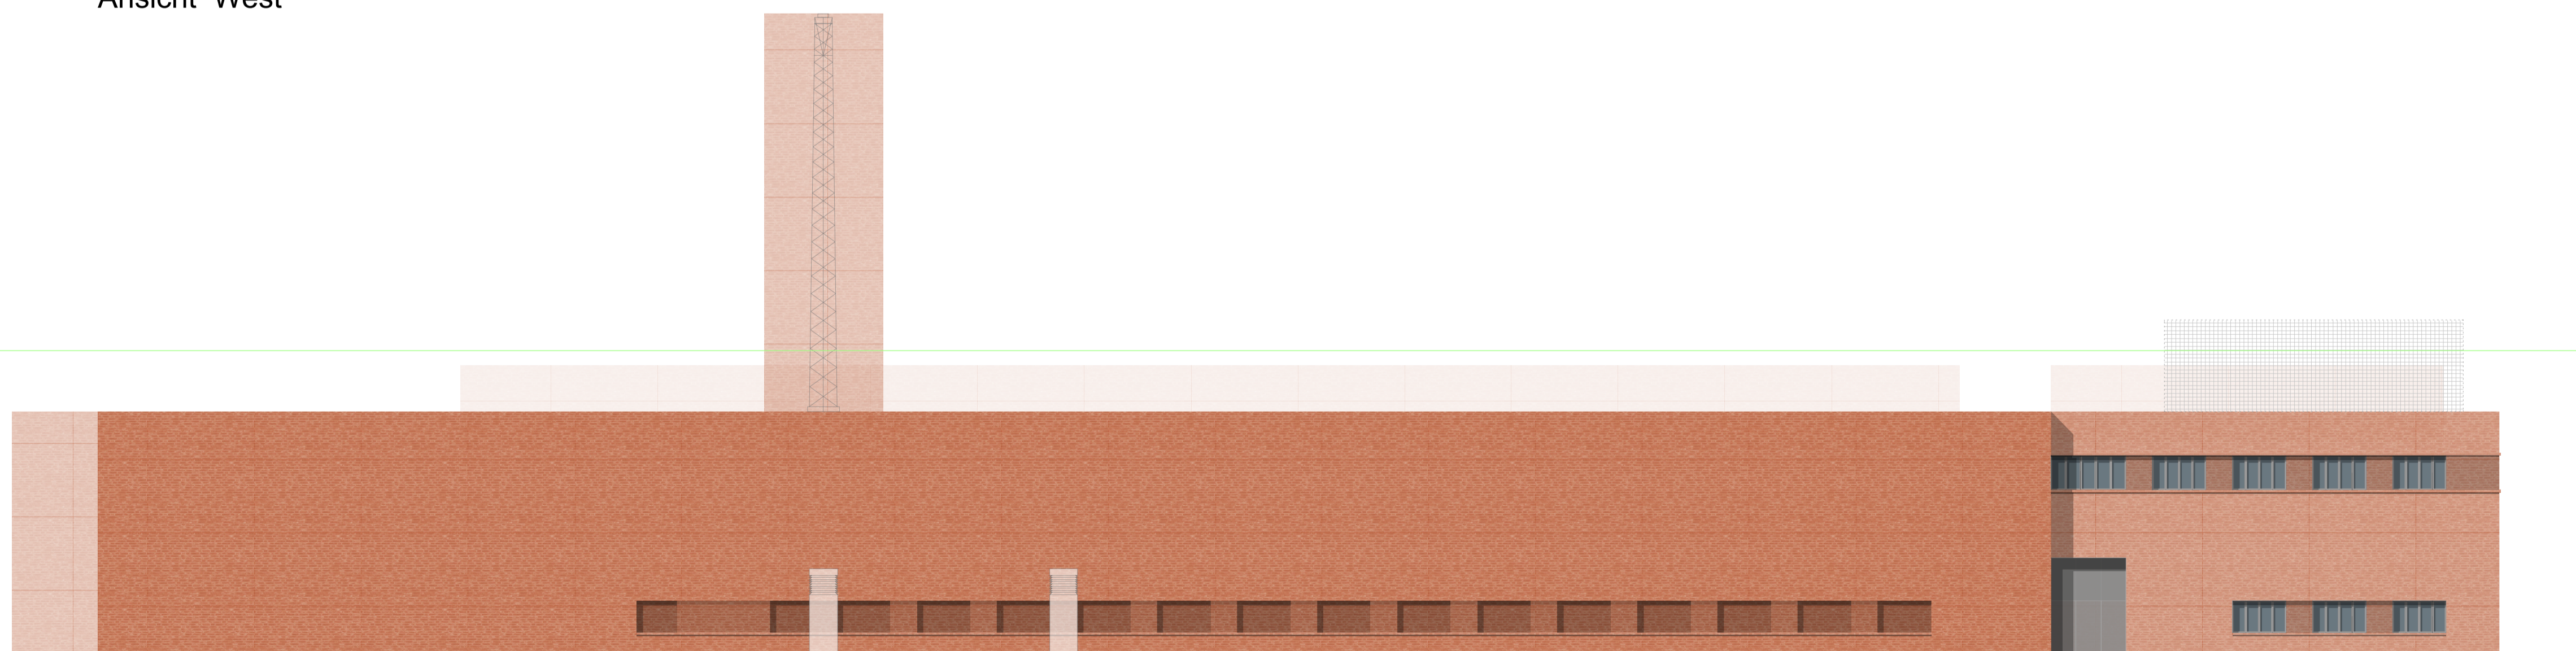

Sigmaringer Straße

ERDGESCHOSS

Sigmaringer Straße

PARKDECK mit 54 Stellplätzen

VERWALTUNG

SPORT
RÄUME

LANDES
FEUERWEHR
VERBAND

RUHEBEREICH

Sigmaringer Straße

42.39°

Sigmaringer Straße

DACHAUFSICHT

UG Bauteil C

UG Bauteil A/D

Sigmaringer Straße - Ansicht Süd

Stichstrasse - Ansicht Ost

Ansicht West

Ansicht Nord

ANSICHTEN AUSSEN

Süden - Bauteil C

Osten - Bauteil D

Westen - Bauteil B

Norden - Bauteil A

ANSICHTEN INNEN