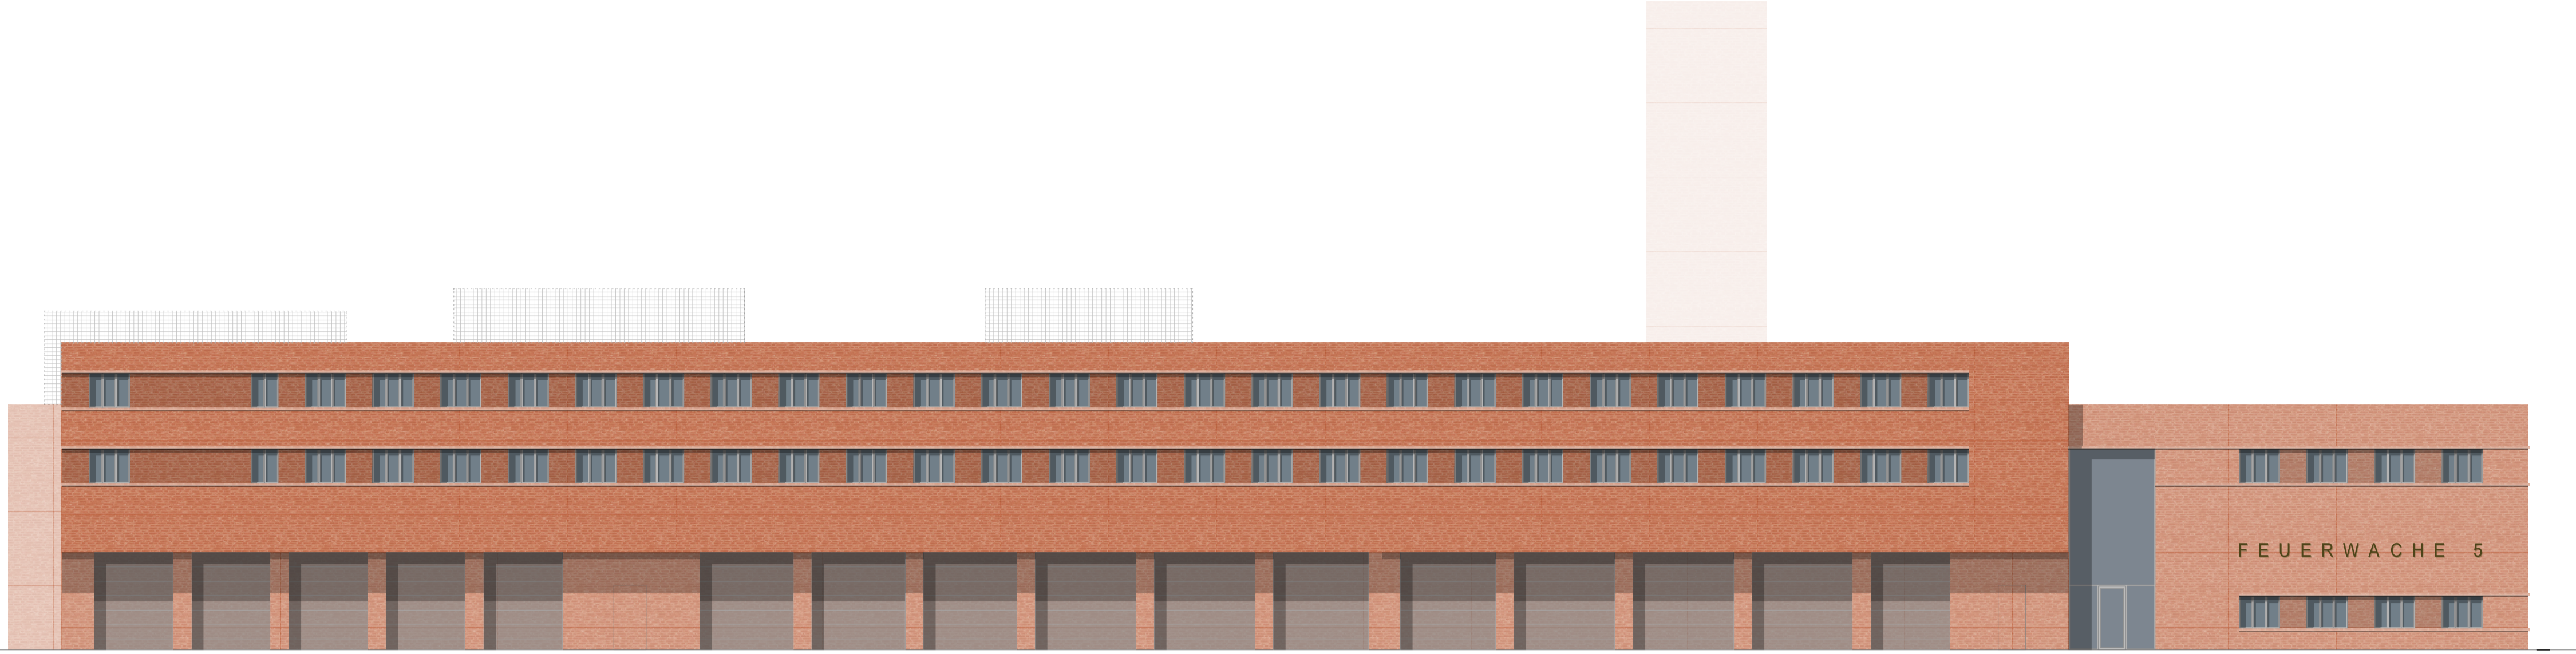

Sigmaringer Straße

ERDGESCHOSS

Sigmaringer Straße

PARKDECK mit 54 Stellplätzen

VERWALTUNG

SPORT
RÄUME

LANDES
FEUERWEHR
VERBAND

RUHEBEREICH

Sigmaringer Straße

42.39°

Sigmaringer Straße

DACHAUFSICHT

UG Bauteil C

UG Bauteil A/D

Sigmaringer Straße - Ansicht Süd

Stichstrasse - Ansicht Ost

Ansicht West

Ansicht Nord

ANSICHTEN AUSSEN

Süden - Bauteil C

Osten - Bauteil D

Westen - Bauteil B

Norden - Bauteil A

ANSICHTEN INNEN