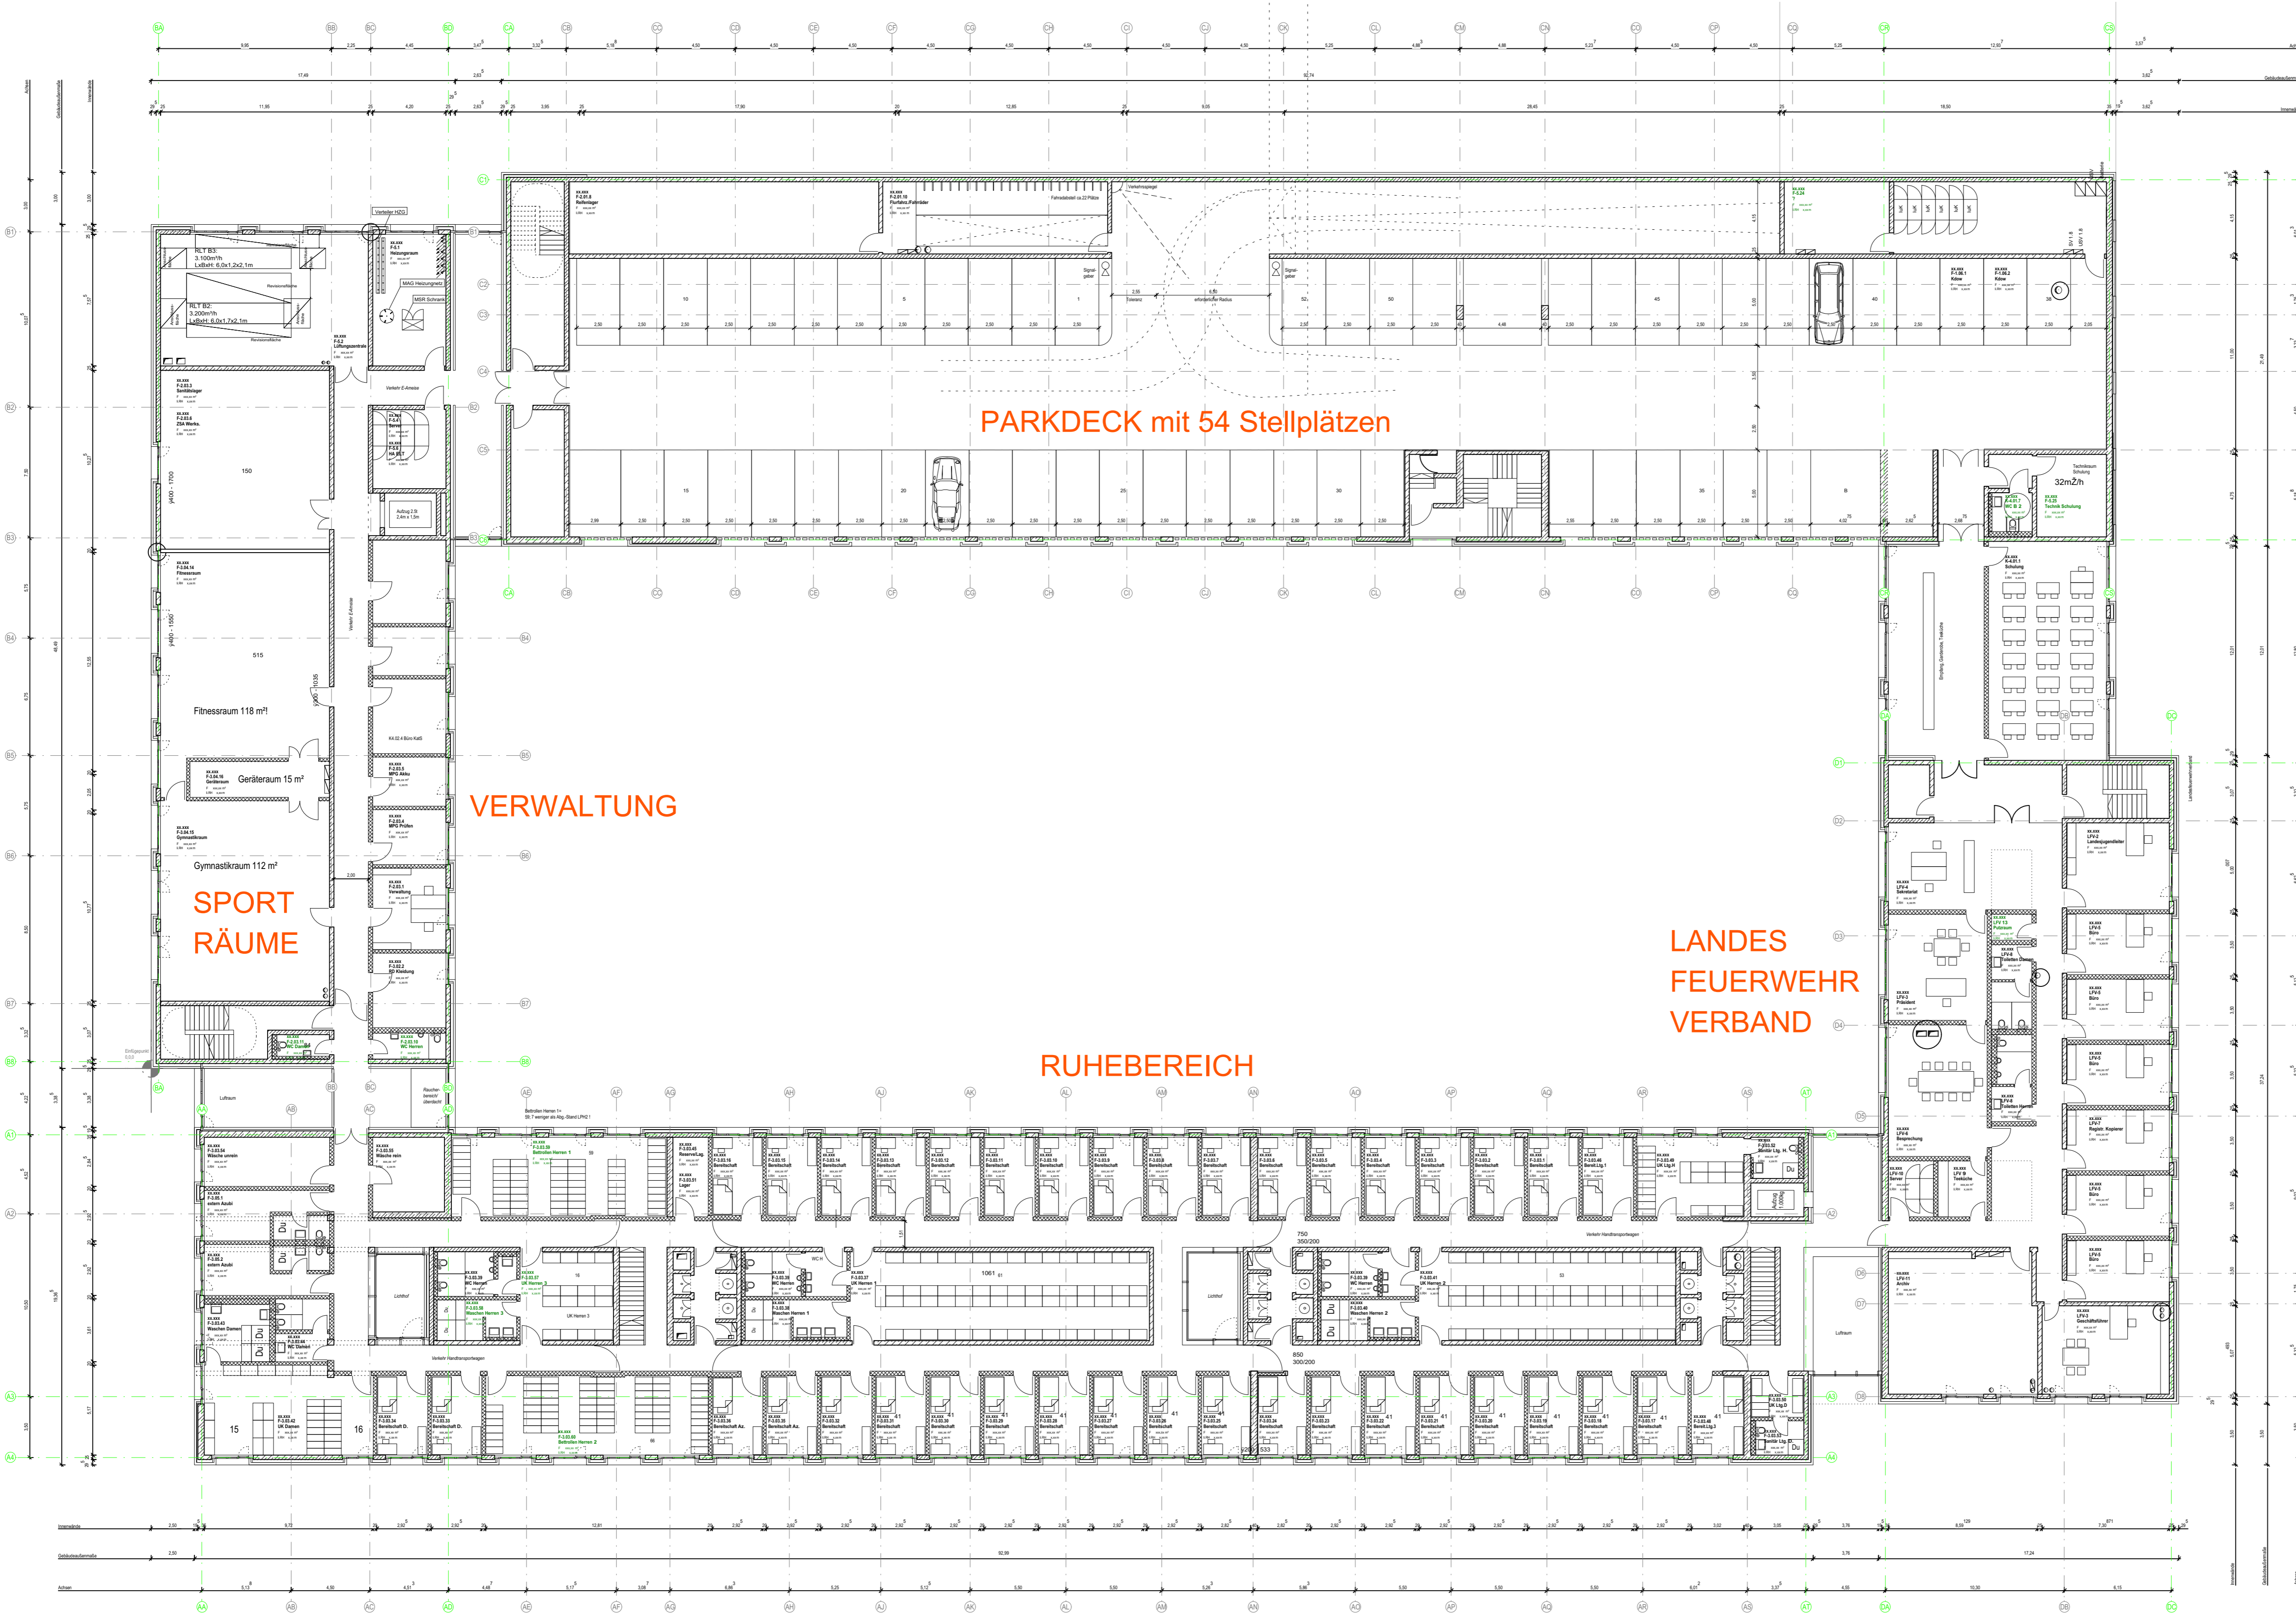

Sigmaringer Straße

ERDGESCHOSS

Sigmaringer Straße

PARKDECK mit 54 Stellplätzen

VERWALTUNG

SPORT
RÄUME

LANDES
FEUERWEHR
VERBAND

RUHEBEREICH

Sigmaringer Straße

42.39°

Sigmaringer Straße

DACHAUFSICHT

UG Bauteil C

UG Bauteil A/D

Sigmaringer Straße - Ansicht Süd

Stichstrasse - Ansicht Ost

Ansicht West

Ansicht Nord

ANSICHTEN AUSSEN

Süden - Bauteil C

Osten - Bauteil D

Westen - Bauteil B

Norden - Bauteil A

ANSICHTEN INNEN