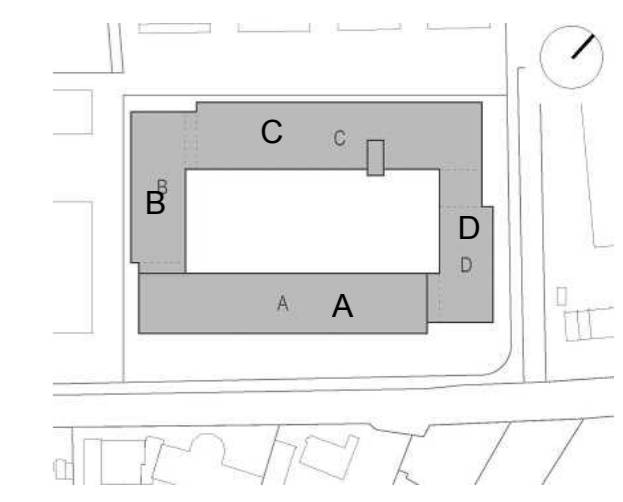

Sigmaringer Straße

ERDGESCHOSS

Sigmaringer Straße

PARKDECK mit 54 Stellplätzen

VERWALTUNG

SPORT
RÄUME

LANDES
FEUERWEHR
VERBAND

RUHEBEREICH

Sigmaringer Straße

42.39°

Sigmaringer Straße

DACHAUFSICHT

UG Bauteil C

UG Bauteil A/D

Sigmaringer Straße - Ansicht Süd

Stichstrasse - Ansicht Ost

Ansicht West

Ansicht Nord

ANSICHTEN AUSSEN

Süden - Bauteil C

Osten - Bauteil D

Westen - Bauteil B

Norden - Bauteil A

ANSICHTEN INNEN