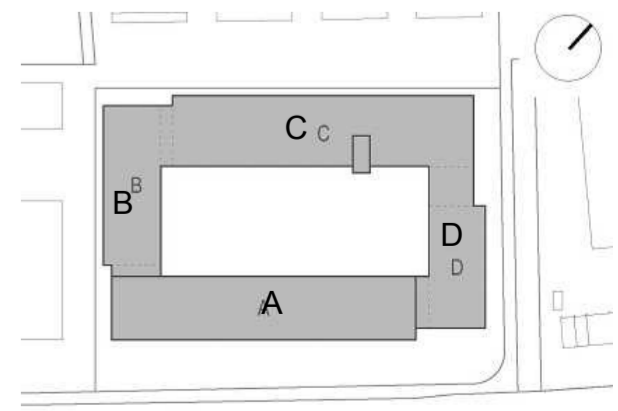

Sigmaringer Straße

ERDGESCHOSS

Sigmaringer Straße

PARKDECK mit 54 Stellplätzen

VERWALTUNG

SPORT
RÄUME

LANDES
FEUERWEHR
VERBAND

RUHEBEREICH

Sigmaringer Straße

42.39°

Sigmaringer Straße

DACHAUFSICHT

UG Bauteil C

UG Bauteil A/D

Sigmaringer Straße - Ansicht Süd

Stichstrasse - Ansicht Ost

Ansicht West

Ansicht Nord

ANSICHTEN AUSSEN

Süden - Bauteil C

Osten - Bauteil D

Westen - Bauteil B

Norden - Bauteil A

ANSICHTEN INNEN