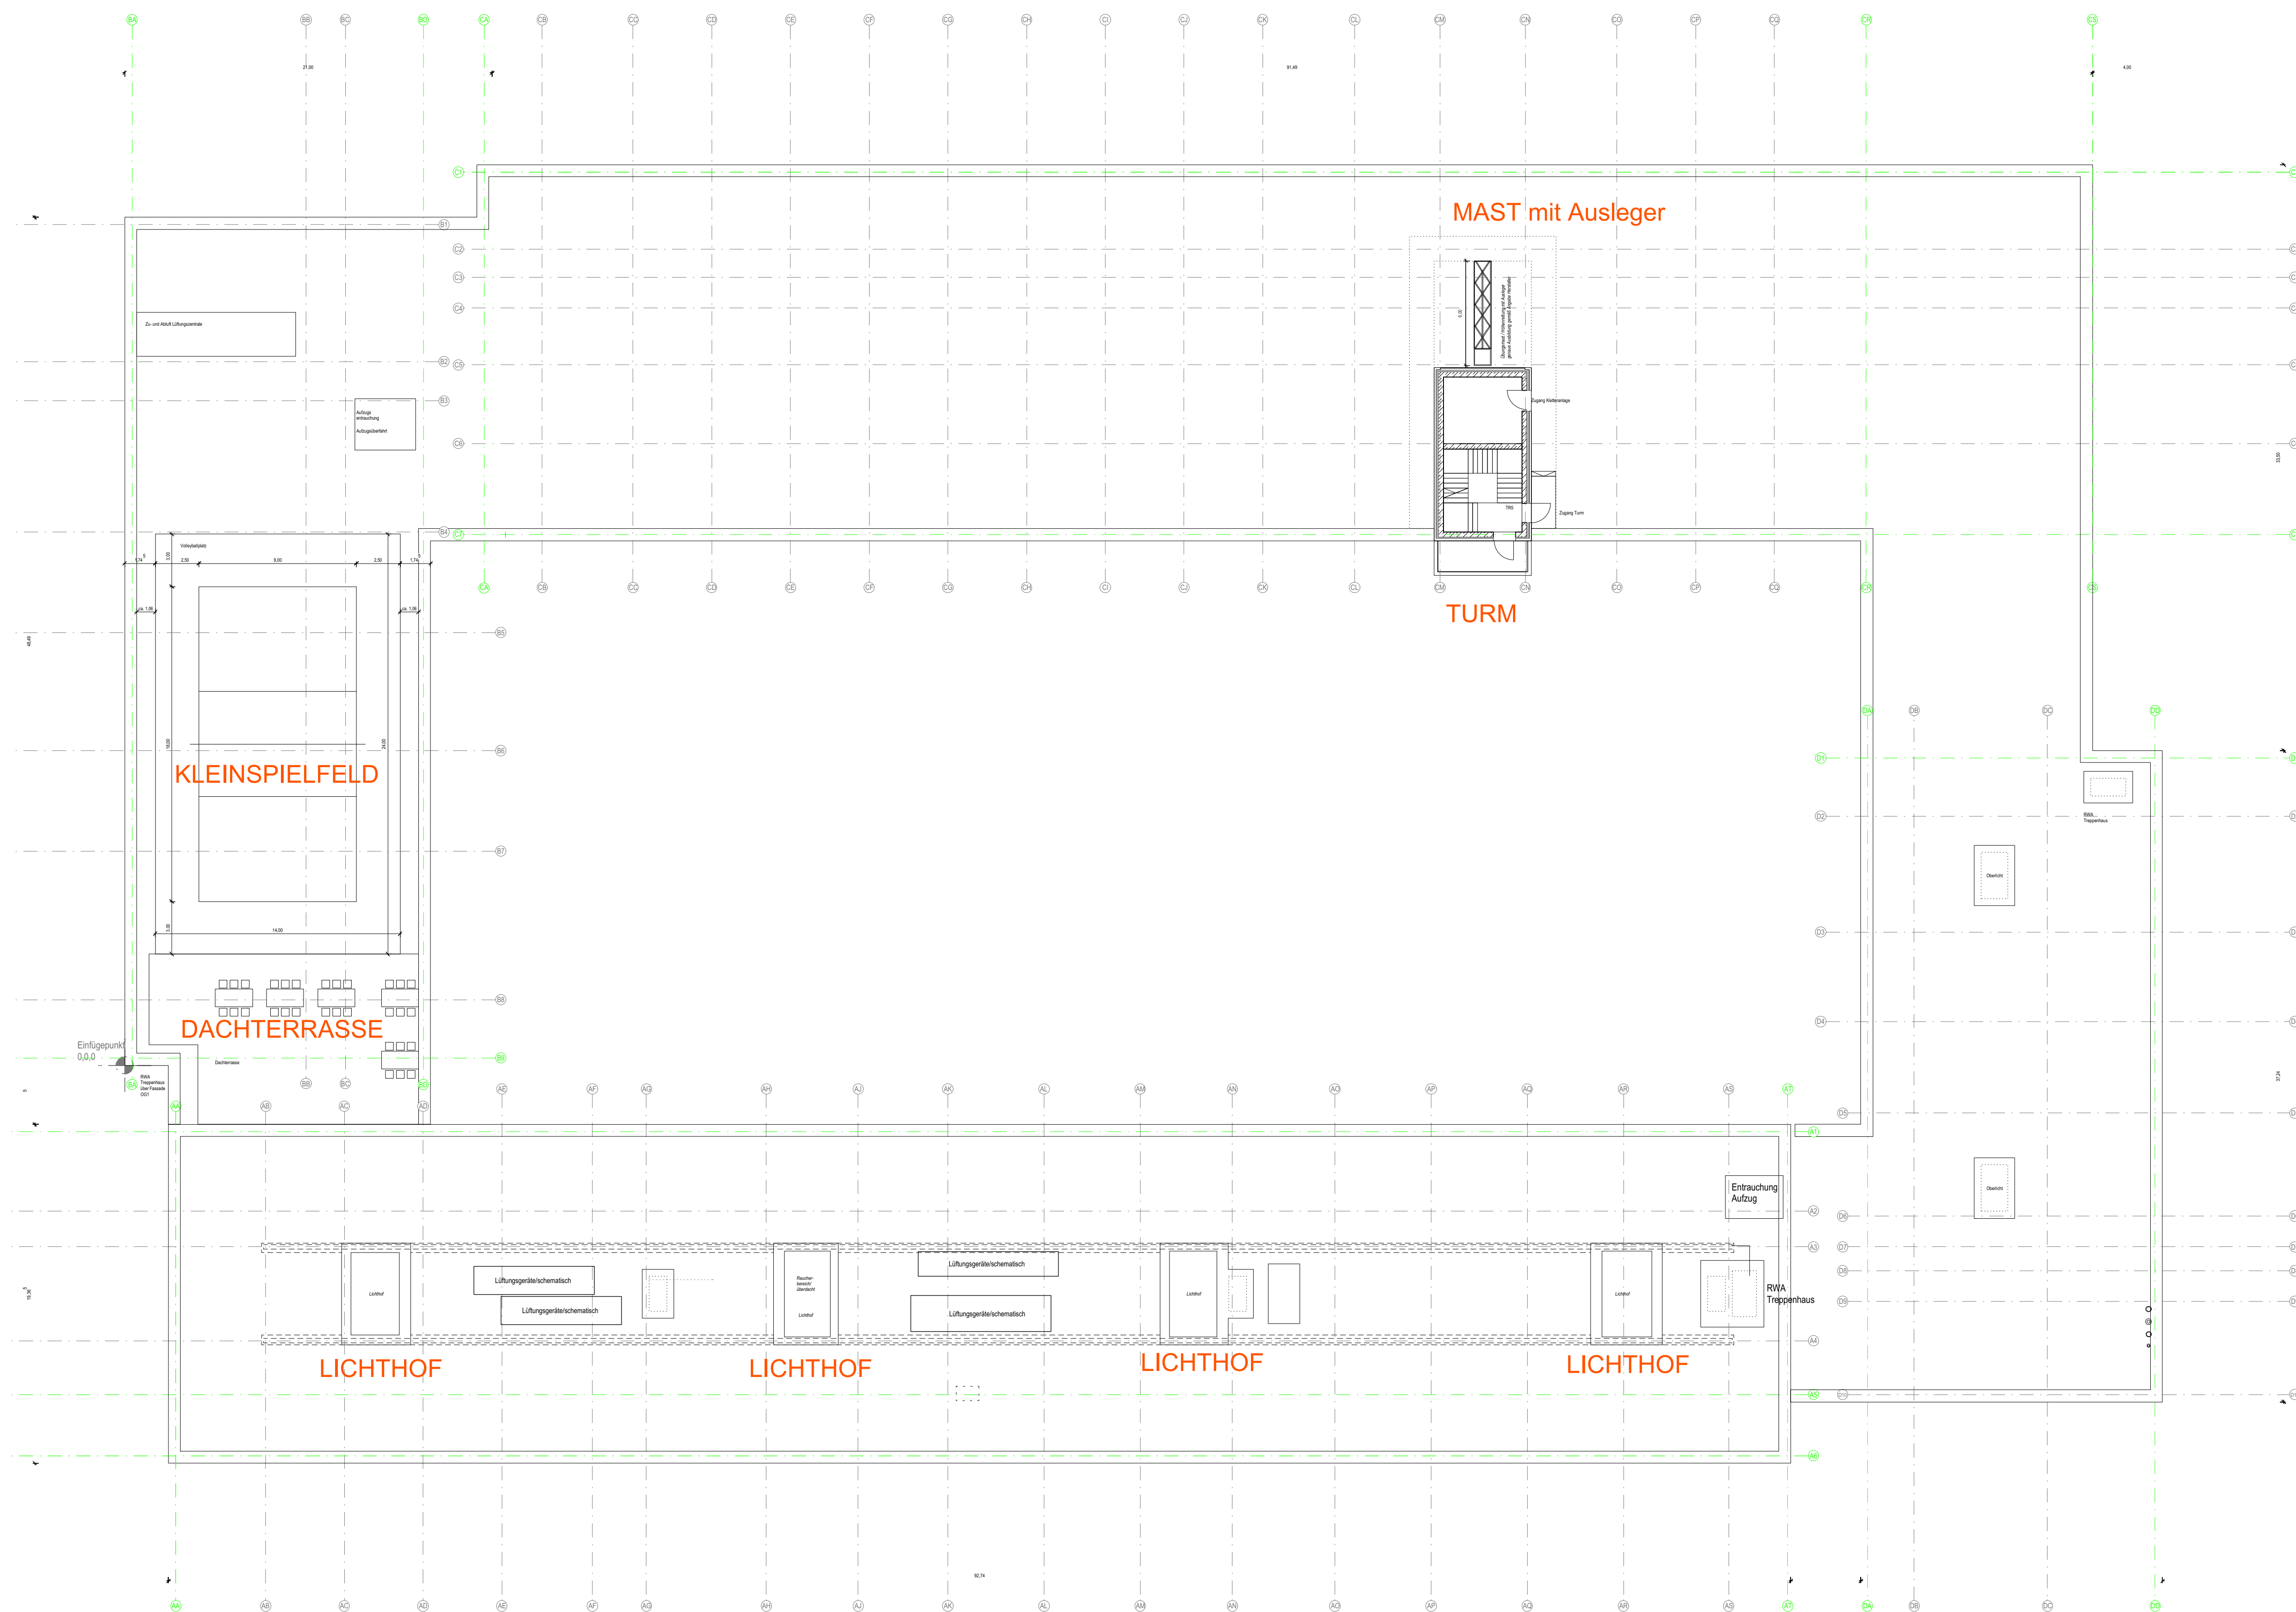

Sigmaringer Straße

ERDGESCHOSS

Sigmaringer Straße

PARKDECK mit 54 Stellplätzen

VERWALTUNG

SPORT
RÄUME

LANDES
FEUERWEHR
VERBAND

RUHEBEREICH

Sigmaringer Straße

42.39°

Sigmaringer Straße

DACHAUFSICHT

UG Bauteil C

UG Bauteil A/D

Sigmaringer Straße - Ansicht Süd

Stichstrasse - Ansicht Ost

Ansicht West

Ansicht Nord

ANSICHTEN AUSSEN

Süden - Bauteil C

Osten - Bauteil D

Westen - Bauteil B

Norden - Bauteil A

ANSICHTEN INNEN