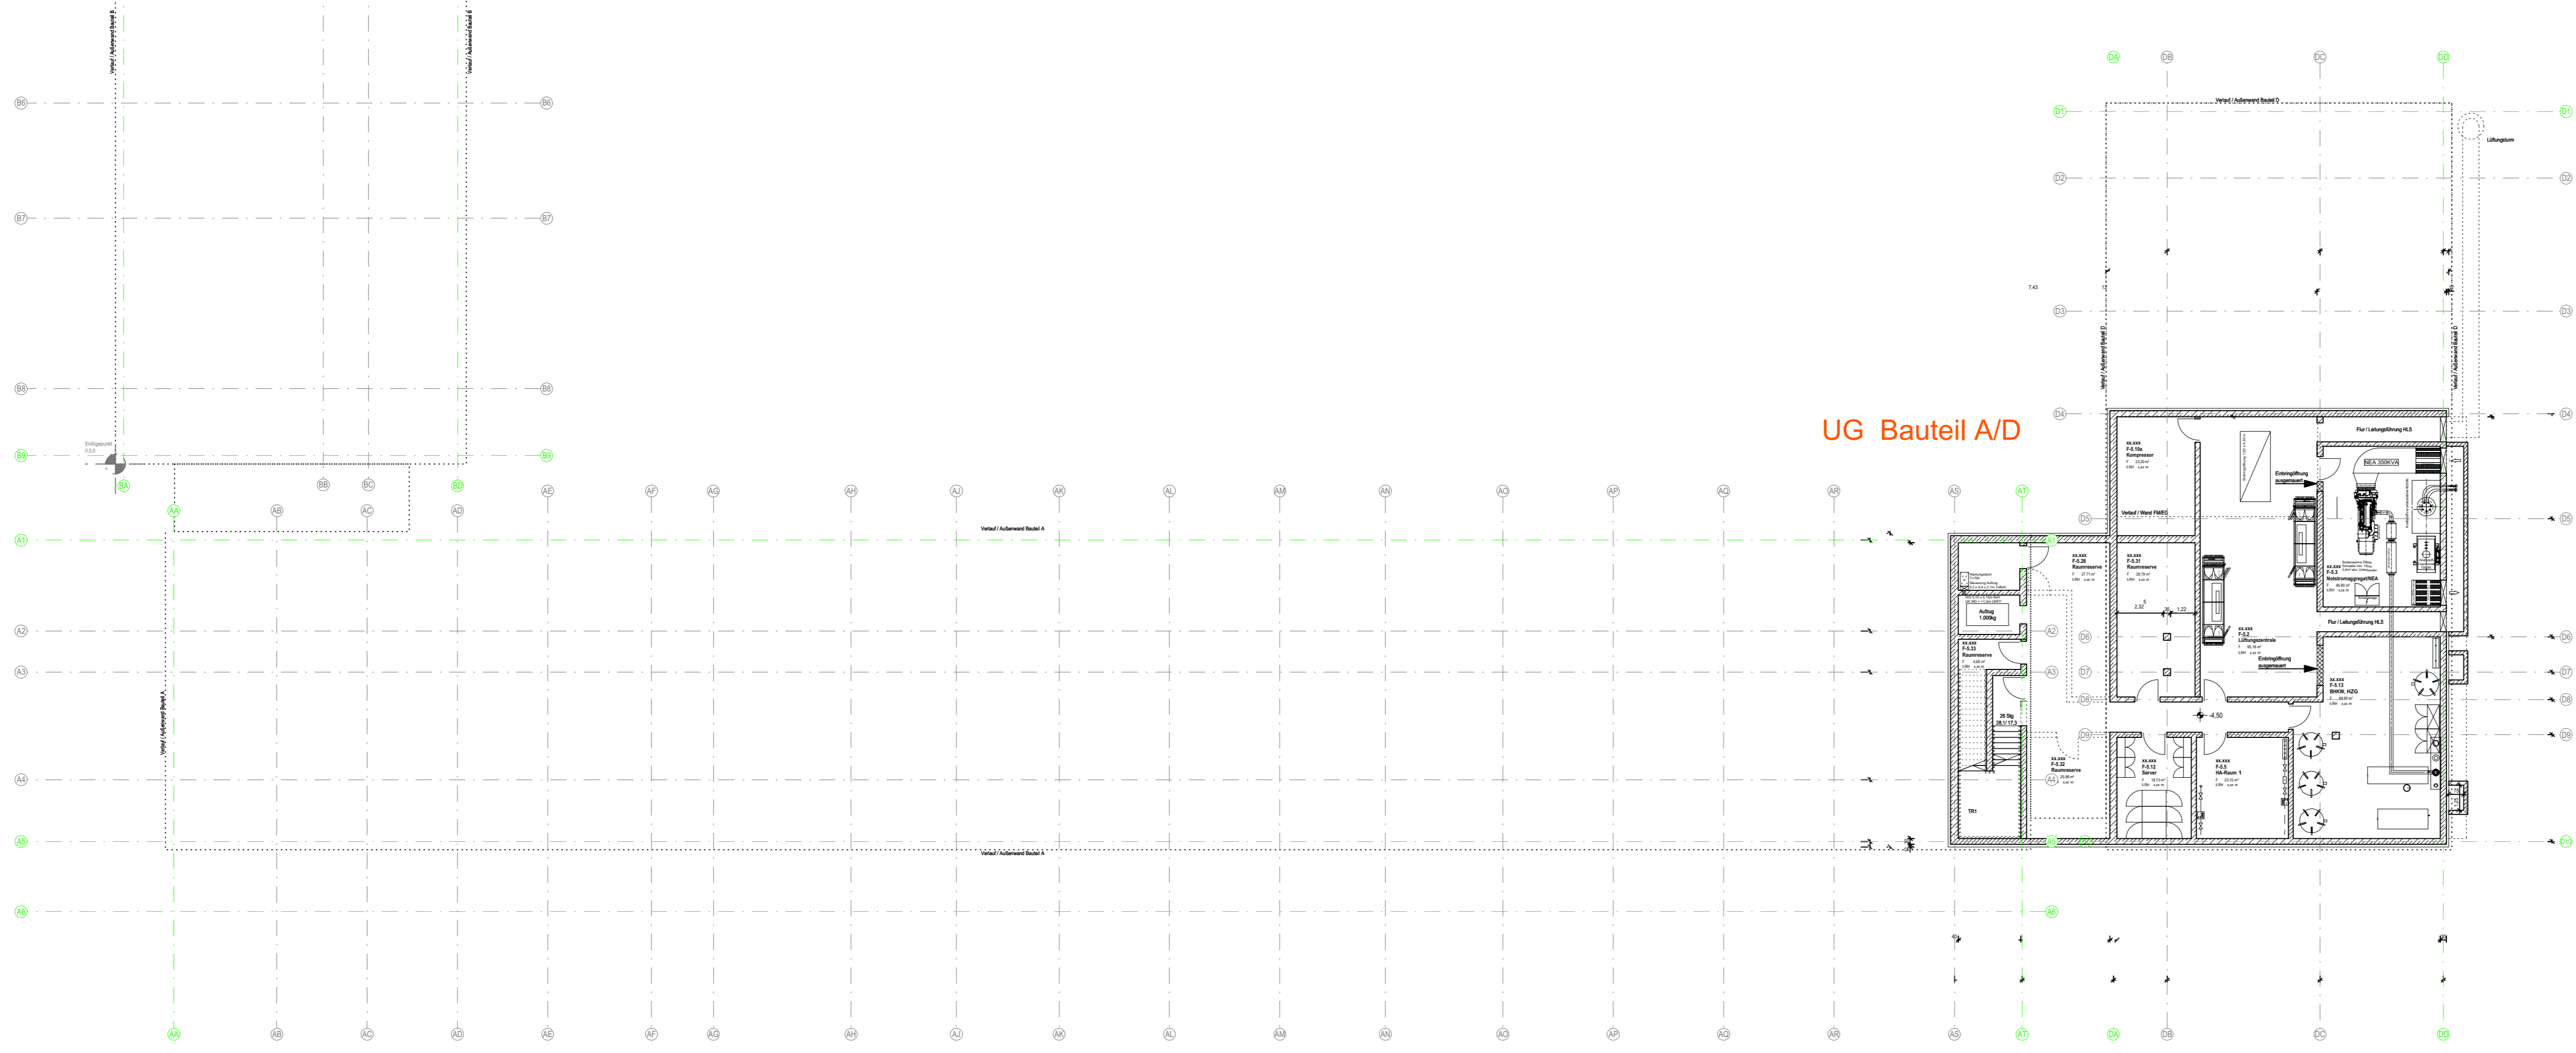

Sigmaringer Straße

ERDGESCHOSS

Sigmaringer Straße

PARKDECK mit 54 Stellplätzen

VERWALTUNG

SPORT
RÄUME

LANDES
FEUERWEHR
VERBAND

RUHEBEREICH

Sigmaringer Straße

42.39°

Sigmaringer Straße

DACHAUFSICHT

UG Bauteil C

UG Bauteil A/D

Sigmaringer Straße - Ansicht Süd

Stichstrasse - Ansicht Ost

Ansicht West

Ansicht Nord

ANSICHTEN AUSSEN

Süden - Bauteil C

Osten - Bauteil D

Westen - Bauteil B

Norden - Bauteil A

ANSICHTEN INNEN