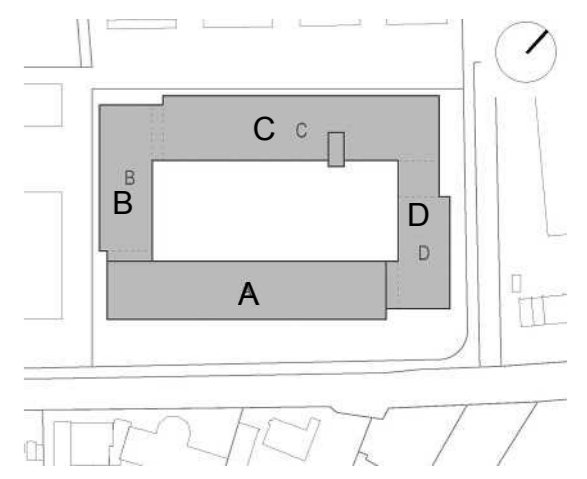

Sigmaringer Straße

ERDGESCHOSS

Sigmaringer Straße

PARKDECK mit 54 Stellplätzen

VERWALTUNG

SPORT
RÄUME

LANDES
FEUERWEHR
VERBAND

RUHEBEREICH

Sigmaringer Straße

42.39°

Sigmaringer Straße

DACHAUFSICHT

UG Bauteil C

UG Bauteil A/D

Sigmaringer Straße - Ansicht Süd

Stichstrasse - Ansicht Ost

Ansicht West

Ansicht Nord

ANSICHTEN AUSSEN

Süden - Bauteil C

Osten - Bauteil D

Westen - Bauteil B

Norden - Bauteil A

ANSICHTEN INNEN