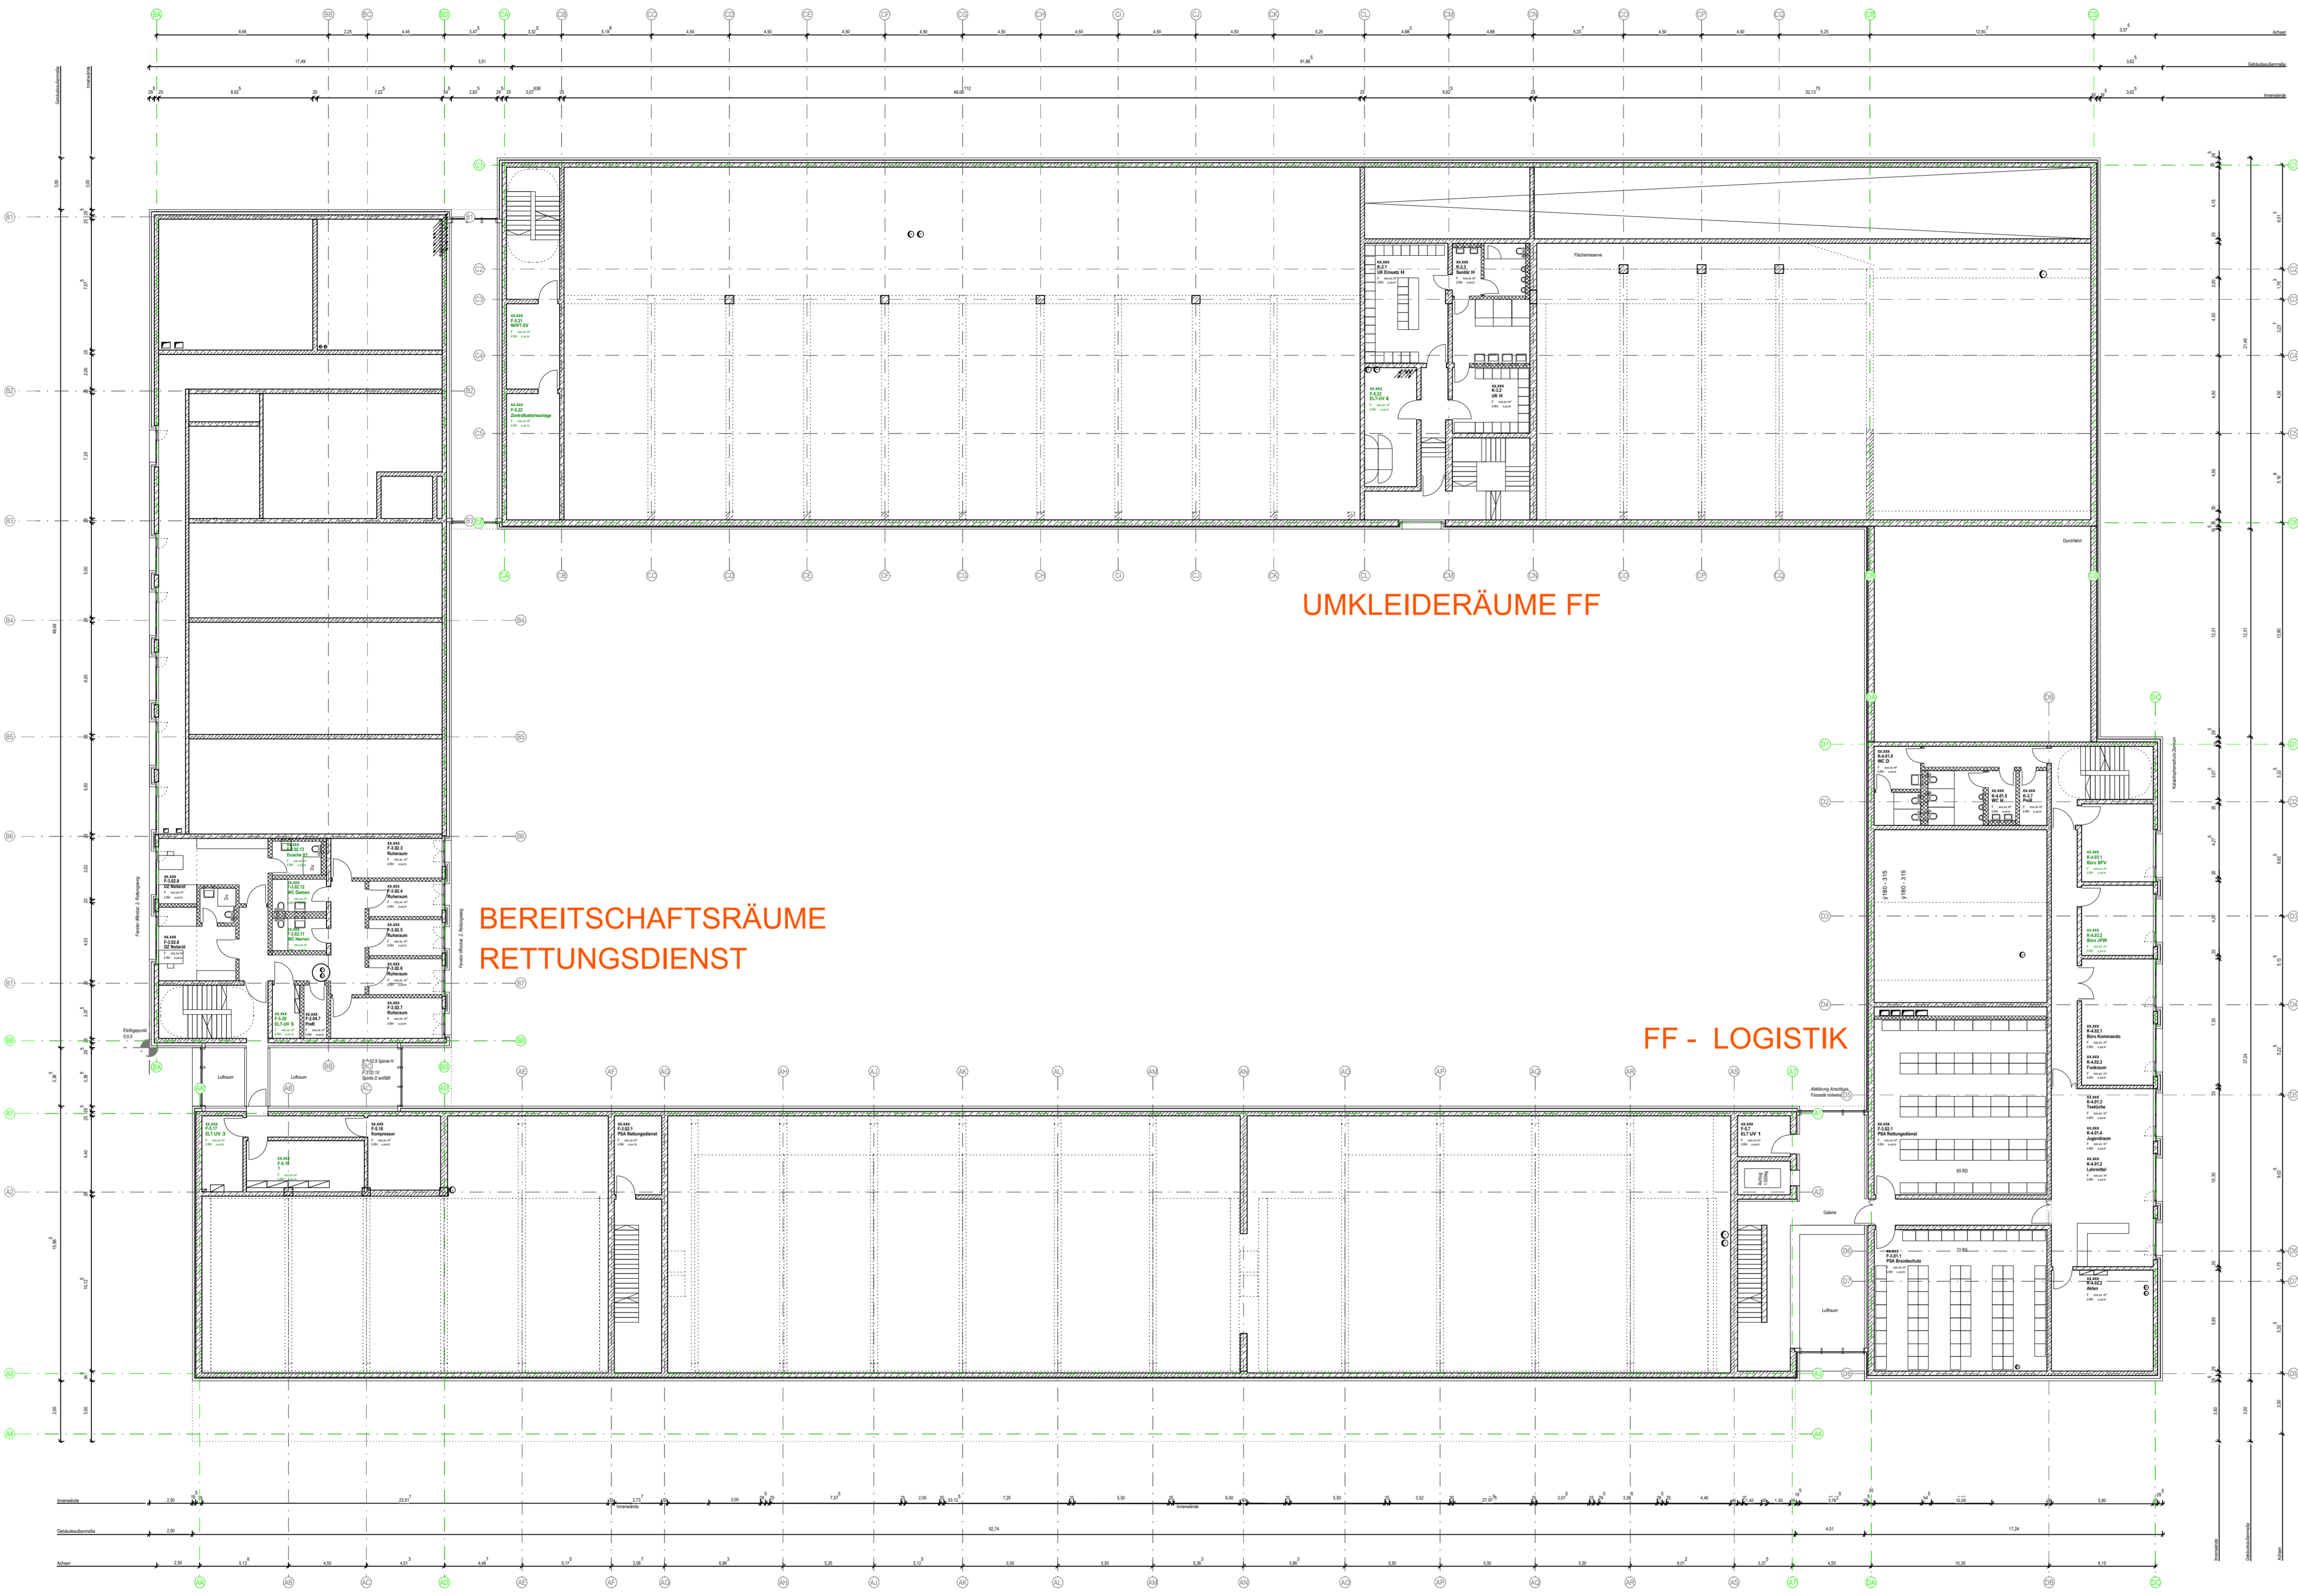

Sigmaringer Straße

ERDGESCHOSS

Sigmaringer Straße

PARKDECK mit 54 Stellplätzen

VERWALTUNG

SPORT
RÄUME

LANDES
FEUERWEHR
VERBAND

RUHEBEREICH

Sigmaringer Straße

42.39°

Sigmaringer Straße

DACHAUFSICHT

UG Bauteil C

UG Bauteil A/D

Sigmaringer Straße - Ansicht Süd

Stichstrasse - Ansicht Ost

Ansicht West

Ansicht Nord

ANSICHTEN AUSSEN

Süden - Bauteil C

Osten - Bauteil D

Westen - Bauteil B

Norden - Bauteil A

ANSICHTEN INNEN