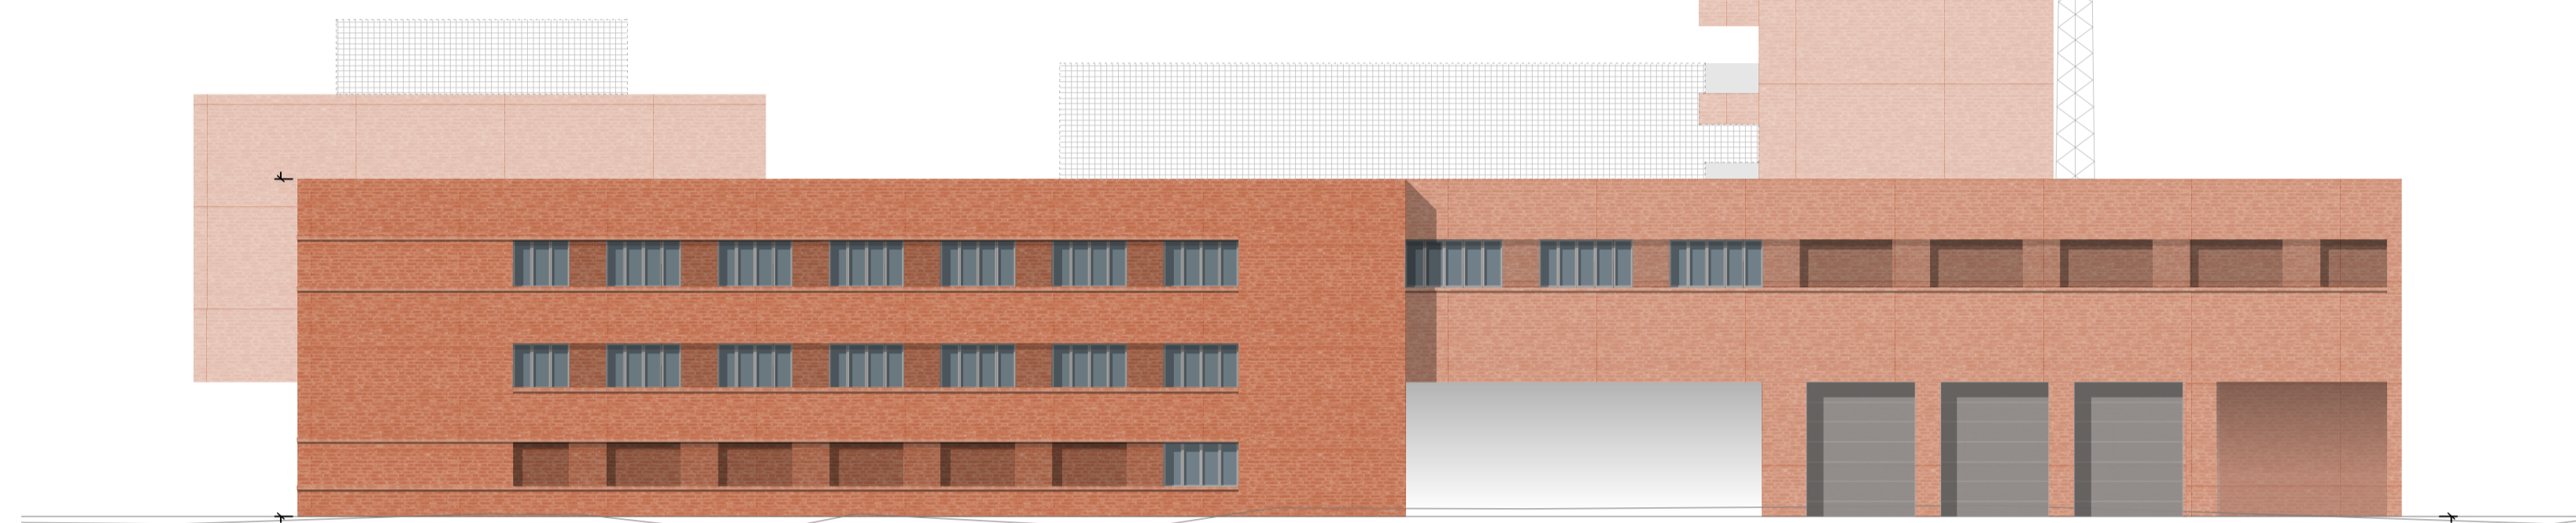

Sigmaringer Straße

ERDGESCHOSS

Sigmaringer Straße

PARKDECK mit 54 Stellplätzen

VERWALTUNG

SPORT
RÄUME

LANDES
FEUERWEHR
VERBAND

RUHEBEREICH

Sigmaringer Straße

42.39°

Sigmaringer Straße

DACHAUFSICHT

UG Bauteil C

UG Bauteil A/D

Sigmaringer Straße - Ansicht Süd

Stichstrasse - Ansicht Ost

Ansicht West

Ansicht Nord

ANSICHTEN AUSSEN

Süden - Bauteil C

Osten - Bauteil D

Westen - Bauteil B

Norden - Bauteil A

ANSICHTEN INNEN