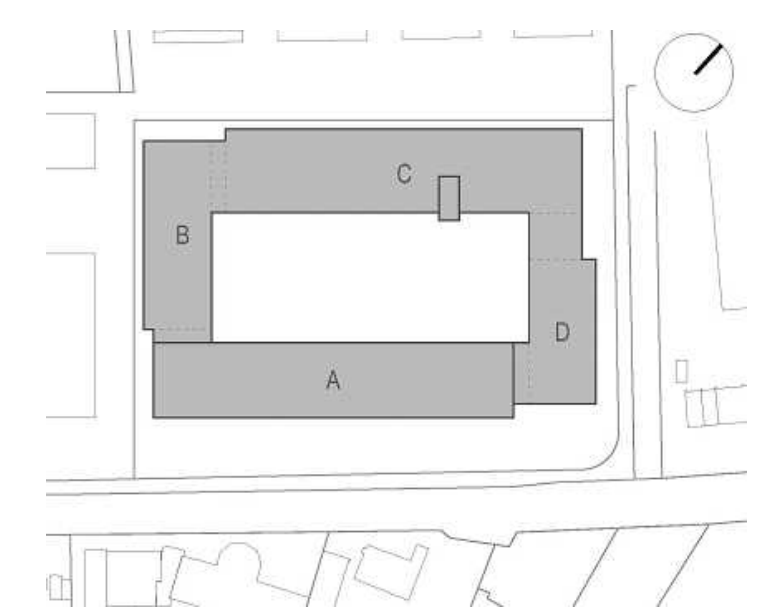

Sigmaringer Straße

ERDGESCHOSS

Sigmaringer Straße

PARKDECK mit 54 Stellplätzen

VERWALTUNG

SPORT
RÄUME

LANDES
FEUERWEHR
VERBAND

RUHEBEREICH

Sigmaringer Straße

42.39°

Sigmaringer Straße

DACHAUFSICHT

UG Bauteil C

UG Bauteil A/D

Sigmaringer Straße - Ansicht Süd

Stichstrasse - Ansicht Ost

Ansicht West

Ansicht Nord

ANSICHTEN AUSSEN

Süden - Bauteil C

Osten - Bauteil D

Westen - Bauteil B

Norden - Bauteil A

ANSICHTEN INNEN