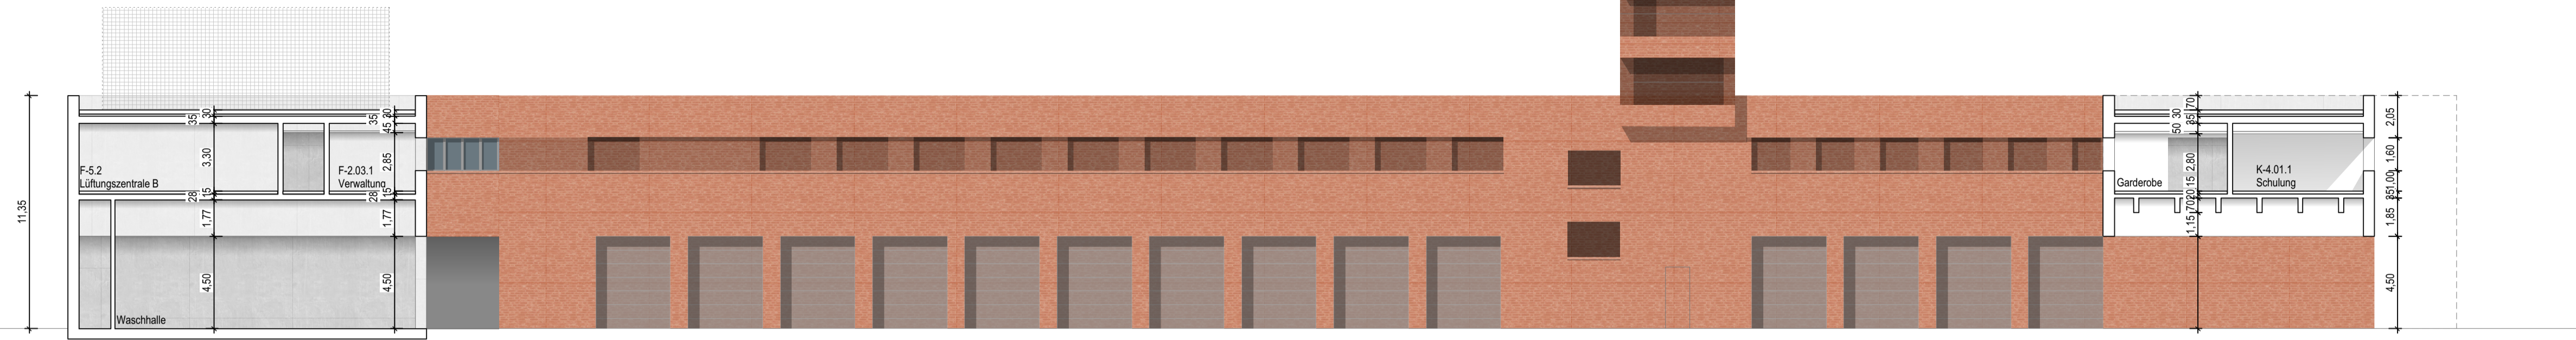

Sigmaringer Straße

ERDGESCHOSS

Sigmaringer Straße

PARKDECK mit 54 Stellplätzen

VERWALTUNG

SPORT
RÄUME

LANDES
FEUERWEHR
VERBAND

RUHEBEREICH

Sigmaringer Straße

42.39°

Sigmaringer Straße

DACHAUFSICHT

UG Bauteil C

UG Bauteil A/D

Sigmaringer Straße - Ansicht Süd

Stichstrasse - Ansicht Ost

Ansicht West

Ansicht Nord

ANSICHTEN AUSSEN

Süden - Bauteil C

Osten - Bauteil D

Westen - Bauteil B

Norden - Bauteil A

ANSICHTEN INNEN