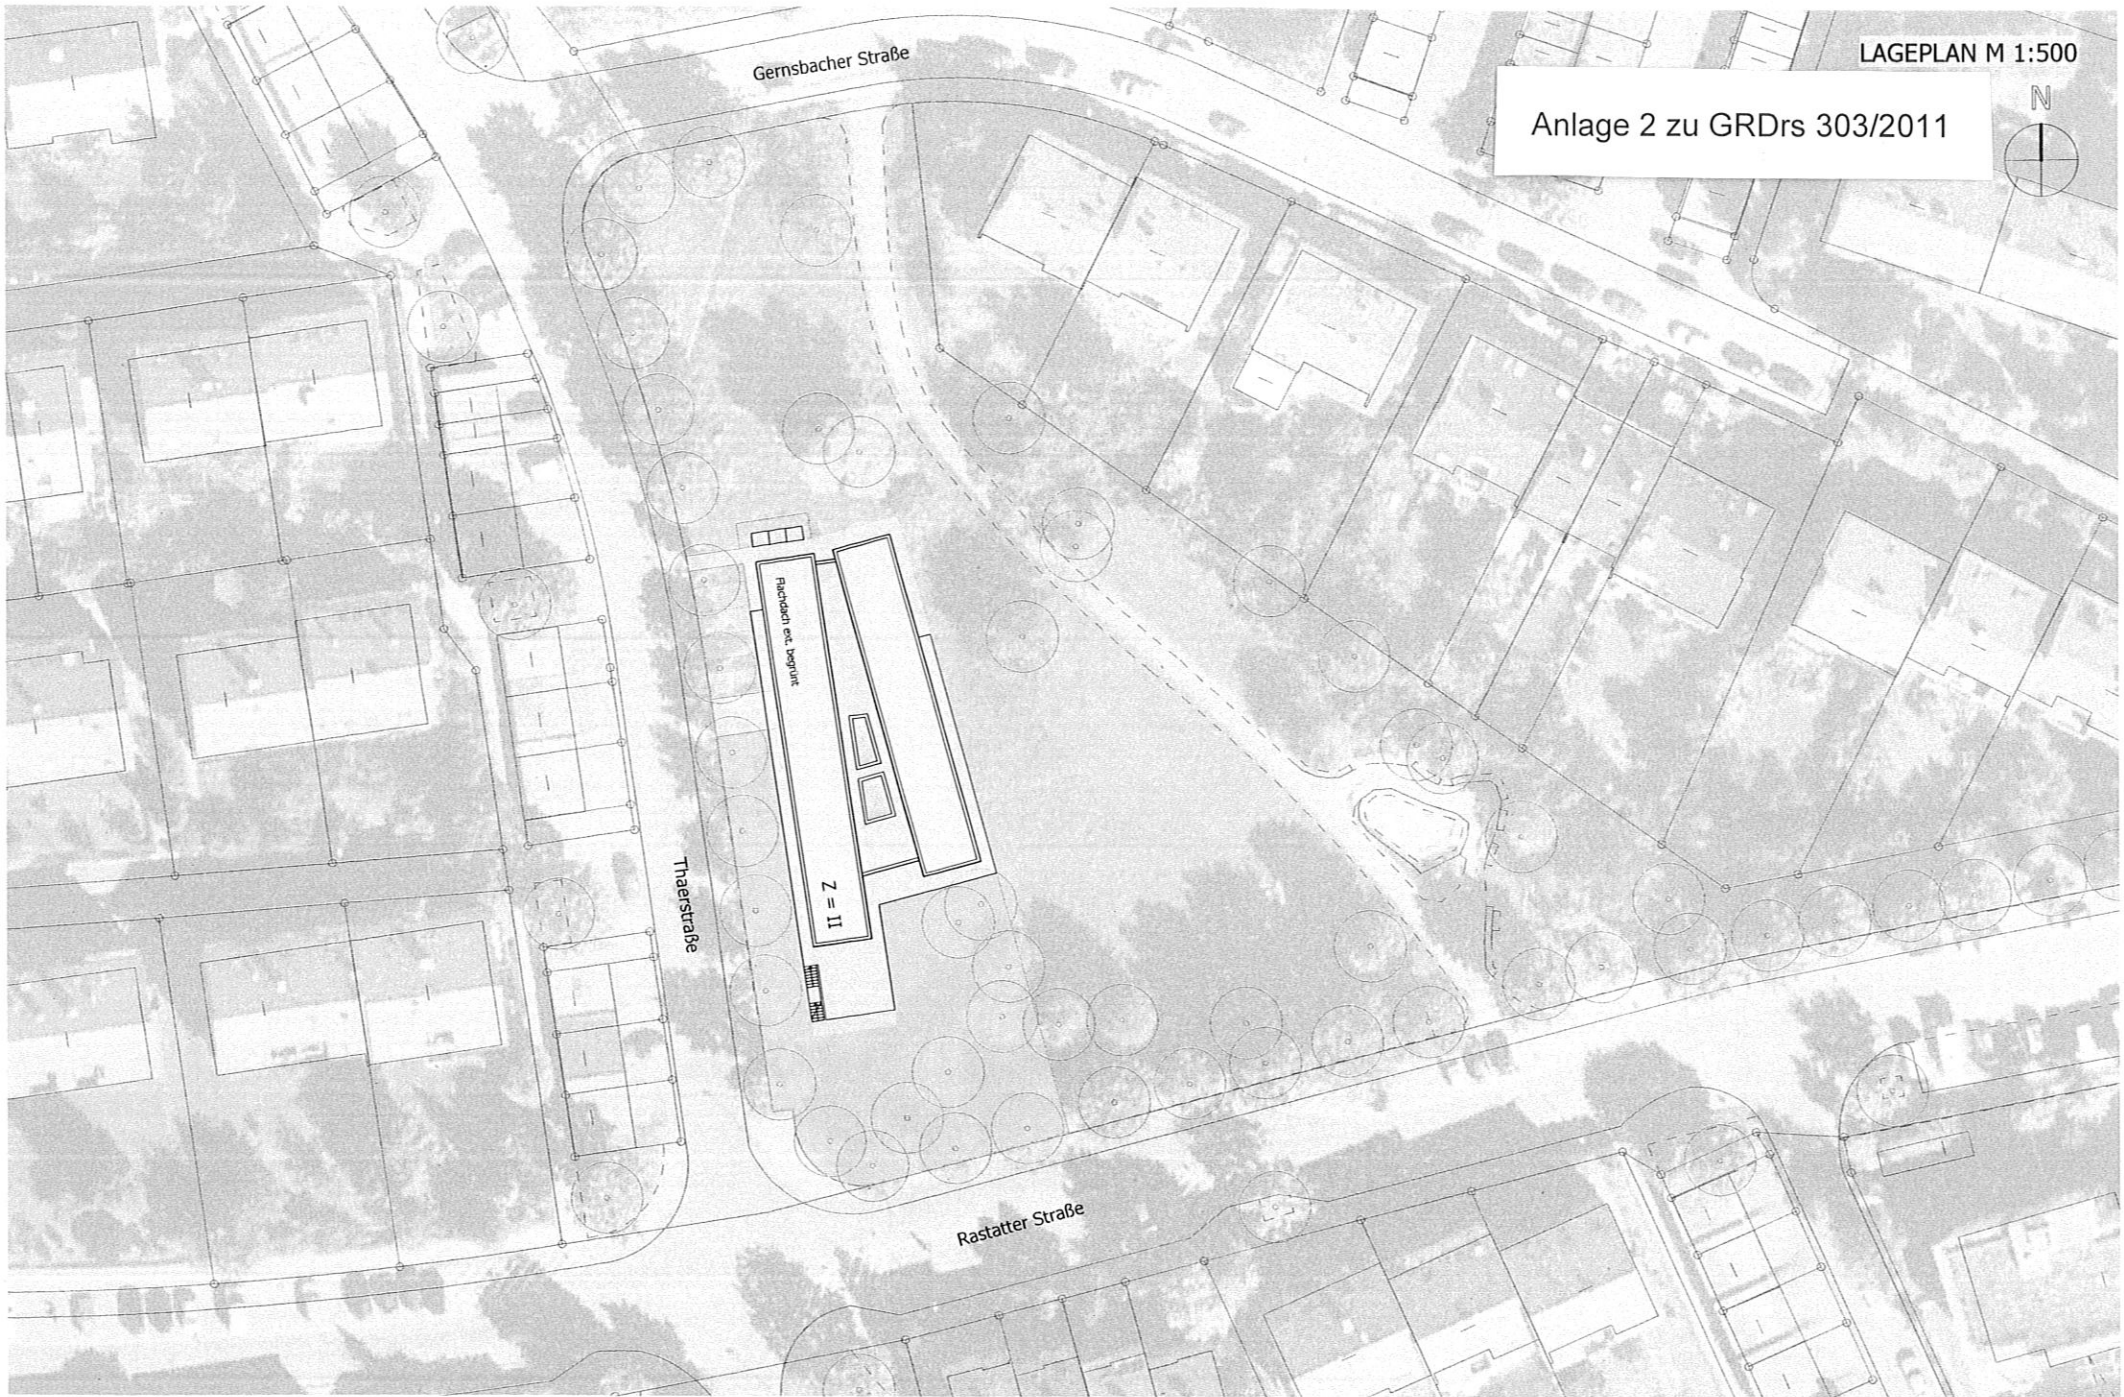

LAGEPLAN M 1:500

Anlage 2 zu GRDs 303/2011

Gernsbacher Straße

Thaeerstraße

Rastatter Straße

Rauchschornstein

Z = II