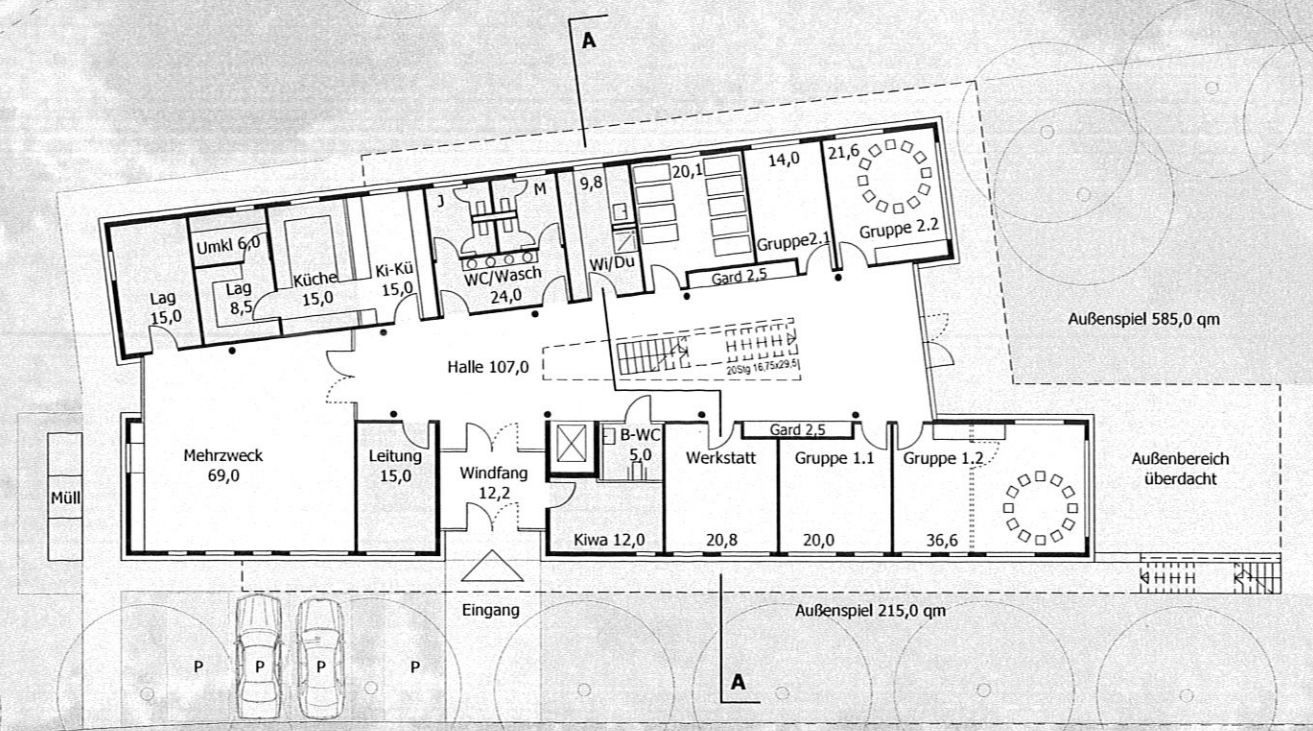

Anlage 2 zu GRDs 303/2011

Rastatter Straße

Thaerstraße