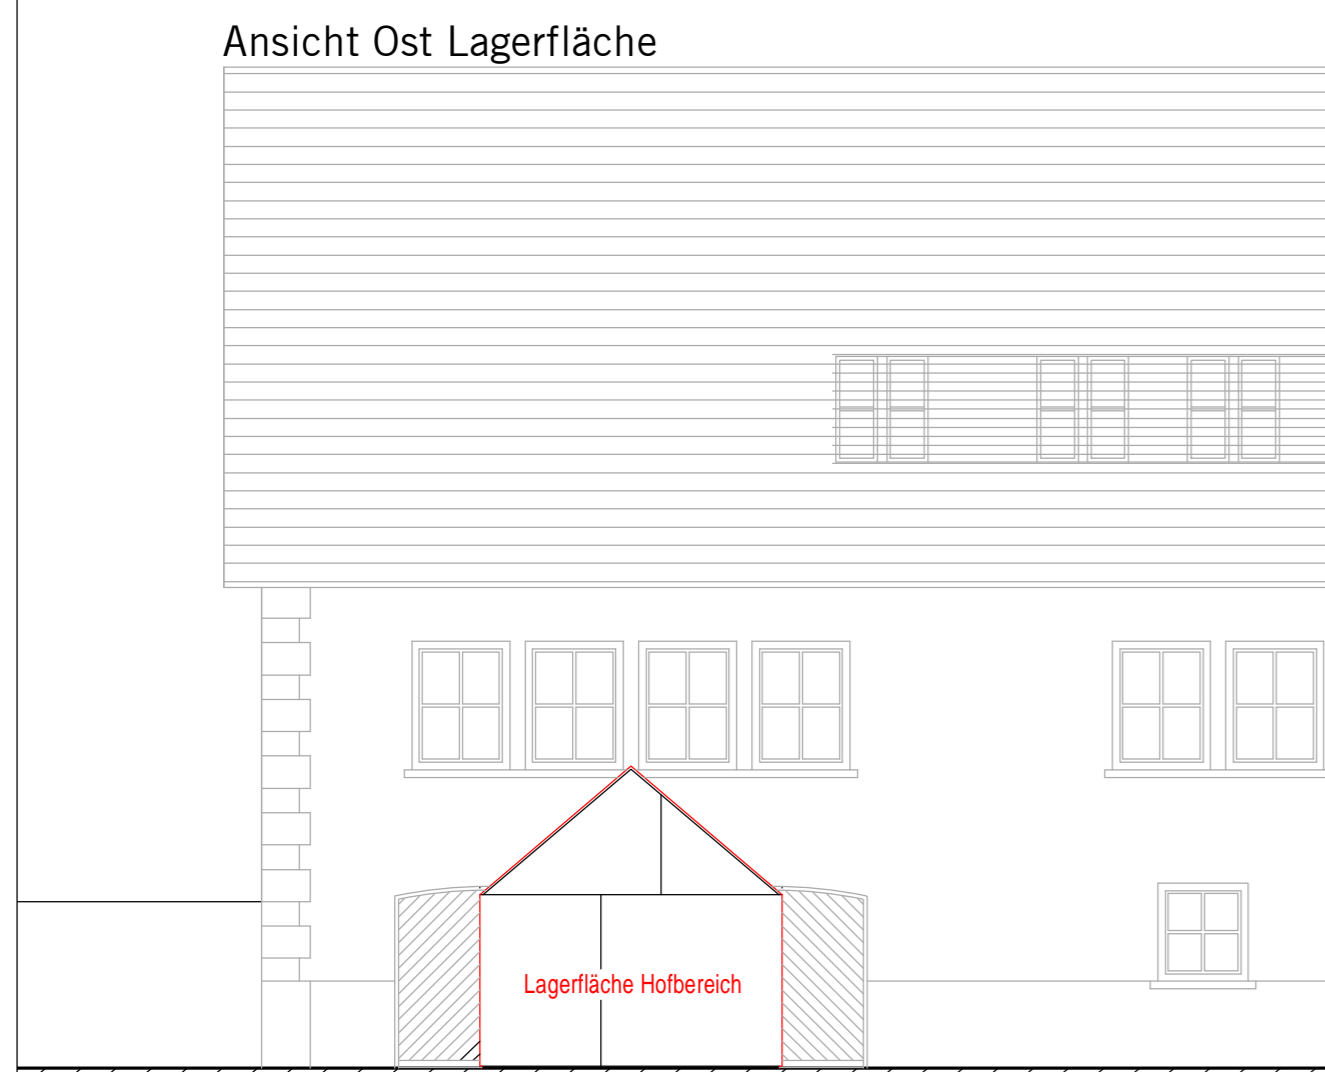

Ansicht Ost

Ansicht Ost Lagerfläche

Schnitt C-C Lagerfläche

- Bestand
- Abbruch
- Neu
- Umbaubereiche

Bauvorhaben NEUWIRTSCHAUSSCHULE
 Umbauten Ganztageschule
 Syltstraße 18
 70439 Stuttgart

Bauherr Landeshauptstadt Stuttgart
 Schulverwaltungsamt
 vertreten durch das
 Hochbauamt 65-2.108
 Hauptstätter Straße 66
 70178 Stuttgart

Planverfasser dimension5
 Dipl.-Ing. Jürgen Wunsch
 Dipl.-Ing. FH
 Freier Architekt Josef Ruf
 Senefelderstraße 74B
 70176 Stuttgart
 info@dimension5.de

Planinhalt	Ansichten Ost, Schnitt C-C		
Datum	Maßstab	Blattnummer	
24.06.2019	M 1:100	006	