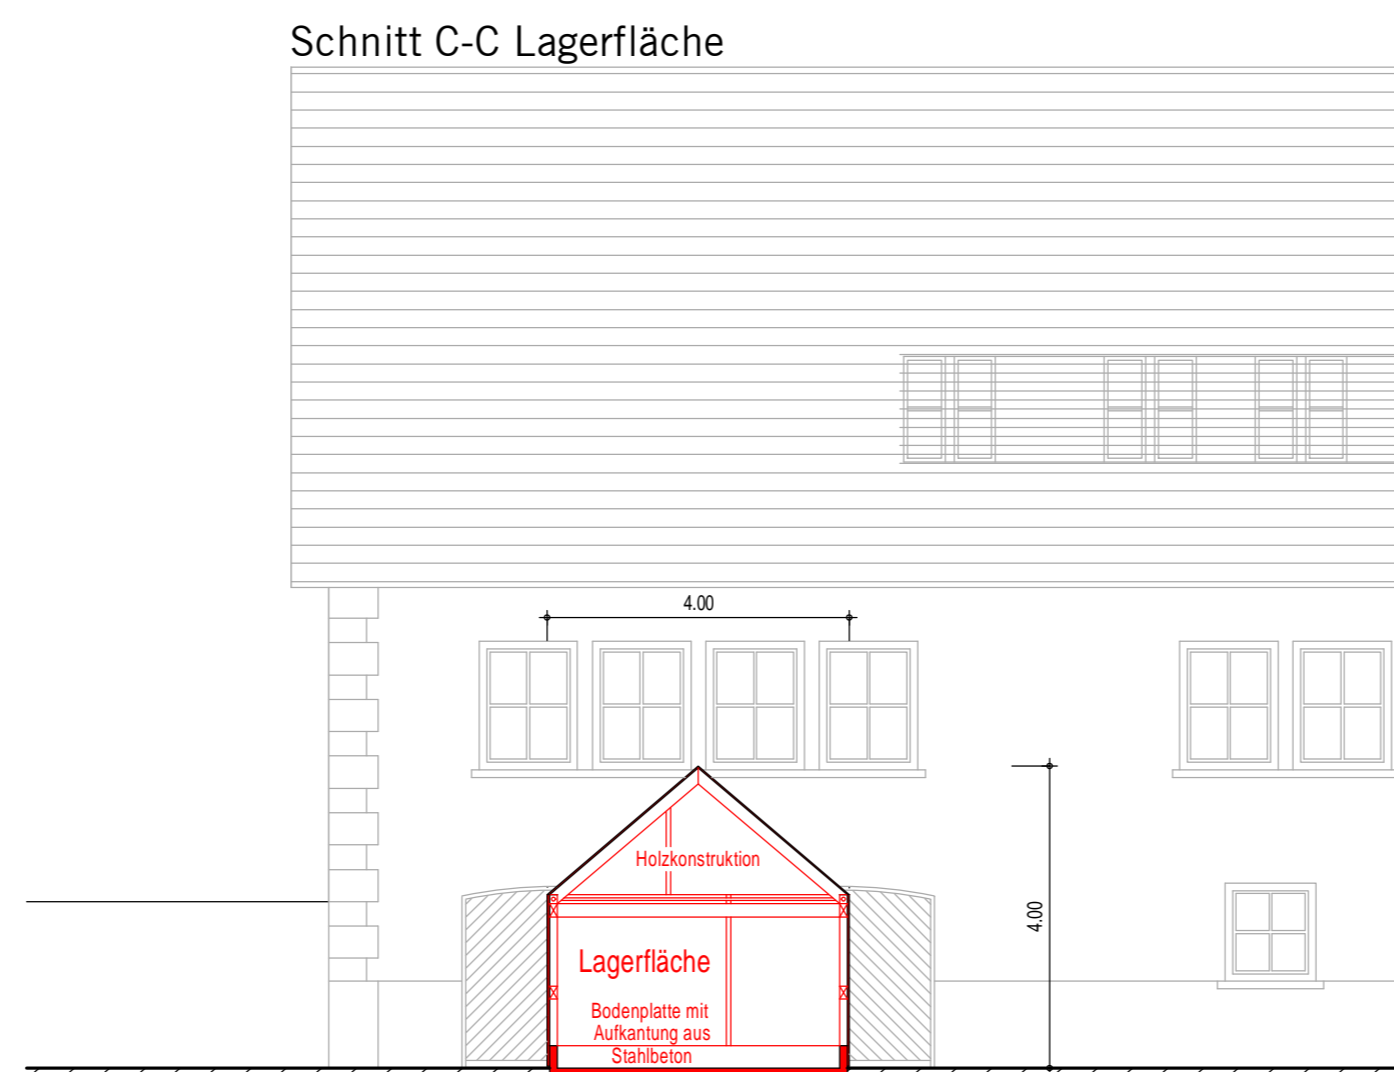

Ansicht Ost

Ansicht Ost Lagerfläche

Schnitt C-C Lagerfläche

- Bestand
- Abbruch
- Neu
- Umbaubereiche

Bauvorhaben NEUWIRTSCHAUSSCHULE
 Umbauten Ganztageschule
 Syltstraße 18
 70439 Stuttgart

Bauherr Landeshauptstadt Stuttgart
 Schulverwaltungsamt
 vertreten durch das
 Hochbauamt 65-2.108
 Hauptstätter Straße 66
 70178 Stuttgart

Planverfasser dimension5
 Dipl.-Ing. Jürgen Wunsch
 Dipl.-Ing. FH
 Freier Architekt Josef Ruf
 Senefelderstraße 74B
 70176 Stuttgart
 info@dimension5.de

Planinhalt	Ansichten Ost, Schnitt C-C		
Datum	Maßstab	Blattnummer	
24.06.2019	M 1:100	006	