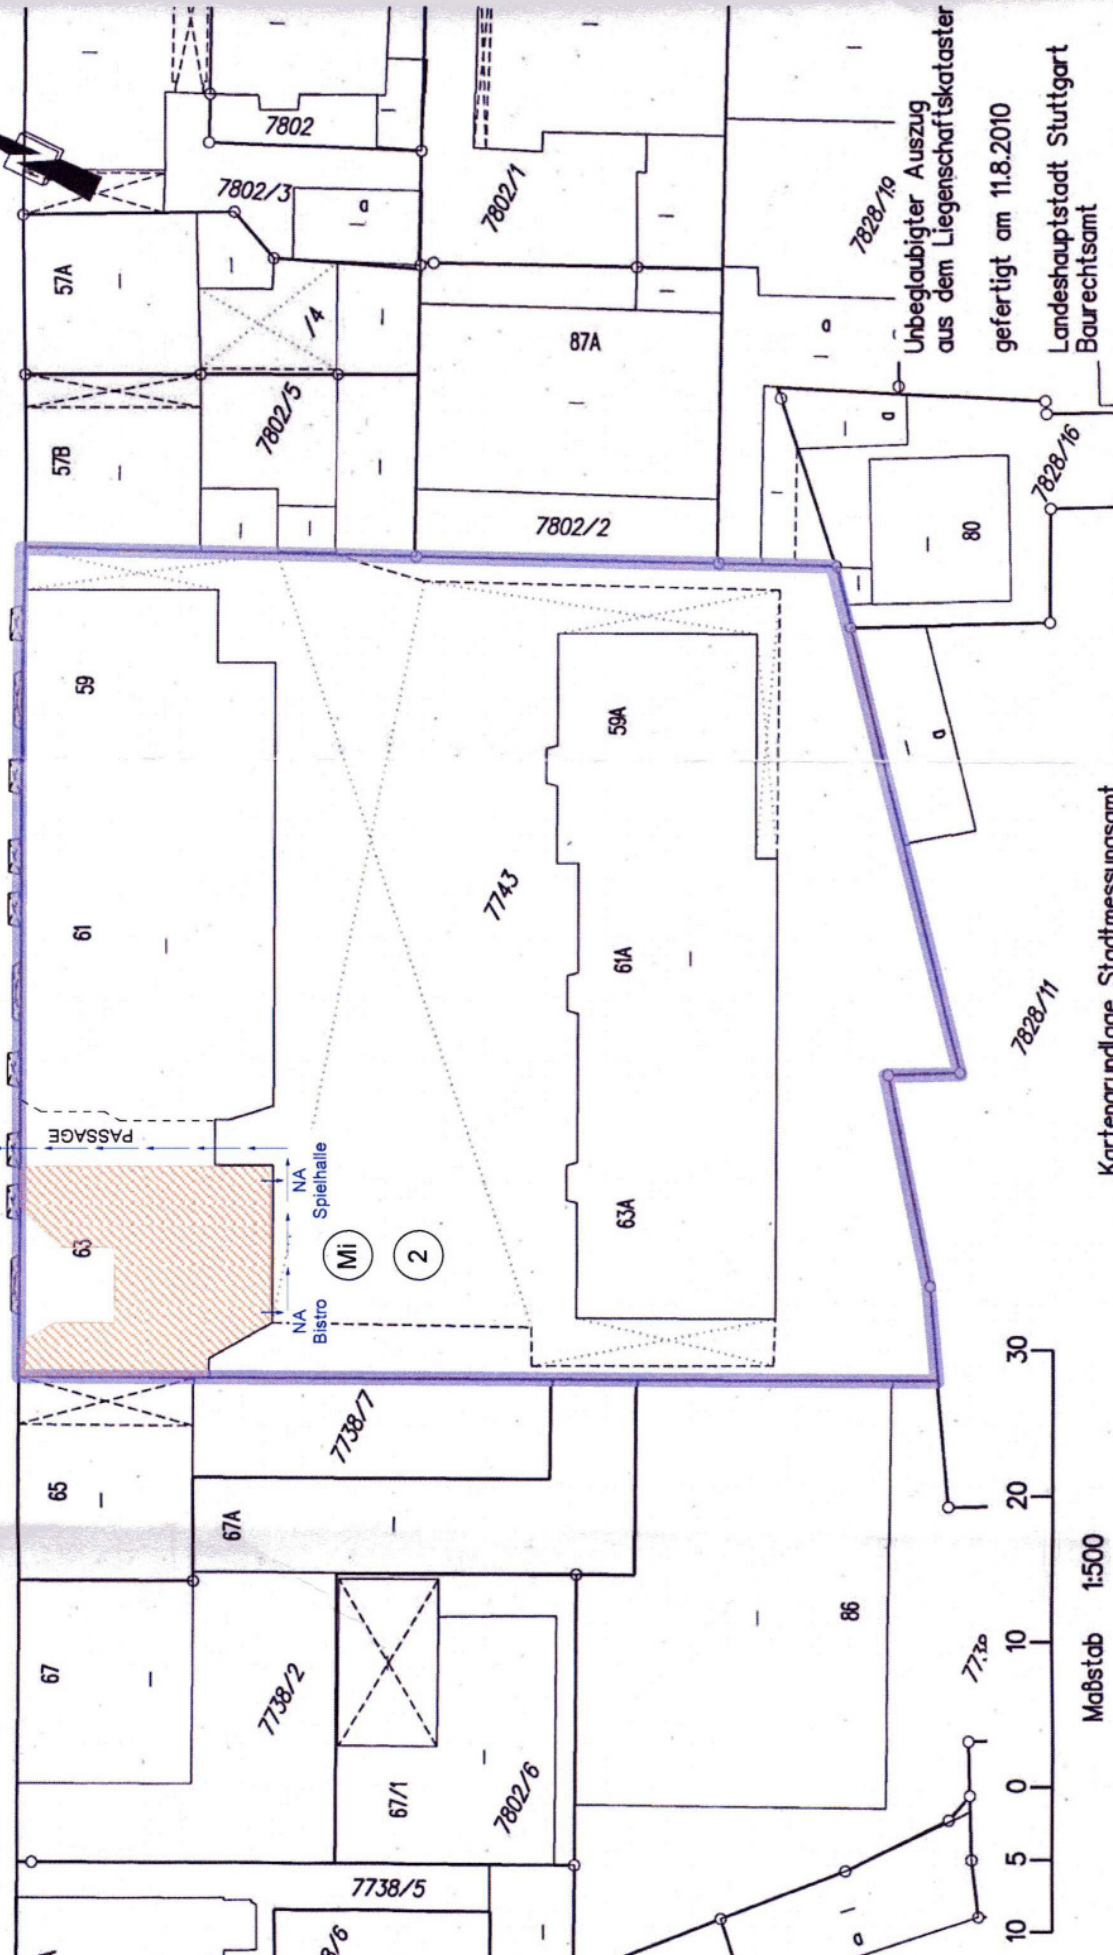

BÜRGER SERVICE BAUEN

Rosenbergstraße

Landeshauptstadt STUTTGART

Gemarkung: Stuttgart

7843/6

Unbeglaubigter Auszug aus dem Liegenschaftskataster gefertigt am 11.8.2010  
Landeshauptstadt Stuttgart  
Baurrechtsamt

Kartengrundlage Stadtmessungsamt

Maßstab 1:500