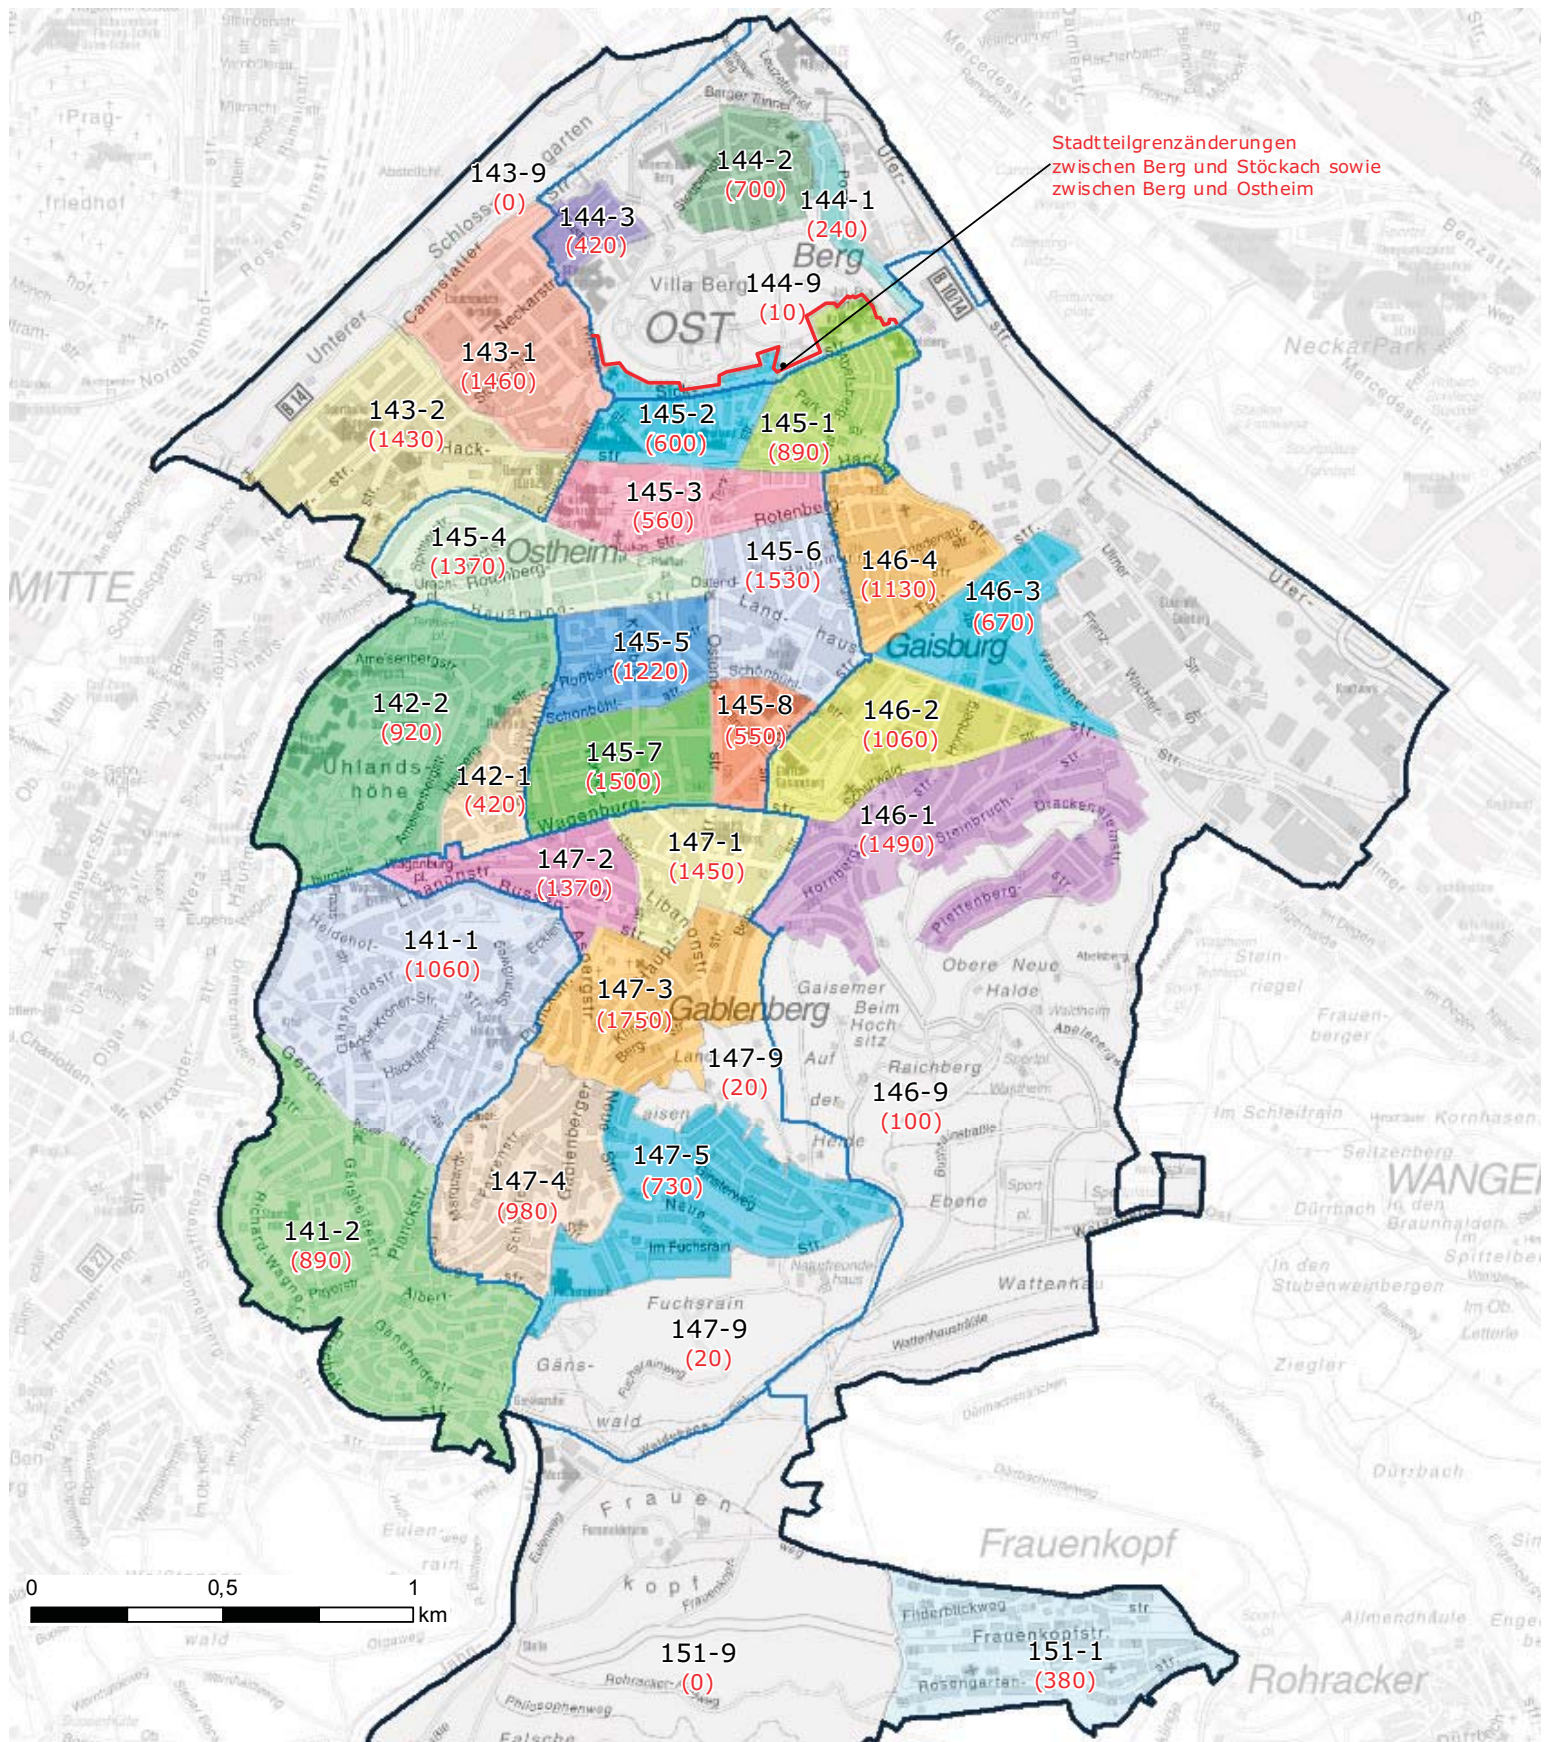

Stadtviertelrevision 2017, Beschluss der AG

KLG alt: 18 Stadtviertel

KLG neu: 32 Stadtviertel, darunter 5 Außenbereiche

Stadtteilgrenzänderungen zwischen Berg und Stöckach sowie zwischen Berg und Ostheim

Kleinräumige Gliederung

- Stadtbezirksgrenze
- Stadtteilgrenze

141-1 (1060)

Neue Stadtviertel mit Nummer und Zahl der Haushalte (auf volle 10er gerundet)

Datenquelle: Schätzung auf Basis des Einwohnermelderegisters, Stand 30.06.2016