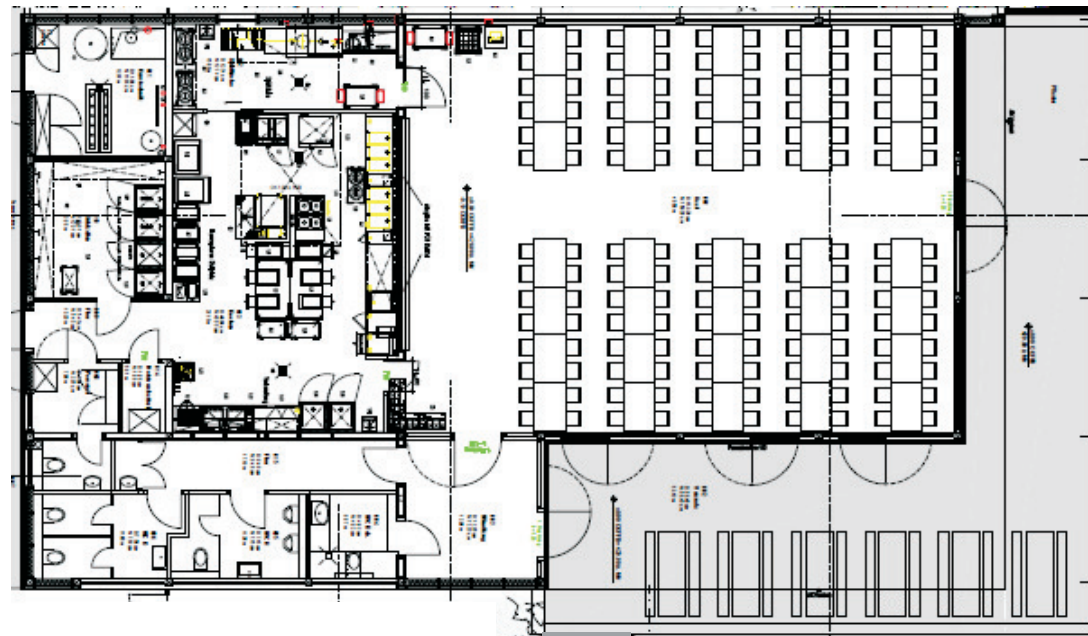

# Neubau Speisebereich mit Verteilerküche am Wilhelms-Gymnasium in Stuttgart Degerloch

## Machbarkeitsskizze Grundriss M.1:200

Anlieferung für  
Verteilerküche und  
Haustechnik

Terrasse

mit Sitzplätzen  
im Freien zum  
Mittagessen

Überdachter Zugang  
zum Hauptgebäude