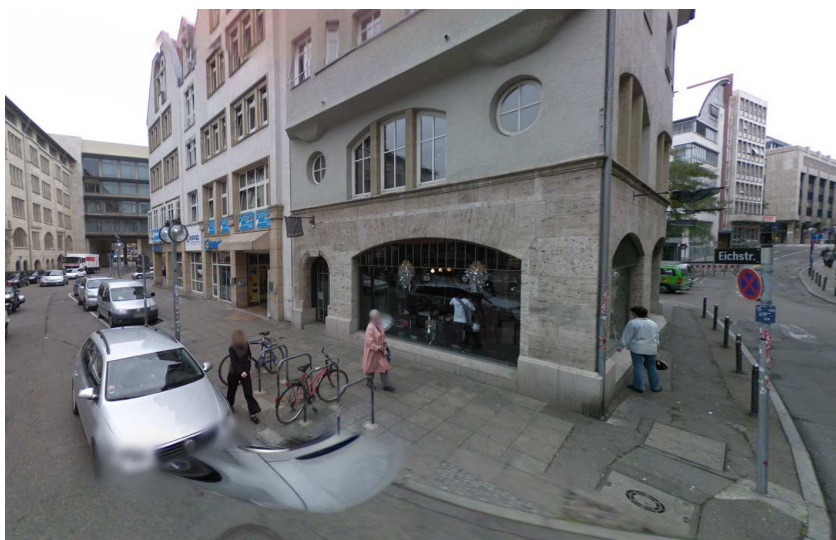

Multifunktionaler Veranstaltungs- und Ausstellungsraum

250 + 76 m² (+ Nebenräume)
 = 326 m² im EG Eichstr. 9 + 19
 +
 Besprechungs- und Büroräume
 im 1. OG

Eichstr. 9 + 19

Seminar-/Vortragsraum
 im Stadtmuseum