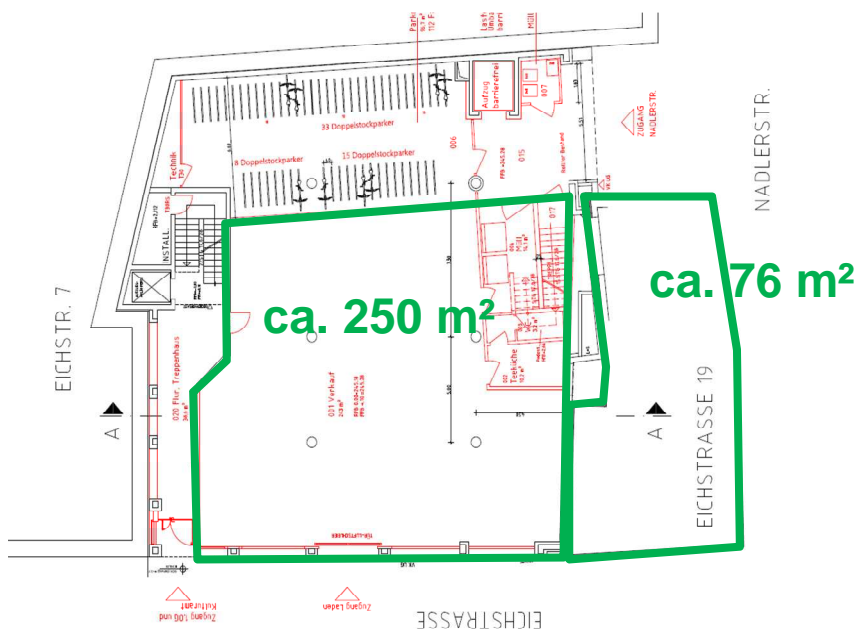

Multifunktionaler Veranstaltungs- und Ausstellungsraum

250 + 76 m² (+ Nebenräume)
 = 326 m² im EG Eichstr. 9 + 19
 +
 Besprechungs- und Büroräume
 im 1. OG

Eichstr. 9 + 19

Seminar-/Vortragsraum
 im Stadtmuseum