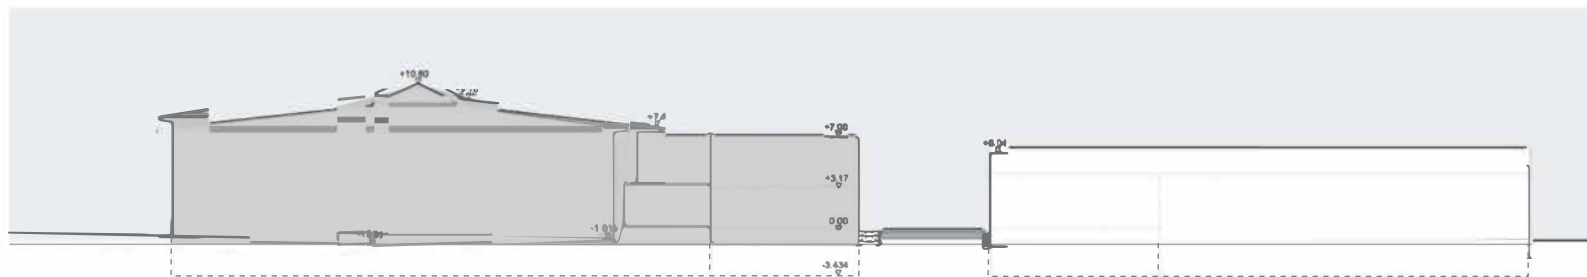

Machbarkeitsstudie Föhrichgelände Stuttgart-Feuerbach

Lageplan

Machbarkeitsstudie Föhrichgelände Stuttgart-Feuerbach

UG Grundriss

Machbarkeitsstudie Föhrichgelände Stuttgart-Feuerbach

EG Grundriss

Machbarkeitsstudie Föhrichgelände Stuttgart-Feuerbach

1.OG Grundriss (Anbau Sportvereinigung Vitadrom)

Machbarkeitsstudie Föhrichgelände Stuttgart-Feuerbach

Ansicht und Höhen

Bestand
Vitadrom

Anbau
Vitadrom

Sporthalle