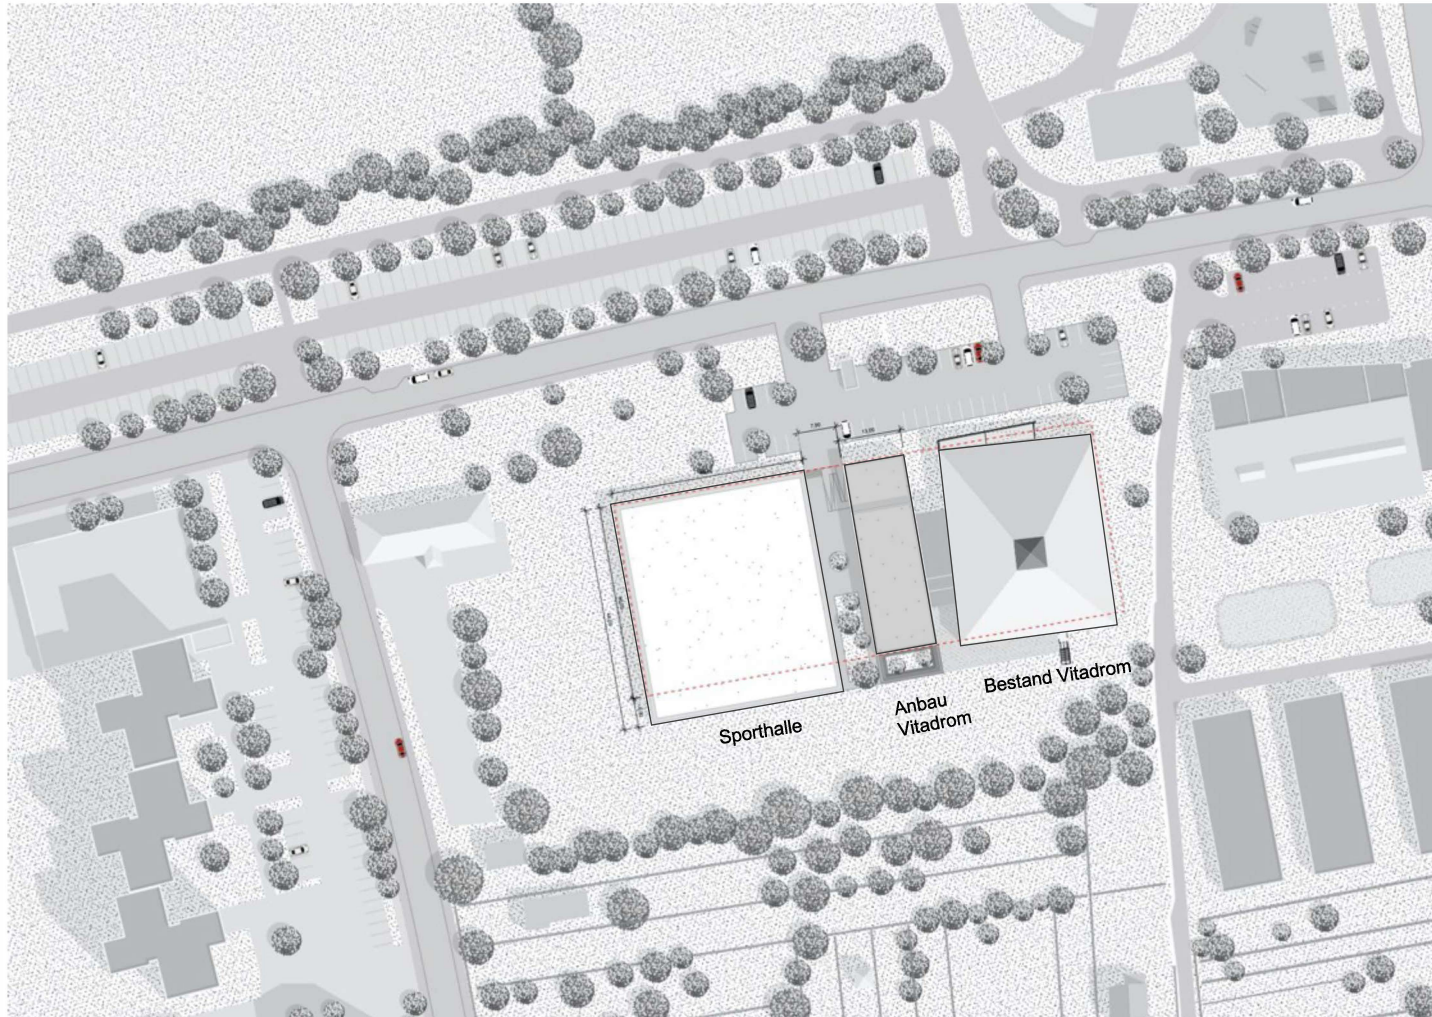

Machbarkeitsstudie Föhrichgelände Stuttgart-Feuerbach

Lageplan

Machbarkeitsstudie Föhrichgelände Stuttgart-Feuerbach

UG Grundriss

Machbarkeitsstudie Föhrichgelände Stuttgart-Feuerbach

EG Grundriss

Machbarkeitsstudie Föhrichgelände Stuttgart-Feuerbach

1.OG Grundriss (Anbau Sportvereinigung Vitadrom)

Machbarkeitsstudie Föhrichgelände Stuttgart-Feuerbach

Ansicht und Höhen

Bestand
Vitadrom

Anbau
Vitadrom

Sporthalle