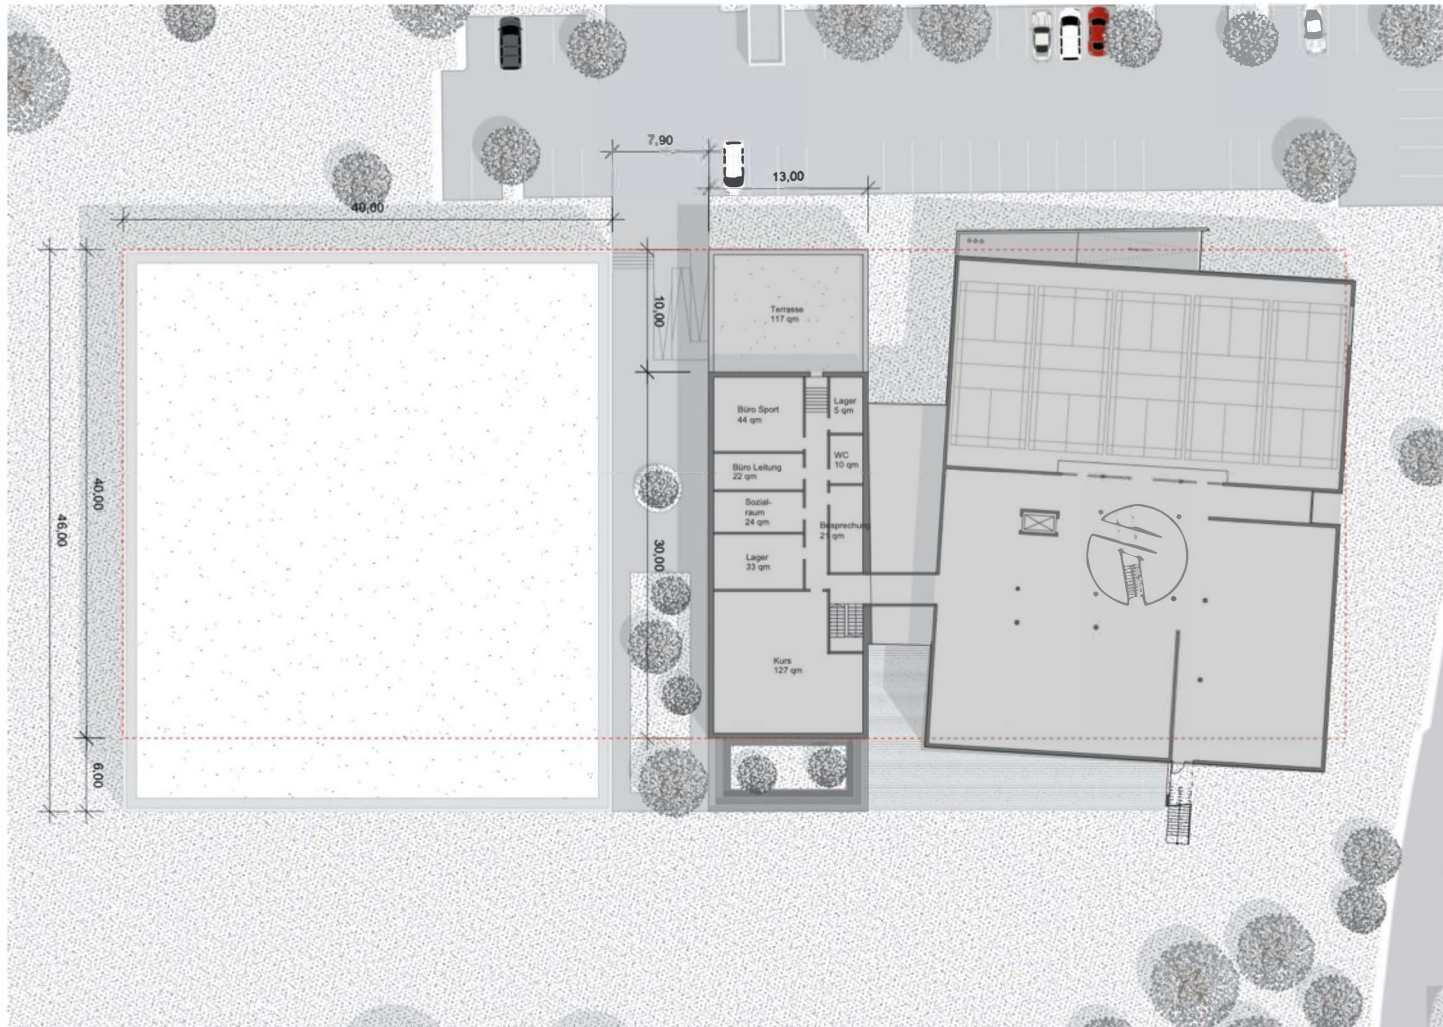

Machbarkeitsstudie Föhrichgelände Stuttgart-Feuerbach

Lageplan

Machbarkeitsstudie Föhrichgelände Stuttgart-Feuerbach

UG Grundriss

Machbarkeitsstudie Föhrichgelände Stuttgart-Feuerbach

EG Grundriss

Machbarkeitsstudie Föhrichgelände Stuttgart-Feuerbach

1.OG Grundriss (Anbau Sportvereinigung Vitadrom)

Machbarkeitsstudie Föhrichgelände Stuttgart-Feuerbach

Ansicht und Höhen

Bestand
Vitadrom

Anbau
Vitadrom

Sporthalle